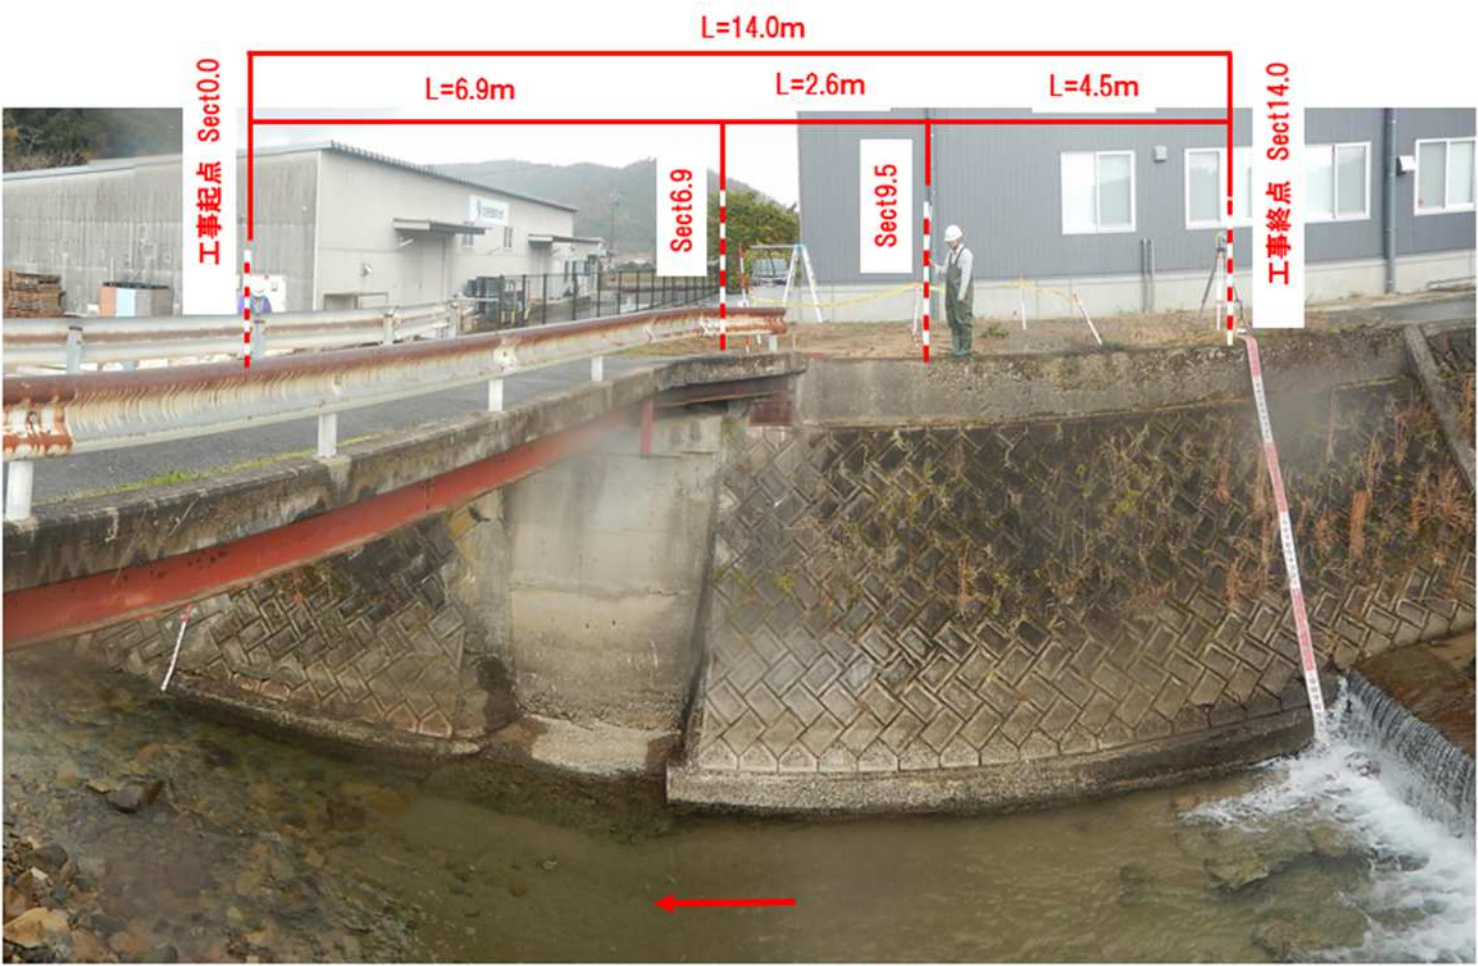

令和6年災害 第2号 一級河川 柴木川 新八幡橋下

令和6年6月被災

令和6年災害 第168号 一級河川 出原川 チヨダパック裏

令和6年11月被災

令和6年11月被災

令和6年11月被災