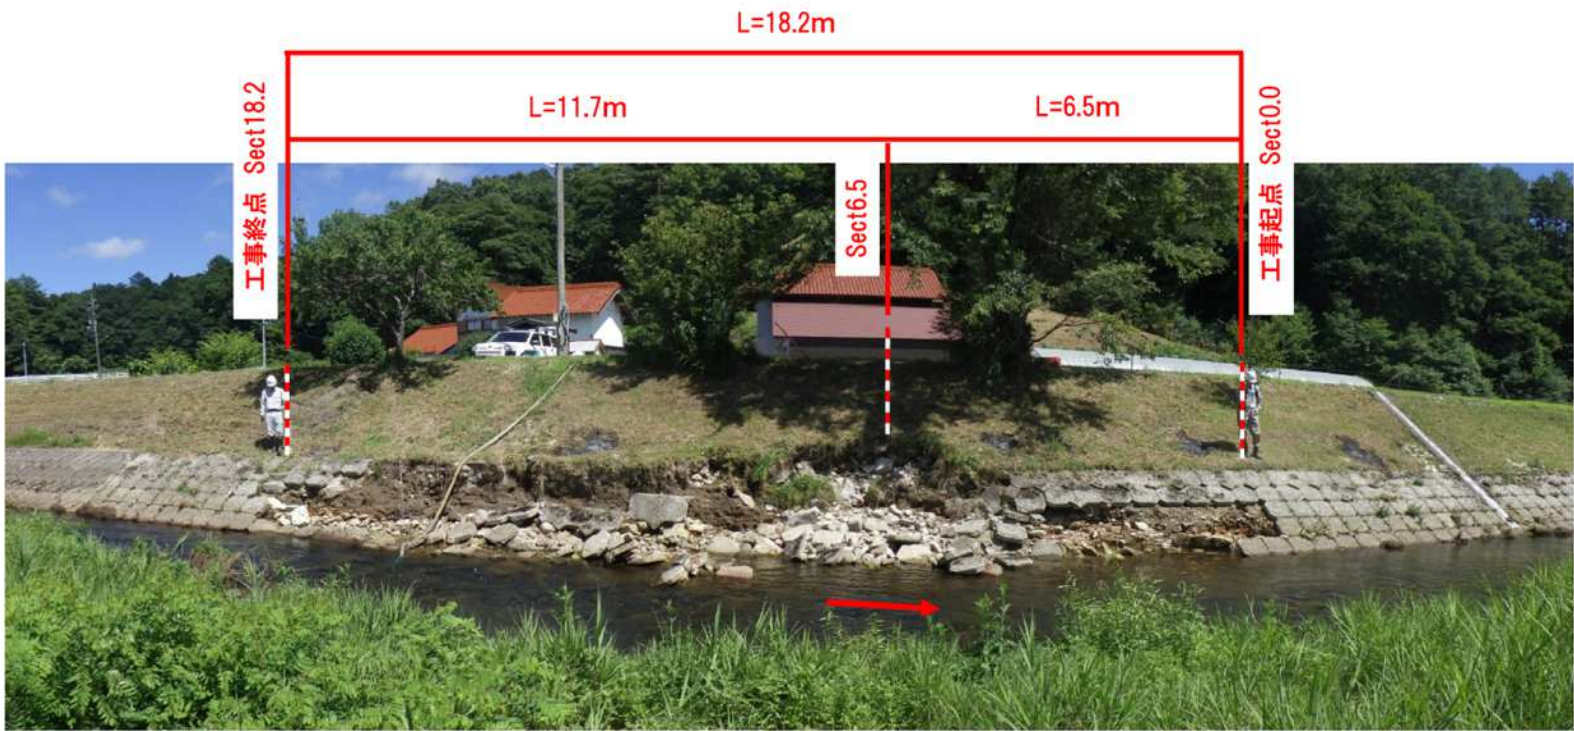

令和6年災害 第2号 一級河川 柴木川 新八幡橋下

令和6年6月被災

令和6年災害 第168号 一級河川 出原川 チヨダパック裏

令和6年11月被災

令和6年11月被災

令和6年11月被災