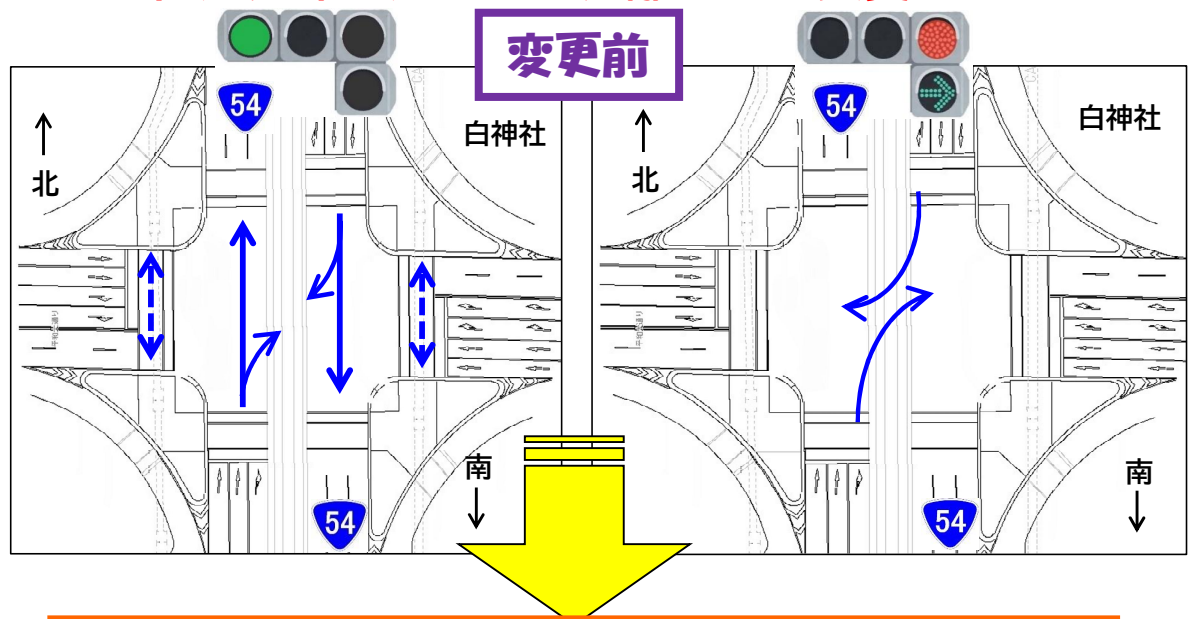

# お知らせ

令和7年  
1月31日～運用開始

**白神社前**

Shirakamisha Shrine

**信号機の表示方法を変更しました**

動画リンクはこちらのQRコードから→

【場所】広島市中区大手町3丁目 白神社前交差点

## 国道54号 「南北方向のみ」

簡易版

一般的な右折矢印の表示方法から  
直進矢印を追加した分離方式に変更しました。