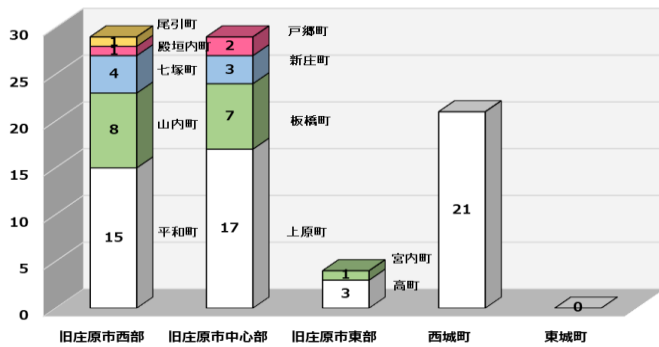

## 庄原警察署速度取締りの重点

重点路線	重点時間帯	区域	規制速度
国道183号	6:00 ~ 18:00	旧庄原市西部・中心部 西城町	50 km/h

★ 重点以外の場所、時間帯であっても、取締りを実施することがあります。

## 管内における交通事故実態（令和6年11月末現在）

路線別発生状況

▼ 路線別では、市道、路外を除き、  
**国道183号**  
での発生が最も多くなっています。

国道183号での地区別発生状況

▼ 地区別では、  
**旧庄原市西部・中心部  
西城町**  
での発生が多くなっています。

\* 地区は大まかに分けています。

国道183号での時間帯別発生状況

▼ 時間帯別では、  
**6~18時までの日中**  
に発生が集中しています。