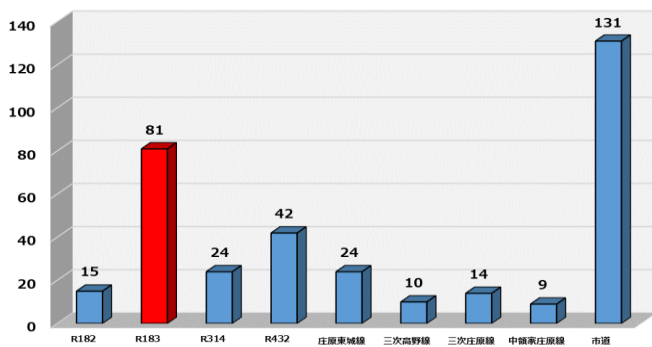

# 速度取締り指針

## 庄原警察署速度取締りの重点

重点路線	重点時間帯	区域	規制速度
国道183号	6:00 ~ 18:00	旧庄原市西部・中心部 西城町	50 km/h

★ 重点以外の場所、時間帯であっても、取締りを実施することがあります。

## 管内における交通事故実態（令和6年11月末現在）

路線別発生状況

▼ 路線別では、市道、路外を除き、  
**国道183号**  
での発生が最も多くなっています。

国道183号での地区別発生状況

▼ 地区別では、  
**旧庄原市西部・中心部  
西城町**  
での発生が多くなっています。

\* 地区は大まかに分けています。

国道183号での時間帯別発生状況

▼ 時間帯別では、  
**6~18時までの日中**  
に発生が集中しています。