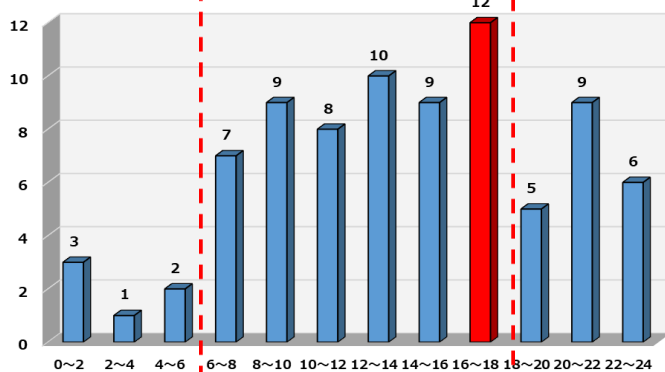

## 管内における交通事故実態（令和6年11月末現在）

路線別発生状況

▼ 路線別では、市道、路外を除き、  
**国道183号**  
での発生が最も多くなっています。

国道183号での地区別発生状況

▼ 地区別では、  
**旧庄原市西部・中心部  
西城町**  
での発生が多くなっています。

\* 地区は大まかに分けています。

国道183号での時間帯別発生状況

▼ 時間帯別では、  
**6~18時までの日中**  
に発生が集中しています。