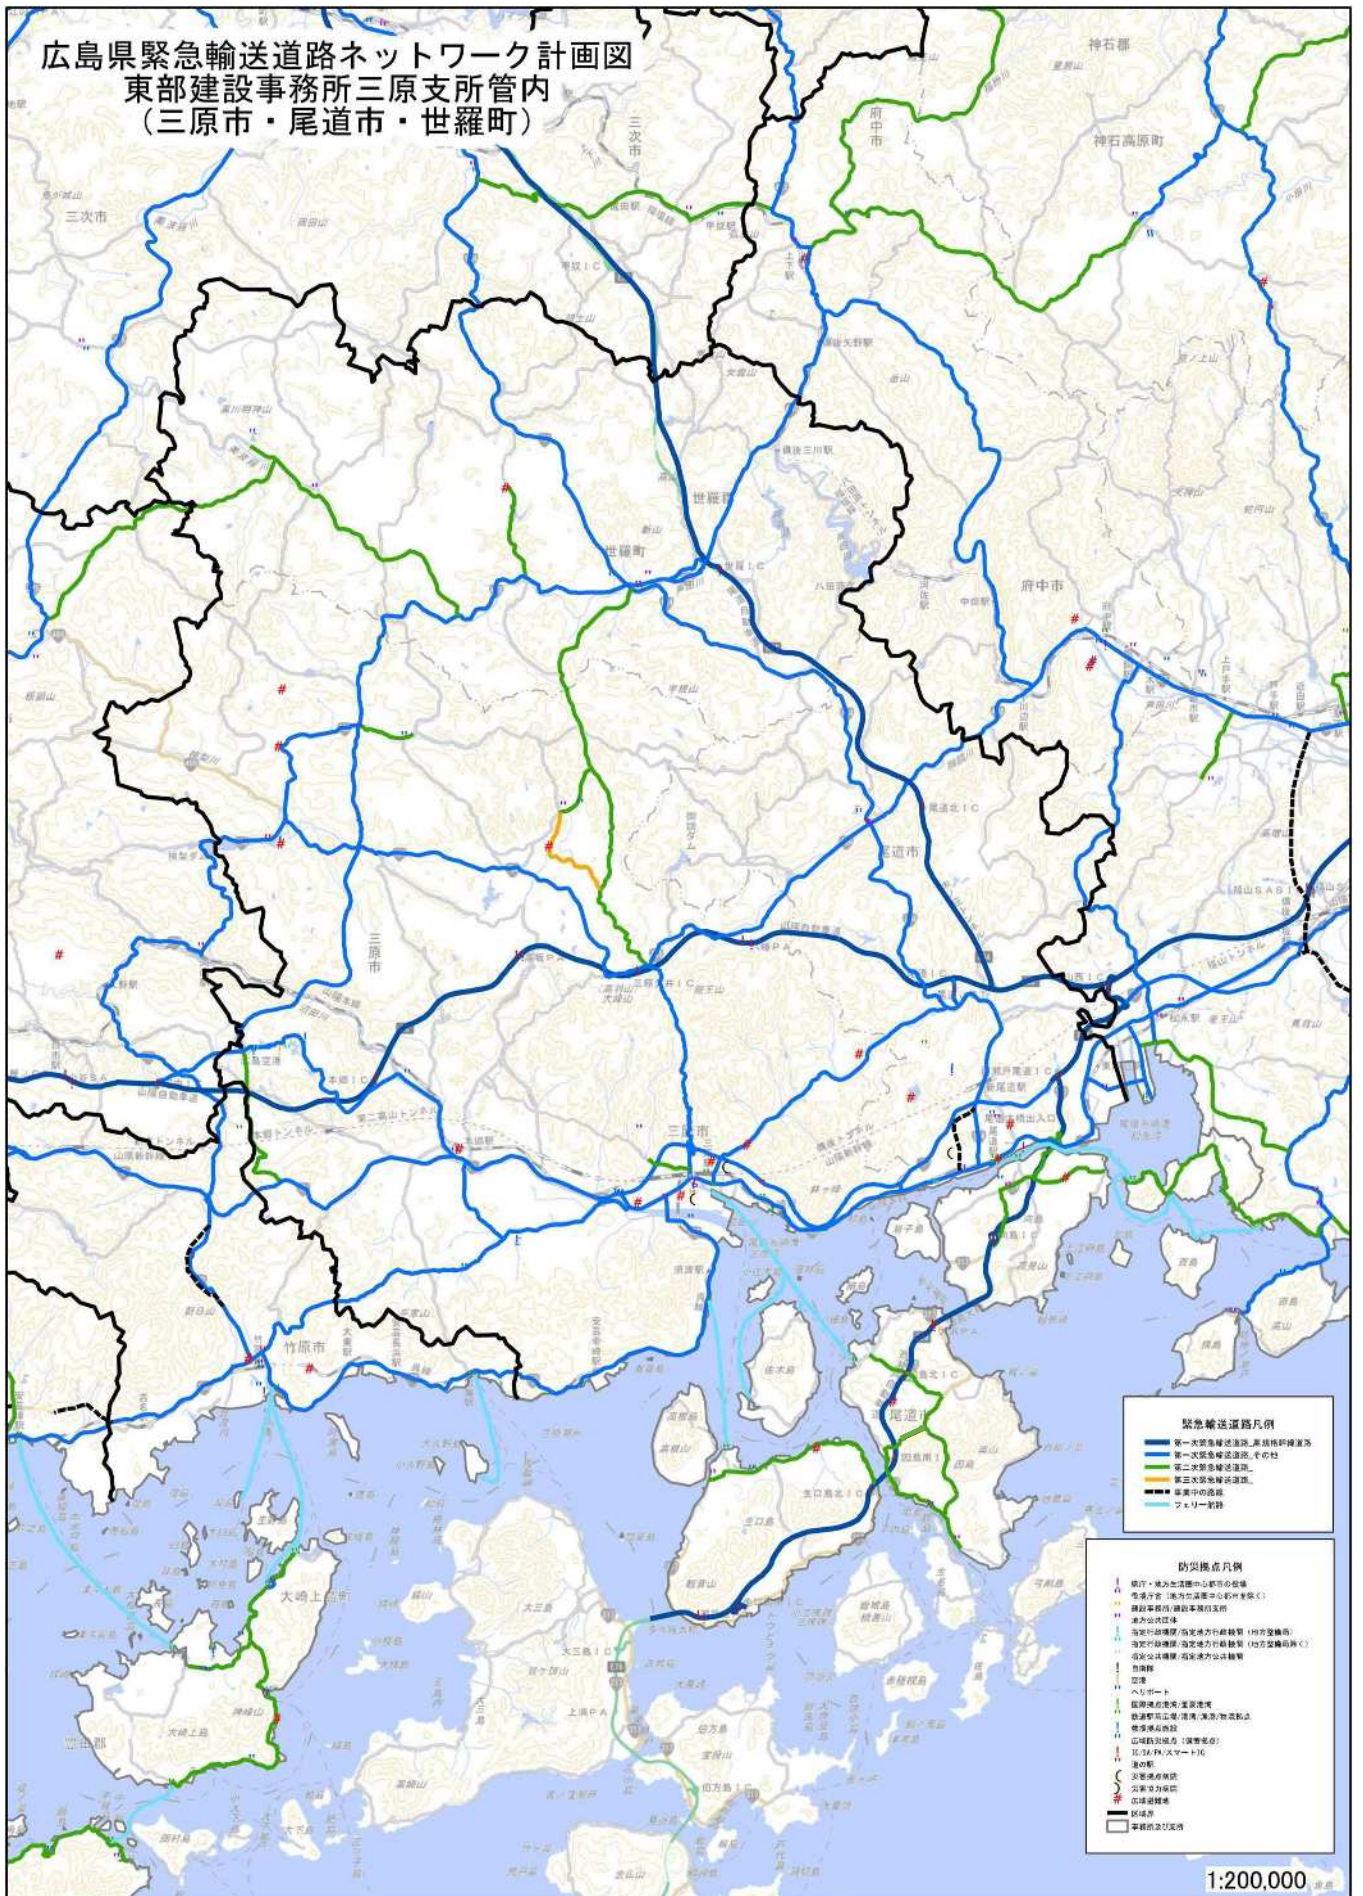

広島県緊急輸送道路ネットワーク計画図 東部建設事務所三原支所管内 (三原市・尾道市・世羅町)

出典：国土地理院タイル（淡色地図）