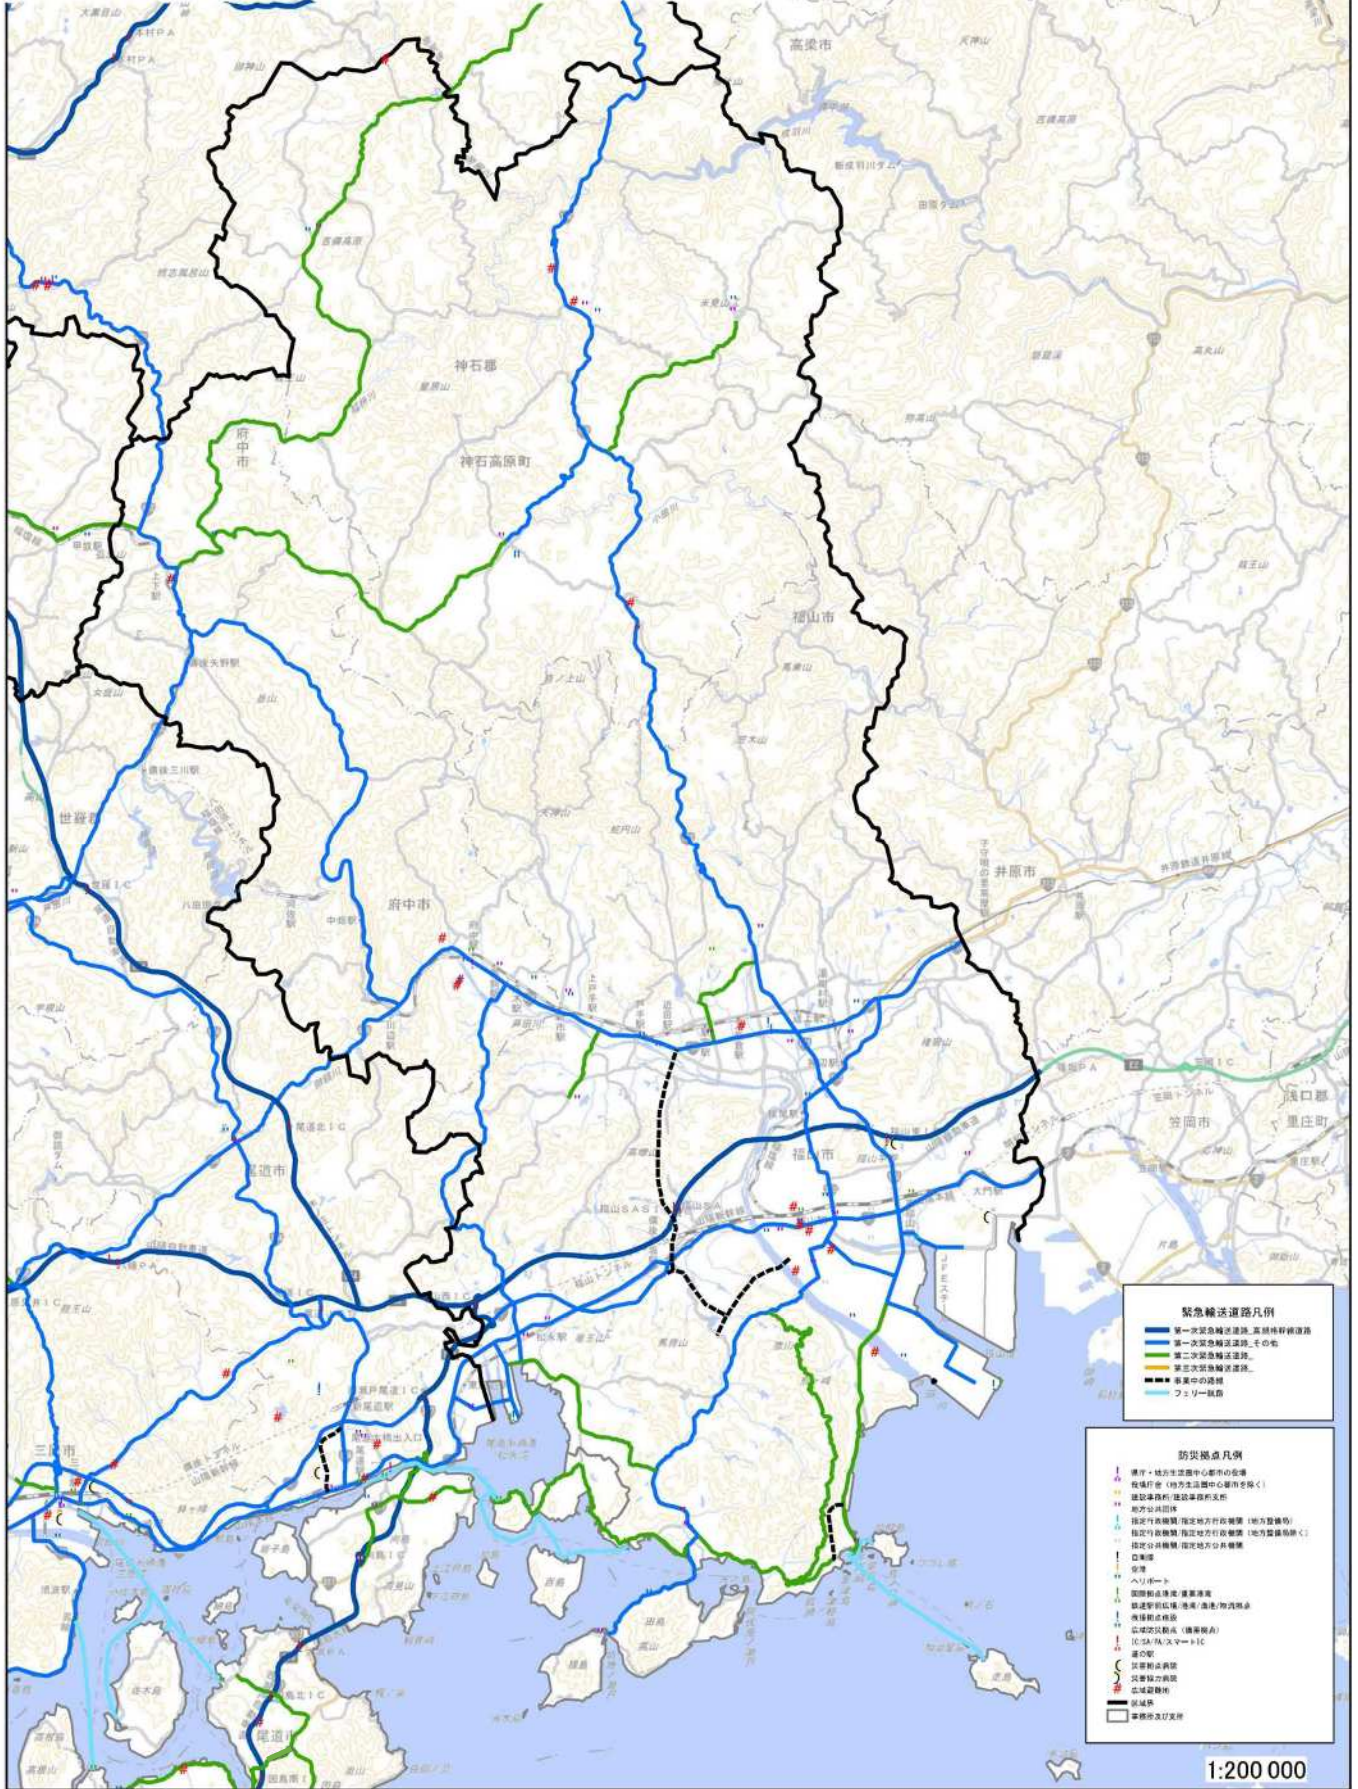

広島県緊急輸送道路ネットワーク計画図
 東部建設事務所管内（福山市・府中市・神石高原町）

出典：国土地理院タイル（淡色地図）