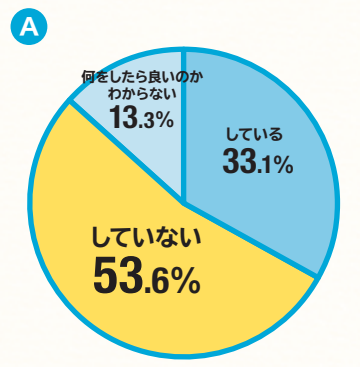

# もしもの時に備え 防災対策を

地震に備えて、日頃から家族と話し合ひましょう。

アンケート結果を見ると、県民の災害に対する備えがまだ十分にできていないことが伺えます。今年4月に、淡路島を震源地とする近畿・中四国にまたがる地震が発生しました。広島県への影響は大きくなく、かつたものの、大地震はいつ発生するかわかりません。地震の時に、身を守るためには、日頃からの備えが大切です。県では9月4日に「一斉防災訓練」を実施します。この訓練をきっかけに、家族で防災について話し合ってみましょう。

広島県の防災キャラクター  
「タスケ三兄弟」

広島県防災  
情報メール  
通知サービス

広島県民に聞きました。

Q 地震災害に備えて、何か対策をしていますか？

平成25年4月実施 有効回答数166人

身を守るため覚えておこう！  
地震が起きたときは  
安全行動1-2-3

もしもの時に備えて、  
家族で話し合ってみませんか？

「訓練」を防災について  
話し合うきっかけに。