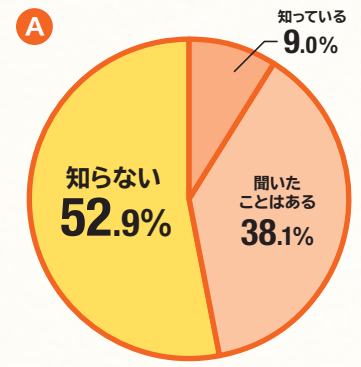

# 子育て世代が 安心できる広島県

広島県は、子育て応援の輪を広げていきます。

アンケート結果を見ると、子育ての相談ができる「子育てサポートステーション」や、県内約3,300か所に設置した授乳・オムツ替えができる「イクちゃんベビールーム」、子ども用トイレなど。これからも「子育てするなら広島県で！」を目指し、パパママが安心して子育てできる環境づくりを地域ぐるみで進めていきます。

広島県の子ども元氣いっぱいキャラクター  
**イクちゃん**

広島県民に聞きました。

Q 広島県が子育てにやさしいサービスを提供していることを知っていますか？

平成25年4月実施 有効回答数155人

広島県は応援します！  
子育て世代にやさしい  
充実のサポート体制

子育てサポート  
ステーション

保育士が常駐。育児相談や一時預かりなどのサービスを提供し、子育てを応援しています。

子育て応援  
イクちゃんサービス

約5200店舗で、子育てに嬉しいサービスを受けられます。イクちゃんのマークが目印。