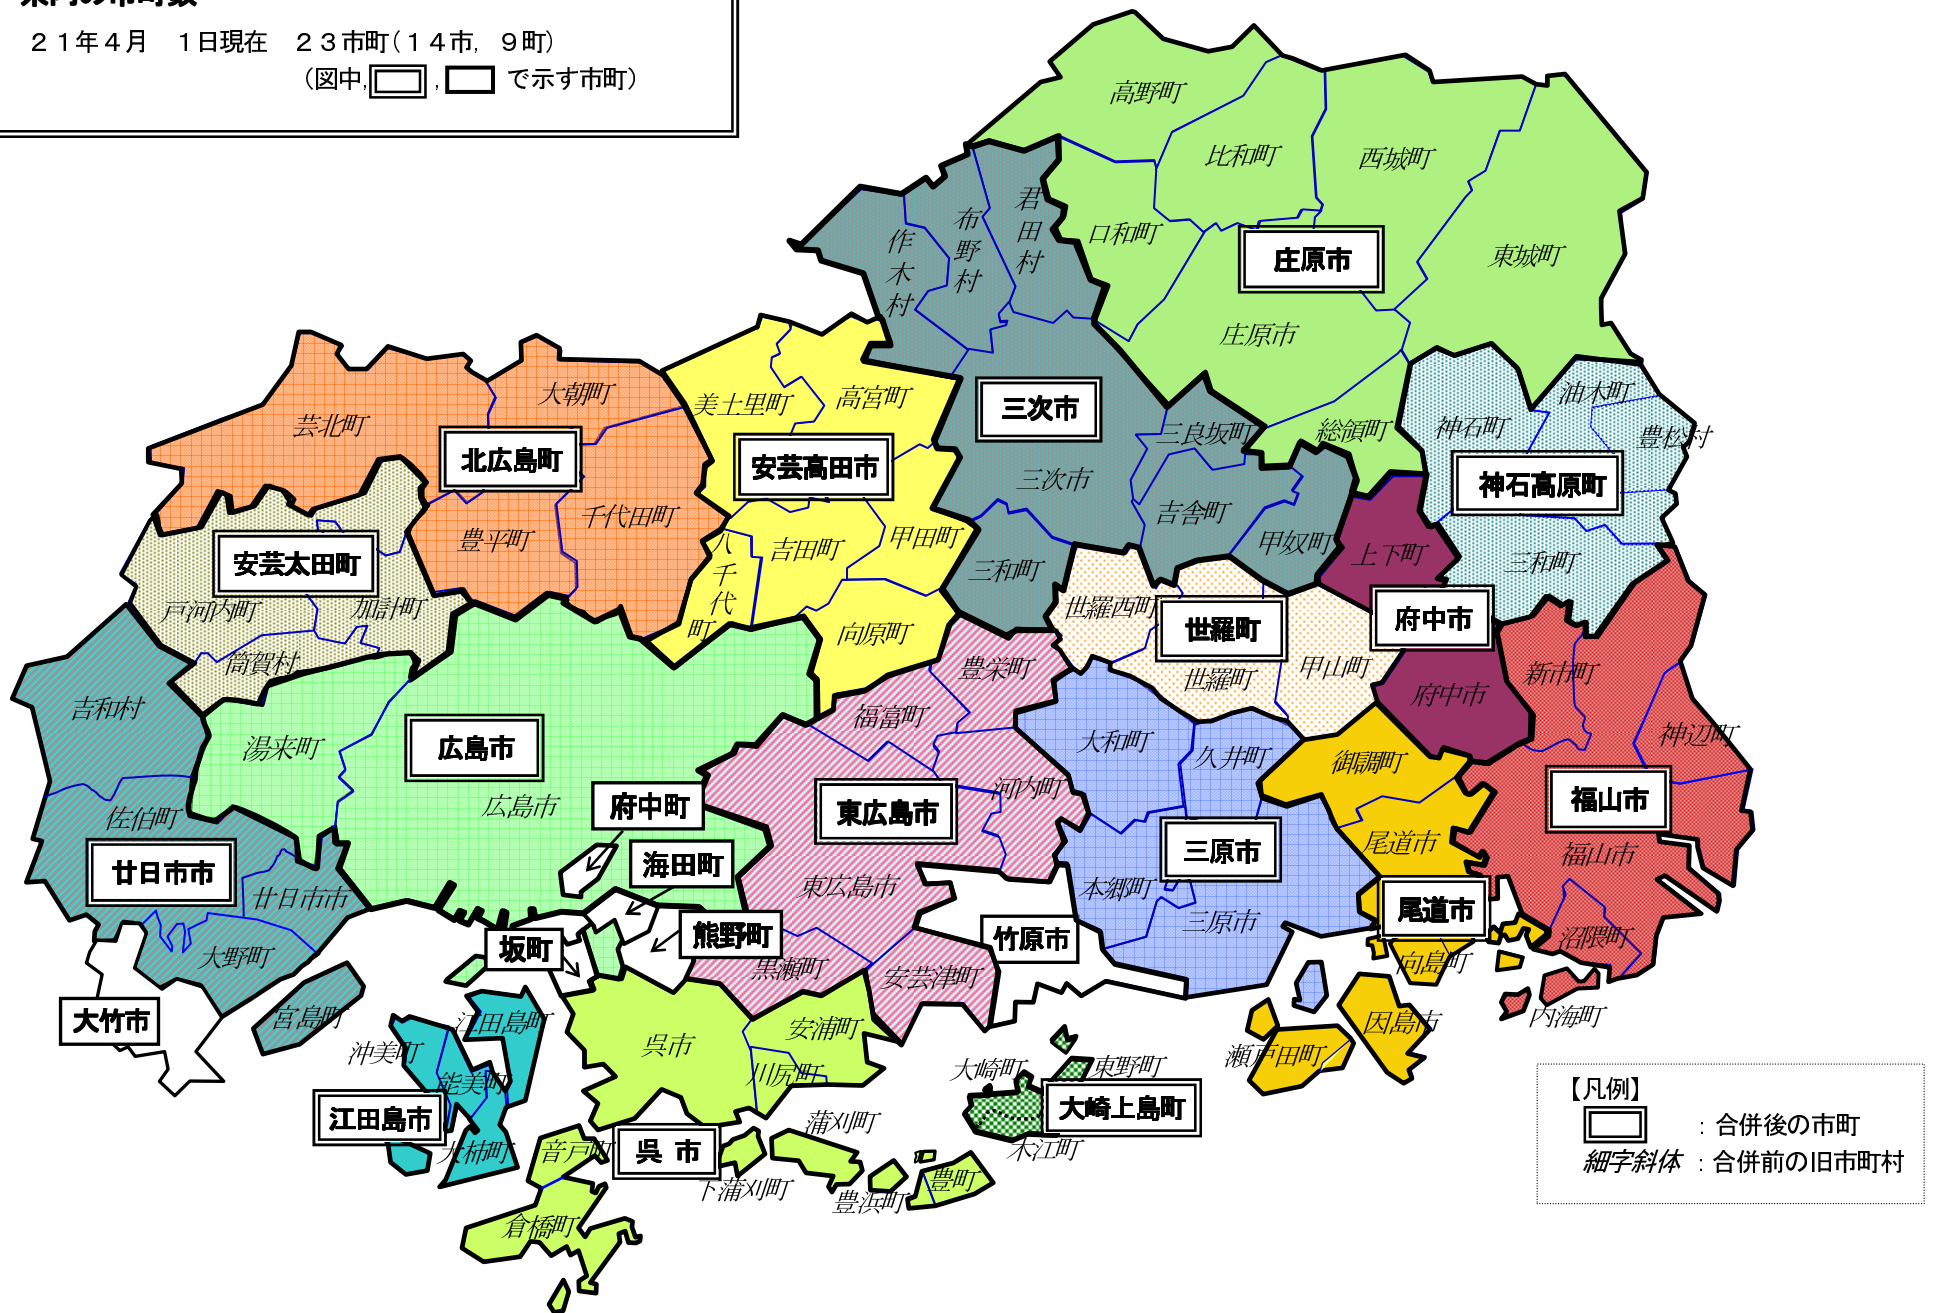

# 広島県の市町村合併の動向

(平成21年4月1日現在)

県内の市町数  
 21年4月1日現在 23市町(14市, 9町)  
 (図中,  ,   で示す市町)

合併市町の名称	合併期日	合併方式	合併関係市町村
福山市	15年 2月 3日	編入	福山市, 内海町, 新市町
	17年 2月 1日	編入	福山市, 沼隈町
	18年 3月 1日	編入	福山市, 神辺町
廿日市市	15年 3月 1日	編入	廿日市市, 佐伯町, 吉和村
	17年11月 3日	編入	廿日市市, 大野町, 宮島町
大崎上島町	15年 4月 1日	新設	大崎町, 東野町, 木江町
呉市	15年 4月 1日	編入	呉市, 下蒲刈町
	16年 4月 1日	編入	呉市, 川尻町
	17年 3月20日	編入	呉市, 音戸町, 倉橋町, 蒲刈町, 安浦町, 豊浜町, 豊町
安芸高田市	16年 3月 1日	新設	吉田町, 八千代町, 美土里町, 高宮町, 甲田町, 向原町
三次市	16年 4月 1日	新設	三次市, 甲奴町, 君田村, 布野村, 作木村, 吉舎町, 三良坂町, (双)三和町
府中市	16年 4月 1日	編入	府中市, 上下町
安芸太田町	16年10月 1日	新設	加計町, 筒賀村, 戸河内町
世羅町	16年10月 1日	新設	甲山町, 世羅町, 世羅西町
江田島市	16年11月 1日	新設	江田島町, 能美町, 沖美町, 大柿町
神石高原町	16年11月 5日	新設	油木町, 神石町, 豊松村, (神)三和町
北広島町	17年 2月 1日	新設	芸北町, 大朝町, 千代田町, 豊平町
東広島市	17年 2月 7日	編入	東広島市, 黒瀬町, 福富町, 豊栄町, 河内町, 安芸津町
三原市	17年 3月22日	新設	三原市, 本郷町, 久井町, 大和町
尾道市	17年 3月28日	編入	尾道市, 御調町, 向島町
	18年 1月10日	編入	尾道市, 因島市, 瀬戸田町
庄原市	17年 3月31日	新設	庄原市, 西城町, 東城町, 口和町, 高野町, 比和町, 総領町
広島市	17年 4月25日	編入	広島市, 湯来町