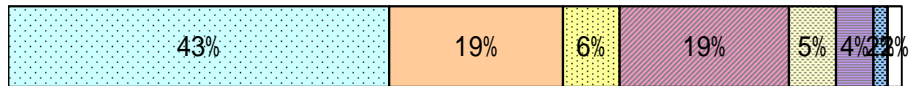

平成23年度 不審者情報件数（中間累計）

平成23年8月31日現在
広島県教育委員会豊かな心育成課

1) 発生地域別

発生地域	小	中	高	他	計
広島市	63	48	20	1	132
大竹市・廿日市市	0	0	2	0	2
呉市・東広島市・江田島市・安芸郡・竹原市・豊田郡	6	4	5	1	16
安芸高田市・山県郡	2	1	1	0	4
三原市・尾道市・世羅郡・府中市・神石郡	15	7	1	0	23
福山市	0	0	5	0	5
三次市・庄原市	5	3	0	0	8
計	91	63	34	2	190

【発生地域別】

- 広島市
- 大竹市・廿日市市
- 呉市・東広島市・江田島市・安芸郡・竹原市・豊田郡
- 安芸高田市・山県郡
- 三原市・尾道市・世羅郡・府中市・神石郡
- 福山市
- 三次市・庄原市

2) 状況別

状況	小	中	高	他	計
登校中	13	22	12	0	47
下校中	28	22	18	0	68
学校管理下	1	0	1	0	2
学校管理外	44	12	3	1	60
その他	5	7	0	1	13
合計	91	63	34	2	190

【状況別】

- 登校中
- 下校中
- 学校管理下
- 学校管理外
- その他

3) 事案別

事案	小	中	高	他	計
声かけ・つきまとい	45	23	13	0	81
公然わいせつ	14	17	6	0	37
ちかん・強制わいせつ	1	8	3	0	12
身体接触・脅し・暴力行為	15	10	11	0	36
盗撮・撮影	7	3	0	0	10
不審電話	8	0	0	0	8
敷地内侵入	0	1	1	1	3
その他	1	1	0	1	3
計	91	63	34	2	190

【事案別】

- 声かけ・つきまとい
- 公然わいせつ
- ちかん・強制わいせつ
- 身体接触・脅し・暴力行為
- 盗撮・撮影
- 不審電話
- 敷地内侵入
- その他

4) 校種別

校種	計
小学校	91
中学校	63
高等学校	34
その他	2
計	190

【校種別】

- 小学校
- 中学校
- 高等学校
- その他

5) 性別

性別	小	中	高	他	計
男子	21	4	1	0	26
女子	67	58	33	0	158
不明	1	0	0	1	2
その他	2	1	0	1	4
計	91	63	34	2	190

【性別】

- 男子
- 女子
- 不明
- その他