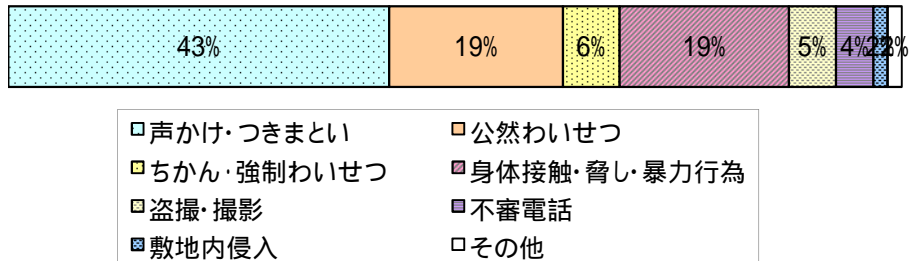

平成23年度 不審者情報件数（中間累計）

平成23年8月31日現在
広島県教育委員会豊かな心育成課

1) 発生地域別

発生地域	小	中	高	他	計
広島市	63	48	20	1	132
大竹市・廿日市市	0	0	2	0	2
呉市・東広島市・江田島市・安芸郡・竹原市・豊田郡	6	4	5	1	16
安芸高田市・山県郡	2	1	1	0	4
三原市・尾道市・世羅郡・府中市・神石郡	15	7	1	0	23
福山市	0	0	5	0	5
三次市・庄原市	5	3	0	0	8
計	91	63	34	2	190

【発生地域別】

2) 状況別

状況	小	中	高	他	計
登校中	13	22	12	0	47
下校中	28	22	18	0	68
学校管理下	1	0	1	0	2
学校管理外	44	12	3	1	60
その他	5	7	0	1	13
合計	91	63	34	2	190

【状況別】

3) 事案別

事案	小	中	高	他	計
声かけ・つきまとい	45	23	13	0	81
公然わいせつ	14	17	6	0	37
ちかん・強制わいせつ	1	8	3	0	12
身体接触・脅し・暴力行為	15	10	11	0	36
盗撮・撮影	7	3	0	0	10
不審電話	8	0	0	0	8
敷地内侵入	0	1	1	1	3
その他	1	1	0	1	3
計	91	63	34	2	190

【事案別】

4) 校種別

校種	計
小学校	91
中学校	63
高等学校	34
その他	2
計	190

【校種別】

5) 性別

性別	小	中	高	他	計
男子	21	4	1	0	26
女子	67	58	33	0	158
不明	1	0	0	1	2
その他	2	1	0	1	4
計	91	63	34	2	190

【性別】