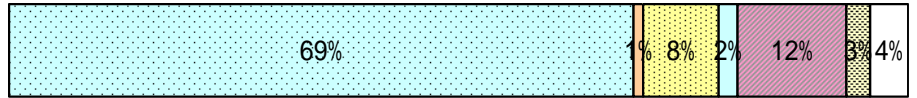

平成23年度 不審者情報件数（中間累計）

平成23年8月31日現在
広島県教育委員会豊かな心育成課

1) 発生地域別

発生地域	小	中	高	他	計
広島市	63	48	20	1	132
大竹市・廿日市市	0	0	2	0	2
呉市・東広島市・江田島市・安芸郡・竹原市・豊田郡	6	4	5	1	16
安芸高田市・山県郡	2	1	1	0	4
三原市・尾道市・世羅郡・府中市・神石郡	15	7	1	0	23
福山市	0	0	5	0	5
三次市・庄原市	5	3	0	0	8
計	91	63	34	2	190

【発生地域別】

- 広島市
- 大竹市・廿日市市
- 呉市・東広島市・江田島市・安芸郡・竹原市・豊田郡
- 安芸高田市・山県郡
- 三原市・尾道市・世羅郡・府中市・神石郡
- 福山市
- 三次市・庄原市

2) 状況別

状況	小	中	高	他	計
登校中	13	22	12	0	47
下校中	28	22	18	0	68
学校管理下	1	0	1	0	2
学校管理外	44	12	3	1	60
その他	5	7	0	1	13
合計	91	63	34	2	190