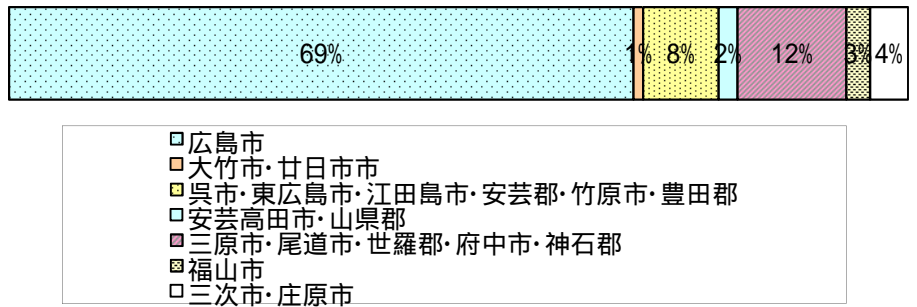

平成23年度 不審者情報件数（中間累計）

平成23年8月31日現在
広島県教育委員会豊かな心育成課

1) 発生地域別

発生地域	小	中	高	他	計
広島市	63	48	20	1	132
大竹市・廿日市市	0	0	2	0	2
呉市・東広島市・江田島市・安芸郡・竹原市・豊田郡	6	4	5	1	16
安芸高田市・山県郡	2	1	1	0	4
三原市・尾道市・世羅郡・府中市・神石郡	15	7	1	0	23
福山市	0	0	5	0	5
三次市・庄原市	5	3	0	0	8
計	91	63	34	2	190

【発生地域別】

2) 状況別

状況	小	中	高	他	計
登校中	13	22	12	0	47
下校中	28	22	18	0	68
学校管理下	1	0	1	0	2
学校管理外	44	12	3	1	60
その他	5	7	0	1	13
合計	91	63	34	2	190

【状況別】

3) 事案別

事案	小	中	高	他	計
声かけ・つきまとい	45	23	13	0	81
公然わいせつ	14	17	6	0	37
ちかん・強制わいせつ	1	8	3	0	12
身体接触・脅し・暴力行為	15	10	11	0	36
盗撮・撮影	7	3	0	0	10
不審電話	8	0	0	0	8
敷地内侵入	0	1	1	1	3
その他	1	1	0	1	3
計	91	63	34	2	190