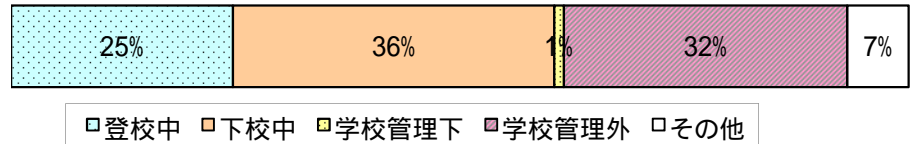

平成23年度 不審者情報件数（中間累計）

平成23年8月31日現在
広島県教育委員会豊かな心育成課

1) 発生地域別

発生地域	小	中	高	他	計
広島市	63	48	20	1	132
大竹市・廿日市市	0	0	2	0	2
呉市・東広島市・江田島市・安芸郡・竹原市・豊田郡	6	4	5	1	16
安芸高田市・山県郡	2	1	1	0	4
三原市・尾道市・世羅郡・府中市・神石郡	15	7	1	0	23
福山市	0	0	5	0	5
三次市・庄原市	5	3	0	0	8
計	91	63	34	2	190

【発生地域別】

2) 状況別

状況	小	中	高	他	計
登校中	13	22	12	0	47
下校中	28	22	18	0	68
学校管理下	1	0	1	0	2
学校管理外	44	12	3	1	60
その他	5	7	0	1	13
合計	91	63	34	2	190

【状況別】

3) 事案別

事案	小	中	高	他	計
声かけ・つきまとい	45	23	13	0	81
公然わいせつ	14	17	6	0	37
ちかん・強制わいせつ	1	8	3	0	12
身体接触・脅し・暴力行為	15	10	11	0	36
盗撮・撮影	7	3	0	0	10
不審電話	8	0	0	0	8
敷地内侵入	0	1	1	1	3
その他	1	1	0	1	3
計	91	63	34	2	190