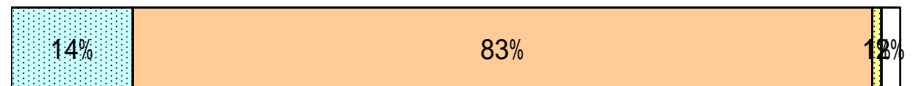

平成23年度 不審者情報件数（中間累計）

平成23年8月31日現在
広島県教育委員会豊かな心育成課

1) 発生地域別

発生地域	小	中	高	他	計
広島市	63	48	20	1	132
大竹市・廿日市市	0	0	2	0	2
呉市・東広島市・江田島市・安芸郡・竹原市・豊田郡	6	4	5	1	16
安芸高田市・山県郡	2	1	1	0	4
三原市・尾道市・世羅郡・府中市・神石郡	15	7	1	0	23
福山市	0	0	5	0	5
三次市・庄原市	5	3	0	0	8
計	91	63	34	2	190

【発生地域別】

- 広島市
- 大竹市・廿日市市
- 呉市・東広島市・江田島市・安芸郡・竹原市・豊田郡
- 安芸高田市・山県郡
- 三原市・尾道市・世羅郡・府中市・神石郡
- 福山市
- 三次市・庄原市

2) 状況別

状況	小	中	高	他	計
登校中	13	22	12	0	47
下校中	28	22	18	0	68
学校管理下	1	0	1	0	2
学校管理外	44	12	3	1	60
その他	5	7	0	1	13
合計	91	63	34	2	190

【状況別】

- 登校中
- 下校中
- 学校管理下
- 学校管理外
- その他

3) 事案別

事案	小	中	高	他	計
声かけ・つきまとい	45	23	13	0	81
公然わいせつ	14	17	6	0	37
ちかん・強制わいせつ	1	8	3	0	12
身体接触・脅し・暴力行為	15	10	11	0	36
盗撮・撮影	7	3	0	0	10
不審電話	8	0	0	0	8
敷地内侵入	0	1	1	1	3
その他	1	1	0	1	3
計	91	63	34	2	190

【事案別】

- 声かけ・つきまとい
- 公然わいせつ
- ちかん・強制わいせつ
- 身体接触・脅し・暴力行為
- 盗撮・撮影
- 不審電話
- 敷地内侵入
- その他

4) 校種別

校種	計
小学校	91
中学校	63
高等学校	34
その他	2
計	190

【校種別】

- 小学校
- 中学校
- 高等学校
- その他

5) 性別

性別	小	中	高	他	計
男子	21	4	1	0	26
女子	67	58	33	0	158
不明	1	0	0	1	2
その他	2	1	0	1	4
計	91	63	34	2	190

【性別】

- 男子
- 女子
- 不明
- その他