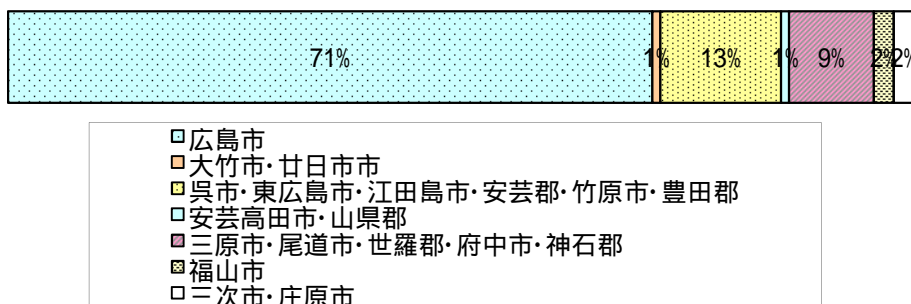

平成 2 4 年度 不審者情報件数 (中間累計)

平成 2 4 年 8 月 3 1 日現在
広島県教育委員会豊かな心育成課

1) 発生地域別

発生地域	小	中	高	他	計
広島市	81	46	22	11	160
大竹市・廿日市市	0	1	1	0	2
<small>呉市・東広島市・江田島市・安芸郡・竹原市・豊田郡</small>	12	11	7	0	30
安芸高田市・山県郡	0	1	0	1	2
<small>三原市・尾道市・世羅郡・府中市・神石郡</small>	11	8	2	0	21
福山市	0	1	2	2	5
三次市・庄原市	0	1	2	2	5
計	104	69	36	16	225

【発生地域別】

2) 状況別

状況	小	中	高	他	計
登校中	7	14	12	0	33
下校中	30	26	8	0	64
学校管理下	1	1	0	1	3
学校管理外	66	27	16	3	112
その他	0	1	0	12	13
合計	104	69	36	16	225

【状況別】

3) 事案別

事案	小	中	高	他	計
声かけ・つきまとい	62	30	16	1	109
公然わいせつ	16	15	5	1	37
ちかん・強制わいせつ	2	1	5	0	8
身体接触・脅し・暴力行為	14	17	10	0	41
盗撮・撮影	10	6	0	1	17
不審電話	0	0	0	1	1
敷地内侵入	0	0	0	0	0
その他	0	0	0	12	12
計	104	69	36	16	225