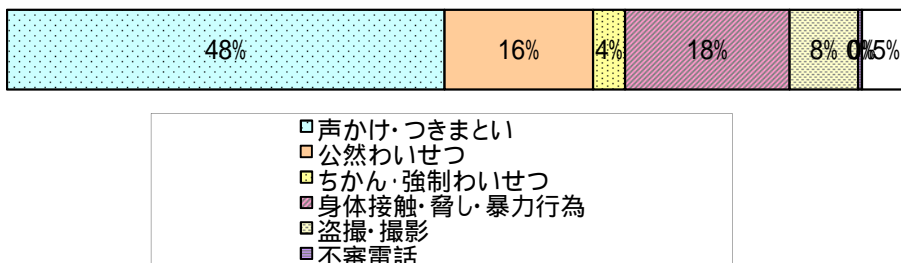

平成 2 4 年度 不審者情報件数 (中間累計)

平成 2 4 年 8 月 3 1 日現在
広島県教育委員会豊かな心育成課

1) 発生地域別

発生地域	小	中	高	他	計
広島市	81	46	22	11	160
大竹市・廿日市市	0	1	1	0	2
呉市・東広島市・江田島市・安芸郡・竹原市・豊田郡	12	11	7	0	30
安芸高田市・山県郡	0	1	0	1	2
三原市・尾道市・世羅郡・府中市・神石郡	11	8	2	0	21
福山市	0	1	2	2	5
三次市・庄原市	0	1	2	2	5
計	104	69	36	16	225

2) 状況別

状況	小	中	高	他	計
登校中	7	14	12	0	33
下校中	30	26	8	0	64
学校管理下	1	1	0	1	3
学校管理外	66	27	16	3	112
その他	0	1	0	12	13
合計	104	69	36	16	225

3) 事案別

事案	小	中	高	他	計
声かけ・つきまとい	62	30	16	1	109
公然わいせつ	16	15	5	1	37
ちかん・強制わいせつ	2	1	5	0	8
身体接触・脅し・暴力行為	14	17	10	0	41
盗撮・撮影	10	6	0	1	17
不審電話	0	0	0	1	1
敷地内侵入	0	0	0	0	0
その他	0	0	0	12	12
計	104	69	36	16	225

【事案別】

4) 校種別

校種	計
小学校	104
中学校	69
高等学校	36
その他	16
計	225

5) 性別

性別	小	中	高	他	計
男子	24	8	0	0	32
女子	75	60	36	0	171
不明	5	0	0	0	5
その他	0	1	0	16	17
計	104	69	36	16	225