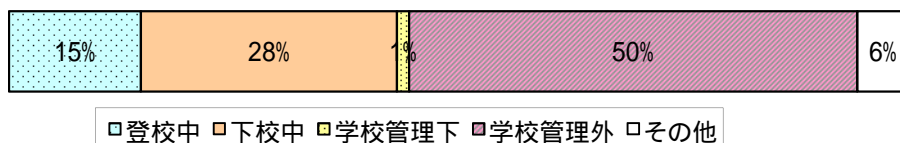

平成 2 4 年度 不審者情報件数 (中間累計)

平成 2 4 年 8 月 3 1 日現在
広島県教育委員会豊かな心育成課

1) 発生地域別

発生地域	小	中	高	他	計
広島市	81	46	22	11	160
大竹市・廿日市市	0	1	1	0	2
<small>呉市・東広島市・江田島市・安芸郡・竹原市・豊田郡</small>	12	11	7	0	30
安芸高田市・山県郡	0	1	0	1	2
<small>三原市・尾道市・世羅郡・府中市・神石郡</small>	11	8	2	0	21
福山市	0	1	2	2	5
三次市・庄原市	0	1	2	2	5
計	104	69	36	16	225

【発生地域別】

2) 状況別

状況	小	中	高	他	計
登校中	7	14	12	0	33
下校中	30	26	8	0	64
学校管理下	1	1	0	1	3
学校管理外	66	27	16	3	112
その他	0	1	0	12	13
合計	104	69	36	16	225

【状況別】

3) 事案別

事案	小	中	高	他	計
声かけ・つきまとい	62	30	16	1	109
公然わいせつ	16	15	5	1	37
ちかん・強制わいせつ	2	1	5	0	8
身体接触・脅し・暴力行為	14	17	10	0	41
盗撮・撮影	10	6	0	1	17
不審電話	0	0	0	1	1
敷地内侵入	0	0	0	0	0
その他	0	0	0	12	12
計	104	69	36	16	225