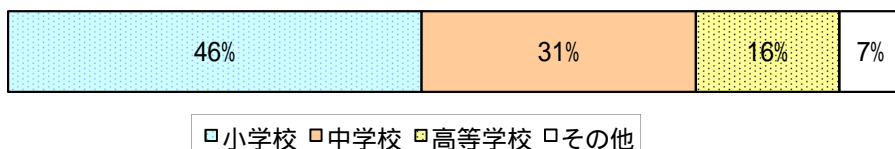

平成 2 4 年度 不審者情報件数 (中間累計)

平成 2 4 年 8 月 3 1 日現在
広島県教育委員会豊かな心育成課

1) 発生地域別

発生地域	小	中	高	他	計
広島市	81	46	22	11	160
大竹市・廿日市市	0	1	1	0	2
呉市・東広島市・江田島市・安芸郡・竹原市・豊田郡	12	11	7	0	30
安芸高田市・山県郡	0	1	0	1	2
三原市・尾道市・世羅郡・府中市・神石郡	11	8	2	0	21
福山市	0	1	2	2	5
三次市・庄原市	0	1	2	2	5
計	104	69	36	16	225

2) 状況別

状況	小	中	高	他	計
登校中	7	14	12	0	33
下校中	30	26	8	0	64
学校管理下	1	1	0	1	3
学校管理外	66	27	16	3	112
その他	0	1	0	12	13
合計	104	69	36	16	225

3) 事案別

事案	小	中	高	他	計
声かけ・つきまとい	62	30	16	1	109
公然わいせつ	16	15	5	1	37
ちかん・強制わいせつ	2	1	5	0	8
身体接触・脅し・暴力行為	14	17	10	0	41
盗撮・撮影	10	6	0	1	17
不審電話	0	0	0	1	1
敷地内侵入	0	0	0	0	0
その他	0	0	0	12	12
計	104	69	36	16	225

4) 校種別

校種	計
小学校	104
中学校	69
高等学校	36
その他	16
計	225

【校種別】

5) 性別

性別	小	中	高	他	計
男子	24	8	0	0	32
女子	75	60	36	0	171
不明	5	0	0	0	5
その他	0	1	0	16	17
計	104	69	36	16	225