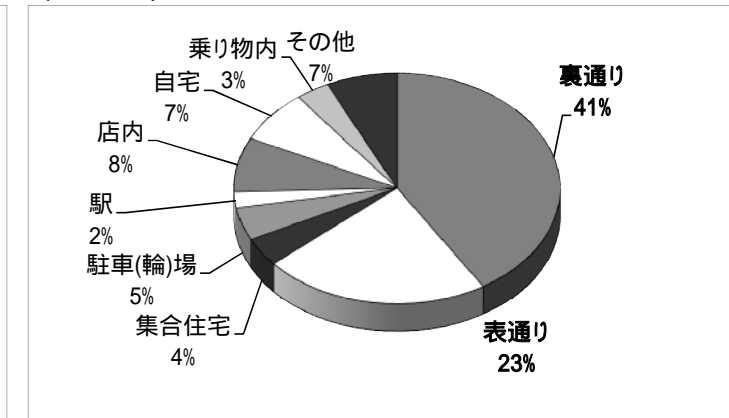

1 刑法犯認知件数(広島県内)

3 広島県・広島市犯罪率順位の推移
(広島県順位 16都道府県中)

(広島市順位 20政令指定都市中)

4 子ども・女性の性犯罪被害等の把握状況
(月別把握状況)

区分	子ども・女性の性犯罪被害等の把握件数												合計	月平均
	1月	2月	3月	4月	5月	6月	7月	8月	9月	10月	11月	12月		
H24	133	136	150	205	225	240	231	192	271	-	-	-	1783	198.1
H23	107	129	145	177	166	161	155	152	228	211	185	158	1420	157.8
増減	26	7	5	28	59	79	76	40	43				363	40.3

(事案種別)

(発生場所)

2 犯罪率順位

(広島県順位 16都道府県中)

順位	都道府県	刑法犯認知件数	犯罪率
1	熊本県	9,933	547.9
2	新潟県	14,241	602.9
3	神奈川県	56,141	619.8
4	宮城県	14,508	623.5
5	広島県	18,040	631.9
6	北海道	34,838	635.0
7	静岡県	24,523	654.1
8	岡山県	16,334	841.5
9	京都府	25,017	950.5
10	千葉県	59,358	955.2
11	埼玉県	69,235	960.7
12	東京都	127,163	963.6
13	兵庫県	56,697	1015.7
14	福岡県	52,861	1040.8
15	愛知県	78,595	1059.8
16	大阪府	108,803	1227.9