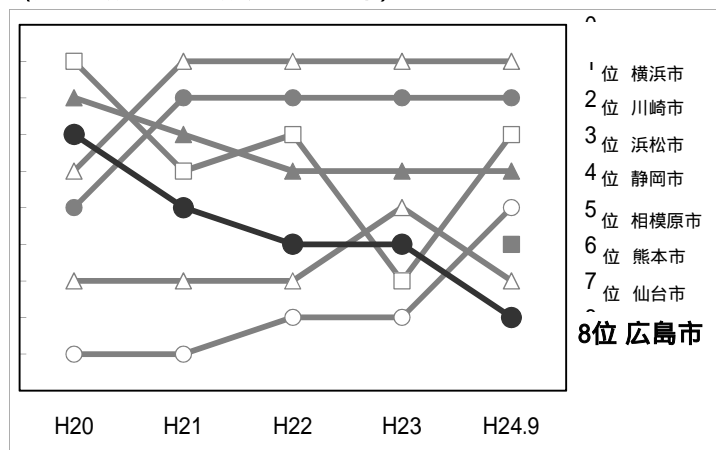

1 刑法犯認知件数(広島県内)

3 広島県・広島市犯罪率順位の推移
(広島県順位 16都道府県中)

(広島市順位 20政令指定都市中)

4 子ども・女性の性犯罪被害等の把握状況
(月別把握状況)

区分	子ども・女性の性犯罪被害等の把握件数												合計	月平均
	1月	2月	3月	4月	5月	6月	7月	8月	9月	10月	11月	12月		
H24	133	136	150	205	225	240	231	192	271	-	-	-	1783	198.1
H23	107	129	145	177	166	161	155	152	228	211	185	158	1420	157.8
増減	26	7	5	28	59	79	76	40	43				363	40.3

(事案種別)

(発生場所)

2 犯罪率順位

(広島県順位 16都道府県中)

順位	都道府県	刑法犯認知件数	犯罪率
1	熊本県	9,933	547.9
2	新潟県	14,241	602.9
3	神奈川県	56,141	619.8
4	宮城県	14,508	623.5
5	広島県	18,040	631.9
6	北海道	34,838	635.0
7	静岡県	24,523	654.1
8	岡山県	16,334	841.5
9	京都府	25,017	950.5
10	千葉県	59,358	955.2
11	埼玉県	69,235	960.7
12	東京都	127,163	963.6
13	兵庫県	56,697	1015.7
14	福岡県	52,861	1040.8
15	愛知県	78,595	1059.8
16	大阪府	108,803	1227.9