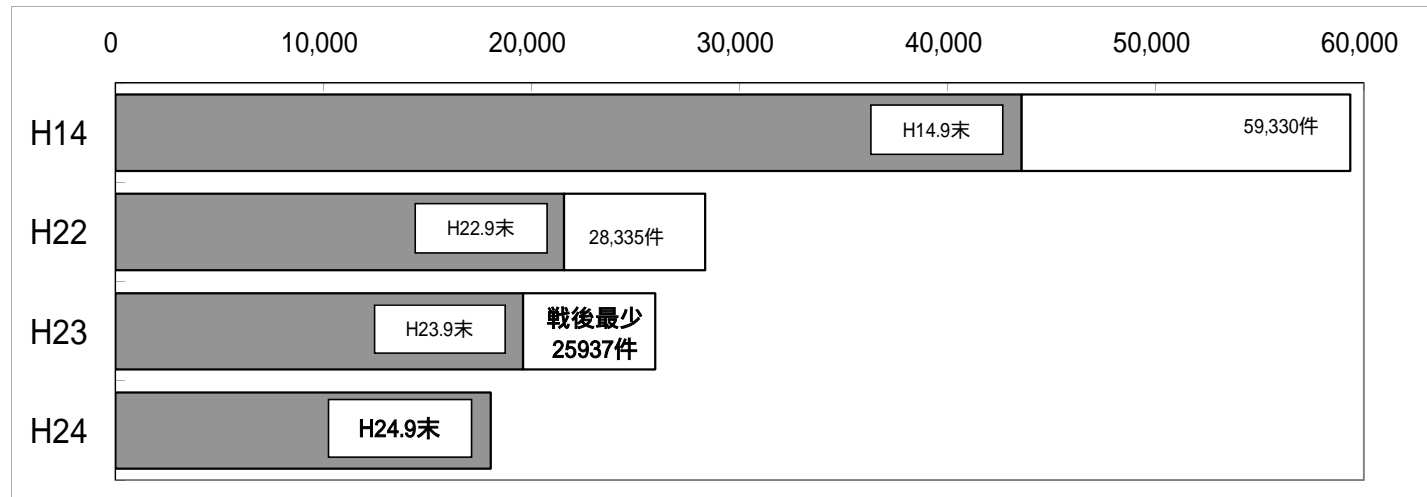

1 刑法犯認知件数(広島県内)