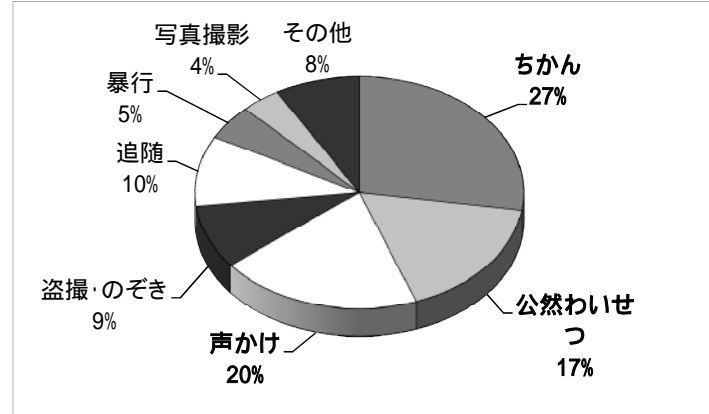

(広島市順位 20政令指定都市中)

順位	都道府県	政令指定都市	刑法犯認知件数	犯罪率
1	神奈川県	横浜市	21,472	581.5
2	神奈川県	川崎市	8,488	593.0
3	静岡県	浜松市	5,023	628.6
4	静岡県	静岡市	4,950	691.5
5	神奈川県	相模原市	5,040	700.3
6	熊本県	熊本市	5,386	731.4
7	宮城県	仙台市	7,893	751.1
8	広島県	広島市	9,020	765.4
9	新潟県	新潟市	6,185	768.7
10	北海道	札幌市	16,454	855.8
11	福岡県	北九州市	9,101	934.1
12	埼玉県	さいたま市	12,204	985.2
13	兵庫県	神戸市	16,452	1065.0
14	岡山県	岡山市	7,670	1076.4
15	大阪府	堺市	9,353	1109.9
16	京都府	京都市	16,511	1120.2
17	千葉県	千葉市	10,916	1133.4
18	福岡県	福岡市	19,574	1322.1
19	愛知県	名古屋市	30,762	1356.8
20	大阪府	大阪市	44,833	1678.0

犯罪率は、人口10万人当たりの刑法犯認知件数

5 特殊詐欺の被害状況  
(被害件数)

(被害金額)

4 子ども・女性の性犯罪被害等の把握状況  
(月別把握状況)

区分	子ども・女性の性犯罪被害等の把握件数												合計	月平均
	1月	2月	3月	4月	5月	6月	7月	8月	9月	10月	11月	12月		
H24	133	136	150	205	225	240	231	192	271	-	-	-	1783	198.1
H23	107	129	145	177	166	161	155	152	228	211	185	158	1420	157.8
増減	26	7	5	28	59	79	76	40	43				363	40.3

(事案種別)

(発生場所)

6 罪種手口別・発生状況  
(内訳)

(前年対比)