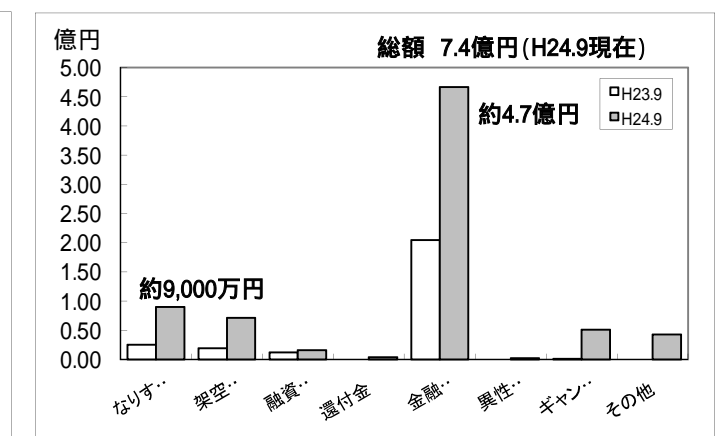

1 刑法犯認知件数(広島県内)

3 広島県・広島市犯罪率順位の推移  
(広島県順位 16都道府県中)

(広島市順位 20政令指定都市中)

2 犯罪率順位

(広島県順位 16都道府県中)

順位	都道府県	刑法犯認知件数	犯罪率
1	熊本県	9,933	547.9
2	新潟県	14,241	602.9
3	神奈川県	56,141	619.8
4	宮城県	14,508	623.5
5	広島県	18,040	631.9
6	北海道	34,838	635.0
7	静岡県	24,523	654.1
8	岡山県	16,334	841.5
9	京都府	25,017	950.5
10	千葉県	59,358	955.2
11	埼玉県	69,235	960.7
12	東京都	127,163	963.6
13	兵庫県	56,697	1015.7
14	福岡県	52,861	1040.8
15	愛知県	78,595	1059.8
16	大阪府	108,803	1227.9

(広島市順位 20政令指定都市中)

順位	都道府県	政令指定都市	刑法犯認知件数	犯罪率
1	神奈川県	横浜市	21,472	581.5
2	神奈川県	川崎市	8,488	593.0
3	静岡県	浜松市	5,023	628.6
4	静岡県	静岡市	4,950	691.5
5	神奈川県	相模原市	5,040	700.3
6	熊本県	熊本市	5,386	731.4
7	宮城県	仙台市	7,893	751.1
8	広島県	広島市	9,020	765.4
9	新潟県	新潟市	6,185	768.7
10	北海道	札幌市	16,454	855.8
11	福岡県	北九州市	9,101	934.1
12	埼玉県	さいたま市	12,204	985.2
13	兵庫県	神戸市	16,452	1065.0
14	岡山県	岡山市	7,670	1076.4
15	大阪府	堺市	9,353	1109.9
16	京都府	京都市	16,511	1120.2
17	千葉県	千葉市	10,916	1133.4
18	福岡県	福岡市	19,574	1322.1
19	愛知県	名古屋市	30,762	1356.8
20	大阪府	大阪市	44,833	1678.0

犯罪率は、人口10万人当たりの刑法犯認知件数

5 特殊詐欺の被害状況  
(被害件数)

(被害金額)

4 子ども・女性の性犯罪被害等の把握状況  
(月別把握状況)

区分	子ども・女性の性犯罪被害等の把握件数												合計	月平均
	1月	2月	3月	4月	5月	6月	7月	8月	9月	10月	11月	12月		
H24	133	136	150	205	225	240	231	192	271	-	-	-	1783	198.1
H23	107	129	145	177	166	161	155	152	228	211	185	158	1420	157.8
増減	26	7	5	28	59	79	76	40	43				363	40.3

(事案種別)

(発生場所)

6 罪種手口別・発生状況  
(内訳)

(前年対比)