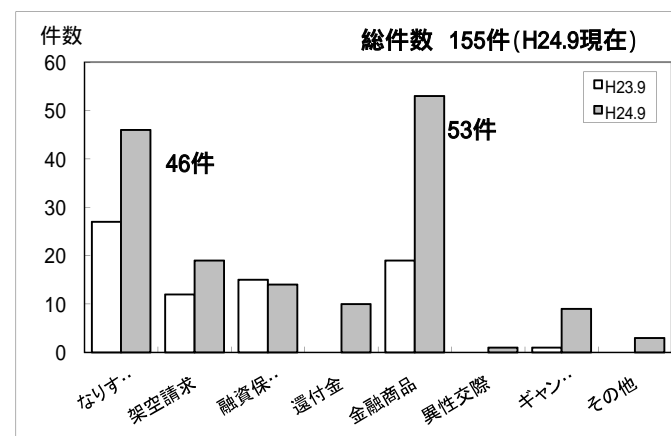

5 特殊詐欺の被害状況
(被害件数)