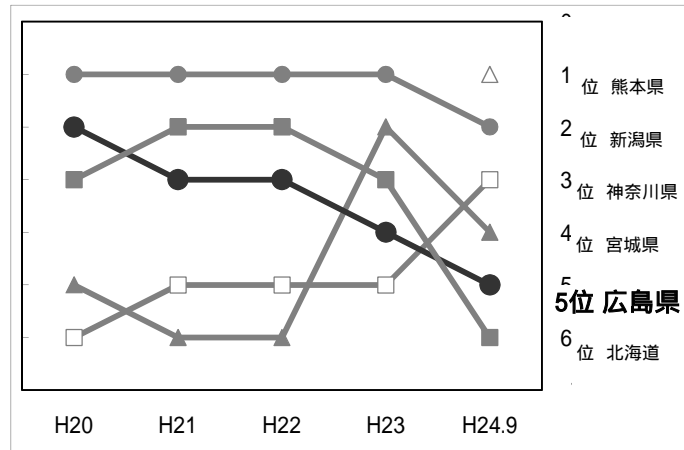

1 刑法犯認知件数(広島県内)

3 広島県・広島市犯罪率順位の推移  
(広島県順位 16都道府県中)

(広島市順位 20政令指定都市中)

2 犯罪率順位

(広島県順位 16都道府県中)

順位	都道府県	刑法犯認知件数	犯罪率
1	熊本県	9,933	547.9
2	新潟県	14,241	602.9
3	神奈川県	56,141	619.8
4	宮城県	14,508	623.5
5	広島県	18,040	631.9
6	北海道	34,838	635.0
7	静岡県	24,523	654.1
8	岡山県	16,334	841.5
9	京都府	25,017	950.5
10	千葉県	59,358	955.2
11	埼玉県	69,235	960.7
12	東京都	127,163	963.6
13	兵庫県	56,697	1015.7
14	福岡県	52,861	1040.8
15	愛知県	78,595	1059.8
16	大阪府	108,803	1227.9

犯罪率は、人口10万人当たりの刑法犯認知件数

5 特殊詐欺の被害状況  
(被害件数)

(被害金額)

4 子ども・女性の性犯罪被害等の把握状況  
(月別把握状況)

区分	子ども・女性の性犯罪被害等の把握件数												合計	月平均
	1月	2月	3月	4月	5月	6月	7月	8月	9月	10月	11月	12月		
H24	133	136	150	205	225	240	231	192	271	-	-	-	1783	198.1
H23	107	129	145	177	166	161	155	152	228	211	185	158	1420	157.8
増減	26	7	5	28	59	79	76	40	43				363	40.3

(事案種別)

(発生場所)

6 罪種手口別・発生状況  
(内訳)

(前年対比)