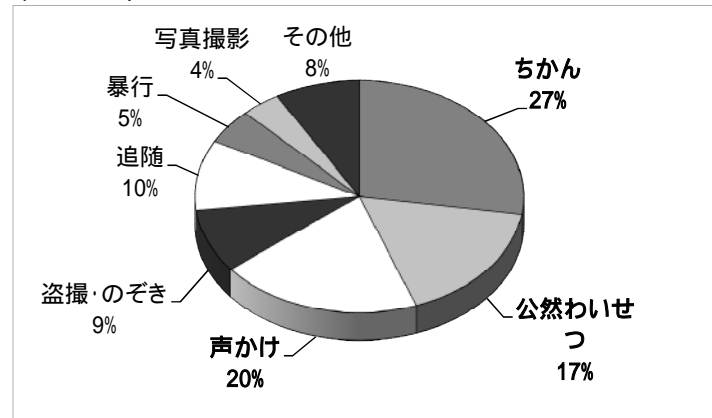

1 刑法犯認知件数(広島県内)

3 広島県・広島市犯罪率順位の推移
(広島県順位 16都道府県中)

(広島市順位 20政令指定都市中)

4 子ども・女性の性犯罪被害等の把握状況
(月別把握状況)

区分	子ども・女性の性犯罪被害等の把握件数												合計	月平均
	1月	2月	3月	4月	5月	6月	7月	8月	9月	10月	11月	12月		
H24	133	136	150	205	225	240	231	192	271	-	-	-	1783	198.1
H23	107	129	145	177	166	161	155	152	228	211	185	158	1420	157.8
増減	26	7	5	28	59	79	76	40	43				363	40.3

(事案種別)

(発生場所)

2 犯罪率順位

(広島県順位 16都道府県中)

順位	都道府県	刑法犯認知件数	犯罪率
1	熊本県	9,933	547.9
2	新潟県	14,241	602.9
3	神奈川県	56,141	619.8
4	宮城県	14,508	623.5
5	広島県	18,040	631.9
6	北海道	34,838	635.0
7	静岡県	24,523	654.1
8	岡山県	16,334	841.5
9	京都府	25,017	950.5
10	千葉県	59,358	955.2
11	埼玉県	69,235	960.7
12	東京都	127,163	963.6
13	兵庫県	56,697	1015.7
14	福岡県	52,861	1040.8
15	愛知県	78,595	1059.8
16	大阪府	108,803	1227.9