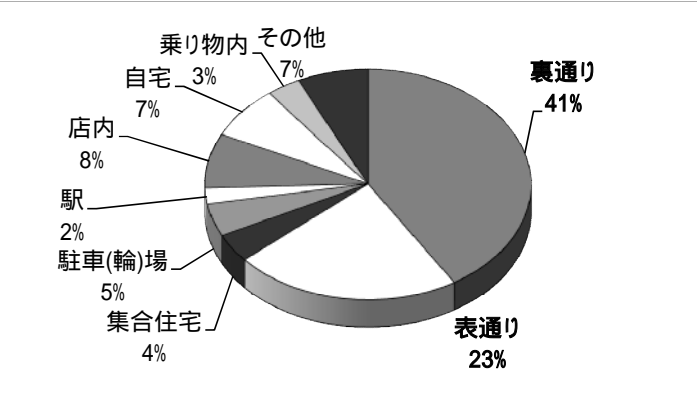

(広島市順位 20政令指定都市中)

順位	都道府県	政令指定都市	刑法犯認知件数	犯罪率
1	神奈川県	横浜市	21,472	581.5
2	神奈川県	川崎市	8,488	593.0
3	静岡県	浜松市	5,023	628.6
4	静岡県	静岡市	4,950	691.5
5	神奈川県	相模原市	5,040	700.3
6	熊本県	熊本市	5,386	731.4
7	宮城県	仙台市	7,893	751.1
8	広島県	広島市	9,020	765.4
9	新潟県	新潟市	6,185	768.7
10	北海道	札幌市	16,454	855.8
11	福岡県	北九州市	9,101	934.1
12	埼玉県	さいたま市	12,204	985.2
13	兵庫県	神戸市	16,452	1065.0
14	岡山県	岡山市	7,670	1076.4
15	大阪府	堺市	9,353	1109.9
16	京都府	京都市	16,511	1120.2
17	千葉県	千葉市	10,916	1133.4
18	福岡県	福岡市	19,574	1322.1
19	愛知県	名古屋市	30,762	1356.8
20	大阪府	大阪市	44,833	1678.0

犯罪率は、人口10万人当たりの刑法犯認知件数

5 特殊詐欺の被害状況  
(被害件数)

(被害金額)

4 子ども・女性の性犯罪被害等の把握状況  
(月別把握状況)

区分	子ども・女性の性犯罪被害等の把握件数												合計	月平均
	1月	2月	3月	4月	5月	6月	7月	8月	9月	10月	11月	12月		
H24	133	136	150	205	225	240	231	192	271	-	-	-	1783	198.1
H23	107	129	145	177	166	161	155	152	228	211	185	158	1420	157.8
増減	26	7	5	28	59	79	76	40	43				363	40.3

(事案種別)

(発生場所)

6 罪種手口別・発生状況  
(内訳)

(前年対比)