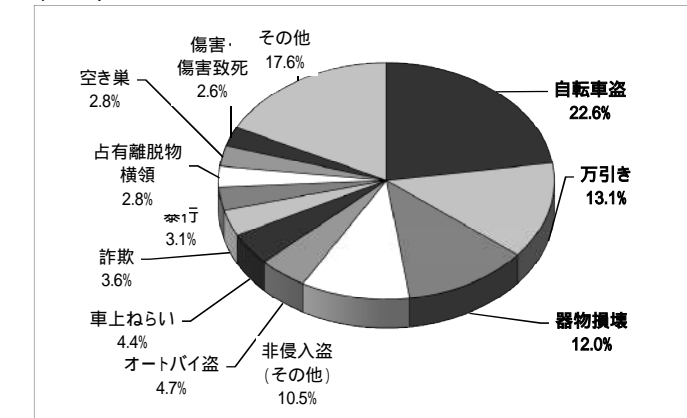

1 刑法犯認知件数(広島県内)

3 広島県・広島市犯罪率順位の推移
(広島県順位 16都道府県中)

(広島市順位 20政令指定都市中)

4 子ども・女性の性犯罪被害等の把握状況
(月別把握状況)

区分	子ども・女性の性犯罪被害等の把握件数												合計	月平均
	1月	2月	3月	4月	5月	6月	7月	8月	9月	10月	11月	12月		
H24	133	136	150	205	225	240	231	192	271	-	-	-	1783	198.1
H23	107	129	145	177	166	161	155	152	228	211	185	158	1420	157.8
増減	26	7	5	28	59	79	76	40	43				363	40.3

(事案種別)

(発生場所)

2 犯罪率順位

(広島県順位 16都道府県中)

順位	都道府県	刑法犯認知件数	犯罪率
1	熊本県	9,933	547.9
2	新潟県	14,241	602.9
3	神奈川県	56,141	619.8
4	宮城県	14,508	623.5
5	広島県	18,040	631.9
6	北海道	34,838	635.0
7	静岡県	24,523	654.1
8	岡山県	16,334	841.5
9	京都府	25,017	950.5
10	千葉県	59,358	955.2
11	埼玉県	69,235	960.7
12	東京都	127,163	963.6
13	兵庫県	56,697	1015.7
14	福岡県	52,861	1040.8
15	愛知県	78,595	1059.8
16	大阪府	108,803	1227.9

犯罪率は、人口10万人当たりの刑法犯認知件数

(広島市順位 20政令指定都市中)

順位	都道府県	政令指定都市	刑法犯認知件数	犯罪率
1	神奈川県	横浜市	21,472	581.5
2	神奈川県	川崎市	8,488	593.0
3	静岡県	浜松市	5,023	628.6
4	静岡県	静岡市	4,950	691.5
5	神奈川県	相模原市	5,040	700.3
6	熊本県	熊本市	5,386	731.4
7	宮城県	仙台市	7,893	751.1
8	広島県	広島市	9,020	765.4
9	新潟県	新潟市	6,185	768.7
10	北海道	札幌市	16,454	855.8
11	福岡県	北九州市	9,101	934.1
12	埼玉県	さいたま市	12,204	985.2
13	兵庫県	神戸市	16,452	1065.0
14	岡山県	岡山市	7,670	1076.4
15	大阪府	堺市	9,353	1109.9
16	京都府	京都市	16,511	1120.2
17	千葉県	千葉市	10,916	1133.4
18	福岡県	福岡市	19,574	1322.1
19	愛知県	名古屋市	30,762	1356.8
20	大阪府	大阪市	44,833	1678.0

5 特殊詐欺の被害状況
(被害件数)

(被害金額)

6 罪種手口別・発生状況
(内訳)

(前年対比)