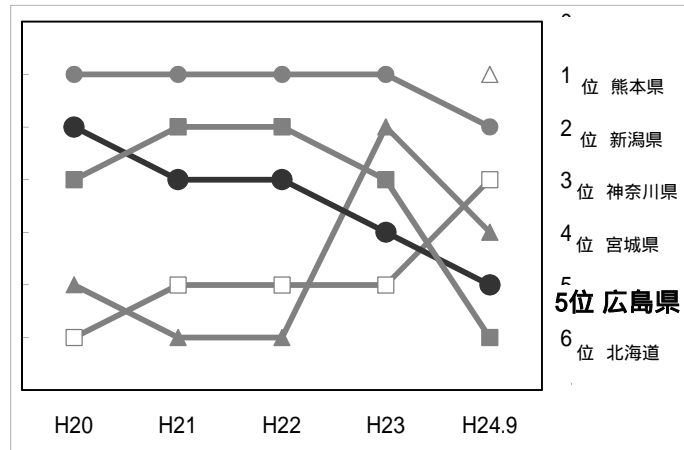

1 刑法犯認知件数(広島県内)

3 広島県・広島市犯罪率順位の推移
(広島県順位 16都道府県中)

(広島市順位 20政令指定都市中)

4 子ども・女性の性犯罪被害等の把握状況
(月別把握状況)

区分	子ども・女性の性犯罪被害等の把握件数												合計	月平均
	1月	2月	3月	4月	5月	6月	7月	8月	9月	10月	11月	12月		
H24	133	136	150	205	225	240	231	192	271	-	-	-	1783	198.1
H23	107	129	145	177	166	161	155	152	228	211	185	158	1420	157.8
増減	26	7	5	28	59	79	76	40	43				363	40.3

(事案種別)

(発生場所)

2 犯罪率順位

(広島県順位 16都道府県中)

順位	都道府県	刑法犯認知件数	犯罪率
1	熊本県	9,933	547.9
2	新潟県	14,241	602.9
3	神奈川県	56,141	619.8
4	宮城県	14,508	623.5
5	広島県	18,040	631.9
6	北海道	34,838	635.0
7	静岡県	24,523	654.1
8	岡山県	16,334	841.5
9	京都府	25,017	950.5
10	千葉県	59,358	955.2
11	埼玉県	69,235	960.7
12	東京都	127,163	963.6
13	兵庫県	56,697	1015.7
14	福岡県	52,861	1040.8
15	愛知県	78,595	1059.8
16	大阪府	108,803	1227.9