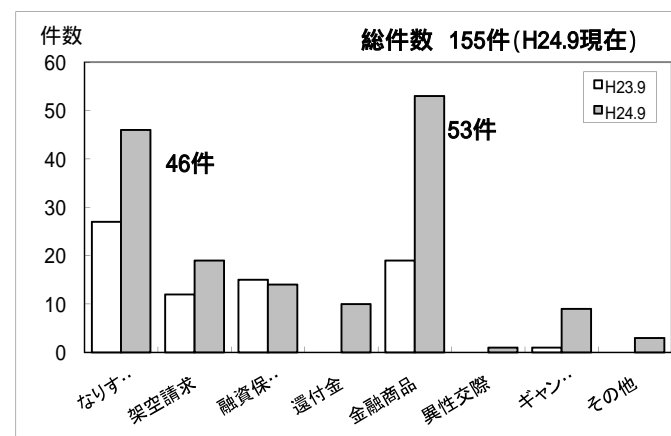

1 刑法犯認知件数(広島県内)

3 広島県・広島市犯罪率順位の推移  
(広島県順位 16都道府県中)

(広島市順位 20政令指定都市中)

2 犯罪率順位

(広島県順位 16都道府県中)

順位	都道府県	刑法犯認知件数	犯罪率
1	熊本県	9,933	547.9
2	新潟県	14,241	602.9
3	神奈川県	56,141	619.8
4	宮城県	14,508	623.5
5	広島県	18,040	631.9
6	北海道	34,838	635.0
7	静岡県	24,523	654.1
8	岡山県	16,334	841.5
9	京都府	25,017	950.5
10	千葉県	59,358	955.2
11	埼玉県	69,235	960.7
12	東京都	127,163	963.6
13	兵庫県	56,697	1015.7
14	福岡県	52,861	1040.8
15	愛知県	78,595	1059.8
16	大阪府	108,803	1227.9

(広島市順位 20政令指定都市中)

順位	都道府県	政令指定都市	刑法犯認知件数	犯罪率
1	神奈川県	横浜市	21,472	581.5
2	神奈川県	川崎市	8,488	593.0
3	静岡県	浜松市	5,023	628.6
4	静岡県	静岡市	4,950	691.5
5	神奈川県	相模原市	5,040	700.3
6	熊本県	熊本市	5,386	731.4
7	宮城県	仙台市	7,893	751.1
8	広島県	広島市	9,020	765.4
9	新潟県	新潟市	6,185	768.7
10	北海道	札幌市	16,454	855.8
11	福岡県	北九州市	9,101	934.1
12	埼玉県	さいたま市	12,204	985.2
13	兵庫県	神戸市	16,452	1065.0
14	岡山県	岡山市	7,670	1076.4
15	大阪府	堺市	9,353	1109.9
16	京都府	京都市	16,511	1120.2
17	千葉県	千葉市	10,916	1133.4
18	福岡県	福岡市	19,574	1322.1
19	愛知県	名古屋市	30,762	1356.8
20	大阪府	大阪市	44,833	1678.0

犯罪率は、人口10万人当たりの刑法犯認知件数

5 特殊詐欺の被害状況  
(被害件数)

(被害金額)

4 子ども・女性の性犯罪被害等の把握状況  
(月別把握状況)

区分	子ども・女性の性犯罪被害等の把握件数												合計	月平均
	1月	2月	3月	4月	5月	6月	7月	8月	9月	10月	11月	12月		
H24	133	136	150	205	225	240	231	192	271	-	-	-	1783	198.1
H23	107	129	145	177	166	161	155	152	228	211	185	158	1420	157.8
増減	26	7	5	28	59	79	76	40	43				363	40.3

(事案種別)

(発生場所)

6 罪種手口別・発生状況  
(内訳)

(前年対比)