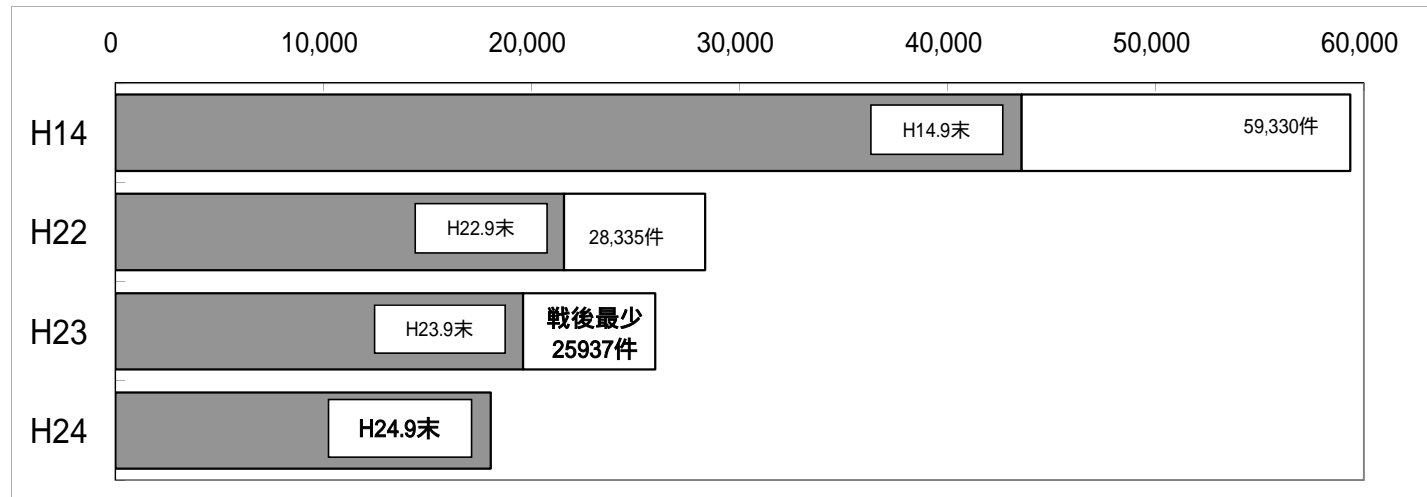

1 刑法犯認知件数(広島県内)

3 広島県・広島市犯罪率順位の推移
(広島県順位 16都道府県中)

(広島市順位 20政令指定都市中)

4 子ども・女性の性犯罪被害等の把握状況
(月別把握状況)

区分	子ども・女性の性犯罪被害等の把握件数												合計	月平均
	1月	2月	3月	4月	5月	6月	7月	8月	9月	10月	11月	12月		
H24	133	136	150	205	225	240	231	192	271	-	-	-	1783	198.1
H23	107	129	145	177	166	161	155	152	228	211	185	158	1420	157.8
増減	26	7	5	28	59	79	76	40	43				363	40.3