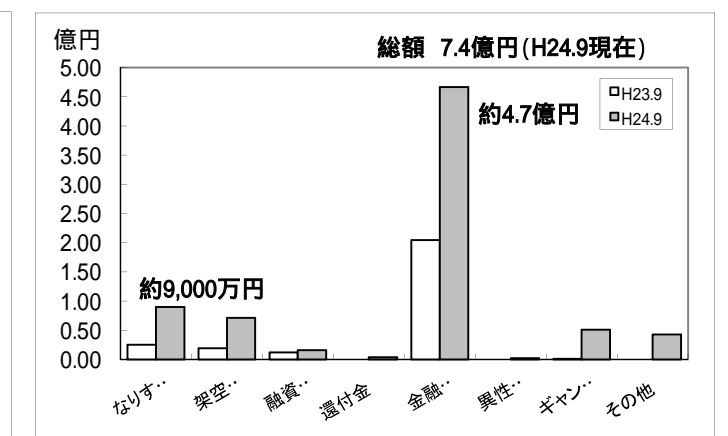

1 刑法犯認知件数(広島県内)

3 広島県・広島市犯罪率順位の推移
(広島県順位 16都道府県中)

(広島市順位 20政令指定都市中)

4 子ども・女性の性犯罪被害等の把握状況
(月別把握状況)

区分	子ども・女性の性犯罪被害等の把握件数												合計	月平均
	1月	2月	3月	4月	5月	6月	7月	8月	9月	10月	11月	12月		
H24	133	136	150	205	225	240	231	192	271	-	-	-	1783	198.1
H23	107	129	145	177	166	161	155	152	228	211	185	158	1420	157.8
増減	26	7	5	28	59	79	76	40	43				363	40.3

(事案種別)

(発生場所)

2 犯罪率順位

(広島県順位 16都道府県中)

順位	都道府県	刑法犯認知件数	犯罪率
1	熊本県	9,933	547.9
2	新潟県	14,241	602.9
3	神奈川県	56,141	619.8
4	宮城県	14,508	623.5
5	広島県	18,040	631.9
6	北海道	34,838	635.0
7	静岡県	24,523	654.1
8	岡山県	16,334	841.5
9	京都府	25,017	950.5
10	千葉県	59,358	955.2
11	埼玉県	69,235	960.7
12	東京都	127,163	963.6
13	兵庫県	56,697	1015.7
14	福岡県	52,861	1040.8
15	愛知県	78,595	1059.8
16	大阪府	108,803	1227.9

犯罪率は、人口10万人当たりの刑法犯認知件数

(広島市順位 20政令指定都市中)

順位	都道府県	政令指定都市	刑法犯認知件数	犯罪率
1	神奈川県	横浜市	21,472	581.5
2	神奈川県	川崎市	8,488	593.0
3	静岡県	浜松市	5,023	628.6
4	静岡県	静岡市	4,950	691.5
5	神奈川県	相模原市	5,040	700.3
6	熊本県	熊本市	5,386	731.4
7	宮城県	仙台市	7,893	751.1
8	広島県	広島市	9,020	765.4
9	新潟県	新潟市	6,185	768.7
10	北海道	札幌市	16,454	855.8
11	福岡県	北九州市	9,101	934.1
12	埼玉県	さいたま市	12,204	985.2
13	兵庫県	神戸市	16,452	1065.0
14	岡山県	岡山市	7,670	1076.4
15	大阪府	堺市	9,353	1109.9
16	京都府	京都市	16,511	1120.2
17	千葉県	千葉市	10,916	1133.4
18	福岡県	福岡市	19,574	1322.1
19	愛知県	名古屋市	30,762	1356.8
20	大阪府	大阪市	44,833	1678.0

5 特殊詐欺の被害状況
(被害件数)

(被害金額)

6 罪種手口別・発生状況
(内訳)

(前年対比)