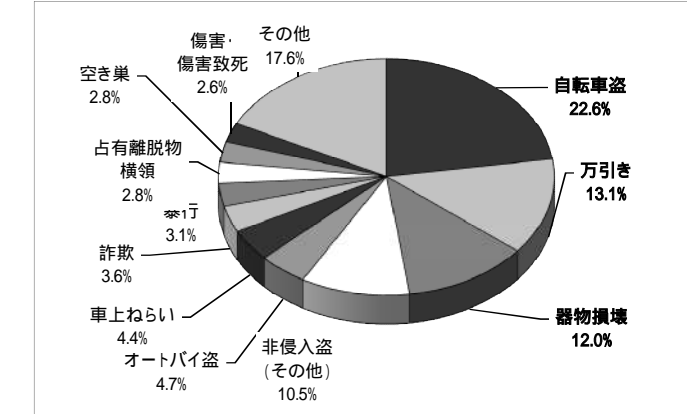

(広島市順位 20政令指定都市中)

順位	都道府県	政令指定都市	刑法犯認知件数	犯罪率
1	神奈川県	横浜市	21,472	581.5
2	神奈川県	川崎市	8,488	593.0
3	静岡県	浜松市	5,023	628.6
4	静岡県	静岡市	4,950	691.5
5	神奈川県	相模原市	5,040	700.3
6	熊本県	熊本市	5,386	731.4
7	宮城県	仙台市	7,893	751.1
8	広島県	広島市	9,020	765.4
9	新潟県	新潟市	6,185	768.7
10	北海道	札幌市	16,454	855.8
11	福岡県	北九州市	9,101	934.1
12	埼玉県	さいたま市	12,204	985.2
13	兵庫県	神戸市	16,452	1065.0
14	岡山県	岡山市	7,670	1076.4
15	大阪府	堺市	9,353	1109.9
16	京都府	京都市	16,511	1120.2
17	千葉県	千葉市	10,916	1133.4
18	福岡県	福岡市	19,574	1322.1
19	愛知県	名古屋市	30,762	1356.8
20	大阪府	大阪市	44,833	1678.0

犯罪率は、人口10万人当たりの刑法犯認知件数

5 特殊詐欺の被害状況  
(被害件数)

(被害金額)

4 子ども・女性の性犯罪被害等の把握状況  
(月別把握状況)

区分	子ども・女性の性犯罪被害等の把握件数												合計	月平均
	1月	2月	3月	4月	5月	6月	7月	8月	9月	10月	11月	12月		
H24	133	136	150	205	225	240	231	192	271	-	-	-	1783	198.1
H23	107	129	145	177	166	161	155	152	228	211	185	158	1420	157.8
増減	26	7	5	28	59	79	76	40	43				363	40.3

(事案種別)

(発生場所)

6 罪種手口別・発生状況  
(内訳)

(前年対比)