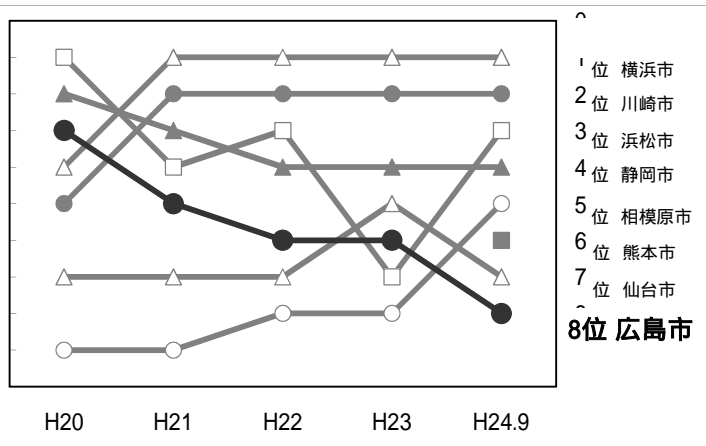

1 刑法犯認知件数(広島県内)

3 広島県・広島市犯罪率順位の推移  
(広島県順位 16都道府県中)

(広島市順位 20政令指定都市中)

2 犯罪率順位

(広島県順位 16都道府県中)

順位	都道府県	刑法犯認知件数	犯罪率
1	熊本県	9,933	547.9
2	新潟県	14,241	602.9
3	神奈川県	56,141	619.8
4	宮城県	14,508	623.5
5	広島県	18,040	631.9
6	北海道	34,838	635.0
7	静岡県	24,523	654.1
8	岡山県	16,334	841.5
9	京都府	25,017	950.5
10	千葉県	59,358	955.2
11	埼玉県	69,235	960.7
12	東京都	127,163	963.6
13	兵庫県	56,697	1015.7
14	福岡県	52,861	1040.8
15	愛知県	78,595	1059.8
16	大阪府	108,803	1227.9

(広島市順位 20政令指定都市中)

順位	都道府県	政令指定都市	刑法犯認知件数	犯罪率
1	神奈川県	横浜市	21,472	581.5
2	神奈川県	川崎市	8,488	593.0
3	静岡県	浜松市	5,023	628.6
4	静岡県	静岡市	4,950	691.5
5	神奈川県	相模原市	5,040	700.3
6	熊本県	熊本市	5,386	731.4
7	宮城県	仙台市	7,893	751.1
8	広島県	広島市	9,020	765.4
9	新潟県	新潟市	6,185	768.7
10	北海道	札幌市	16,454	855.8
11	福岡県	北九州市	9,101	934.1
12	埼玉県	さいたま市	12,204	985.2
13	兵庫県	神戸市	16,452	1065.0
14	岡山県	岡山市	7,670	1076.4
15	大阪府	堺市	9,353	1109.9
16	京都府	京都市	16,511	1120.2
17	千葉県	千葉市	10,916	1133.4
18	福岡県	福岡市	19,574	1322.1
19	愛知県	名古屋市	30,762	1356.8
20	大阪府	大阪市	44,833	1678.0

犯罪率は、人口10万人当たりの刑法犯認知件数

5 特殊詐欺の被害状況  
(被害件数)

(被害金額)

4 子ども・女性の性犯罪被害等の把握状況  
(月別把握状況)

区分	子ども・女性の性犯罪被害等の把握件数												合計	月平均
	1月	2月	3月	4月	5月	6月	7月	8月	9月	10月	11月	12月		
H24	133	136	150	205	225	240	231	192	271	-	-	-	1783	198.1
H23	107	129	145	177	166	161	155	152	228	211	185	158	1420	157.8
増減	26	7	5	28	59	79	76	40	43				363	40.3

(事案種別)

(発生場所)

6 罪種手口別・発生状況  
(内訳)

(前年対比)