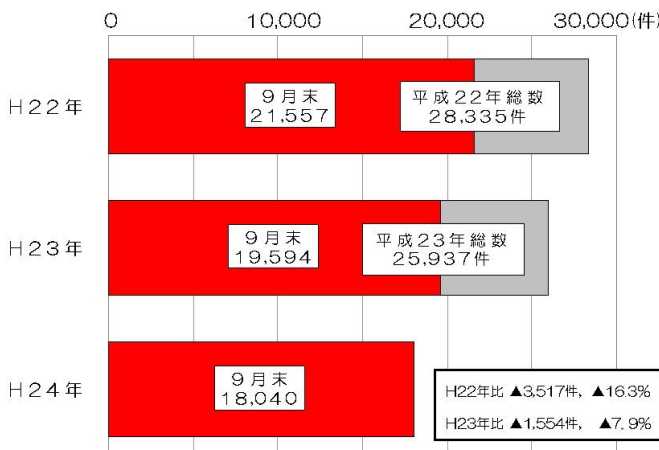

一方、『犯罪機会論』は、犯罪者に犯罪の機会を与えないことによって犯罪を未然に防止しようとする考え方です。犯罪者が犯罪を犯す前に

把握し対処することは困難で、どうしても事後的な対応になります。

ですから、現在の防犯の考え方の基本は、『犯罪機会論』が主流となっています。

犯罪者が好む場所をなくす、犯罪の機会をなくしていくことが基本となります。

犯罪者が好む場所

犯罪者が好む場所は、「入りやすく」「見えにくい」場所です。

「入りやすい場所」は、その場においても不審に思われないという理由と出やすい場所でもあることから、逃げやすいという理由が挙げられます。

「見えにくい場所」は、周囲の目が届かないことにより、犯罪者が犯罪をゆとりを持って行えるという理由や、犯罪が発覚しにくい確率が高くなるという理由が挙げられます。

◎ 県内の刑法犯認知状況 (H24年9月末)

◎ 県内の交通事故発生状況(H24年9月末)

- 死者数が、前年の同じ時期より4人増加しています。
- 死者数に占める高齢者死者数の割合は52.4%です。(全国平均 49.5%)