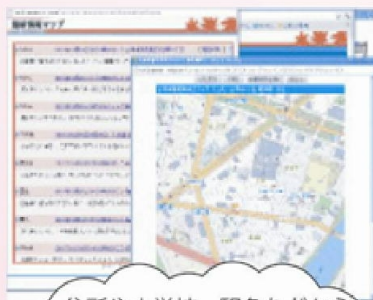

広島県警察

犯罪発生マップ

犯罪発生情報

不審者目撃情報など
いち早く公開します

使い方

こんなことができます

広島県警察のトップページのメニューから入ります。

www.police.pref.hiroshima.lg.jp

ココをクリック

広島県下の犯罪発生、不審者目撃などの情報がひと目でわかります。

住所や小学校、駅名などから検索できます。発生場所はアイコンで表示されます。

アイコンをクリックすると詳細情報が表示されます。

平成23年～平成27年

なくそう犯罪 ひろしま新アクション・プラン

～犯罪の起こらない社会へ～

運動目標