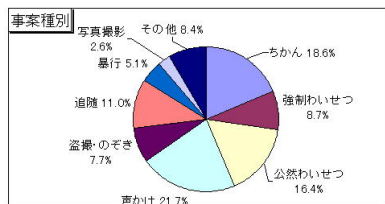

「減らそう犯罪」広島県民総ぐるみ運動の推進

## 犯罪の被害に遭わないために

子ども・女性対象  
声かけ事案等の把握状況(H24.5末)

把握件数 849件(子ども対象269件, 女性対象580件)  
前年同期比+125件(子ども対象 -5件, 女性対象+130件)

夏場は服装が軽装となることもあり、女性がちかん、強制わいせつなどの被害に遭うケースが増加しています。

路上、特に、裏通りでの発生が多く、集合住宅のエレベーター内や階段などでも発生しています。

多発している時間帯は、午後6時から深夜0時までの間で、帰宅中の女性が狙われることが多いので、自宅に帰るまで注意が必要です。

**もっと教えて!!**