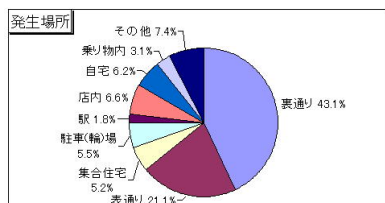

## 犯罪の被害に遭わないために

子ども・女性対象  
声かけ事案等の把握状況(H24.5末)

把握件数 849件(子ども対象269件, 女性対象580件)  
前年同期比+125件(子ども対象 -5件, 女性対象+130件)

夏場は服装が軽装となることもあり、女性がちかん、強制わいせつなどの被害に遭うケースが増加しています。

路上、特に、裏通りでの発生が多く、集合住宅のエレベーター内や階段などでも発生しています。