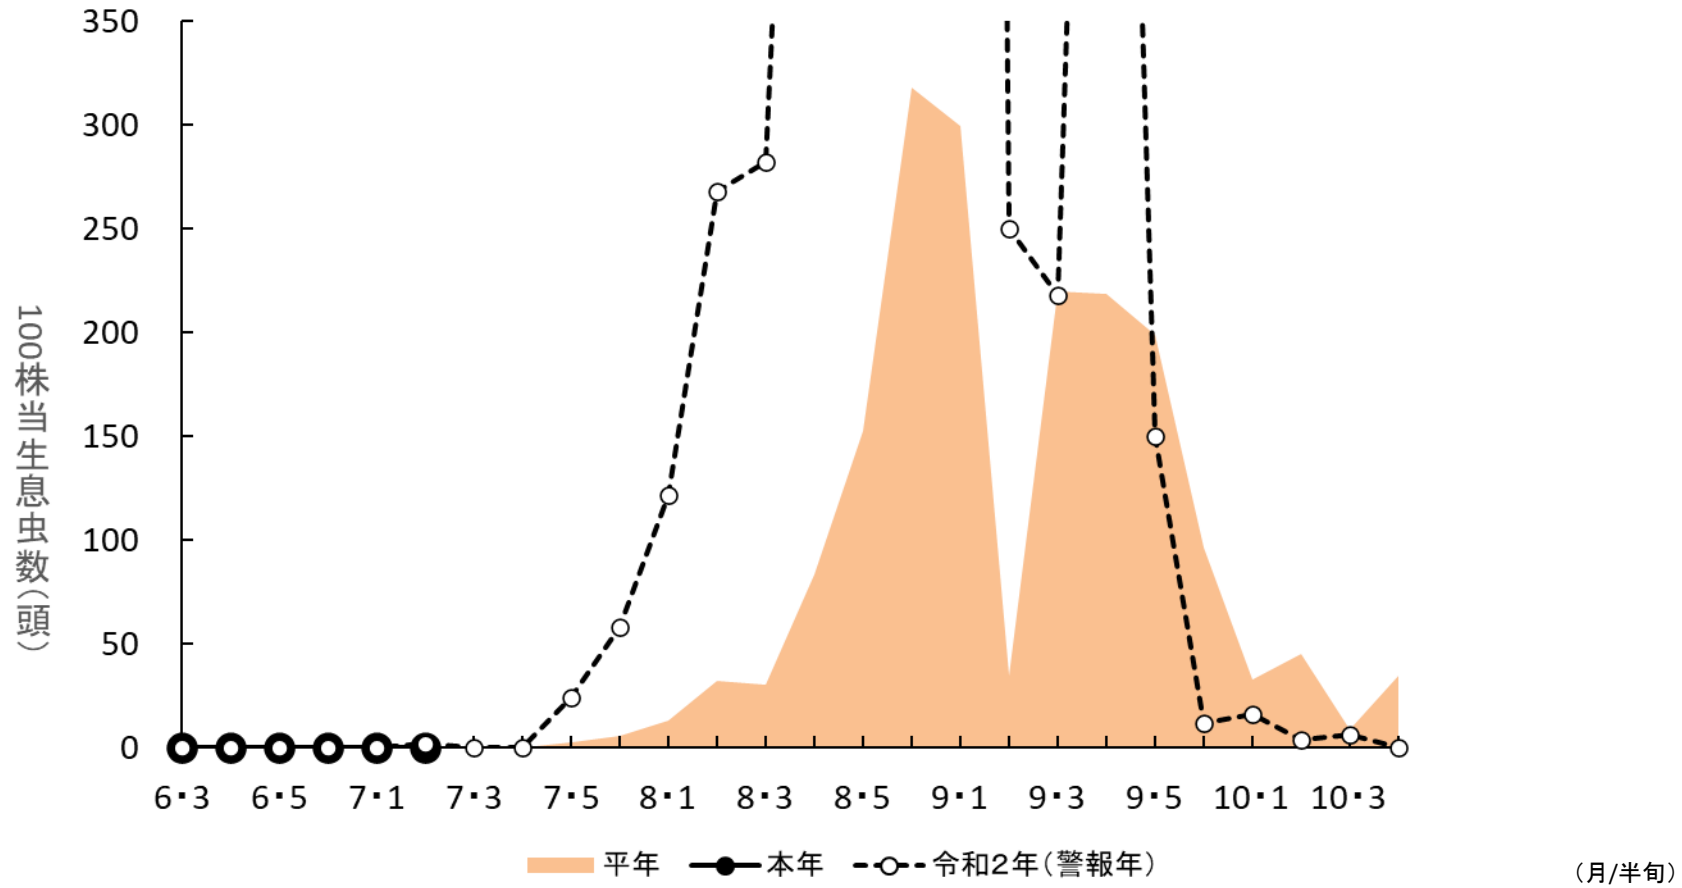

# 予察田でのトビイロウンカ発生状況

場所 吳市安浦町 標高 13m 品種 にこまる 田植日 6月上旬

(注) 払落し調査により確認された100株当たりの虫数