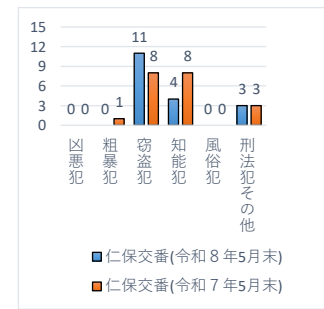

交番別犯罪発生状況（令和8年5月末現在）

凶悪犯：殺人・強盗・放火等
 粗暴犯：暴行・傷害・恐喝等
 窃盗犯：空き巣・自転車盗・万引き等
 知能犯：詐欺・横領等
 風俗犯：不同意わいせつ・性的姿態撮影等処罰法等
 数値は、暫定値