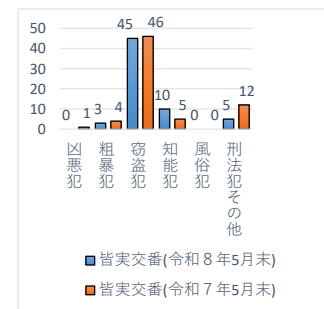

交番別犯罪発生状況（令和8年5月末現在）

凶悪犯：殺人・強盗・放火等
 粗暴犯：暴行・傷害・恐喝等
 窃盗犯：空き巣・自転車盗・万引き等
 知能犯：詐欺・横領等
 風俗犯：不同意わいせつ・性的姿態撮影等処罰法等
 数値は、暫定値