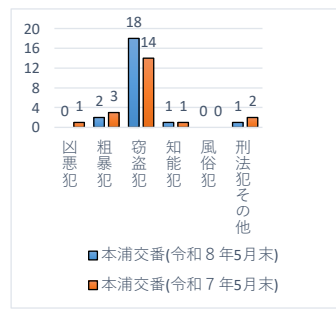

交番別犯罪発生状況（令和8年5月末現在）

凶悪犯：殺人・強盗・放火等
 粗暴犯：暴行・傷害・恐喝等
 窃盗犯：空き巣・自転車盗・万引き等
 知能犯：詐欺・横領等
 風俗犯：不同意わいせつ・性的姿態撮影等処罰法等
 数値は、暫定値