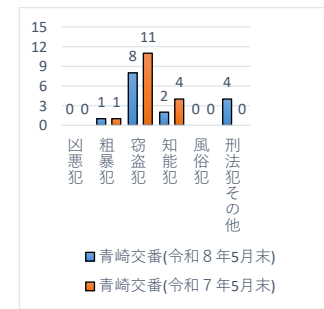

交番別犯罪発生状況（令和8年5月末現在）

凶悪犯：殺人・強盗・放火等
 粗暴犯：暴行・傷害・恐喝等
 窃盗犯：空き巣・自転車盗・万引き等
 知能犯：詐欺・横領等
 風俗犯：不同意わいせつ・性的姿態撮影等処罰法等
 数値は、暫定値