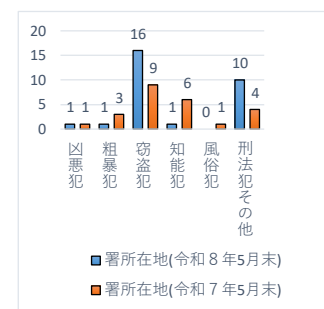

交番別犯罪発生状況（令和8年5月末現在）

凶悪犯：殺人・強盗・放火等
 粗暴犯：暴行・傷害・恐喝等
 窃盗犯：空き巣・自転車盗・万引き等
 知能犯：詐欺・横領等
 風俗犯：不同意わいせつ・性的姿態撮影等処罰法等
 数値は、暫定値