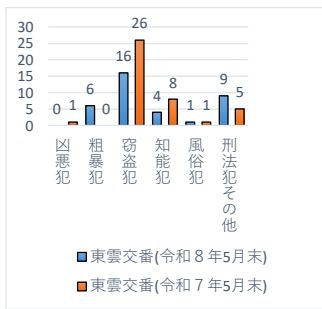

交番別犯罪発生状況（令和8年5月末現在）

凶悪犯：殺人・強盗・放火等
 粗暴犯：暴行・傷害・恐喝等
 窃盗犯：空き巣・自転車盗・万引き等
 知能犯：詐欺・横領等
 風俗犯：不同意わいせつ・性的姿態撮影等処罰法等
 数値は、暫定値