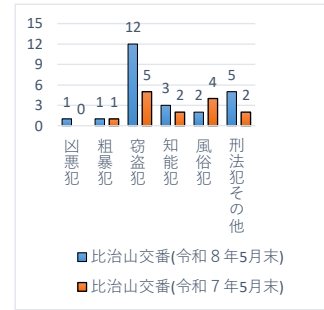

交番別犯罪発生状況（令和8年5月末現在）

凶悪犯：殺人・強盗・放火等
 粗暴犯：暴行・傷害・恐喝等
 窃盗犯：空き巣・自転車盗・万引き等
 知能犯：詐欺・横領等
 風俗犯：不同意わいせつ・性的姿態撮影等処罰法等
 数値は、暫定値