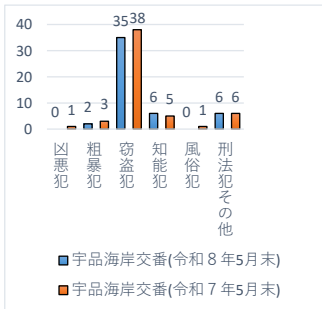

交番別犯罪発生状況（令和8年5月末現在）

凶悪犯：殺人・強盗・放火等
 粗暴犯：暴行・傷害・恐喝等
 窃盗犯：空き巣・自転車盗・万引き等
 知能犯：詐欺・横領等
 風俗犯：不同意わいせつ・性的姿態撮影等処罰法等
 数値は、暫定値