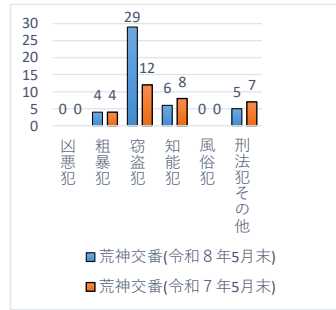

交番別犯罪発生状況（令和8年5月末現在）

凶悪犯：殺人・強盗・放火等
 粗暴犯：暴行・傷害・恐喝等
 窃盗犯：空き巣・自転車盗・万引き等
 知能犯：詐欺・横領等
 風俗犯：不同意わいせつ・性的姿態撮影等処罰法等
 数値は、暫定値