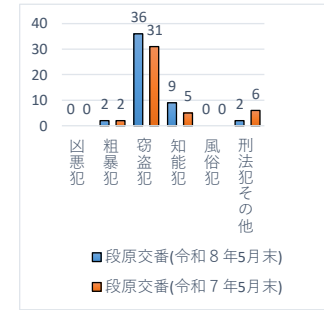

交番別犯罪発生状況（令和8年5月末現在）

凶悪犯：殺人・強盗・放火等
 粗暴犯：暴行・傷害・恐喝等
 窃盗犯：空き巣・自転車盗・万引き等
 知能犯：詐欺・横領等
 風俗犯：不同意わいせつ・性的姿態撮影等処罰法等
 数値は、暫定値