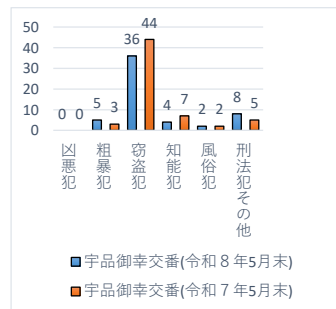

交番別犯罪発生状況（令和8年5月末現在）

凶悪犯：殺人・強盗・放火等
 粗暴犯：暴行・傷害・恐喝等
 窃盗犯：空き巣・自転車盗・万引き等
 知能犯：詐欺・横領等
 風俗犯：不同意わいせつ・性的姿態撮影等処罰法等
 数値は、暫定値