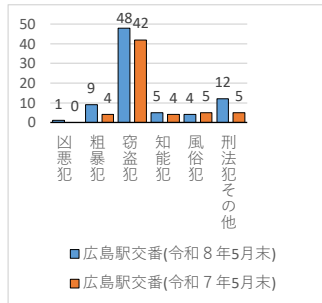

交番別犯罪発生状況（令和8年5月末現在）

凶悪犯：殺人・強盗・放火等
 粗暴犯：暴行・傷害・恐喝等
 窃盗犯：空き巣・自転車盗・万引き等
 知能犯：詐欺・横領等
 風俗犯：不同意わいせつ・性的姿態撮影等処罰法等
 数値は、暫定値