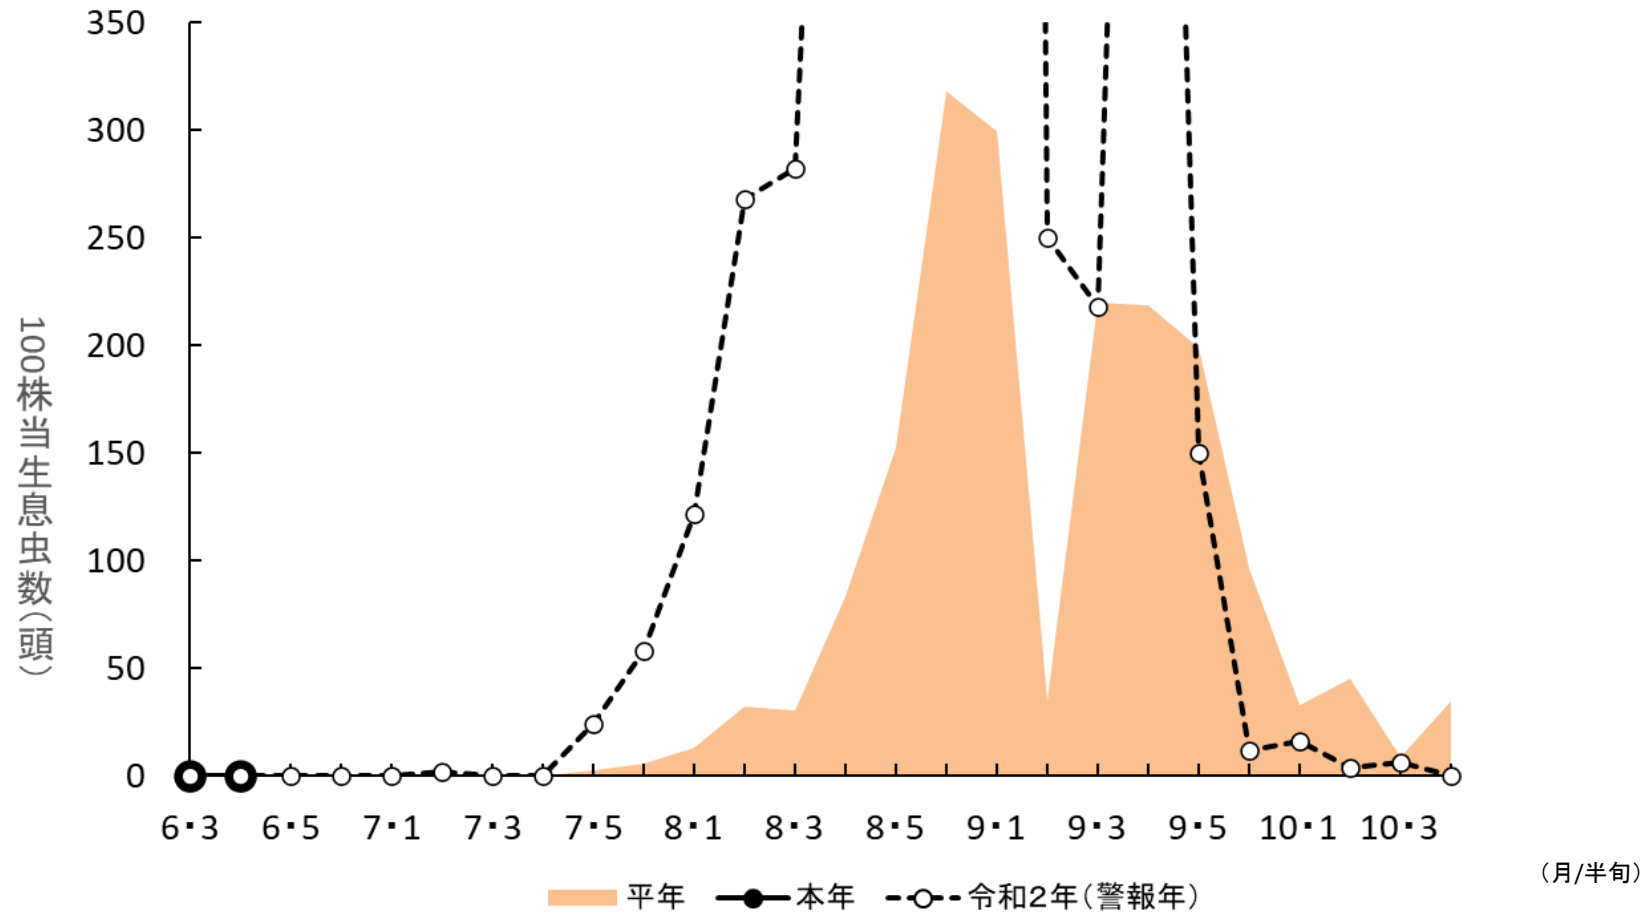

予察田でのトビイロウンカ発生状況

場所 吳市安浦町 標高 13m 品種 にこまる 田植日 6月上旬

(注) 払落し調査により確認された100株当たりの虫数