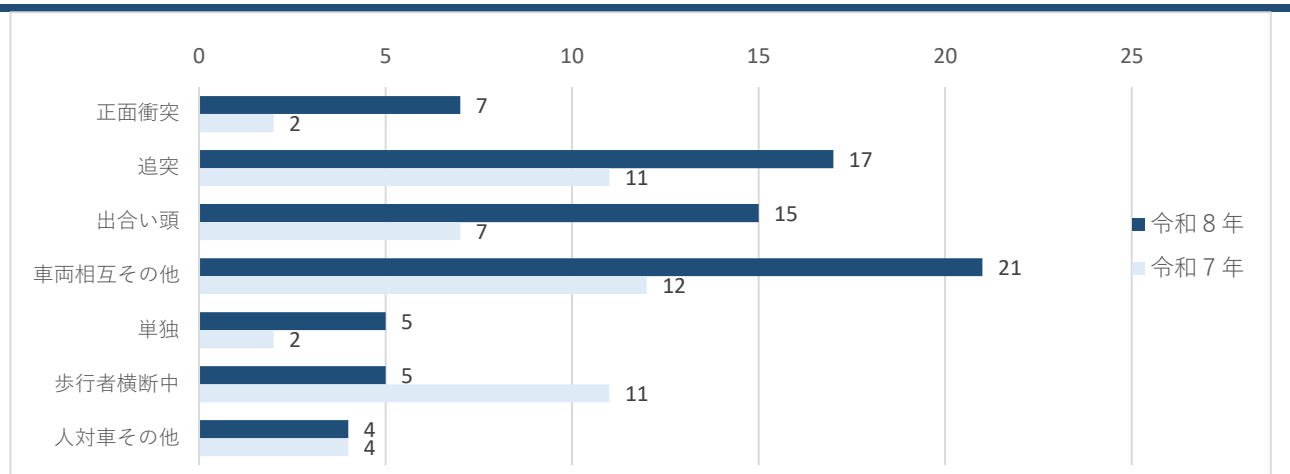

令和8年5月末現在 交通事故発生状況

呉警察署管内の交通事故発生状況

区分	令和8年	令和7年	前年比	
			増減数	増減率
発生件数	74件	49件	25件	51.0%
死者数	0人	0人	0人	-
負傷者数	93人	55人	38人	69.1%

月別発生件数

年代別死傷者数

曜日別発生件数

時間帯別発生件数

事故類型別発生件数