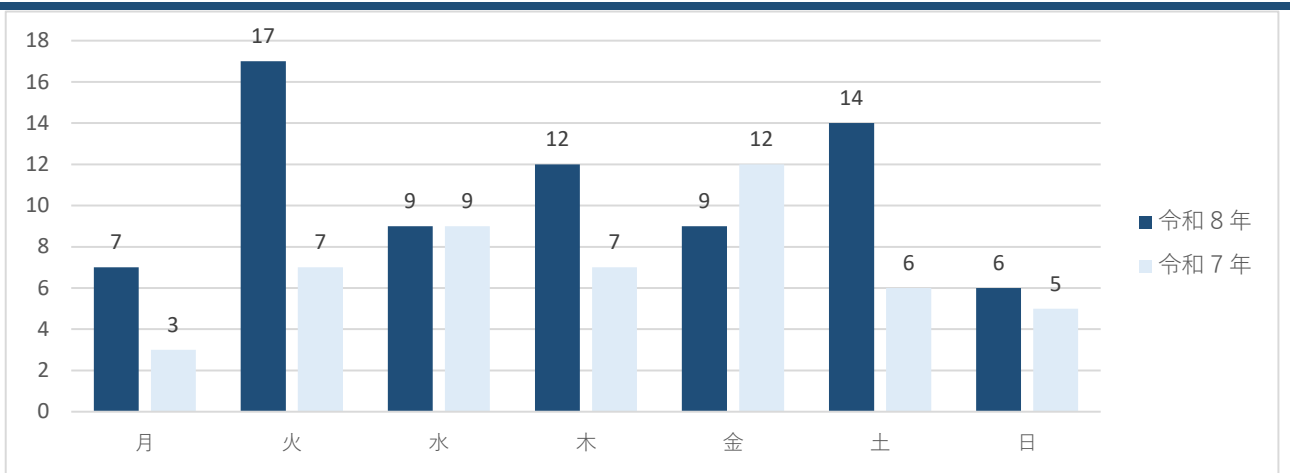

令和8年5月末現在 交通事故発生状況

呉警察署管内の交通事故発生状況

区分	令和8年	令和7年	前年比	
			増減数	増減率
発生件数	74件	49件	25件	51.0%
死者数	0人	0人	0人	-
負傷者数	93人	55人	38人	69.1%

月別発生件数

年代別死傷者数

曜日別発生件数

時間帯別発生件数

事故類型別発生件数