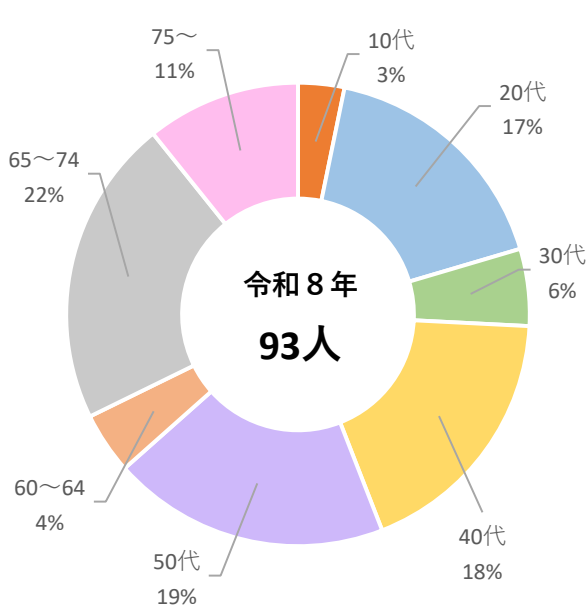

令和8年5月末現在 交通事故発生状況

呉警察署管内の交通事故発生状況

区分	令和8年	令和7年	前年比	
			増減数	増減率
発生件数	74件	49件	25件	51.0%
死者数	0人	0人	0人	-
負傷者数	93人	55人	38人	69.1%

月別発生件数

年代別死傷者数

曜日別発生件数

時間帯別発生件数

事故類型別発生件数