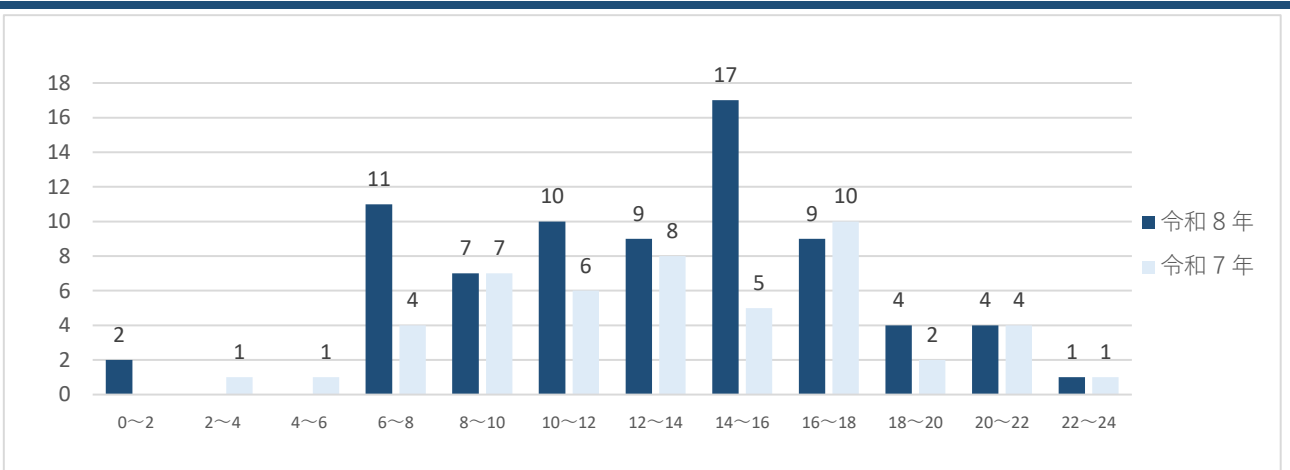

令和8年5月末現在 交通事故発生状況

呉警察署管内の交通事故発生状況

区分	令和8年	令和7年	前年比	
			増減数	増減率
発生件数	74件	49件	25件	51.0%
死者数	0人	0人	0人	-
負傷者数	93人	55人	38人	69.1%

月別発生件数

年代別死傷者数

曜日別発生件数

時間帯別発生件数

事故類型別発生件数