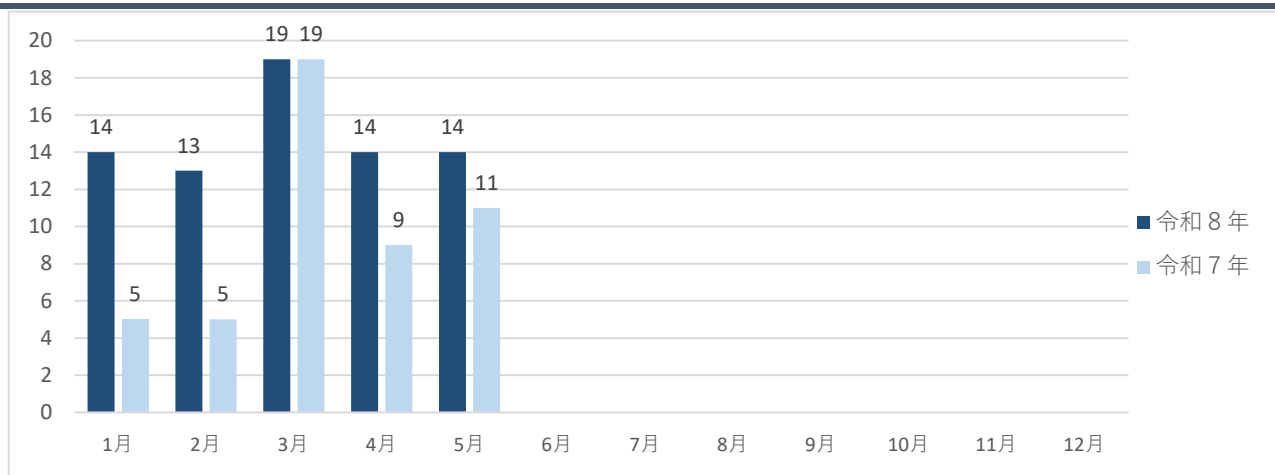

令和8年5月末現在 交通事故発生状況

呉警察署管内の交通事故発生状況

区分	令和8年	令和7年	前年比	
			増減数	増減率
発生件数	74件	49件	25件	51.0%
死者数	0人	0人	0人	-
負傷者数	93人	55人	38人	69.1%

月別発生件数

年代別死傷者数

曜日別発生件数

時間帯別発生件数

事故類型別発生件数