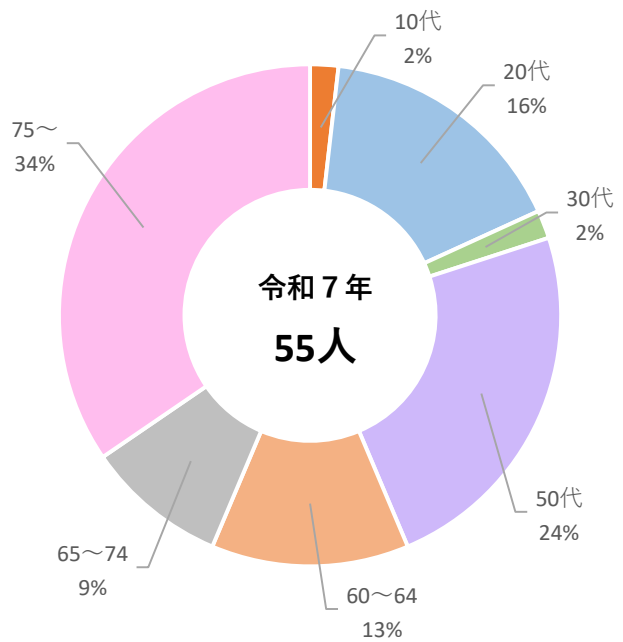

令和8年5月末現在 交通事故発生状況

呉警察署管内の交通事故発生状況

区分	令和8年	令和7年	前年比	
			増減数	増減率
発生件数	74件	49件	25件	51.0%
死者数	0人	0人	0人	-
負傷者数	93人	55人	38人	69.1%

月別発生件数

年代別死傷者数

曜日別発生件数

時間帯別発生件数

事故類型別発生件数