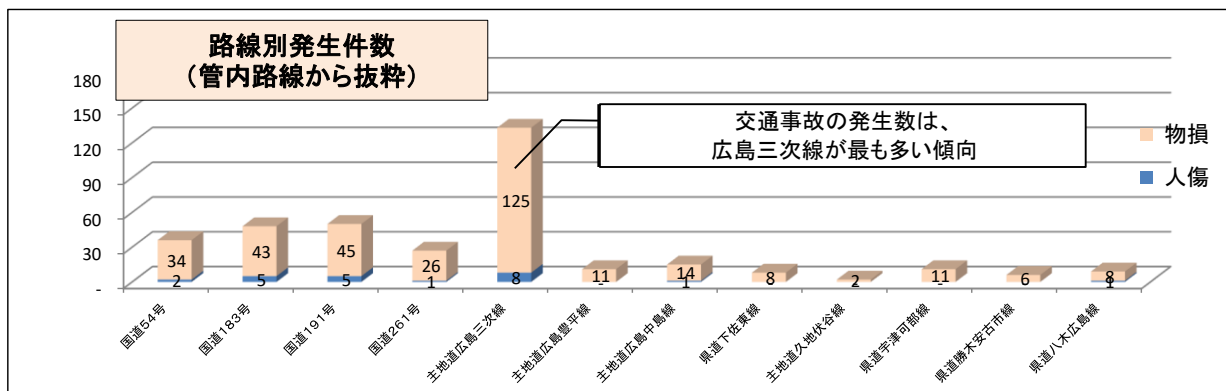

安佐北警察署管内の交通事故発生状況

1 交通事故の発生件数

令和8年4月末現在

交番種別	可部	虹山	口田	高陽	三入	上深川	白木	あさひが丘	飯室	その他	合計
人傷事故	11件	7件	11件	4件	3件	6件	2件	2件	1件	—	47件
前年対比	-2件	+4件	-3件	-2件	-2件	-4件	-5件	+0件	-1件	—	-15件
物損事故	266件	129件	152件	129件	83件	131件	63件	76件	74件	9件	1,112件
前年対比	+11件	-38件	-10件	+3件	+13件	+27件	-35件	-6件	-14件	+6件	-43件

2 分析グラフ(単位~件)

2026年 広島県交通安全年間スローガン
「譲り合い ハンドル越しの 思いやり」