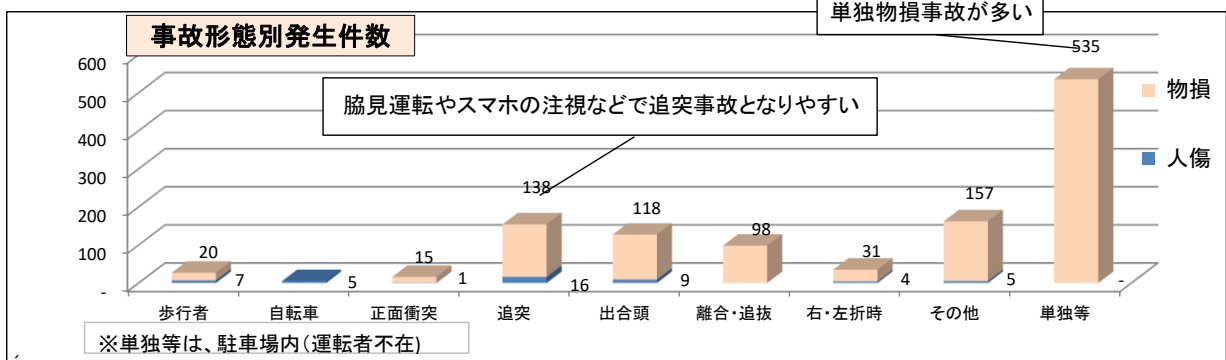

安佐北警察署管内の交通事故発生状況

1 交通事故の発生件数

令和8年4月末現在

交番種別	可部	虹山	口田	高陽	三入	上深川	白木	あさひが丘	飯室	その他	合計
人傷事故	11件	7件	11件	4件	3件	6件	2件	2件	1件	—	47件
前年対比	-2件	+4件	-3件	-2件	-2件	-4件	-5件	+0件	-1件	—	-15件
物損事故	266件	129件	152件	129件	83件	131件	63件	76件	74件	9件	1,112件
前年対比	+11件	-38件	-10件	+3件	+13件	+27件	-35件	-6件	-14件	+6件	-43件

2 分析グラフ(単位~件)

2026年 広島県交通安全年間スローガン
「譲り合い ハンドル越しの 思いやり」