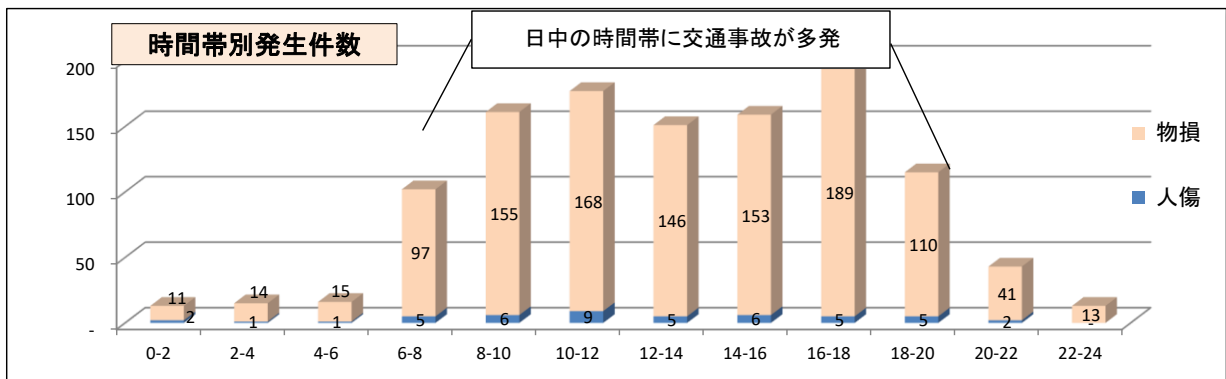

安佐北警察署管内の交通事故発生状況

1 交通事故の発生件数

令和8年4月末現在

交番種別	可部	虹山	口田	高陽	三入	上深川	白木	あさひが丘	飯室	その他	合計
人傷事故	11件	7件	11件	4件	3件	6件	2件	2件	1件	—	47件
前年対比	-2件	+4件	-3件	-2件	-2件	-4件	-5件	+0件	-1件	—	-15件
物損事故	266件	129件	152件	129件	83件	131件	63件	76件	74件	9件	1,112件
前年対比	+11件	-38件	-10件	+3件	+13件	+27件	-35件	-6件	-14件	+6件	-43件

2 分析グラフ(単位~件)

2026年 広島県交通安全年間スローガン
「譲り合い ハンドル越しの 思いやり」