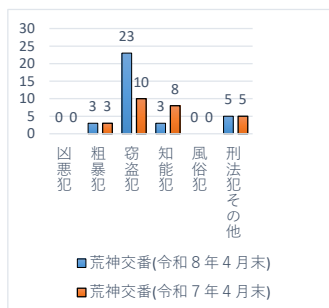

交番別犯罪発生状況（令和8年4月末現在）

凶悪犯：殺人・強盗・放火等

粗暴犯：暴行・傷害・恐喝等

窃盗犯：空き巣・自転車盗・万引き等

知能犯：詐欺・横領等

風俗犯：不同意わいせつ・性的姿態撮影等処罰法等

数値は、暫定値