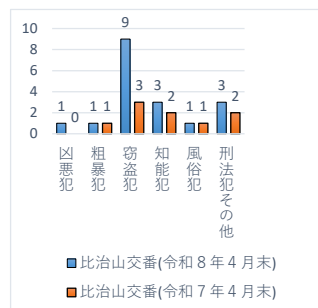

交番別犯罪発生状況（令和8年4月末現在）

凶悪犯：殺人・強盗・放火等

粗暴犯：暴行・傷害・恐喝等

窃盗犯：空き巣・自転車盗・万引き等

知能犯：詐欺・横領等

風俗犯：不同意わいせつ・性的姿態撮影等処罰法等

数値は、暫定値