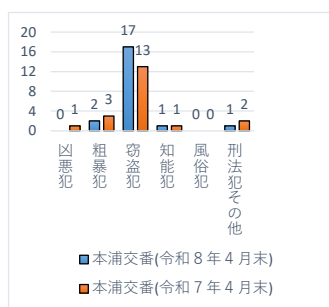

交番別犯罪発生状況（令和8年4月末現在）

凶悪犯：殺人・強盗・放火等

粗暴犯：暴行・傷害・恐喝等

窃盗犯：空き巣・自転車盗・万引き等

知能犯：詐欺・横領等

風俗犯：不同意わいせつ・性的姿態撮影等処罰法等

数値は、暫定値