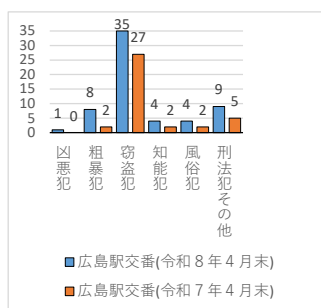

交番別犯罪発生状況（令和8年4月末現在）

凶悪犯：殺人・強盗・放火等

粗暴犯：暴行・傷害・恐喝等

窃盗犯：空き巣・自転車盗・万引き等

知能犯：詐欺・横領等

風俗犯：不同意わいせつ・性的姿態撮影等処罰法等

数値は、暫定値