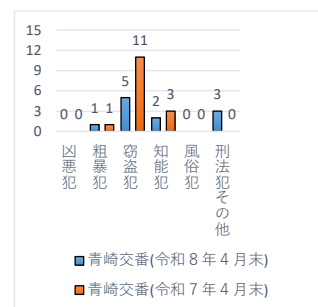

交番別犯罪発生状況（令和8年4月末現在）

凶悪犯：殺人・強盗・放火等

粗暴犯：暴行・傷害・恐喝等

窃盗犯：空き巣・自転車盗・万引き等

知能犯：詐欺・横領等

風俗犯：不同意わいせつ・性的姿態撮影等処罰法等

数値は、暫定値