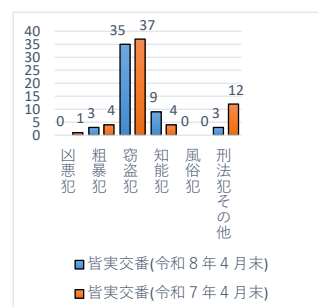

交番別犯罪発生状況（令和8年4月末現在）

凶悪犯：殺人・強盗・放火等

粗暴犯：暴行・傷害・恐喝等

窃盗犯：空き巣・自転車盗・万引き等

知能犯：詐欺・横領等

風俗犯：不同意わいせつ・性的姿態撮影等処罰法等

数値は、暫定値