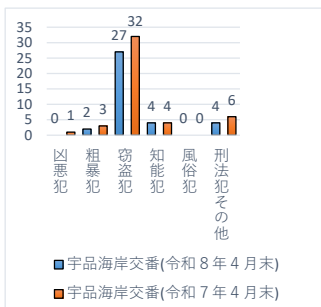

交番別犯罪発生状況（令和8年4月末現在）

凶悪犯：殺人・強盗・放火等

粗暴犯：暴行・傷害・恐喝等

窃盗犯：空き巣・自転車盗・万引き等

知能犯：詐欺・横領等

風俗犯：不同意わいせつ・性的姿態撮影等処罰法等

数値は、暫定値