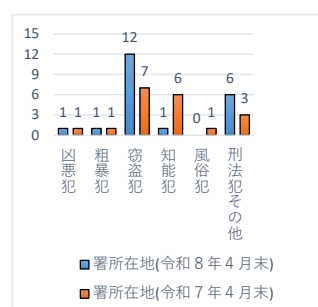

交番別犯罪発生状況（令和8年4月末現在）

凶悪犯：殺人・強盗・放火等

粗暴犯：暴行・傷害・恐喝等

窃盗犯：空き巣・自転車盗・万引き等

知能犯：詐欺・横領等

風俗犯：不同意わいせつ・性的姿態撮影等処罰法等

数値は、暫定値