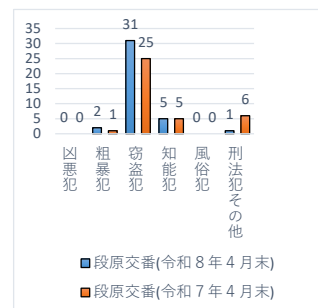

交番別犯罪発生状況（令和8年4月末現在）

凶悪犯：殺人・強盗・放火等

粗暴犯：暴行・傷害・恐喝等

窃盗犯：空き巣・自転車盗・万引き等

知能犯：詐欺・横領等

風俗犯：不同意わいせつ・性的姿態撮影等処罰法等

数値は、暫定値