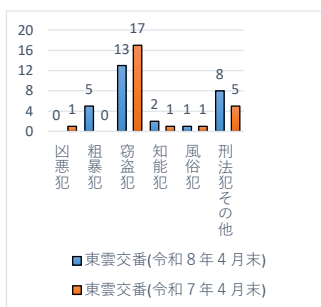

交番別犯罪発生状況（令和8年4月末現在）

凶悪犯：殺人・強盗・放火等

粗暴犯：暴行・傷害・恐喝等

窃盗犯：空き巣・自転車盗・万引き等

知能犯：詐欺・横領等

風俗犯：不同意わいせつ・性的姿態撮影等処罰法等

数値は、暫定値