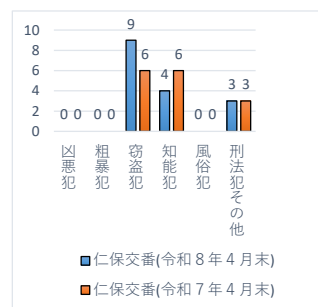

交番別犯罪発生状況（令和8年4月末現在）

凶悪犯：殺人・強盗・放火等

粗暴犯：暴行・傷害・恐喝等

窃盗犯：空き巣・自転車盗・万引き等

知能犯：詐欺・横領等

風俗犯：不同意わいせつ・性的姿態撮影等処罰法等

数値は、暫定値