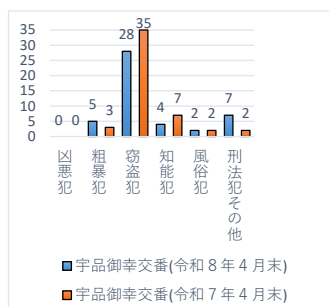

交番別犯罪発生状況（令和8年4月末現在）

凶悪犯：殺人・強盗・放火等

粗暴犯：暴行・傷害・恐喝等

窃盗犯：空き巣・自転車盗・万引き等

知能犯：詐欺・横領等

風俗犯：不同意わいせつ・性的姿態撮影等処罰法等

数値は、暫定値