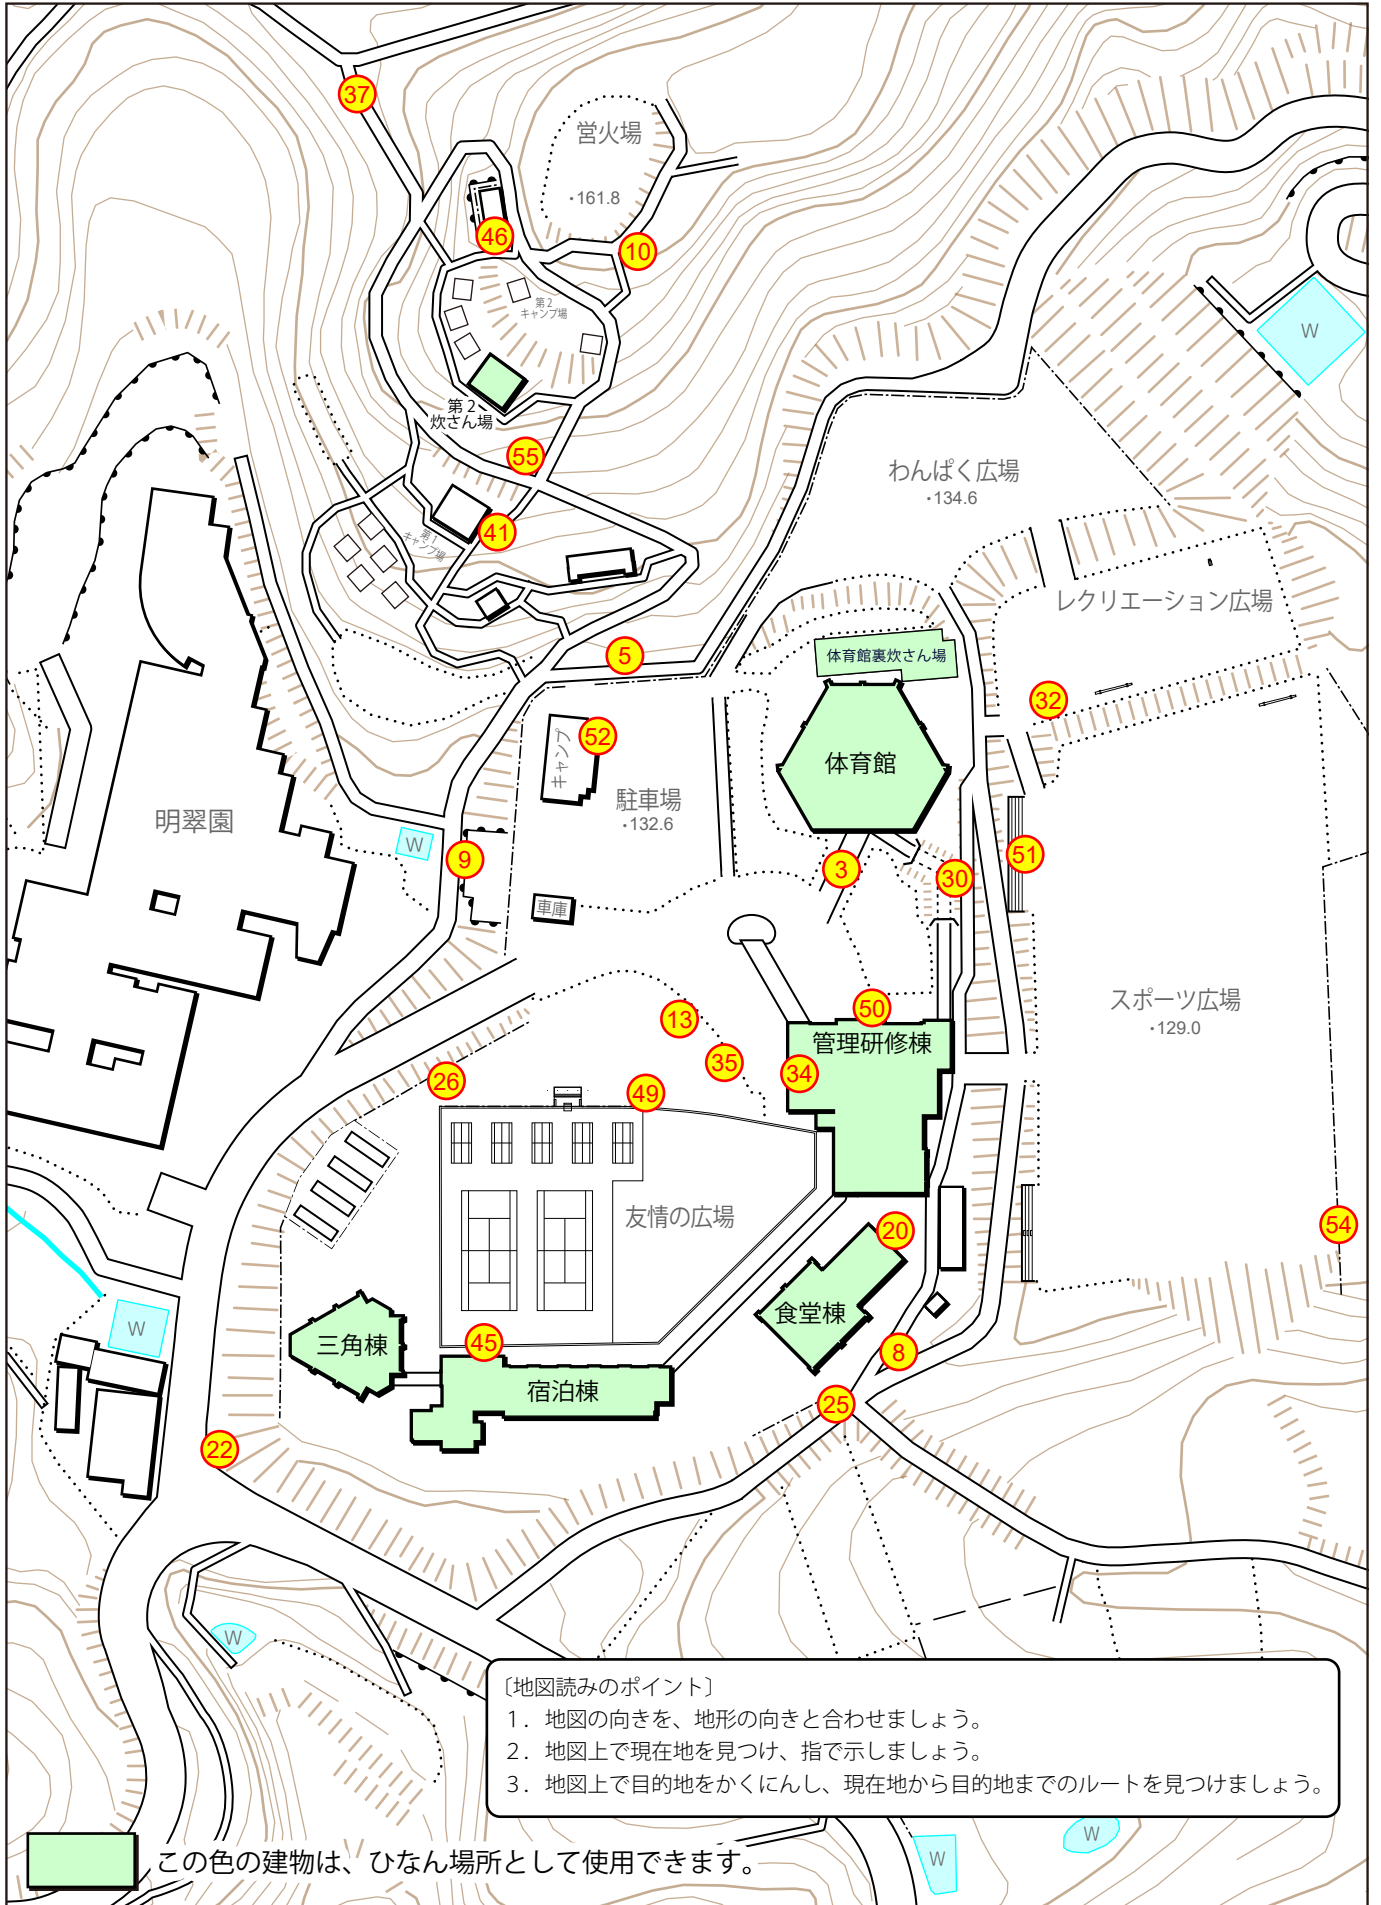

福山少年自然の家フィールドビンゴ

ちず < 地図 ① >

〔地図読みのポイント〕

1. 地図の向きを、地形の向きと合わせましょう。
2. 地図上で現在地を見つけ、指で示しましょう。
3. 地図上で目的地をかくにんし、現在地から目的地までのルートを見つけましょう。

 この色の建物は、ひなん場所として使用できます。