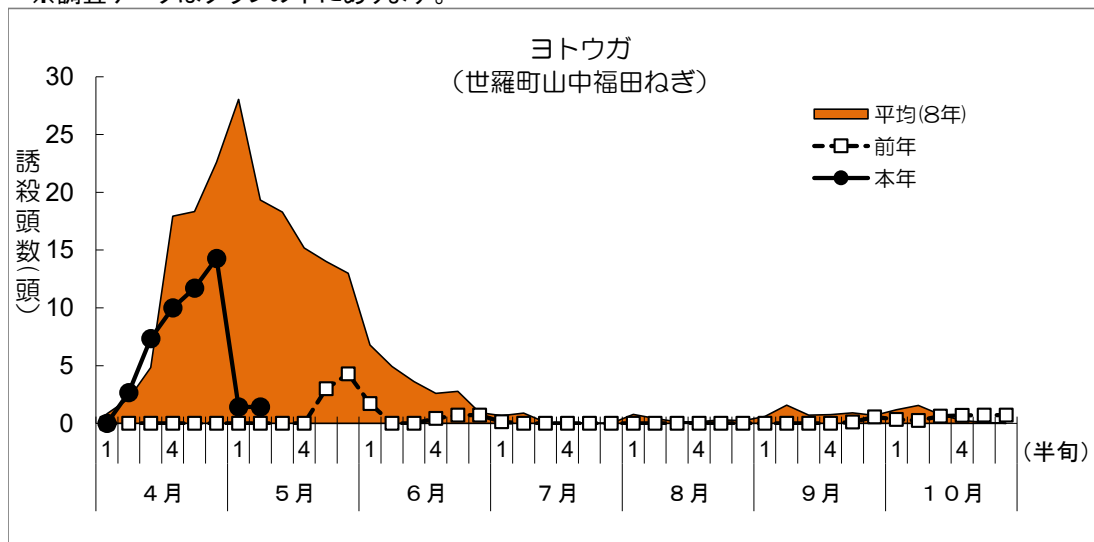

令和8年度 フェロモントラップ調査結果(ヨトウガ)

※調査データはグラフの下にあります。

調査データ

地域区分		中東部			北西部			北西部		
設置場所		世羅町山中福田			北広島町木次			安芸高田市高宮町		
周辺作物		ねぎ			キャベツ			ねぎ		
月	半旬	本年	平均(8年)	前年	本年	平年	前年	本年	平均(5年)	前年
4月	1	0	0.8	0.0	2.1	2.7	0	0	3.4	3.4
	2	2.7	2.1	0.0	3.0	2.5	0	0	0.8	0.8
	3	7.3	4.8	0.0	4.0	4.7	0	0	3.5	3.5
	4	10.0	17.9	0.0	5.7	5.5	0	0	4.0	4.0
	5	11.7	18.3	0.0	3.4	6.4	0	0	3.4	3.4
	6	14.3	22.6	0.0	7.7	5.6	0	0.3	7.5	7.5
5月	1	1.4	28.0	0.0	5.9	8.2	0	3.2	5.0	5.0
	2	1.4	19.3	0.0		8.5	0	2.5	4.9	4.9
	3		18.3	0.0		11.3	0		4.6	4.6
	4		15.2	0.0		11.1	0		4.5	4.5
	5		14.0	3.0		8.3	3.0		4.3	4.3
	6		13.0	4.3		7.5	4.3		4.0	4.0
6月	1		6.8	1.7		3.5	1.7		2.9	2.9
	2		4.9	0.0		2.1	0		3.2	3.2
	3		3.6	0.0		1.3	0		2.8	2.8
	4		2.6	0.4		0.9	0.4		2.4	2.4
	5		2.8	0.7		0.9	0.7		2.1	2.1
	6		0.9	0.7		1.2	0.7		1.2	1.2
7月	1		0.7	0.1		1.8	0.1		0.6	0.6
	2		0.9	0.0		1.4	0		0.4	0.4
	3		0.1	0.0		0.9	0		0.5	0.5
	4		0.0	0.0		0.4	0		0.6	0.6
	5		0.0	0.0		0.3	0		1.2	1.2
	6		0.0	0.0		0.2	0		2.1	2.1
8月	1		0.8	0.0		0.5	0		0.2	0.2
	2		0.4	0.0		2.9	0		0.2	0.2
	3		0.1	0.0		4.2	0		0	0
	4		0.1	0.0		3.3	0		0.3	0.3
	5		0.3	0.0		3.6	0		0.2	0.2
	6		0.2	0.0		2.7	0		0.2	0.2
9月	1		0.6	0.0		3.7	0		0.4	0.4
	2		1.6	0.0		5.2	0		1.5	1.5
	3		0.7	0.0		6.6	0		1.5	1.5
	4		0.8	0.0		4.9	0		1.6	1.6
	5		0.9	0.1		4.2	0.1		0.3	0.3
	6		0.7	0.6		2.1	0.6		0.2	0.2
10月	1		1.2	0.3		4.1	0.3		0.2	0.2
	2		1.6	0.3		4.8	0.3		0.2	0.2
	3		0.8	0.6		1.3	0.6		0.1	0.1
	4		0.2	0.7		0.5	0.7		0	0
	5		0.1	0.7		0.2	0.7		0	0
	6		0.0	0.7		0	0.7		0	0