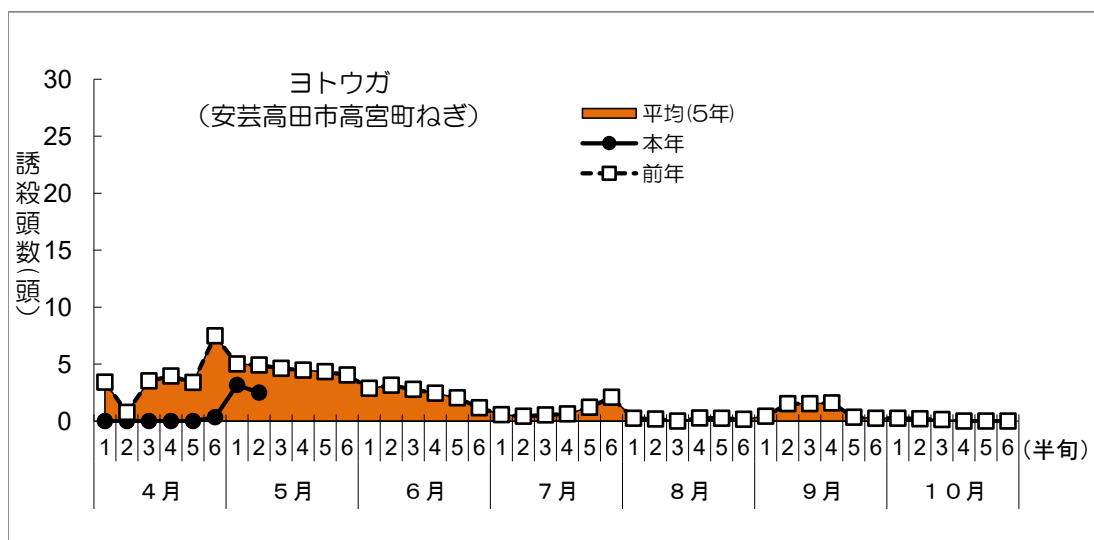

令和8年度 フェロモントラップ調査結果(ヨトウガ)

※調査データはグラフの下にあります。

調査データ

地域区分		中東部			北西部			北西部		
設置場所		世羅町山中福田			北広島町木次			安芸高田市高宮町		
周辺作物		ねぎ			キャベツ			ねぎ		
月	半旬	本年	平均(8年)	前年	本年	平年	前年	本年	平均(5年)	前年
4月	1	0	0.8	0.0	2.1	2.7	0	0	3.4	3.4
	2	2.7	2.1	0.0	3.0	2.5	0	0	0.8	0.8
	3	7.3	4.8	0.0	4.0	4.7	0	0	3.5	3.5
	4	10.0	17.9	0.0	5.7	5.5	0	0	4.0	4.0
	5	11.7	18.3	0.0	3.4	6.4	0	0	3.4	3.4
	6	14.3	22.6	0.0	7.7	5.6	0	0.3	7.5	7.5
5月	1	1.4	28.0	0.0	5.9	8.2	0	3.2	5.0	5.0
	2	1.4	19.3	0.0		8.5	0	2.5	4.9	4.9
	3		18.3	0.0		11.3	0		4.6	4.6
	4		15.2	0.0		11.1	0		4.5	4.5
	5		14.0	3.0		8.3	3.0		4.3	4.3
	6		13.0	4.3		7.5	4.3		4.0	4.0
6月	1		6.8	1.7		3.5	1.7		2.9	2.9
	2		4.9	0.0		2.1	0		3.2	3.2
	3		3.6	0.0		1.3	0		2.8	2.8
	4		2.6	0.4		0.9	0.4		2.4	2.4
	5		2.8	0.7		0.9	0.7		2.1	2.1
	6		0.9	0.7		1.2	0.7		1.2	1.2
7月	1		0.7	0.1		1.8	0.1		0.6	0.6
	2		0.9	0.0		1.4	0		0.4	0.4
	3		0.1	0.0		0.9	0		0.5	0.5
	4		0.0	0.0		0.4	0		0.6	0.6
	5		0.0	0.0		0.3	0		1.2	1.2
	6		0.0	0.0		0.2	0		2.1	2.1
8月	1		0.8	0.0		0.5	0		0.2	0.2
	2		0.4	0.0		2.9	0		0.2	0.2
	3		0.1	0.0		4.2	0		0	0
	4		0.1	0.0		3.3	0		0.3	0.3
	5		0.3	0.0		3.6	0		0.2	0.2
	6		0.2	0.0		2.7	0		0.2	0.2
9月	1		0.6	0.0		3.7	0		0.4	0.4
	2		1.6	0.0		5.2	0		1.5	1.5
	3		0.7	0.0		6.6	0		1.5	1.5
	4		0.8	0.0		4.9	0		1.6	1.6
	5		0.9	0.1		4.2	0.1		0.3	0.3
	6		0.7	0.6		2.1	0.6		0.2	0.2
10月	1		1.2	0.3		4.1	0.3		0.2	0.2
	2		1.6	0.3		4.8	0.3		0.2	0.2
	3		0.8	0.6		1.3	0.6		0.1	0.1
	4		0.2	0.7		0.5	0.7		0	0
	5		0.1	0.7		0.2	0.7		0	0
	6		0.0	0.7		0	0.7		0	0