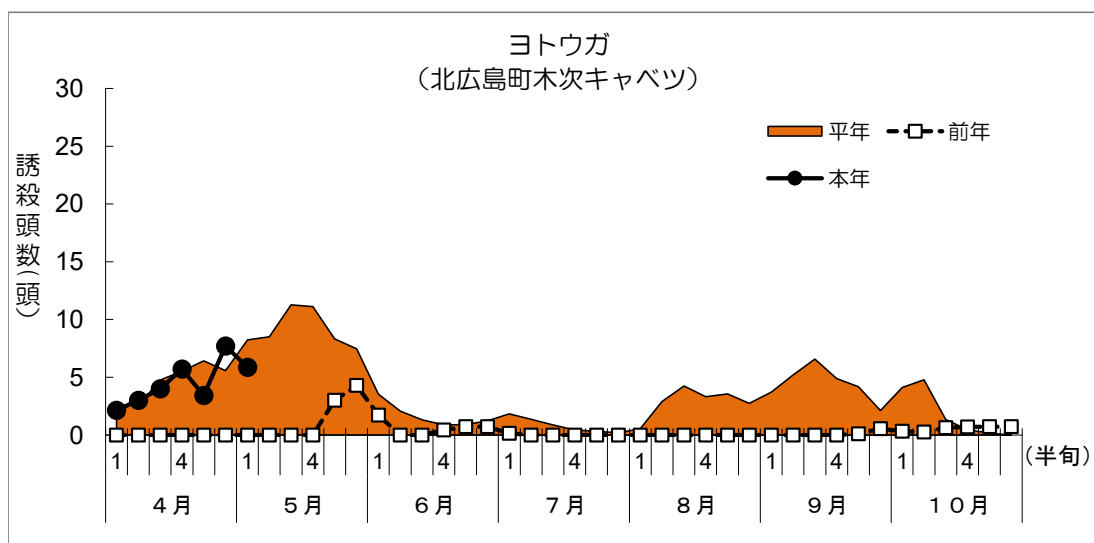

令和8年度 フェロモントラップ調査結果(ヨトウガ)

※調査データはグラフの下にあります。

調査データ

地域区分		中東部			北西部			北西部		
設置場所		世羅町山中福田			北広島町木次			安芸高田市高宮町		
周辺作物		ねぎ			キャベツ			ねぎ		
月	半旬	本年	平均(8年)	前年	本年	平年	前年	本年	平均(5年)	前年
4月	1	0	0.8	0.0	2.1	2.7	0	0	3.4	3.4
	2	2.7	2.1	0.0	3.0	2.5	0	0	0.8	0.8
	3	7.3	4.8	0.0	4.0	4.7	0	0	3.5	3.5
	4	10.0	17.9	0.0	5.7	5.5	0	0	4.0	4.0
	5	11.7	18.3	0.0	3.4	6.4	0	0	3.4	3.4
	6	14.3	22.6	0.0	7.7	5.6	0	0.3	7.5	7.5
5月	1	1.4	28.0	0.0	5.9	8.2	0	3.2	5.0	5.0
	2	1.4	19.3	0.0		8.5	0	2.5	4.9	4.9
	3		18.3	0.0		11.3	0		4.6	4.6
	4		15.2	0.0		11.1	0		4.5	4.5
	5		14.0	3.0		8.3	3.0		4.3	4.3
	6		13.0	4.3		7.5	4.3		4.0	4.0
6月	1		6.8	1.7		3.5	1.7		2.9	2.9
	2		4.9	0.0		2.1	0		3.2	3.2
	3		3.6	0.0		1.3	0		2.8	2.8
	4		2.6	0.4		0.9	0.4		2.4	2.4
	5		2.8	0.7		0.9	0.7		2.1	2.1
	6		0.9	0.7		1.2	0.7		1.2	1.2
7月	1		0.7	0.1		1.8	0.1		0.6	0.6
	2		0.9	0.0		1.4	0		0.4	0.4
	3		0.1	0.0		0.9	0		0.5	0.5
	4		0.0	0.0		0.4	0		0.6	0.6
	5		0.0	0.0		0.3	0		1.2	1.2
	6		0.0	0.0		0.2	0		2.1	2.1
8月	1		0.8	0.0		0.5	0		0.2	0.2
	2		0.4	0.0		2.9	0		0.2	0.2
	3		0.1	0.0		4.2	0		0	0
	4		0.1	0.0		3.3	0		0.3	0.3
	5		0.3	0.0		3.6	0		0.2	0.2
	6		0.2	0.0		2.7	0		0.2	0.2
9月	1		0.6	0.0		3.7	0		0.4	0.4
	2		1.6	0.0		5.2	0		1.5	1.5
	3		0.7	0.0		6.6	0		1.5	1.5
	4		0.8	0.0		4.9	0		1.6	1.6
	5		0.9	0.1		4.2	0.1		0.3	0.3
	6		0.7	0.6		2.1	0.6		0.2	0.2
10月	1		1.2	0.3		4.1	0.3		0.2	0.2
	2		1.6	0.3		4.8	0.3		0.2	0.2
	3		0.8	0.6		1.3	0.6		0.1	0.1
	4		0.2	0.7		0.5	0.7		0	0
	5		0.1	0.7		0.2	0.7		0	0
	6		0.0	0.7		0	0.7		0	0