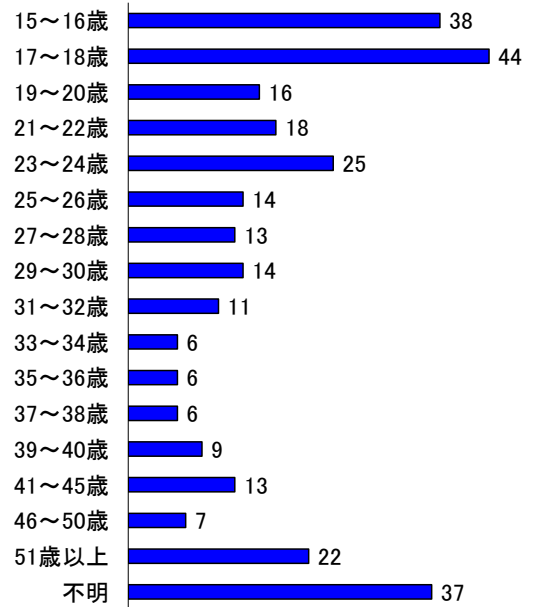

女性対象性犯罪・声掛け事案等把握状況

令和8年4月末

月別把握状況

年	累計	月											
		1	2	3	4	5	6	7	8	9	10	11	12
R8	299	76	62	67	94								
R7	328	71	73	77	107								
増減	件数	-29	5	-11	-10	-13							
減	率(%)	-8.8	7.0	-15.1	-13.0	-12.1							

市区町別(令和8年4月末)

市区町名	件数
広島市	148
中区	39
東区	11
西区	29
南区	23
佐伯区	6
安芸区	6
安佐南区	27
安佐北区	7
呉市	23
竹原市	2
三原市	13
尾道市	9
福山市	47
府中市	2
三次市	1
庄原市	0
大竹市	4
東広島市	22
廿日市市	7
江田島市	2
安芸高田市	3
安芸郡	13
府中町	7
海田町	4
熊野町	1
坂町	1
世羅郡	1
山県郡	2
安芸太田町	1
北広島町	1
神石郡	0
豊田郡	0
合計	299

発生時間帯別

被害者年齢別

曜日別

～特徴～

- 把握件数……前年同期と比較して29件減少
- 事案種別……盗撮が最多(56件)、次いで声掛け(40件)
- 発生場所……約2割が店舗内
- 被害者別……約3割が15～18歳

※ 本集計値は、被害申告の有無に関わらず、警ら要望、相談等を含む。

※ 女性とは、高校生相当以上の女性