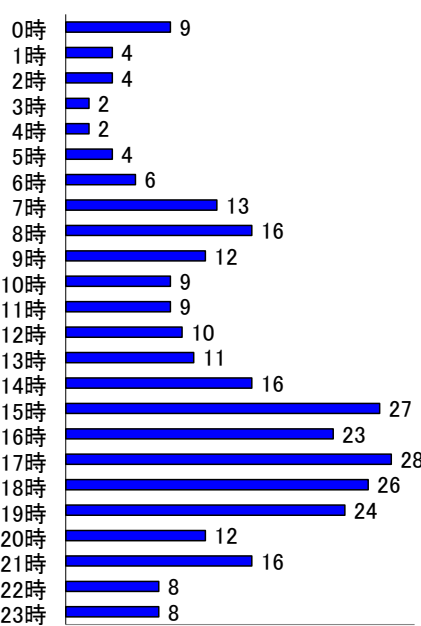

女性対象性犯罪・声掛け事案等把握状況

令和8年4月末

月別把握状況

年	累計	月											
		1	2	3	4	5	6	7	8	9	10	11	12
R8	299	76	62	67	94								
R7	328	71	73	77	107								
増減	件数	-29	5	-11	-10	-13							
減	率(%)	-8.8	7.0	-15.1	-13.0	-12.1							

市区町別(令和8年4月末)

市区町名	件数
広島市	148
中区	39
東区	11
西区	29
南区	23
佐伯区	6
安芸区	6
安佐南区	27
安佐北区	7
呉市	23
竹原市	2
三原市	13
尾道市	9
福山市	47
府中市	2
三次市	1
庄原市	0
大竹市	4
東広島市	22
廿日市市	7
江田島市	2
安芸高田市	3
安芸郡	13
府中町	7
海田町	4
熊野町	1
坂町	1
世羅郡	1
山県郡	2
安芸太田町	1
北広島町	1
神石郡	0
豊田郡	0
合計	299

発生時間帯別

被害者年齢別

曜日別

～特徴～

- 把握件数……前年同期と比較して29件減少
- 事案種別……盗撮が最多(56件)、次いで声掛け(40件)
- 発生場所……約2割が店舗内
- 被害者別……約3割が15～18歳

※ 本集計値は、被害申告の有無に関わらず、警ら要望、相談等を含む。

※ 女性とは、高校生相当以上の女性