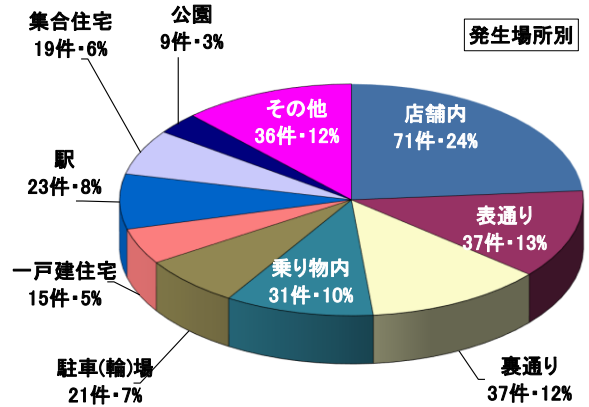

女性対象性犯罪・声掛け事案等把握状況

令和8年4月末

月別把握状況

年	累計	月											
		1	2	3	4	5	6	7	8	9	10	11	12
R8	299	76	62	67	94								
R7	328	71	73	77	107								
増減	件数	-29	5	-11	-10	-13							
減	率(%)	-8.8	7.0	-15.1	-13.0	-12.1							

市区町別(令和8年4月末)

市区町名	件数
広島市	148
中区	39
東区	11
西区	29
南区	23
佐伯区	6
安芸区	6
安佐南区	27
安佐北区	7
呉市	23
竹原市	2
三原市	13
尾道市	9
福山市	47
府中市	2
三次市	1
庄原市	0
大竹市	4
東広島市	22
廿日市市	7
江田島市	2
安芸高田市	3
安芸郡	13
府中町	7
海田町	4
熊野町	1
坂町	1
世羅郡	1
山県郡	2
安芸太田町	1
北広島町	1
神石郡	0
豊田郡	0
合計	299

発生時間帯別

被害者年齢別

曜日別

～特徴～

- 把握件数……前年同期と比較して29件減少
- 事案種別……盗撮が最多(56件)、次いで声掛け(40件)
- 発生場所……約2割が店舗内
- 被害者別……約3割が15～18歳

※ 本集計値は、被害申告の有無に関わらず、警ら要望、相談等を含む。

※ 女性とは、高校生相当以上の女性