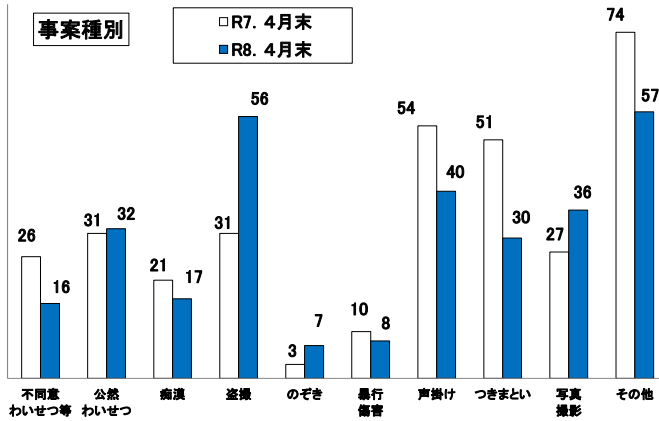

女性対象性犯罪・声掛け事案等把握状況

令和8年4月末

月別把握状況

年	累計	月											
		1	2	3	4	5	6	7	8	9	10	11	12
R8	299	76	62	67	94								
R7	328	71	73	77	107								
増減	件数	-29	5	-11	-10	-13							
減	率(%)	-8.8	7.0	-15.1	-13.0	-12.1							

市区町別(令和8年4月末)

市区町名	件数
広島市	148
中区	39
東区	11
西区	29
南区	23
佐伯区	6
安芸区	6
安佐南区	27
安佐北区	7
呉市	23
竹原市	2
三原市	13
尾道市	9
福山市	47
府中市	2
三次市	1
庄原市	0
大竹市	4
東広島市	22
廿日市市	7
江田島市	2
安芸高田市	3
安芸郡	13
府中町	7
海田町	4
熊野町	1
坂町	1
世羅郡	1
山県郡	2
安芸太田町	1
北広島町	1
神石郡	0
豊田郡	0
合計	299

発生時間帯別

被害者年齢別

曜日別

～特徴～

- 把握件数……前年同期と比較して29件減少
- 事案種別……盗撮が最多(56件)、次いで声掛け(40件)
- 発生場所……約2割が店舗内
- 被害者別……約3割が15～18歳

※ 本集計値は、被害申告の有無に関わらず、警ら要望、相談等を含む。

※ 女性とは、高校生相当以上の女性