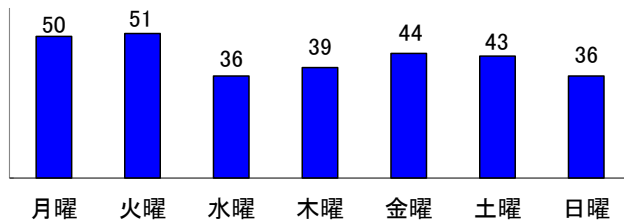

女性対象性犯罪・声掛け事案等把握状況

令和8年4月末

月別把握状況

年	累計	月											
		1	2	3	4	5	6	7	8	9	10	11	12
R8	299	76	62	67	94								
R7	328	71	73	77	107								
増減	件数	-29	5	-11	-10	-13							
減	率(%)	-8.8	7.0	-15.1	-13.0	-12.1							

市区町別(令和8年4月末)

市区町名	件数
広島市	148
中区	39
東区	11
西区	29
南区	23
佐伯区	6
安芸区	6
安佐南区	27
安佐北区	7
呉市	23
竹原市	2
三原市	13
尾道市	9
福山市	47
府中市	2
三次市	1
庄原市	0
大竹市	4
東広島市	22
廿日市市	7
江田島市	2
安芸高田市	3
安芸郡	13
府中町	7
海田町	4
熊野町	1
坂町	1
世羅郡	1
山県郡	2
安芸太田町	1
北広島町	1
神石郡	0
豊田郡	0
合計	299

発生時間帯別

被害者年齢別

曜日別

～特徴～

- 把握件数……前年同期と比較して29件減少
- 事案種別……盗撮が最多(56件)、次いで声掛け(40件)
- 発生場所……約2割が店舗内
- 被害者別……約3割が15～18歳

※ 本集計値は、被害申告の有無に関わらず、警ら要望、相談等を含む。

※ 女性とは、高校生相当以上の女性