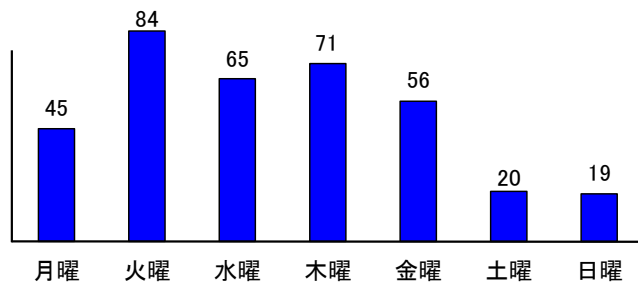

子供対象性犯罪・声掛け事案等把握状況

令和8年4月末

月別把握状況

年	累計	月											
		1	2	3	4	5	6	7	8	9	10	11	12
R8	360	101	77	82	100								
R7	366	103	98	74	91								
増減	件数	-6	-2	-21	8	9							
	率(%)	-1.6	-1.9	-21.4	10.8	9.9							

市区町別(令和8年4月末)

市区町名	件数
広島市	199
中区	24
東区	26
西区	35
南区	14
佐伯区	17
安芸区	10
安佐南区	48
安佐北区	25
呉市	20
竹原市	4
三原市	16
尾道市	18
福山市	31
府中市	6
三次市	5
庄原市	1
大竹市	1
東広島市	26
廿日市市	15
江田島市	1
安芸高田市	4
安芸郡	10
府中町	2
海田町	3
熊野町	1
坂町	4
世羅郡	1
山県郡	1
安芸太田町	0
北広島町	1
神石郡	0
豊田郡	1
合計	360

発生時間帯別

学年別・男女別

曜日別

～特徴～

- 把握件数.....前年同期と比較して6件の減少
- 事案種別.....約4割が声掛け事案
- 発生場所.....約6割が路上(表通り, 裏通り)
- 時間帯別.....約5割が14時～16時台

※ 本集計値は、被害申告の有無に関わらず、警ら要望、相談等を含む。

※ 子供とは、中学生以下の男女