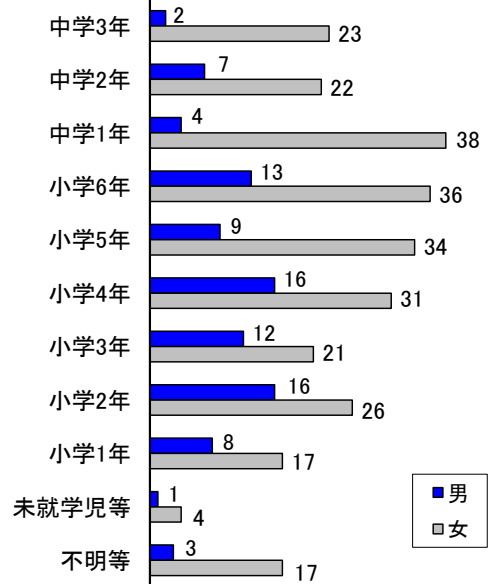

子供対象性犯罪・声掛け事案等把握状況

令和8年4月末

月別把握状況

年	累計	月											
		1	2	3	4	5	6	7	8	9	10	11	12
R8	360	101	77	82	100								
R7	366	103	98	74	91								
増減	件数	-6	-2	-21	8	9							
	率(%)	-1.6	-1.9	-21.4	10.8	9.9							

市区町別(令和8年4月末)

市区町名	件数
広島市	199
中区	24
東区	26
西区	35
南区	14
佐伯区	17
安芸区	10
安佐南区	48
安佐北区	25
呉市	20
竹原市	4
三原市	16
尾道市	18
福山市	31
府中市	6
三次市	5
庄原市	1
大竹市	1
東広島市	26
廿日市市	15
江田島市	1
安芸高田市	4
安芸郡	10
府中町	2
海田町	3
熊野町	1
坂町	4
世羅郡	1
山県郡	1
安芸太田町	0
北広島町	1
神石郡	0
豊田郡	1
合計	360

発生時間帯別

学年別・男女別

曜日別

～特徴～

- 把握件数.....前年同期と比較して6件の減少
- 事案種別.....約4割が声掛け事案
- 発生場所.....約6割が路上(表通り, 裏通り)
- 時間帯別.....約5割が14時～16時台

※ 本集計値は、被害申告の有無に関わらず、警ら要望、相談等を含む。

※ 子供とは、中学生以下の男女