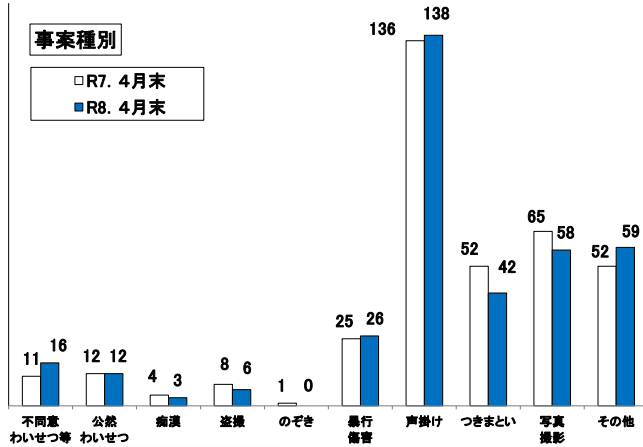

子供対象性犯罪・声掛け事案等把握状況

令和8年4月末

月別把握状況

年	累計	月											
		1	2	3	4	5	6	7	8	9	10	11	12
R8	360	101	77	82	100								
R7	366	103	98	74	91								
増減	件数	-6	-2	-21	8	9							
	率(%)	-1.6	-1.9	-21.4	10.8	9.9							

市区町別(令和8年4月末)

市区町名	件数
広島市	199
中区	24
東区	26
西区	35
南区	14
佐伯区	17
安芸区	10
安佐南区	48
安佐北区	25
呉市	20
竹原市	4
三原市	16
尾道市	18
福山市	31
府中市	6
三次市	5
庄原市	1
大竹市	1
東広島市	26
廿日市市	15
江田島市	1
安芸高田市	4
安芸郡	10
府中町	2
海田町	3
熊野町	1
坂町	4
世羅郡	1
山県郡	1
安芸太田町	0
北広島町	1
神石郡	0
豊田郡	1
合計	360

発生時間帯別

学年別・男女別

曜日別

～特徴～

- 把握件数.....前年同期と比較して6件の減少
- 事案種別.....約4割が声掛け事案
- 発生場所.....約6割が路上(表通り, 裏通り)
- 時間帯別.....約5割が14時～16時台

※ 本集計値は、被害申告の有無に関わらず、警ら要望、相談等を含む。

※ 子供とは、中学生以下の男女