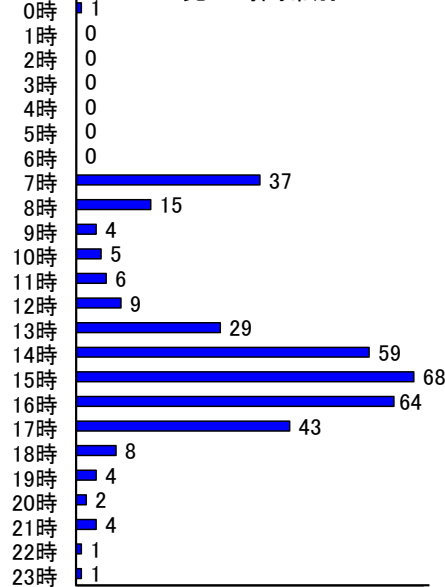

子供対象性犯罪・声掛け事案等把握状況

令和8年4月末

月別把握状況

年	累計	月											
		1	2	3	4	5	6	7	8	9	10	11	12
R8	360	101	77	82	100								
R7	366	103	98	74	91								
増減	件数	-6	-2	-21	8	9							
	率(%)	-1.6	-1.9	-21.4	10.8	9.9							

市区町別(令和8年4月末)

市区町名	件数
広島市	199
中区	24
東区	26
西区	35
南区	14
佐伯区	17
安芸区	10
安佐南区	48
安佐北区	25
呉市	20
竹原市	4
三原市	16
尾道市	18
福山市	31
府中市	6
三次市	5
庄原市	1
大竹市	1
東広島市	26
廿日市市	15
江田島市	1
安芸高田市	4
安芸郡	10
府中町	2
海田町	3
熊野町	1
坂町	4
世羅郡	1
山県郡	1
安芸太田町	0
北広島町	1
神石郡	0
豊田郡	1
合計	360

発生時間帯別

学年別・男女別

曜日別

～特徴～

- 把握件数.....前年同期と比較して6件の減少
- 事案種別.....約4割が声掛け事案
- 発生場所.....約6割が路上(表通り, 裏通り)
- 時間帯別.....約5割が14時～16時台

※ 本集計値は、被害申告の有無に関わらず、警ら要望、相談等を含む。

※ 子供とは、中学生以下の男女