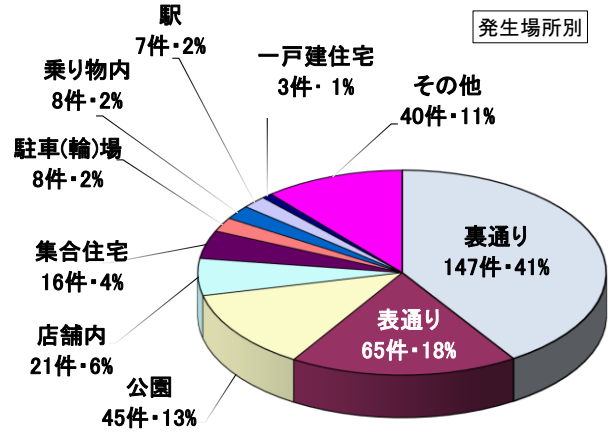

子供対象性犯罪・声掛け事案等把握状況

令和8年4月末

月別把握状況

年	累計	月											
		1	2	3	4	5	6	7	8	9	10	11	12
R8	360	101	77	82	100								
R7	366	103	98	74	91								
増減	件数	-6	-2	-21	8	9							
	率(%)	-1.6	-1.9	-21.4	10.8	9.9							

市区町別(令和8年4月末)

市区町名	件数
広島市	199
中区	24
東区	26
西区	35
南区	14
佐伯区	17
安芸区	10
安佐南区	48
安佐北区	25
呉市	20
竹原市	4
三原市	16
尾道市	18
福山市	31
府中市	6
三次市	5
庄原市	1
大竹市	1
東広島市	26
廿日市市	15
江田島市	1
安芸高田市	4
安芸郡	10
府中町	2
海田町	3
熊野町	1
坂町	4
世羅郡	1
山県郡	1
安芸太田町	0
北広島町	1
神石郡	0
豊田郡	1
合計	360

発生時間帯別

学年別・男女別

曜日別

～特徴～

- 把握件数.....前年同期と比較して6件の減少
- 事案種別.....約4割が声掛け事案
- 発生場所.....約6割が路上(表通り, 裏通り)
- 時間帯別.....約5割が14時～16時台

※ 本集計値は、被害申告の有無に関わらず、警ら要望、相談等を含む。

※ 子供とは、中学生以下の男女