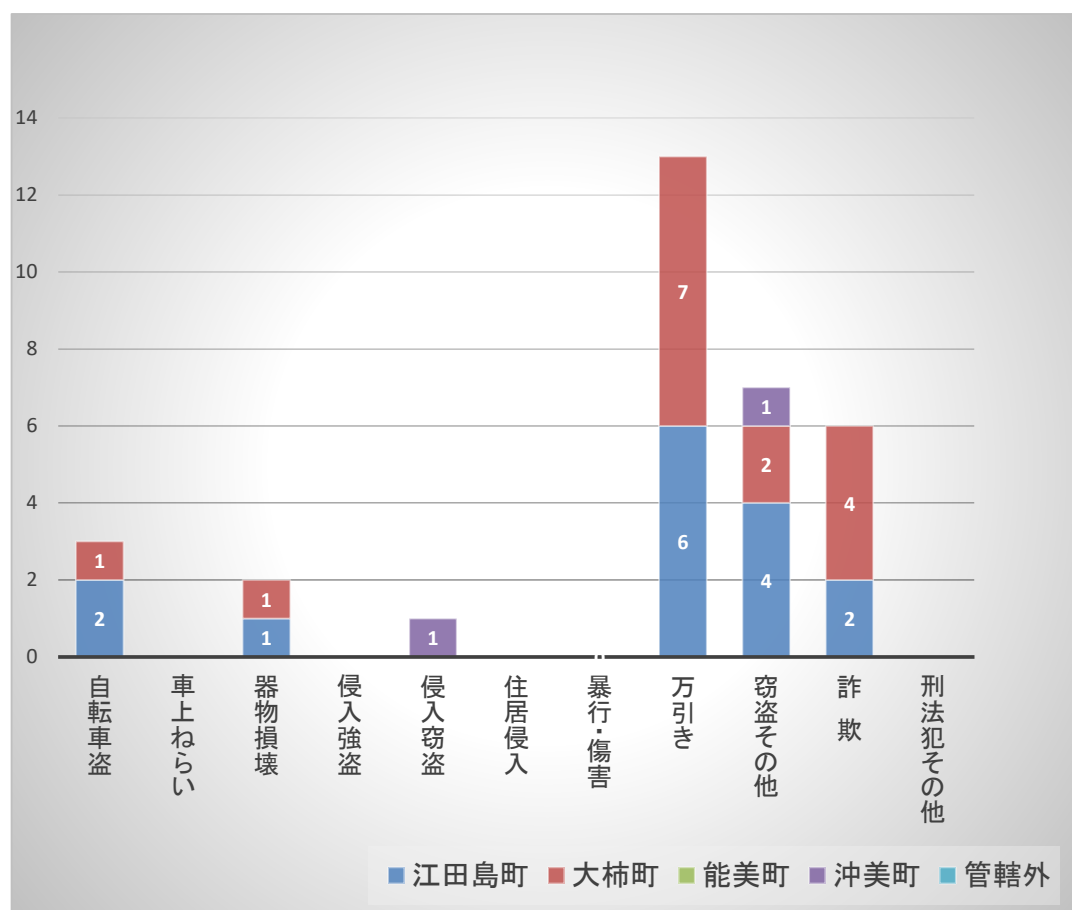

# 江田島市(町別) 犯罪発生状況

令和8年3月末現在

罪種別		不安に感じる犯罪 (性犯罪を除く)					その他の犯罪					総合計
		自転車盗	車上ねらい	器物損壊	侵入強盗	侵入窃盗	住居侵入	暴行・傷害	万引き	窃盗その他	詐欺	
町別	江田島町	2		1				6	4	2		15
	大柿町	1		1				7	2	4		15
	能美町											
	沖美町					1			1			2
	管轄外											
合計		3		2		1		13	7	6		32

# 江田島市(町別) 犯罪発生状況

令和8年4月末現在

罪種別		不安に感じる犯罪 (性犯罪を除く)						その他の犯罪				総合計	
		自転車盗	車上ねらい	器物損壊	侵入強盗	侵入窃盗	住居侵入	暴行・傷害	万引き	窃盗その他	詐欺		刑法犯その他
町別	江田島町	4		1					7	4	2		18
	大柿町	2		1					8	2	4		17
	能美町	1											1
	沖美町					1				1			2
	管轄外												
合計		7		2		1			15	7	6		38