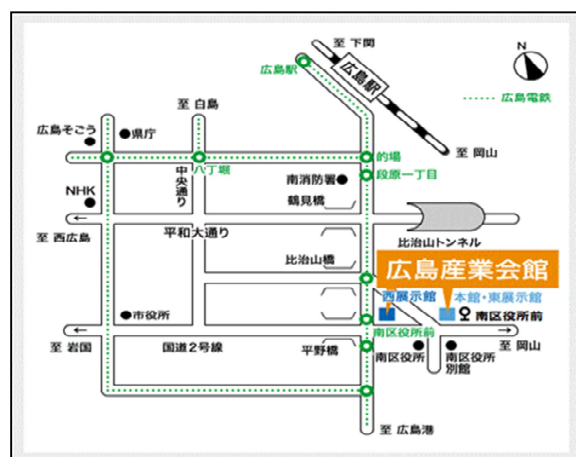

◆ 広島産業会館

〒732-0816

広島市南区比治山本町 12-18

TEL 082-253-8111

<https://sangyoukaikan.jp/>