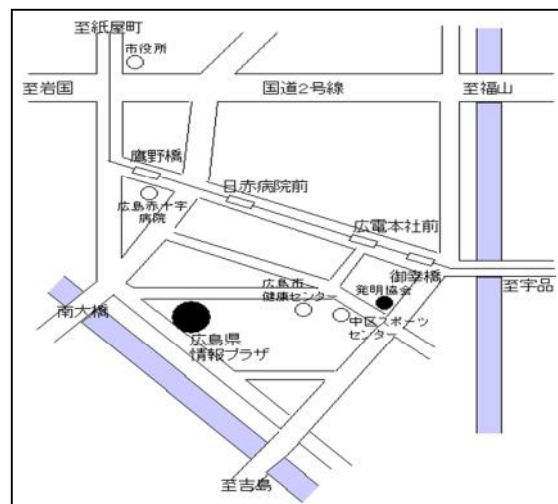

広島県情報プラザ

- ・ 県立の図書館、文書館、生涯学習センター及び産業技術交流センターの4施設が入居する複合施設。
- ・ 社会文化情報や産業技術情報などの収集による「県民の文化、教養を高める場」及び「郷土の産業界・経済界を支援する場」

【 場所 】

〒730-0052 広島市中区千田町3-7-47

【 交通案内 】

- ◇ JR広島駅から
 - 広電バス 12号(宇品)線
 - …「御幸橋」下車徒歩9分
 - 広島バス 21-2号(宇品)線 ベイシティ宇品便
 - …「広島県情報プラザ前」下車すぐ
 - 路面電車 広島港行き(紙屋町経由)
 - …「広電本社前」下車徒歩7分
- ◇ 有料駐車場 (85台収容)
 - 料金：1台につき30分毎に150円
(最初の30分は無料)
 - 1日最大料金1,200円