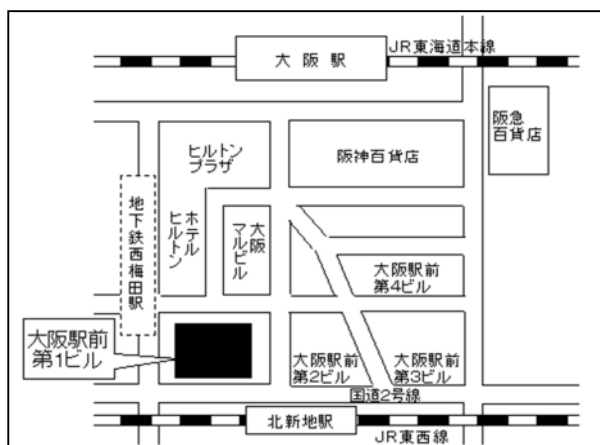

14 施設

大阪事務所

- ・ 関西・中部地区における広島県の情報発信及び関西との交流拠点
- ・ 主な業務 観光・物産情報のPR
U I J ターン就職希望者への支援
企業立地等の推進

〒530-0001

大阪市北区梅田 1-3-1-800

大阪駅前第1ビル8階

TEL 06-6345-5821

<https://www.pref.hiroshima.lg.jp/soshiki/182/>

利用時間 8:30~17:15

※U I J ターン就職希望者への支援は

9:30~16:15

県立産業会館

- ・ 人、物、技術の交流拠点
- ・ 新たなビジネスチャンスを発見する場、また、人々の交流や情報交換の場として活用可能
- ・ 見本市、展示会、各種会議、研修会等の会場
- ・ ふくやま産業交流館（ビッグ・ローズ）は、各種スポーツ、レクリエーションにも利用可

◆ 広島産業会館

〒732-0816

広島市南区比治山本町 12-18