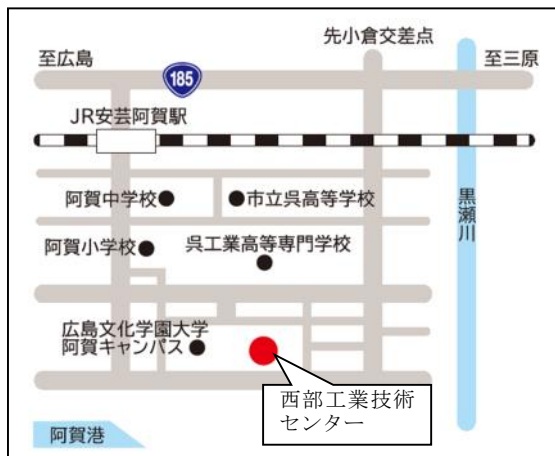

◆ **西部工業技術センター**

〒737-0004 呉市阿賀南 2-10-1

TEL 0823-74-1151

<https://www.pref.hiroshima.lg.jp/soshiki/27/>