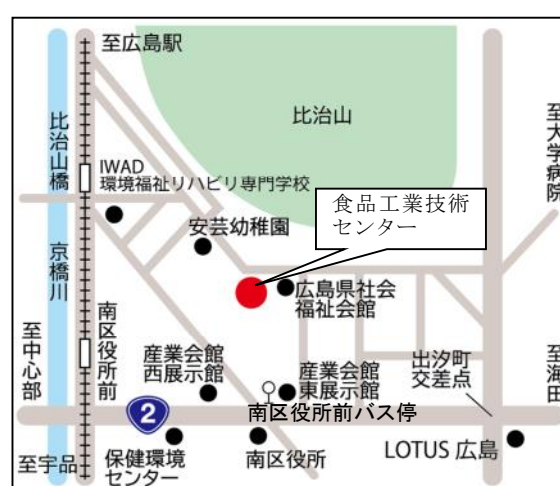

◆ 食品工業技術センター

〒732-0816 広島市南区比治山本町 12-70
TEL 082-251-7433
<https://www.pref.hiroshima.lg.jp/soshiki/26/>