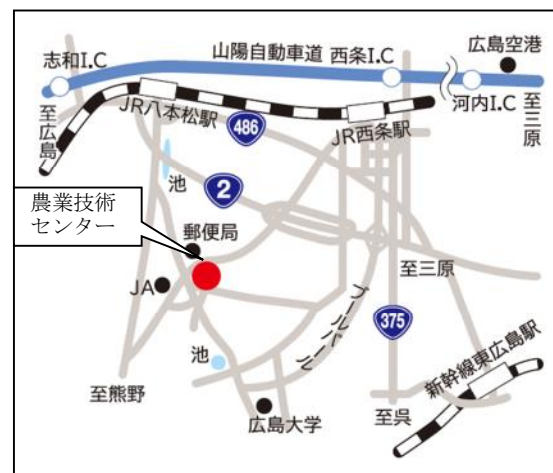

◆ **農業技術センター**

〒739-0151 東広島市八本松町原 6869

TEL 082-429-0522

<https://www.pref.hiroshima.lg.jp/soshiki/30/>