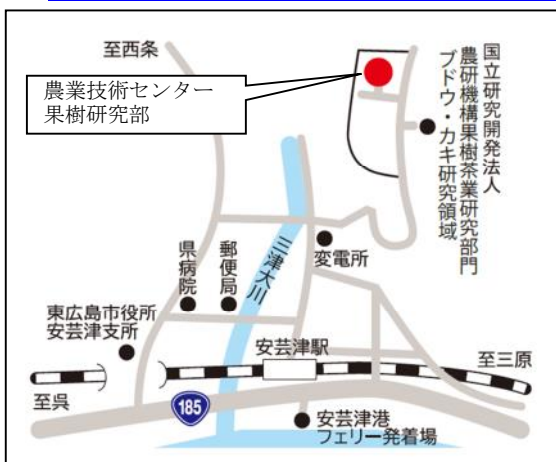

◆ **農業技術センター**

〒739-0151 東広島市八本松町原 6869

TEL 082-429-0522

<https://www.pref.hiroshima.lg.jp/soshiki/30/>

◆ **農業技術センター果樹研究部**

〒739-2402 東広島市安芸津町三津 2835
 TEL 0846-45-5471
<https://www.pref.hiroshima.lg.jp/soshiki/30/>