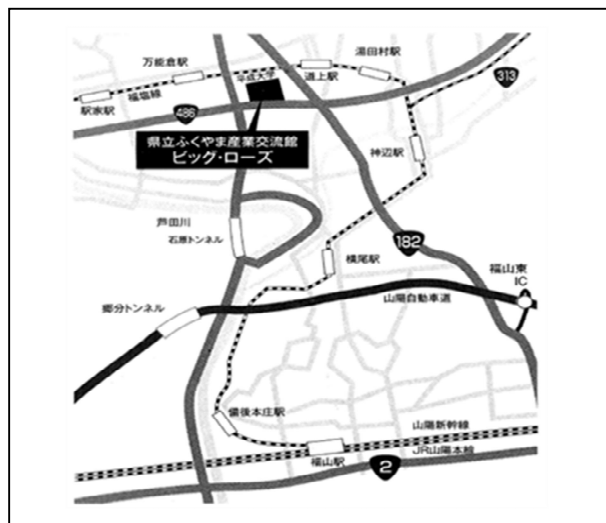

◆ ふくやま産業交流館 (ビッグ・ローズ)

〒720-0001
福山市御幸町大字上岩成字正戸 476-5
TEL 084-970-2111
<https://big-rose.jp/>