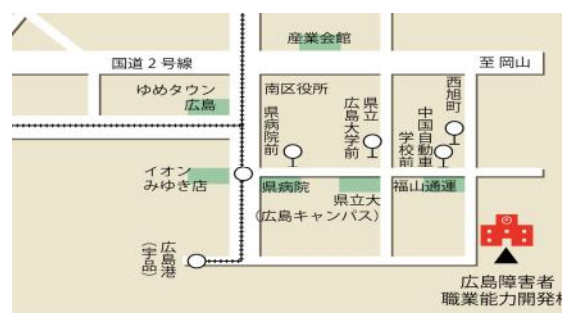

TEL 0824-62-3439

<https://www.pref.hiroshima.lg.jp/soshiki/186>

◆ 広島障害者職業能力開発校

〒734-0003 広島市南区宇品東 4-1-23

TEL 082-254-1766

<https://www.pref.hiroshima.lg.jp/soshiki/188>

計量検査場

計量取引の安全を守るため、質量計、タクシーメーター、圧力計、燃料油（ガソリン）メーター等の検定を次の3つの検査場とその計量器の所在場所で実施

◆ 広島計量検査場

- 〒734-0034
- 広島市南区丹那町4-12
- 検査日：毎週月・木曜日
(休日を除く)

◆ 福山計量検査場

- 〒720-8511
- 福山市三吉町1-1-1
広島県福山庁舎内
- 検査日：毎月2回（別に定める）

◆ 三次タクシーメーター検査場

- 〒728-0014
- 三次市十日市南6-14-1
三次高等技術専門校内

【 窓口 】 中小企業支援課 計量検定グループ TEL 082-513-3335・3336

広島県情報プラザ

- ・ 県立の図書館、文書館、生涯学習センター及び産業技術交流センターの4施設が入居する複合施設。
- ・ 社会文化情報や産業技術情報などの収集による「県民の文化、教養を高める場」及び「郷土の産業界・経済界を支援する場」

【 場所 】

〒730-0052 広島市中区千田町3-7-47

【 交通案内 】

- ◇ JR広島駅から
 - 広電バス 12号(宇品)線
 - …「御幸橋」下車徒歩9分
 - 広島バス 21-2号(宇品)線 ベイシティ宇品便
 - …「広島県情報プラザ前」下車すぐ
 - 路面電車 広島港行き(紙屋町経由)
 - …「広電本社前」下車徒歩7分
- ◇ 有料駐車場 (85台収容)
 - 料金：1台につき30分毎に150円
(最初の30分は無料)
 - 1日最大料金1,200円