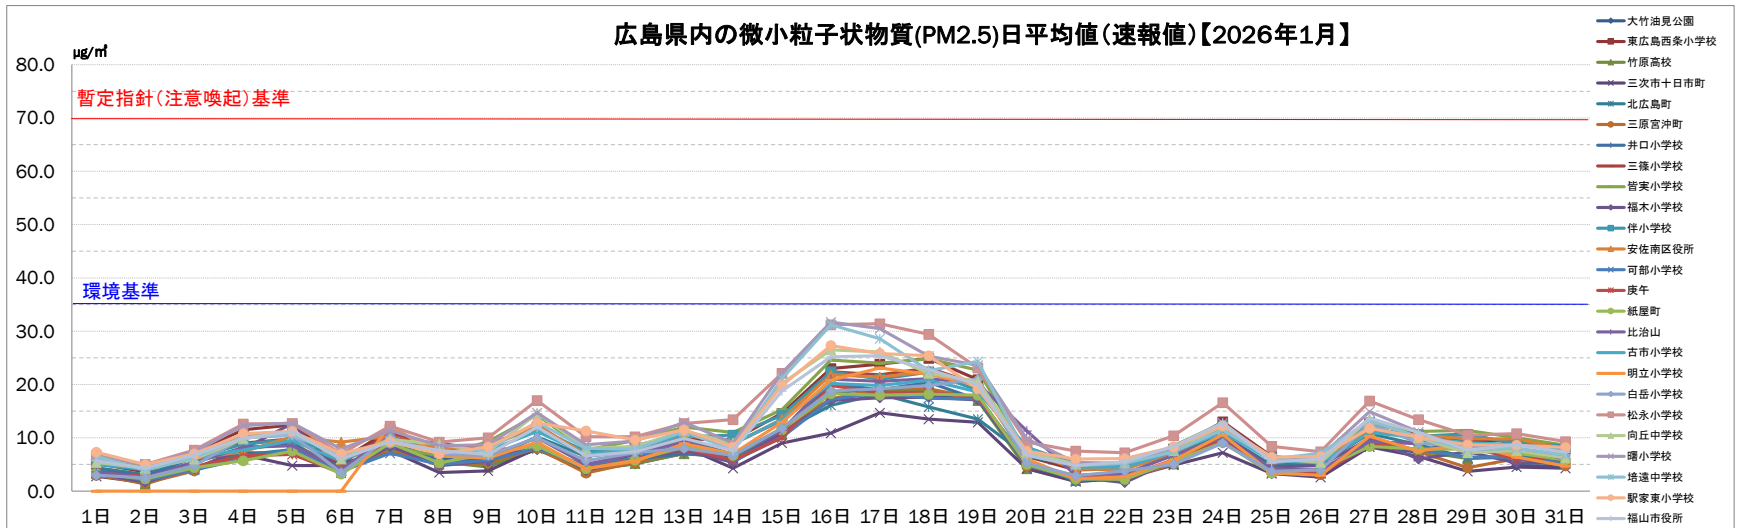

~15.0 15.1~25.0 25.1~35.0 35.1~45.0 45.1~60.0 60.1~70.0 70.1~80.0 80.1~