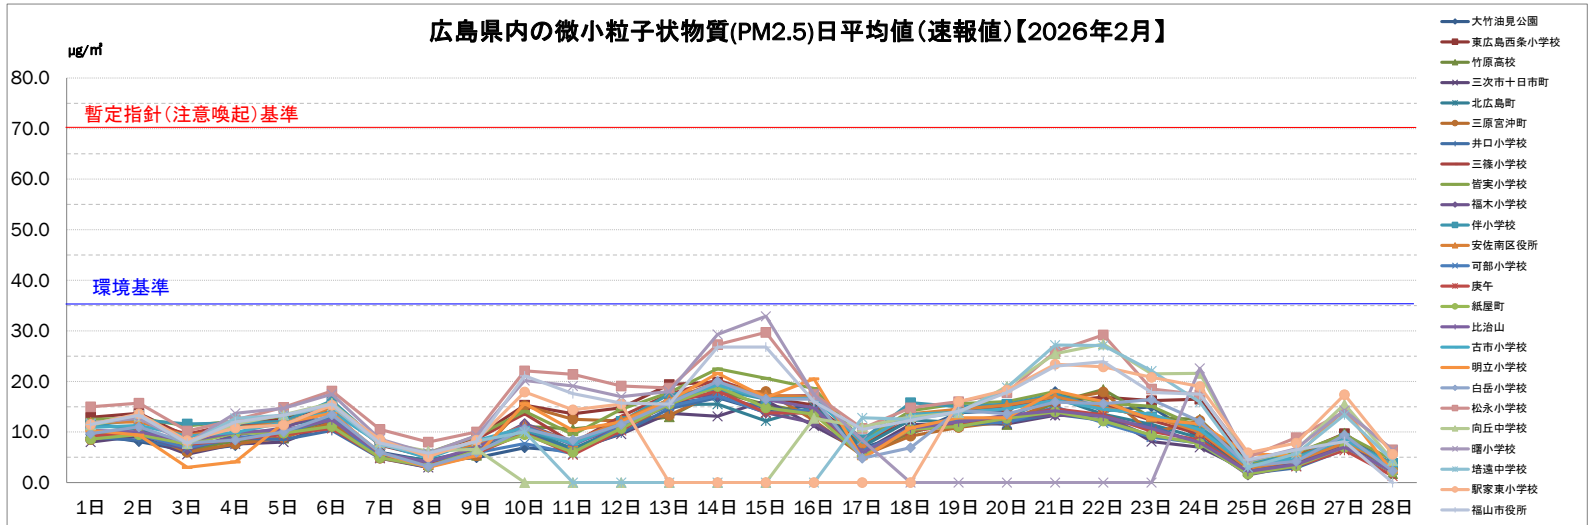

~15.0 15.1~25.0 25.1~35.0 35.1~45.0 45.1~60.0 60.1~70.0 70.1~80.0 80.1~