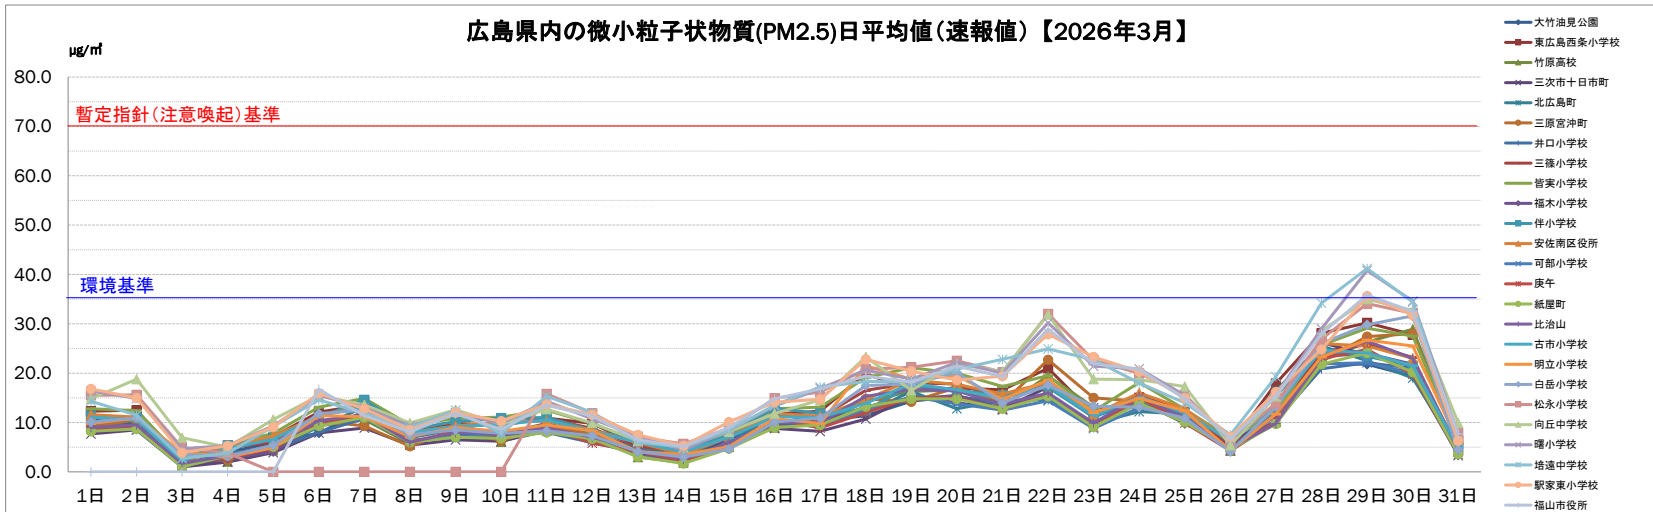

1日	2日	3日	4日	5日	6日	7日	8日	9日	10日	11日	12日	13日	14日	15日	16日	17日	18日	19日	20日	21日	22日	23日	24日	25日	26日	27日	28日	29日	30日	31日	最大	最小	平均
大竹油見公園	10.5	9.8	2.6	4.0	5.9	7.9	12.3	8.5	9.3	7.7	9.8	7.6	4.3	3.1	5.9	11.7	10.3	11.4	14.3	15.3	13.8	15.0	9.7	14.4	9.8	5.8	11.6	22.0	21.8	19.4	3.5	22.0	2.6	10.3
東広島西条小学校	12.3	12.5	2.4	4.5	7.1	12.1	13.6	8.0	9.8	9.4	10.9	9.8	5.4	3.8	8.0	11.7	12.3	19.9	16.5	17.0	16.6	21.0	11.7	15.0	12.1	5.4	17.9	28.1	30.2	27.8	6.4	30.2	2.4	12.9
竹原高校	9.1	11.0	1.5	2.1	4.4	9.3	10.6	5.7	8.0	6.1	8.8	7.4	3.0	1.9	5.1	9.0	9.7	14.3	16.3	16.6	13.3	19.4	13.1	13.0	11.0	4.3	10.1	22.5	26.3	28.9	5.6	28.9	1.5	10.6
三次市十日市町	7.7	8.5	1.0	2.0	3.9	7.9	8.9	5.4	6.5	6.2	8.3	7.8	4.8	2.3	6.8	8.8	8.2	10.7	15.4	14.0	12.8	17.2	13.0	13.2	12.0	5.7	15.4	26.2	23.7	21.4	4.0	26.2	1.0	10.0
北広島町	9.5	9.4	1.6	3.8	4.8	9.1	13.1	6.9	8.6	7.9	8.7	6.8	5.0	3.1	7.1	9.9	10.2	11.9	16.3	12.8	14.5	14.6	9.8	12.2	11.7	5.8	16.5	25.5	22.5	19.0	4.3	25.5	1.6	10.4
三原宮沖町	9.2	10.5	2.3	2.4	5.2	10.3	9.3	5.2	8.6	6.3	9.3	7.6	3.8	2.0	5.0	9.4	10.7	14.8	14.2	17.1	13.9	22.7	15.0	14.3	12.0	4.9	11.7	22.5	27.4	28.0	5.3	28.0	2.0	11.0
井口小学校	9.1	8.6	1.4	3.2	4.6	8.0	10.8	6.0	7.5	7.3	8.0	5.9	3.9	2.5	4.9	9.8	9.2	13.2	15.0	15.2	13.8	15.6	9.0	14.4	10.0	5.2	10.4	20.9	22.1	21.0	3.8	22.1	1.4	9.7
三篠小学校	11.3	10.8	2.3	4.9	6.0	11.2	14.2	8.4	9.1	9.8	10.8	8.8	5.2	4.1	7.3	12.0	11.1	16.5	18.0	17.8	15.0	17.7	11.0	15.9	12.2	5.0	11.9	24.3	25.8	23.2	4.0	25.8	2.3	11.8
皆美小学校	12.8	12.4	2.9	5.6	7.8	13.1	14.9	9.5	10.8	11.1	12.5	9.8	6.1	4.5	7.6	12.8	13.1	19.1	21.1	20.0	17.3	19.5	12.3	18.1	12.7	6.8	12.0	25.7	29.1	27.5	5.9	29.1	2.9	13.4
福木小学校	8.3	8.7	1.3	2.7	4.1	9.9	11.0	6.3	7.0	7.3	8.2	6.3	3.6	2.0	5.8	9.7	10.3	13.1	14.7	15.5	12.8	15.7	9.5	14.0	10.1	4.5	11.5	23.4	24.0	21.8	3.4	24.0	1.3	9.9
伴小学校	11.4	11.0	2.9	5.4	6.8	11.0	14.6	8.6	10.2	10.9	11.0	8.4	6.4	3.9	7.8	12.9	11.8	12.5	17.5	16.5	15.6	17.1	11.1	14.5	11.8	6.7	15.5	24.6	23.4	21.5	5.2	26.0	2.6	12.0
安佐南区役所	11.6	11.1	2.6	4.9	7.3	11.3	13.5	8.0	9.3	10.2	10.3	8.4	5.9	3.6	7.0	11.8	11.3	14.7	18.6	17.7	15.8	18.1	11.6	16.0	12.8	6.0	13.8	26.0	25.5	23.0	4.5	22.1	1.2	9.7
可部小学校	8.9	8.5	1.2	3.5	5.0	9.3	11.5	6.4	7.0	7.8	8.3	6.3	4.3	2.4	6.0	10.3	9.7	12.3	15.2	13.8	12.5	14.4	8.8	13.0	11.1	4.6	12.0	21.9	22.1	20.0	3.3	24.8	1.8	9.9
庚午	8.8	9.0	1.8	2.8	4.8	9.6	11.6	6.1	8.1	7.7	8.9	5.8	4.2	2.2	5.3	10.7	8.9	12.0	15.0	15.0	12.7	15.5	9.1	15.1	9.9	4.3	10.3	22.9	24.8	19.8	3.5	24.1	1.0	9.6
紙屋町	8.2	8.7	1.0	3.3	5.1	9.3	11.0	6.0	7.0	6.8	8.0	6.7	3.1	1.7	4.7	9.0	9.5	13.2	14.8	14.8	12.8	15.3	9.1	13.9	10.1	4.6	9.7	21.8	24.1	20.2	3.6	26.5	1.7	10.6
比治山	9.0	9.5	1.7	3.3	5.4	10.4	11.6	6.0	8.0	7.9	8.9	7.0	4.5	2.6	5.8	10.0	10.0	15.3	16.7	16.4	13.7	16.0	9.9	15.3	10.9	4.8	9.8	23.3	26.5	23.0	4.4	24.7	2.3	11.6
古市小学校	11.1	10.5	2.3	4.7	6.6	11.4	13.1	8.0	9.2	9.6	10.5	8.1	6.0	4.0	7.0	11.2	11.0	13.9	17.9	16.6	14.9	17.5	11.4	15.2	12.0	6.3	13.3	24.7	24.1	21.5	4.8	24.7	2.3	11.6
明立小学校	9.8	10.9	4.0	3.0	4.9	11.4	11.2	7.1	9.0	8.2	9.5	8.3	4.1	3.5	5.1	10.8	9.8	21.5	18.8	19.5	14.7	18.6	12.0	14.9	12.4	4.3	11.7	23.3	26.7	25.5	6.0	26.7	3.0	11.6
白岳小学校	10.1	10.9	3.5	3.2	5.4	11.8	12.5	7.5	8.5	7.8	8.3	7.3	4.1	3.0	4.6	10.1	10.9	17.5	17.8	20.1	14.0	17.6	13.3	13.1	10.9	4.1	13.2	26.0	29.8	31.6	4.5	31.6	3.0	11.7
松永小学校	15.5	15.6	4.9	3.8							15.8	11.9	7.0	5.7	8.8	14.9	16.2	20.8	21.2	22.5	20.2	32.0	22.6	20.0	15.6	6.1	13.9	26.9	34.1	32.1	7.9	34.1	3.8	16.6
向丘中学校	14.8	18.8	6.9	5.0	10.6	15.4	13.6	9.9	12.6	9.6	12.7	9.9	6.3	4.9	8.1	11.8	14.6	23.3	16.5	21.9	20.3	31.9	18.8	18.7	17.3	5.4	15.3	28.5	35.0	32.7	9.9	35.0	4.9	15.5
曙小学校	16.4	14.9	4.7	5.3	9.3	15.5	13.0	9.3	12.0	9.8	14.3	10.7	7.2	4.4	8.4	13.3	16.9	20.6	18.8	22.2	20.0	30.2	21.4	20.9	15.5	6.4	15.6	29.0	40.8	34.6	7.4	40.8	4.4	15.8
培遠中学校	14.3	11.5	2.7	3.8	9.2	14.6	11.8	9.0	12.5	7.8	15.3	12.0	6.0	5.0	8.5	13.5	17.2	18.3	18.3	20.8	22.8	24.9	22.7	18.0	14.0	7.5	19.3	34.2	41.2	34.4	6.2	41.2	2.7	15.4