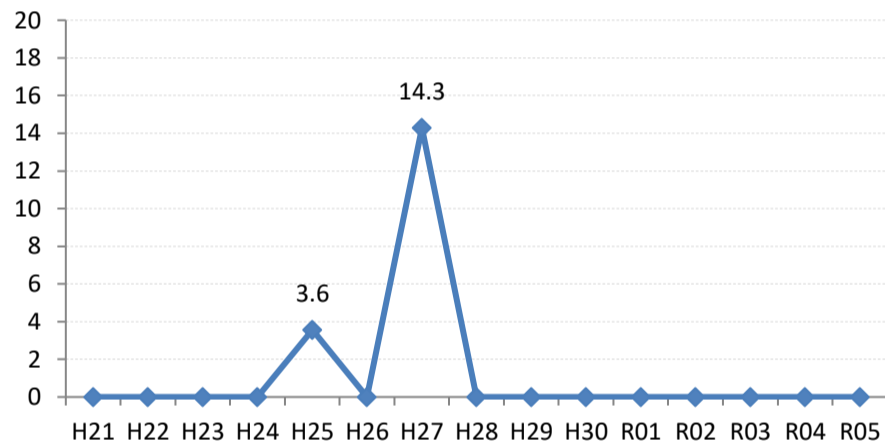

府中市

三次市

庄原市

大竹市

東広島市

廿日市市

安芸高田市

江田島市