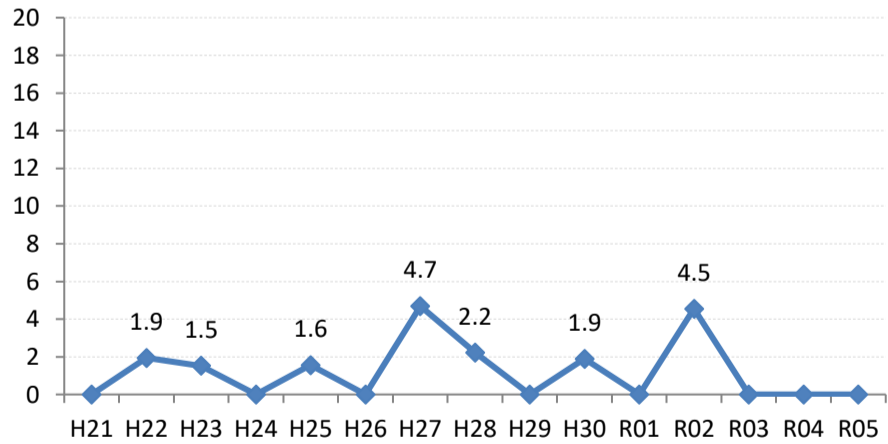

府中市

三次市

庄原市

大竹市

東広島市

廿日市市

安芸高田市

江田島市