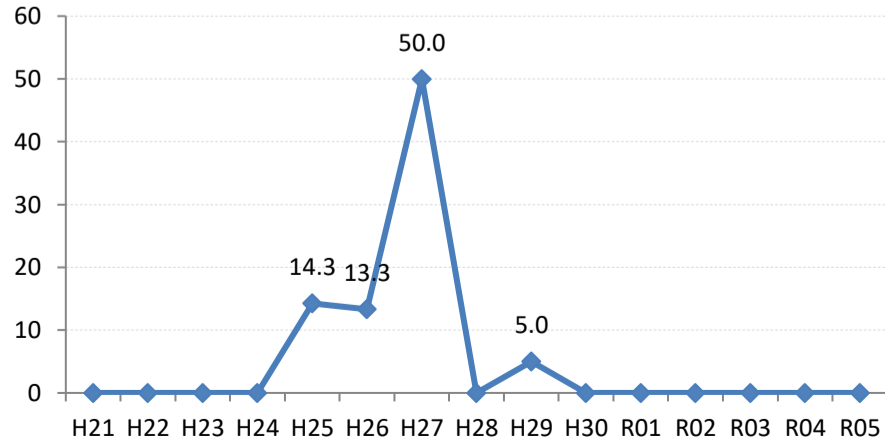

府中市

三次市

庄原市

大竹市

東広島市

廿日市市

安芸高田市

江田島市