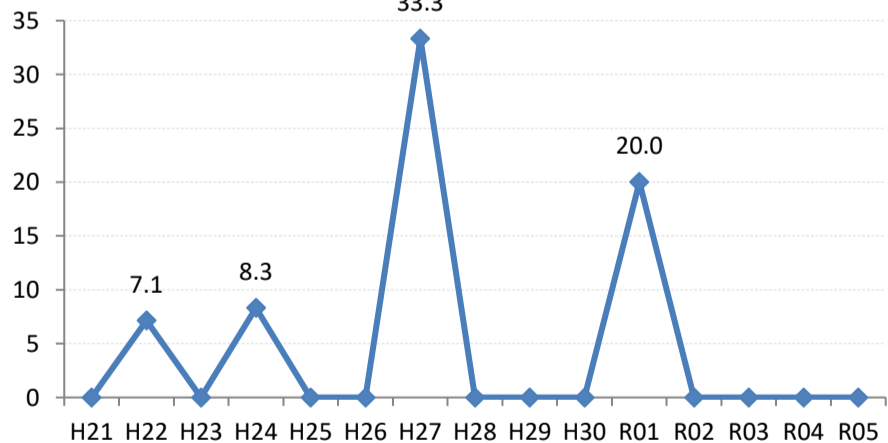

府中町

海田町

熊野町

坂町

安芸太田町

北広島町

大崎上島町

世羅町