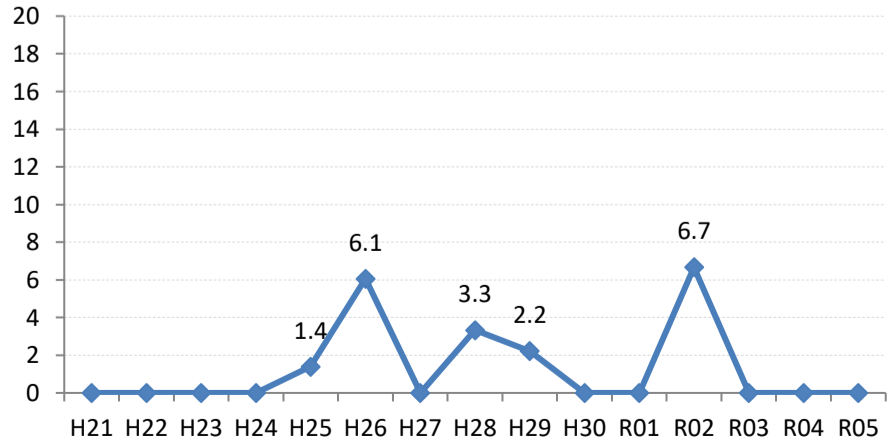

府中市

三次市

庄原市

大竹市

東広島市

廿日市市

安芸高田市

江田島市