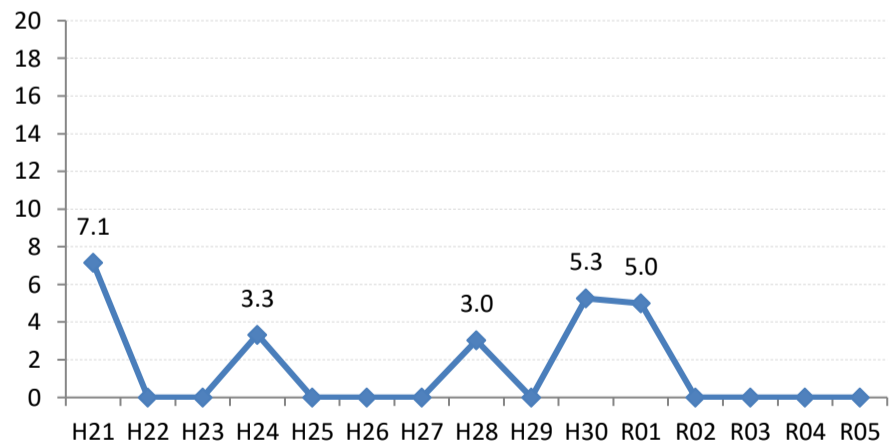

府中町

海田町

熊野町

坂町

安芸太田町

北広島町

大崎上島町

世羅町