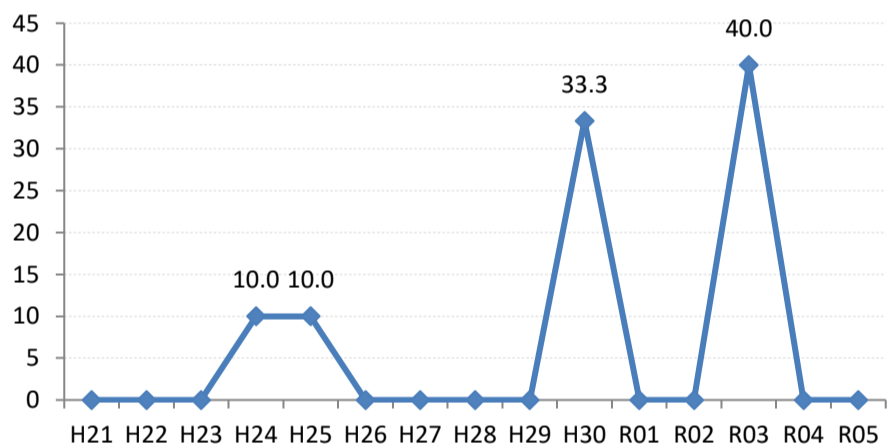

府中町

海田町

熊野町

坂町

安芸太田町

北広島町

大崎上島町

世羅町