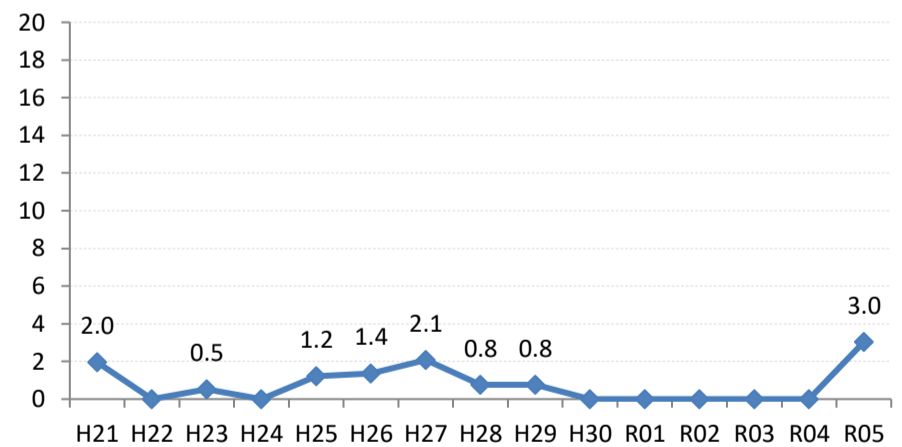

全国

広島県

広島市

呉市

竹原市

三原市

尾道市

福山市