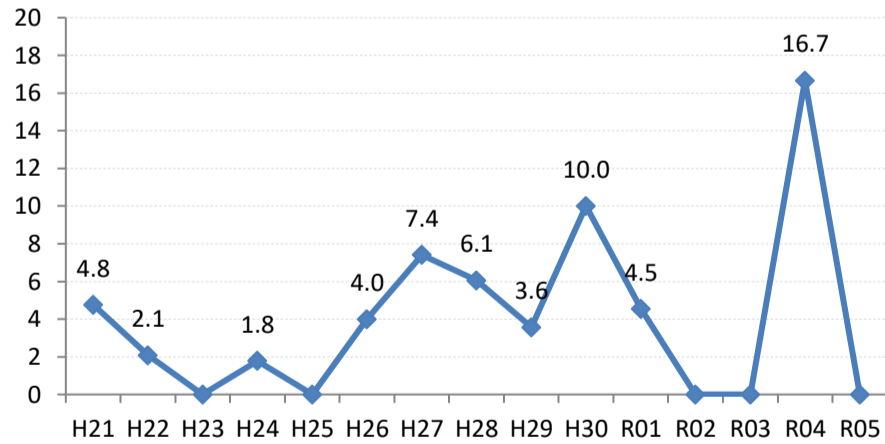

府中市

三次市

庄原市

大竹市

東広島市

廿日市市

安芸高田市

江田島市