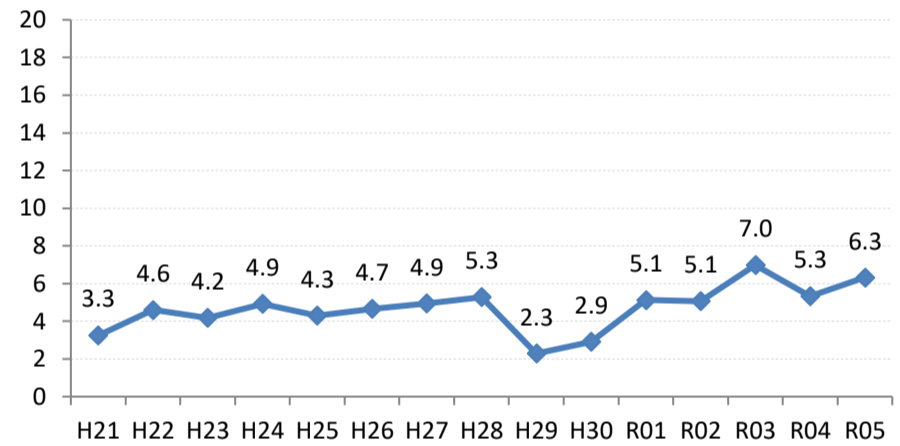

【乳がん】陽性反応的中度の推移

乳	H21	H22	H23	H24	H25	H26	H27	H28	H29	H30	R01	R02	R03	R04	R05
全国	3.1	3.4	3.5	3.7	3.7	4.1	4.1	4.1	4.4	4.6	4.7	4.9	5.3	5.5	5.7
広島県	3.3	4.6	4.2	4.9	4.3	4.7	4.9	5.3	2.3	2.9	5.1	5.1	7.0	5.3	6.3
広島市	2.9	5.5	4.9	6.7	3.6	4.8	6.0	5.9	1.3	1.1	5.1	6.3	7.3	6.6	7.4
呉市	2.4	6.7	4.1	6.3	5.7	6.9	3.6	4.1	0.9	0.7	0.3	0.8	2.0	3.5	3.7
竹原市	6.1	7.7	7.8	3.7	2.3	4.3	4.1	9.2	3.0	7.3	6.6	5.0	10.0	0.0	2.4
三原市	4.0	4.1	4.5	4.2	3.1	3.3	3.2	2.3	3.2	1.8	3.4	2.5	4.5	3.3	4.5
尾道市	2.4	4.4	2.5	4.1	6.4	2.4	2.5	4.5	7.1	3.7	7.3	2.1	6.8	7.8	10.9
福山市	5.6	4.5	5.4	5.2	5.8	4.4	4.6	5.6	5.2	5.9	6.8	5.6	9.2	3.7	4.2
府中市	3.7	5.3	0.0	2.0	5.6	10.3	1.6	2.8	3.2	11.1	3.1	3.2	3.2	1.6	5.4
三次市	1.6	1.6	0.0	1.3	5.3	4.6	12.7	4.2	1.8	3.9	9.8	5.0	7.3	0.0	0.0
庄原市	1.4	0.0	2.2	8.3	3.6	7.5	4.8	2.6	2.1	2.3	5.3	0.0	5.7	0.0	4.0
大竹市	4.0	6.3	8.3	0.0	10.0	10.4	4.3	8.1	0.0	2.9	2.5	0.0	3.2	2.0	7.9
東広島市	4.1	1.6	2.7	2.7	4.2	2.5	4.2	5.3	2.4	6.1	10.6	9.4	14.9	7.0	10.0
廿日市市	1.0	4.1	4.6	4.1	5.9	2.1	9.1	10.5	3.7	10.8	9.3	7.2	13.1	16.7	13.0
安芸高田市	0.0	0.0	0.0	0.0	2.0	4.2	0.0	0.0	5.3	6.1	3.4	6.5	14.8	8.7	0.0
江田島市	0.0	5.4	5.9	0.0	5.4	0.0	11.1	2.8	5.3	0.0	3.8	0.0	10.0	0.0	0.0
府中町	5.7	2.0	5.7	3.0	0.0	5.4	3.1		0.0		0.0	5.3	4.8	3.8	1.7
海田町	16.7	5.1	2.3	3.1	9.2	6.8	5.6	3.4	5.4	10.7	6.3	6.3	6.5	22.2	0.0
熊野町	1.8	0.0	0.0	5.1	5.6	2.9	0.0	9.8	4.5	2.3	7.9	0.0	0.0	0.0	9.1
坂町	0.0	8.3	7.1	0.0	0.0	5.9	6.7	4.5	0.0	0.0	6.3	0.0	11.1	0.0	33.3
安芸太田町	0.0	0.0	8.3	0.0	0.0	9.1	7.7	15.4	0.0	0.0	22.2	0.0		0.0	0.0
北広島町	0.0	3.3	0.0	2.9	3.6	0.0	0.0	3.3	0.0	0.0	0.0	11.8	14.3	7.7	0.0
大崎上島町	0.0	0.0	12.5	4.8	5.6	0.0	10.7	11.1	0.0	9.1	0.0	7.7	0.0	11.1	0.0
世羅町	0.0	0.0	0.0	0.0	0.0	4.7	1.9	0.0	2.0	0.0	6.7	0.0	0.0	3.2	7.5
神石高原町	0.0	4.2	0.0	0.0	0.0	2.9	0.0	0.0	0.0	11.5	0.0	0.0	0.0	5.0	0.0

広島県