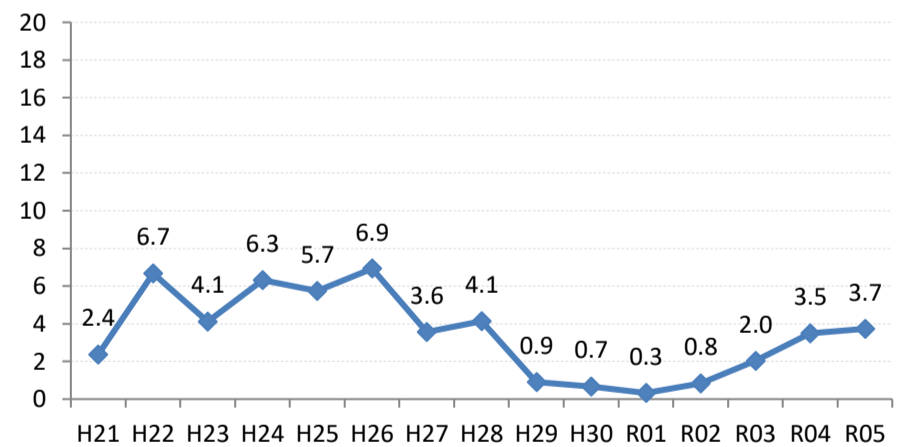

【乳がん】陽性反応的中度の推移

乳	H21	H22	H23	H24	H25	H26	H27	H28	H29	H30	R01	R02	R03	R04	R05
全国	3.1	3.4	3.5	3.7	3.7	4.1	4.1	4.1	4.4	4.6	4.7	4.9	5.3	5.5	5.7
広島県	3.3	4.6	4.2	4.9	4.3	4.7	4.9	5.3	2.3	2.9	5.1	5.1	7.0	5.3	6.3
広島市	2.9	5.5	4.9	6.7	3.6	4.8	6.0	5.9	1.3	1.1	5.1	6.3	7.3	6.6	7.4
呉市	2.4	6.7	4.1	6.3	5.7	6.9	3.6	4.1	0.9	0.7	0.3	0.8	2.0	3.5	3.7
竹原市	6.1	7.7	7.8	3.7	2.3	4.3	4.1	9.2	3.0	7.3	6.6	5.0	10.0	0.0	2.4
三原市	4.0	4.1	4.5	4.2	3.1	3.3	3.2	2.3	3.2	1.8	3.4	2.5	4.5	3.3	4.5
尾道市	2.4	4.4	2.5	4.1	6.4	2.4	2.5	4.5	7.1	3.7	7.3	2.1	6.8	7.8	10.9
福山市	5.6	4.5	5.4	5.2	5.8	4.4	4.6	5.6	5.2	5.9	6.8	5.6	9.2	3.7	4.2
府中市	3.7	5.3	0.0	2.0	5.6	10.3	1.6	2.8	3.2	11.1	3.1	3.2	3.2	1.6	5.4
三次市	1.6	1.6	0.0	1.3	5.3	4.6	12.7	4.2	1.8	3.9	9.8	5.0	7.3	0.0	0.0
庄原市	1.4	0.0	2.2	8.3	3.6	7.5	4.8	2.6	2.1	2.3	5.3	0.0	5.7	0.0	4.0
大竹市	4.0	6.3	8.3	0.0	10.0	10.4	4.3	8.1	0.0	2.9	2.5	0.0	3.2	2.0	7.9
東広島市	4.1	1.6	2.7	2.7	4.2	2.5	4.2	5.3	2.4	6.1	10.6	9.4	14.9	7.0	10.0
廿日市市	1.0	4.1	4.6	4.1	5.9	2.1	9.1	10.5	3.7	10.8	9.3	7.2	13.1	16.7	13.0
安芸高田市	0.0	0.0	0.0	0.0	2.0	4.2	0.0	0.0	5.3	6.1	3.4	6.5	14.8	8.7	0.0
江田島市	0.0	5.4	5.9	0.0	5.4	0.0	11.1	2.8	5.3	0.0	3.8	0.0	10.0	0.0	0.0
府中町	5.7	2.0	5.7	3.0	0.0	5.4	3.1		0.0		0.0	5.3	4.8	3.8	1.7
海田町	16.7	5.1	2.3	3.1	9.2	6.8	5.6	3.4	5.4	10.7	6.3	6.3	6.5	22.2	0.0
熊野町	1.8	0.0	0.0	5.1	5.6	2.9	0.0	9.8	4.5	2.3	7.9	0.0	0.0	0.0	9.1
坂町	0.0	8.3	7.1	0.0	0.0	5.9	6.7	4.5	0.0	0.0	6.3	0.0	11.1	0.0	33.3
安芸太田町	0.0	0.0	8.3	0.0	0.0	9.1	7.7	15.4	0.0	0.0	22.2	0.0		0.0	0.0
北広島町	0.0	3.3	0.0	2.9	3.6	0.0	0.0	3.3	0.0	0.0	0.0	11.8	14.3	7.7	0.0
大崎上島町	0.0	0.0	12.5	4.8	5.6	0.0	10.7	11.1	0.0	9.1	0.0	7.7	0.0	11.1	0.0
世羅町	0.0	0.0	0.0	0.0	0.0	4.7	1.9	0.0	2.0	0.0	6.7	0.0	0.0	3.2	7.5
神石高原町	0.0	4.2	0.0	0.0	0.0	2.9	0.0	0.0	0.0	11.5	0.0	0.0	0.0	5.0	0.0

呉市