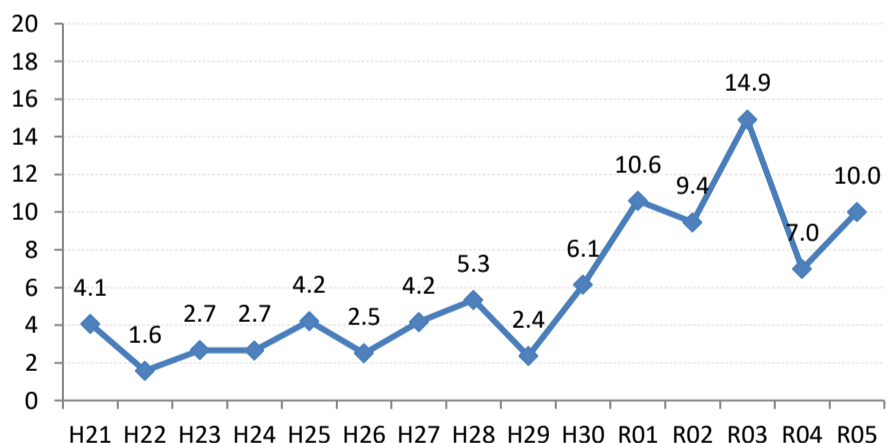

府中市

三次市

庄原市

大竹市

東広島市

廿日市市

安芸高田市

江田島市