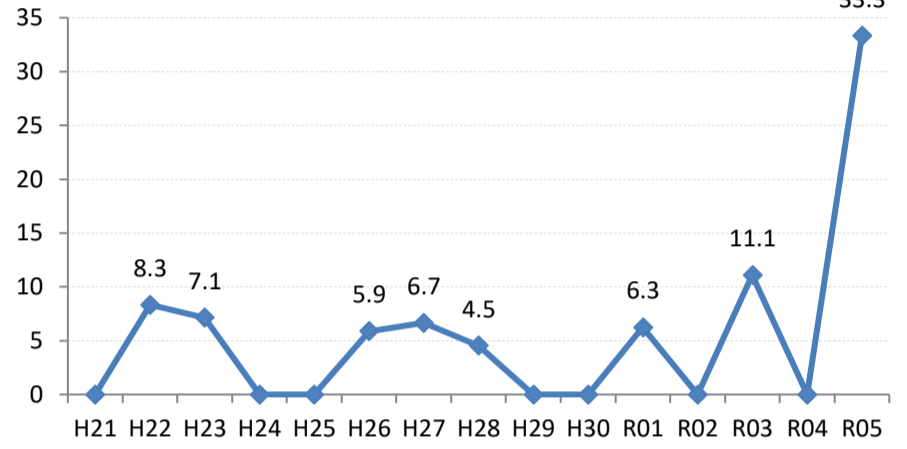

府中町

海田町

熊野町

坂町

安芸太田町

北広島町

大崎上島町

世羅町