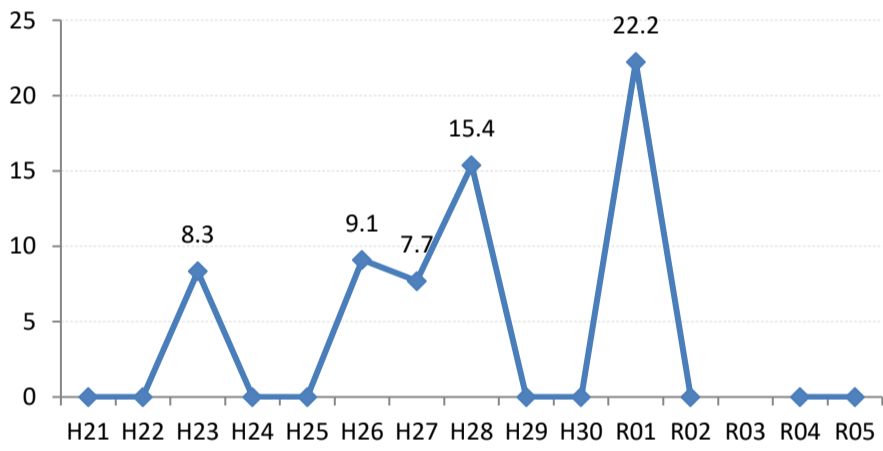

府中町

海田町

熊野町

坂町

安芸太田町

北広島町

大崎上島町

世羅町