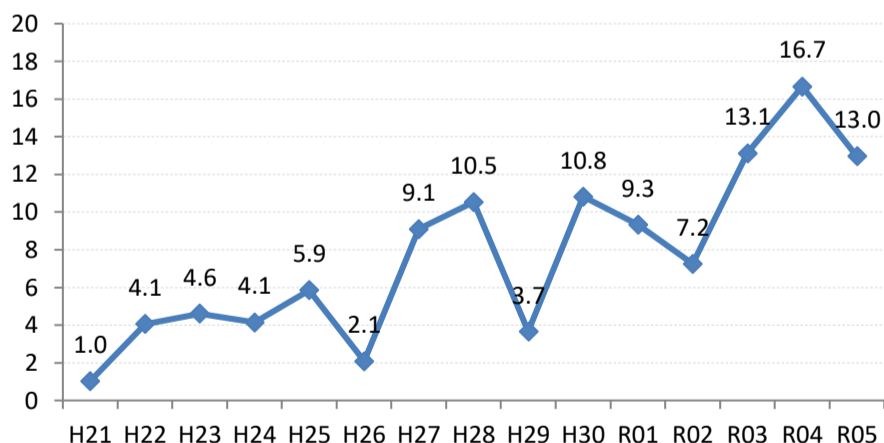

府中市

三次市

庄原市

大竹市

東広島市

廿日市市

安芸高田市

江田島市