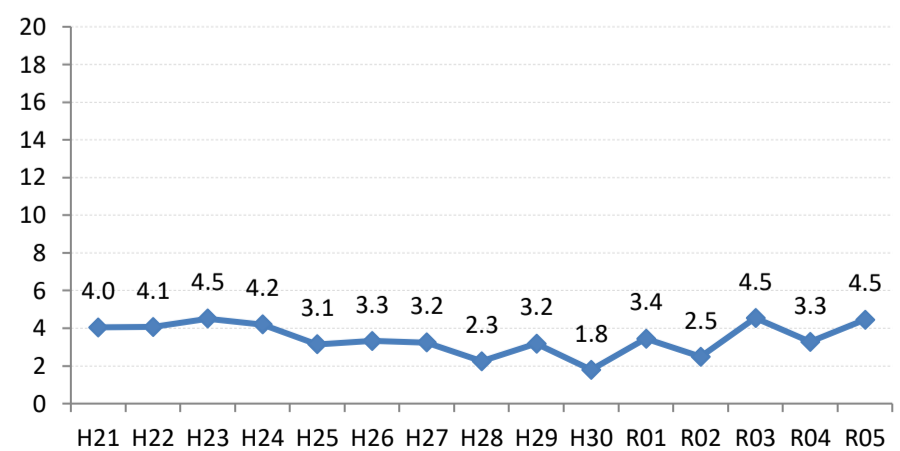

【乳がん】陽性反応的中度の推移

乳	H21	H22	H23	H24	H25	H26	H27	H28	H29	H30	R01	R02	R03	R04	R05
全国	3.1	3.4	3.5	3.7	3.7	4.1	4.1	4.1	4.4	4.6	4.7	4.9	5.3	5.5	5.7
広島県	3.3	4.6	4.2	4.9	4.3	4.7	4.9	5.3	2.3	2.9	5.1	5.1	7.0	5.3	6.3
広島市	2.9	5.5	4.9	6.7	3.6	4.8	6.0	5.9	1.3	1.1	5.1	6.3	7.3	6.6	7.4
呉市	2.4	6.7	4.1	6.3	5.7	6.9	3.6	4.1	0.9	0.7	0.3	0.8	2.0	3.5	3.7
竹原市	6.1	7.7	7.8	3.7	2.3	4.3	4.1	9.2	3.0	7.3	6.6	5.0	10.0	0.0	2.4
三原市	4.0	4.1	4.5	4.2	3.1	3.3	3.2	2.3	3.2	1.8	3.4	2.5	4.5	3.3	4.5
尾道市	2.4	4.4	2.5	4.1	6.4	2.4	2.5	4.5	7.1	3.7	7.3	2.1	6.8	7.8	10.9
福山市	5.6	4.5	5.4	5.2	5.8	4.4	4.6	5.6	5.2	5.9	6.8	5.6	9.2	3.7	4.2
府中市	3.7	5.3	0.0	2.0	5.6	10.3	1.6	2.8	3.2	11.1	3.1	3.2	3.2	1.6	5.4
三次市	1.6	1.6	0.0	1.3	5.3	4.6	12.7	4.2	1.8	3.9	9.8	5.0	7.3	0.0	0.0
庄原市	1.4	0.0	2.2	8.3	3.6	7.5	4.8	2.6	2.1	2.3	5.3	0.0	5.7	0.0	4.0
大竹市	4.0	6.3	8.3	0.0	10.0	10.4	4.3	8.1	0.0	2.9	2.5	0.0	3.2	2.0	7.9
東広島市	4.1	1.6	2.7	2.7	4.2	2.5	4.2	5.3	2.4	6.1	10.6	9.4	14.9	7.0	10.0
廿日市市	1.0	4.1	4.6	4.1	5.9	2.1	9.1	10.5	3.7	10.8	9.3	7.2	13.1	16.7	13.0
安芸高田市	0.0	0.0	0.0	0.0	2.0	4.2	0.0	0.0	5.3	6.1	3.4	6.5	14.8	8.7	0.0
江田島市	0.0	5.4	5.9	0.0	5.4	0.0	11.1	2.8	5.3	0.0	3.8	0.0	10.0	0.0	0.0
府中町	5.7	2.0	5.7	3.0	0.0	5.4	3.1		0.0		0.0	5.3	4.8	3.8	1.7
海田町	16.7	5.1	2.3	3.1	9.2	6.8	5.6	3.4	5.4	10.7	6.3	6.3	6.5	22.2	0.0
熊野町	1.8	0.0	0.0	5.1	5.6	2.9	0.0	9.8	4.5	2.3	7.9	0.0	0.0	0.0	9.1
坂町	0.0	8.3	7.1	0.0	0.0	5.9	6.7	4.5	0.0	0.0	6.3	0.0	11.1	0.0	33.3
安芸太田町	0.0	0.0	8.3	0.0	0.0	9.1	7.7	15.4	0.0	0.0	22.2	0.0		0.0	0.0
北広島町	0.0	3.3	0.0	2.9	3.6	0.0	0.0	3.3	0.0	0.0	0.0	11.8	14.3	7.7	0.0
大崎上島町	0.0	0.0	12.5	4.8	5.6	0.0	10.7	11.1	0.0	9.1	0.0	7.7	0.0	11.1	0.0
世羅町	0.0	0.0	0.0	0.0	0.0	4.7	1.9	0.0	2.0	0.0	6.7	0.0	0.0	3.2	7.5
神石高原町	0.0	4.2	0.0	0.0	0.0	2.9	0.0	0.0	0.0	11.5	0.0	0.0	0.0	5.0	0.0

三原市