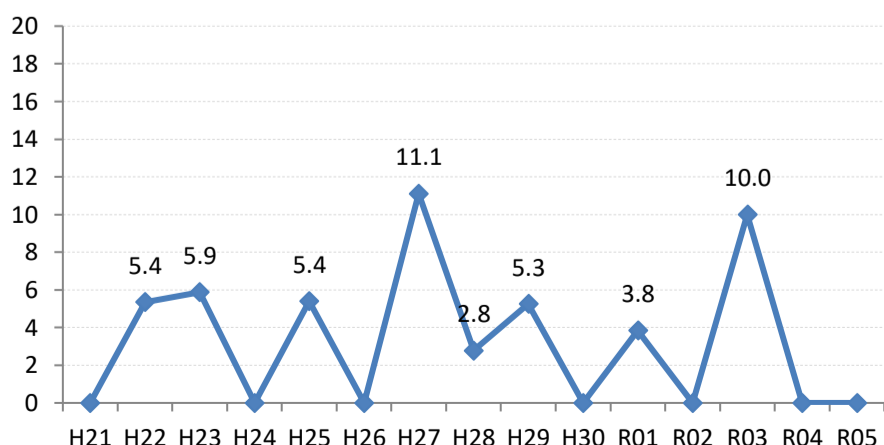

府中市

三次市

庄原市

大竹市

東広島市

廿日市市

安芸高田市

江田島市