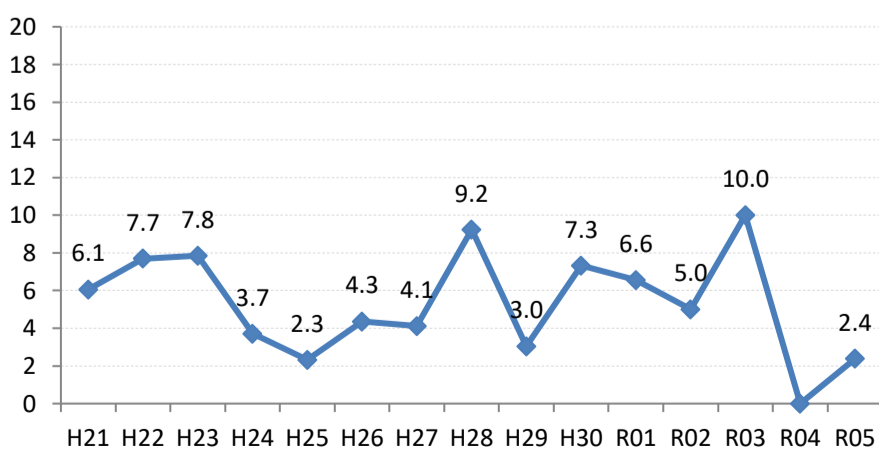

【乳がん】陽性反応的中度の推移

乳	H21	H22	H23	H24	H25	H26	H27	H28	H29	H30	R01	R02	R03	R04	R05
全国	3.1	3.4	3.5	3.7	3.7	4.1	4.1	4.1	4.4	4.6	4.7	4.9	5.3	5.5	5.7
広島県	3.3	4.6	4.2	4.9	4.3	4.7	4.9	5.3	2.3	2.9	5.1	5.1	7.0	5.3	6.3
広島市	2.9	5.5	4.9	6.7	3.6	4.8	6.0	5.9	1.3	1.1	5.1	6.3	7.3	6.6	7.4
呉市	2.4	6.7	4.1	6.3	5.7	6.9	3.6	4.1	0.9	0.7	0.3	0.8	2.0	3.5	3.7
竹原市	6.1	7.7	7.8	3.7	2.3	4.3	4.1	9.2	3.0	7.3	6.6	5.0	10.0	0.0	2.4
三原市	4.0	4.1	4.5	4.2	3.1	3.3	3.2	2.3	3.2	1.8	3.4	2.5	4.5	3.3	4.5
尾道市	2.4	4.4	2.5	4.1	6.4	2.4	2.5	4.5	7.1	3.7	7.3	2.1	6.8	7.8	10.9
福山市	5.6	4.5	5.4	5.2	5.8	4.4	4.6	5.6	5.2	5.9	6.8	5.6	9.2	3.7	4.2
府中市	3.7	5.3	0.0	2.0	5.6	10.3	1.6	2.8	3.2	11.1	3.1	3.2	3.2	1.6	5.4
三次市	1.6	1.6	0.0	1.3	5.3	4.6	12.7	4.2	1.8	3.9	9.8	5.0	7.3	0.0	0.0
庄原市	1.4	0.0	2.2	8.3	3.6	7.5	4.8	2.6	2.1	2.3	5.3	0.0	5.7	0.0	4.0
大竹市	4.0	6.3	8.3	0.0	10.0	10.4	4.3	8.1	0.0	2.9	2.5	0.0	3.2	2.0	7.9
東広島市	4.1	1.6	2.7	2.7	4.2	2.5	4.2	5.3	2.4	6.1	10.6	9.4	14.9	7.0	10.0
廿日市市	1.0	4.1	4.6	4.1	5.9	2.1	9.1	10.5	3.7	10.8	9.3	7.2	13.1	16.7	13.0
安芸高田市	0.0	0.0	0.0	0.0	2.0	4.2	0.0	0.0	5.3	6.1	3.4	6.5	14.8	8.7	0.0
江田島市	0.0	5.4	5.9	0.0	5.4	0.0	11.1	2.8	5.3	0.0	3.8	0.0	10.0	0.0	0.0
府中町	5.7	2.0	5.7	3.0	0.0	5.4	3.1		0.0		0.0	5.3	4.8	3.8	1.7
海田町	16.7	5.1	2.3	3.1	9.2	6.8	5.6	3.4	5.4	10.7	6.3	6.3	6.5	22.2	0.0
熊野町	1.8	0.0	0.0	5.1	5.6	2.9	0.0	9.8	4.5	2.3	7.9	0.0	0.0	0.0	9.1
坂町	0.0	8.3	7.1	0.0	0.0	5.9	6.7	4.5	0.0	0.0	6.3	0.0	11.1	0.0	33.3
安芸太田町	0.0	0.0	8.3	0.0	0.0	9.1	7.7	15.4	0.0	0.0	22.2	0.0		0.0	0.0
北広島町	0.0	3.3	0.0	2.9	3.6	0.0	0.0	3.3	0.0	0.0	0.0	11.8	14.3	7.7	0.0
大崎上島町	0.0	0.0	12.5	4.8	5.6	0.0	10.7	11.1	0.0	9.1	0.0	7.7	0.0	11.1	0.0
世羅町	0.0	0.0	0.0	0.0	0.0	4.7	1.9	0.0	2.0	0.0	6.7	0.0	0.0	3.2	7.5
神石高原町	0.0	4.2	0.0	0.0	0.0	2.9	0.0	0.0	0.0	11.5	0.0	0.0	0.0	5.0	0.0

竹原市