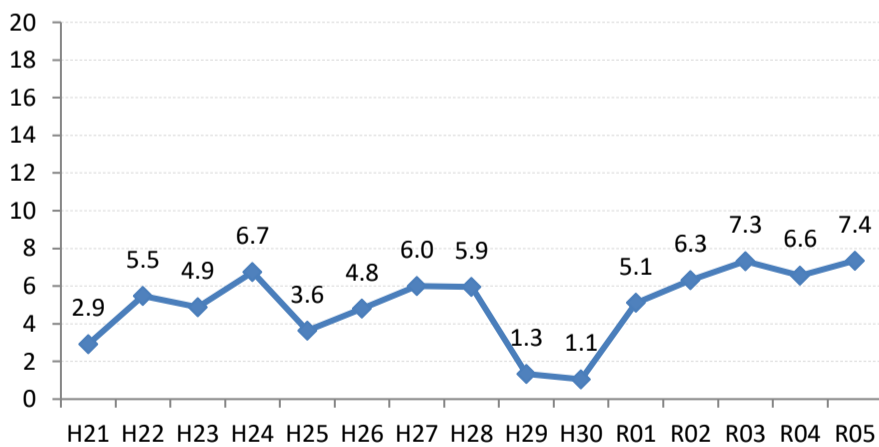

【乳がん】陽性反応的中度の推移

乳	H21	H22	H23	H24	H25	H26	H27	H28	H29	H30	R01	R02	R03	R04	R05
全国	3.1	3.4	3.5	3.7	3.7	4.1	4.1	4.1	4.4	4.6	4.7	4.9	5.3	5.5	5.7
広島県	3.3	4.6	4.2	4.9	4.3	4.7	4.9	5.3	2.3	2.9	5.1	5.1	7.0	5.3	6.3
広島市	2.9	5.5	4.9	6.7	3.6	4.8	6.0	5.9	1.3	1.1	5.1	6.3	7.3	6.6	7.4
呉市	2.4	6.7	4.1	6.3	5.7	6.9	3.6	4.1	0.9	0.7	0.3	0.8	2.0	3.5	3.7
竹原市	6.1	7.7	7.8	3.7	2.3	4.3	4.1	9.2	3.0	7.3	6.6	5.0	10.0	0.0	2.4
三原市	4.0	4.1	4.5	4.2	3.1	3.3	3.2	2.3	3.2	1.8	3.4	2.5	4.5	3.3	4.5
尾道市	2.4	4.4	2.5	4.1	6.4	2.4	2.5	4.5	7.1	3.7	7.3	2.1	6.8	7.8	10.9
福山市	5.6	4.5	5.4	5.2	5.8	4.4	4.6	5.6	5.2	5.9	6.8	5.6	9.2	3.7	4.2
府中市	3.7	5.3	0.0	2.0	5.6	10.3	1.6	2.8	3.2	11.1	3.1	3.2	3.2	1.6	5.4
三次市	1.6	1.6	0.0	1.3	5.3	4.6	12.7	4.2	1.8	3.9	9.8	5.0	7.3	0.0	0.0
庄原市	1.4	0.0	2.2	8.3	3.6	7.5	4.8	2.6	2.1	2.3	5.3	0.0	5.7	0.0	4.0
大竹市	4.0	6.3	8.3	0.0	10.0	10.4	4.3	8.1	0.0	2.9	2.5	0.0	3.2	2.0	7.9
東広島市	4.1	1.6	2.7	2.7	4.2	2.5	4.2	5.3	2.4	6.1	10.6	9.4	14.9	7.0	10.0
廿日市市	1.0	4.1	4.6	4.1	5.9	2.1	9.1	10.5	3.7	10.8	9.3	7.2	13.1	16.7	13.0
安芸高田市	0.0	0.0	0.0	0.0	2.0	4.2	0.0	0.0	5.3	6.1	3.4	6.5	14.8	8.7	0.0
江田島市	0.0	5.4	5.9	0.0	5.4	0.0	11.1	2.8	5.3	0.0	3.8	0.0	10.0	0.0	0.0
府中町	5.7	2.0	5.7	3.0	0.0	5.4	3.1		0.0		0.0	5.3	4.8	3.8	1.7
海田町	16.7	5.1	2.3	3.1	9.2	6.8	5.6	3.4	5.4	10.7	6.3	6.3	6.5	22.2	0.0
熊野町	1.8	0.0	0.0	5.1	5.6	2.9	0.0	9.8	4.5	2.3	7.9	0.0	0.0	0.0	9.1
坂町	0.0	8.3	7.1	0.0	0.0	5.9	6.7	4.5	0.0	0.0	6.3	0.0	11.1	0.0	33.3
安芸太田町	0.0	0.0	8.3	0.0	0.0	9.1	7.7	15.4	0.0	0.0	22.2	0.0		0.0	0.0
北広島町	0.0	3.3	0.0	2.9	3.6	0.0	0.0	3.3	0.0	0.0	0.0	11.8	14.3	7.7	0.0
大崎上島町	0.0	0.0	12.5	4.8	5.6	0.0	10.7	11.1	0.0	9.1	0.0	7.7	0.0	11.1	0.0
世羅町	0.0	0.0	0.0	0.0	0.0	4.7	1.9	0.0	2.0	0.0	6.7	0.0	0.0	3.2	7.5
神石高原町	0.0	4.2	0.0	0.0	0.0	2.9	0.0	0.0	0.0	11.5	0.0	0.0	0.0	5.0	0.0

広島市