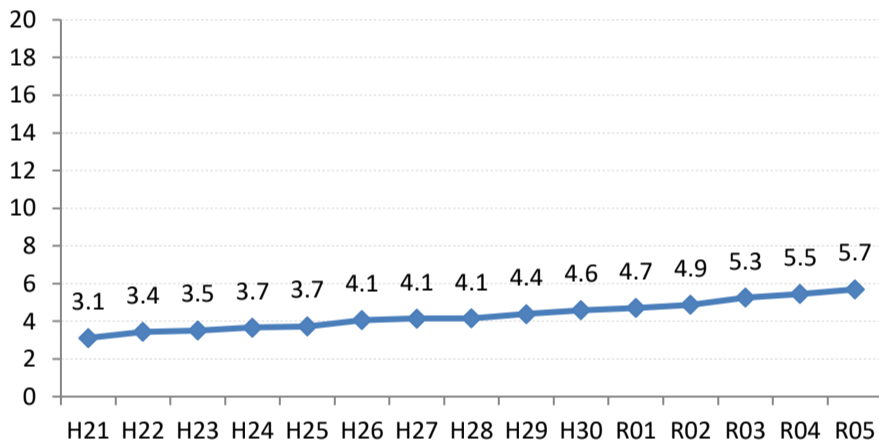

【乳がん】陽性反応的中度の推移

乳	H21	H22	H23	H24	H25	H26	H27	H28	H29	H30	R01	R02	R03	R04	R05
全国	3.1	3.4	3.5	3.7	3.7	4.1	4.1	4.1	4.4	4.6	4.7	4.9	5.3	5.5	5.7
広島県	3.3	4.6	4.2	4.9	4.3	4.7	4.9	5.3	2.3	2.9	5.1	5.1	7.0	5.3	6.3
広島市	2.9	5.5	4.9	6.7	3.6	4.8	6.0	5.9	1.3	1.1	5.1	6.3	7.3	6.6	7.4
呉市	2.4	6.7	4.1	6.3	5.7	6.9	3.6	4.1	0.9	0.7	0.3	0.8	2.0	3.5	3.7
竹原市	6.1	7.7	7.8	3.7	2.3	4.3	4.1	9.2	3.0	7.3	6.6	5.0	10.0	0.0	2.4
三原市	4.0	4.1	4.5	4.2	3.1	3.3	3.2	2.3	3.2	1.8	3.4	2.5	4.5	3.3	4.5
尾道市	2.4	4.4	2.5	4.1	6.4	2.4	2.5	4.5	7.1	3.7	7.3	2.1	6.8	7.8	10.9
福山市	5.6	4.5	5.4	5.2	5.8	4.4	4.6	5.6	5.2	5.9	6.8	5.6	9.2	3.7	4.2
府中市	3.7	5.3	0.0	2.0	5.6	10.3	1.6	2.8	3.2	11.1	3.1	3.2	3.2	1.6	5.4
三次市	1.6	1.6	0.0	1.3	5.3	4.6	12.7	4.2	1.8	3.9	9.8	5.0	7.3	0.0	0.0
庄原市	1.4	0.0	2.2	8.3	3.6	7.5	4.8	2.6	2.1	2.3	5.3	0.0	5.7	0.0	4.0
大竹市	4.0	6.3	8.3	0.0	10.0	10.4	4.3	8.1	0.0	2.9	2.5	0.0	3.2	2.0	7.9
東広島市	4.1	1.6	2.7	2.7	4.2	2.5	4.2	5.3	2.4	6.1	10.6	9.4	14.9	7.0	10.0
廿日市市	1.0	4.1	4.6	4.1	5.9	2.1	9.1	10.5	3.7	10.8	9.3	7.2	13.1	16.7	13.0
安芸高田市	0.0	0.0	0.0	0.0	2.0	4.2	0.0	0.0	5.3	6.1	3.4	6.5	14.8	8.7	0.0
江田島市	0.0	5.4	5.9	0.0	5.4	0.0	11.1	2.8	5.3	0.0	3.8	0.0	10.0	0.0	0.0
府中町	5.7	2.0	5.7	3.0	0.0	5.4	3.1		0.0		0.0	5.3	4.8	3.8	1.7
海田町	16.7	5.1	2.3	3.1	9.2	6.8	5.6	3.4	5.4	10.7	6.3	6.3	6.5	22.2	0.0
熊野町	1.8	0.0	0.0	5.1	5.6	2.9	0.0	9.8	4.5	2.3	7.9	0.0	0.0	0.0	9.1
坂町	0.0	8.3	7.1	0.0	0.0	5.9	6.7	4.5	0.0	0.0	6.3	0.0	11.1	0.0	33.3
安芸太田町	0.0	0.0	8.3	0.0	0.0	9.1	7.7	15.4	0.0	0.0	22.2	0.0		0.0	0.0
北広島町	0.0	3.3	0.0	2.9	3.6	0.0	0.0	3.3	0.0	0.0	0.0	11.8	14.3	7.7	0.0
大崎上島町	0.0	0.0	12.5	4.8	5.6	0.0	10.7	11.1	0.0	9.1	0.0	7.7	0.0	11.1	0.0
世羅町	0.0	0.0	0.0	0.0	0.0	4.7	1.9	0.0	2.0	0.0	6.7	0.0	0.0	3.2	7.5
神石高原町	0.0	4.2	0.0	0.0	0.0	2.9	0.0	0.0	0.0	11.5	0.0	0.0	0.0	5.0	0.0

全国