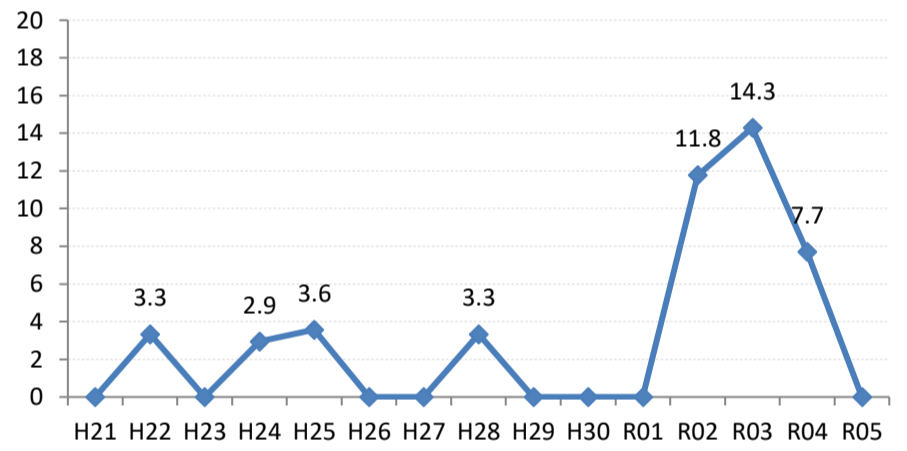

府中町

海田町

熊野町

坂町

安芸太田町

北広島町

大崎上島町

世羅町