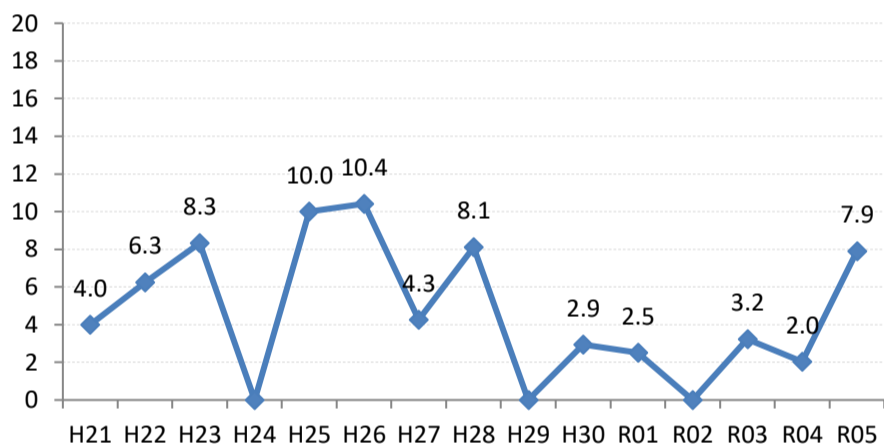

府中市

三次市

庄原市

大竹市

東広島市

廿日市市

安芸高田市

江田島市