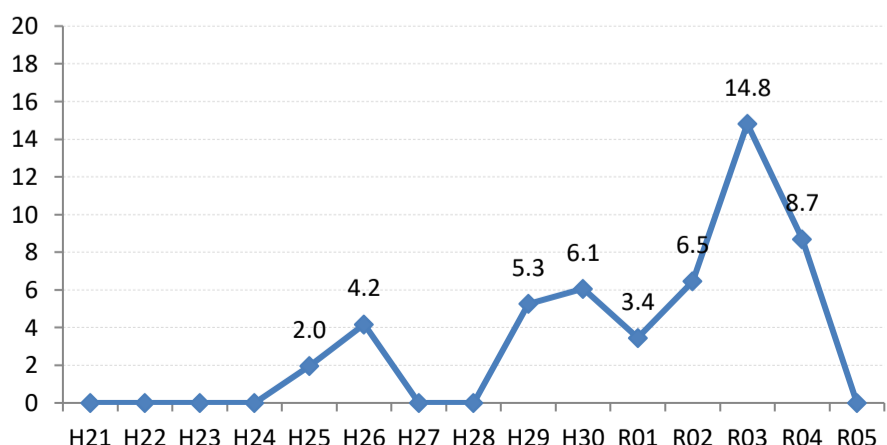

府中市

三次市

庄原市

大竹市

東広島市

廿日市市

安芸高田市

江田島市