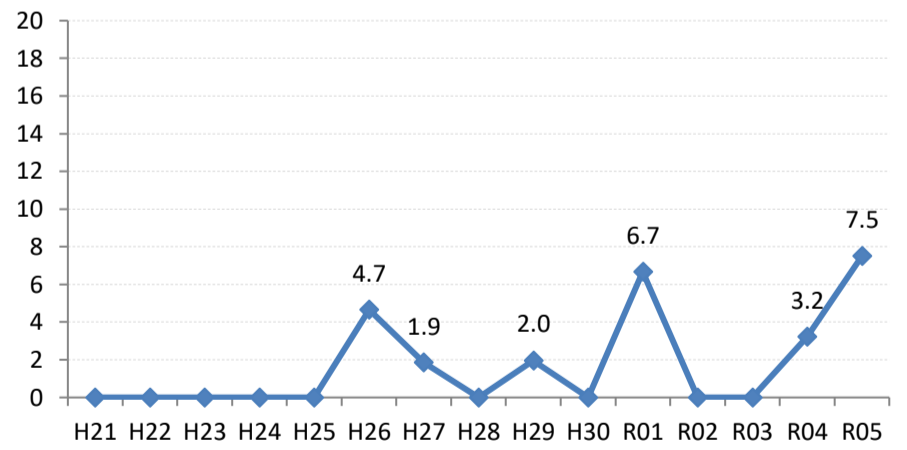

府中町

海田町

熊野町

坂町

安芸太田町

北広島町

大崎上島町

世羅町