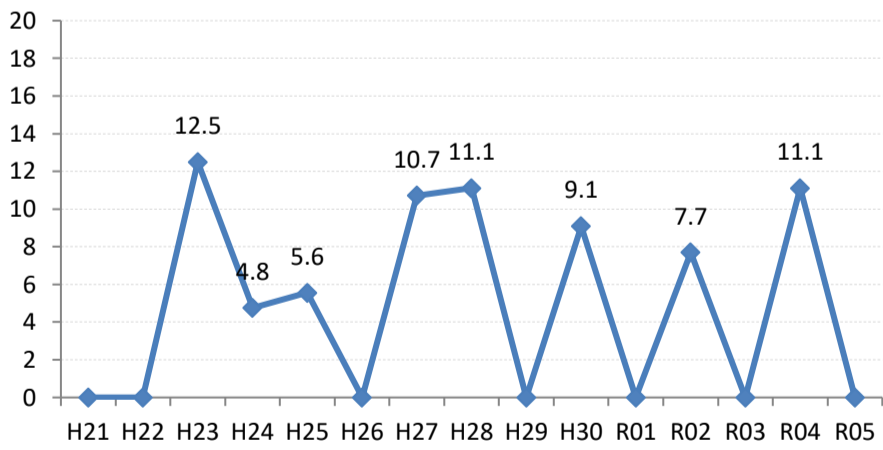

府中町

海田町

熊野町

坂町

安芸太田町

北広島町

大崎上島町

世羅町