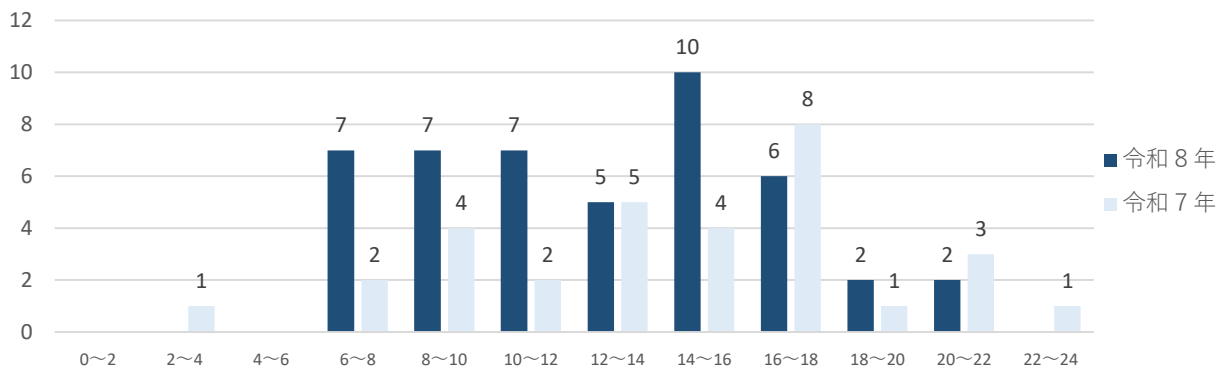

令和8年3月末現在 交通事故発生状況

呉警察署管内の交通事故発生状況

区分	令和8年	令和7年	前年比	
			増減数	増減率
発生件数	46件	29件	17件	58.6%
死者数	0人	0人	0人	-
負傷者数	11人	31人	-20人	-64.5%

月別発生件数

年代別死傷者数

曜日別発生件数

時間帯別発生件数

事故類型別発生件数