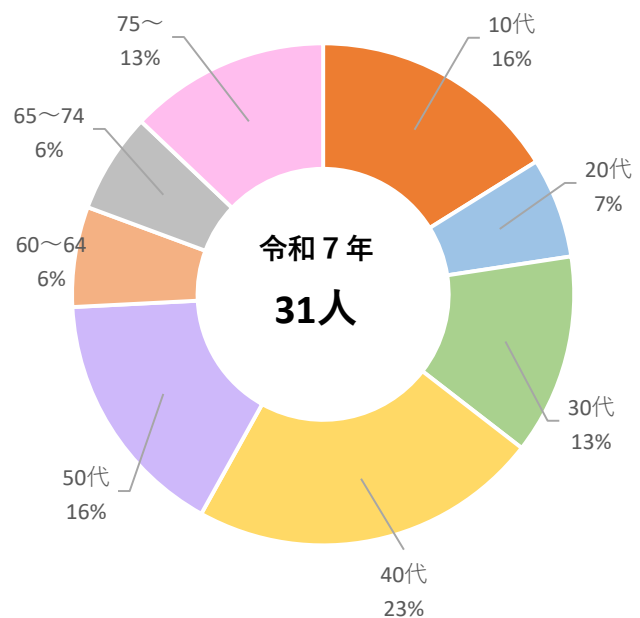

令和8年3月末現在 交通事故発生状況

呉警察署管内の交通事故発生状況

区分	令和8年	令和7年	前年比	
			増減数	増減率
発生件数	46件	29件	17件	58.6%
死者数	0人	0人	0人	-
負傷者数	11人	31人	-20人	-64.5%

月別発生件数

年代別死傷者数

曜日別発生件数

時間帯別発生件数

事故類型別発生件数