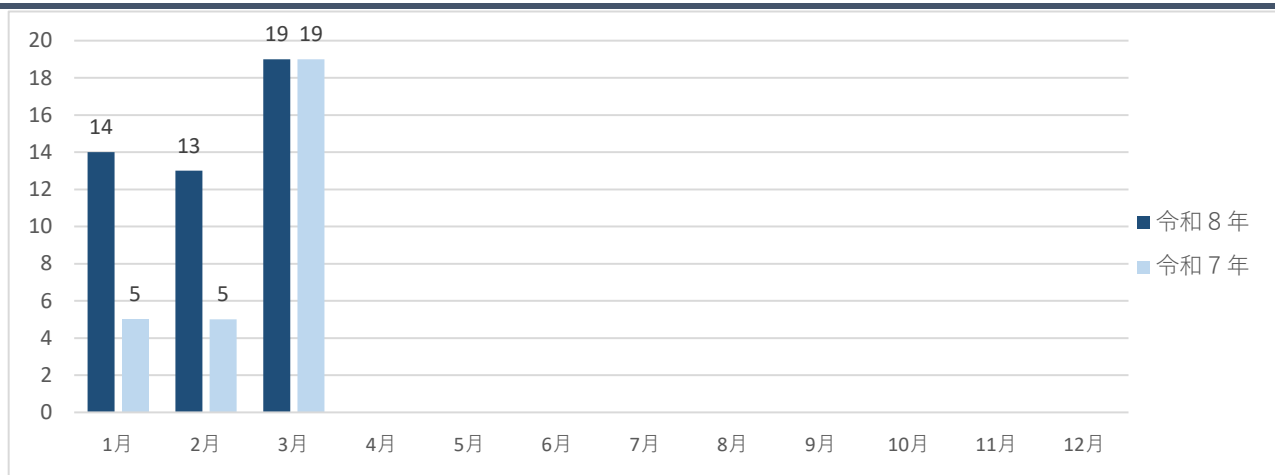

令和8年3月末現在 交通事故発生状況

呉警察署管内の交通事故発生状況

区分	令和8年	令和7年	前年比	
			増減数	増減率
発生件数	46件	29件	17件	58.6%
死者数	0人	0人	0人	-
負傷者数	11人	31人	-20人	-64.5%

月別発生件数

年代別死傷者数

曜日別発生件数

時間帯別発生件数

事故類型別発生件数