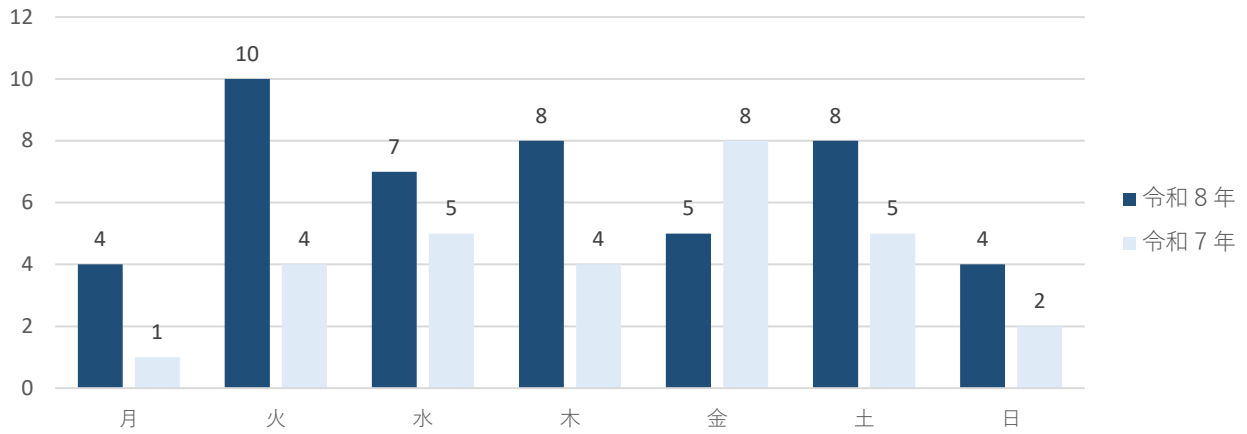

令和8年3月末現在 交通事故発生状況

呉警察署管内の交通事故発生状況

区分	令和8年	令和7年	前年比	
			増減数	増減率
発生件数	46件	29件	17件	58.6%
死者数	0人	0人	0人	-
負傷者数	11人	31人	-20人	-64.5%

月別発生件数

年代別死傷者数

曜日別発生件数

時間帯別発生件数

事故類型別発生件数