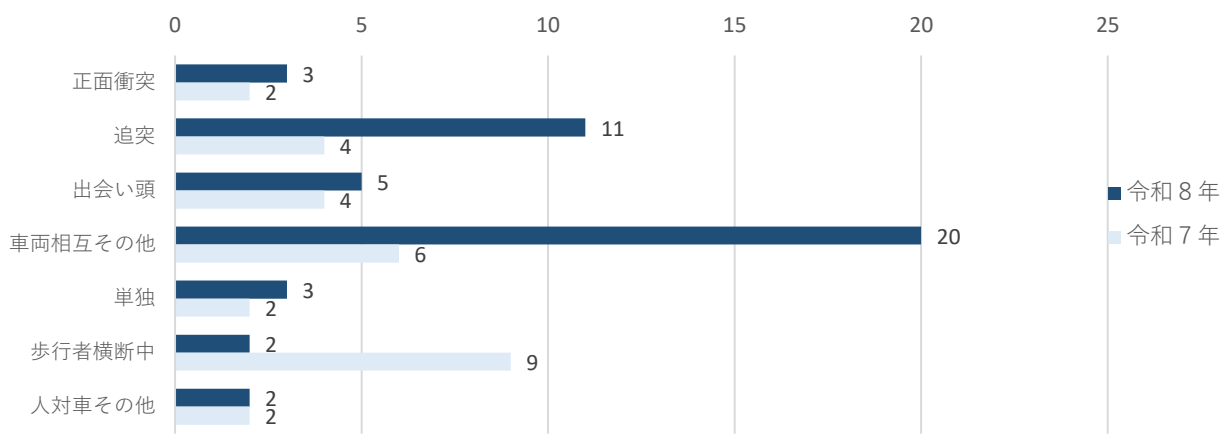

令和8年3月末現在 交通事故発生状況

呉警察署管内の交通事故発生状況

区分	令和8年	令和7年	前年比	
			増減数	増減率
発生件数	46件	29件	17件	58.6%
死者数	0人	0人	0人	-
負傷者数	11人	31人	-20人	-64.5%

月別発生件数

年代別死傷者数

曜日別発生件数

時間帯別発生件数

事故類型別発生件数