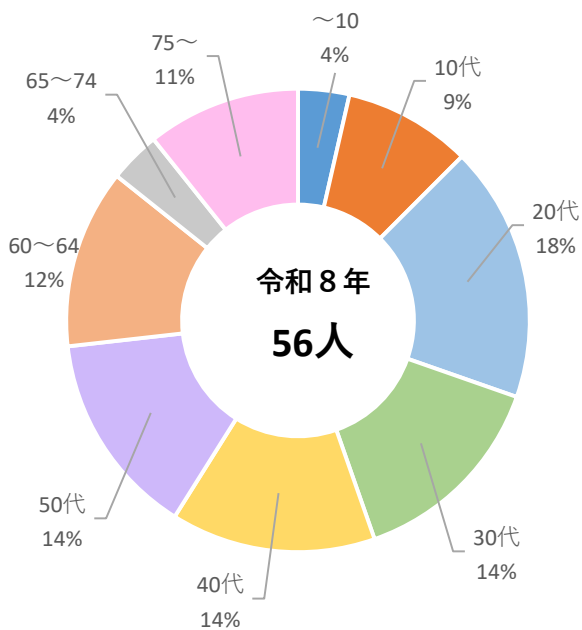

令和8年3月末現在 交通事故発生状況

呉警察署管内の交通事故発生状況

区分	令和8年	令和7年	前年比	
			増減数	増減率
発生件数	46件	29件	17件	58.6%
死者数	0人	0人	0人	-
負傷者数	11人	31人	-20人	-64.5%

月別発生件数

年代別死傷者数

曜日別発生件数

時間帯別発生件数

事故類型別発生件数