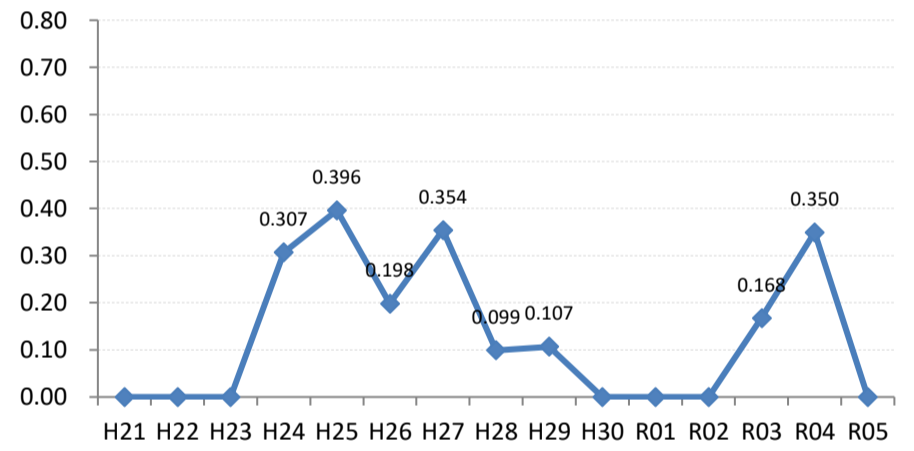

府中町

海田町

熊野町

坂町

安芸太田町

北広島町

大崎上島町

世羅町