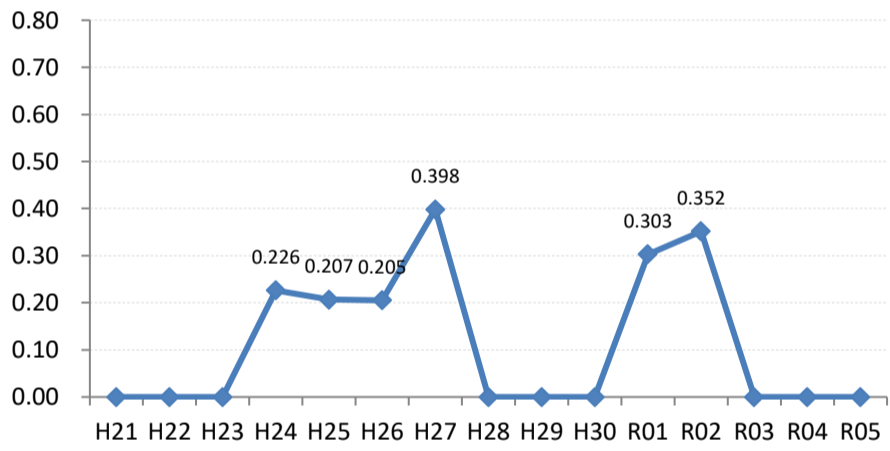

府中町

海田町

熊野町

坂町

安芸太田町

北広島町

大崎上島町

世羅町