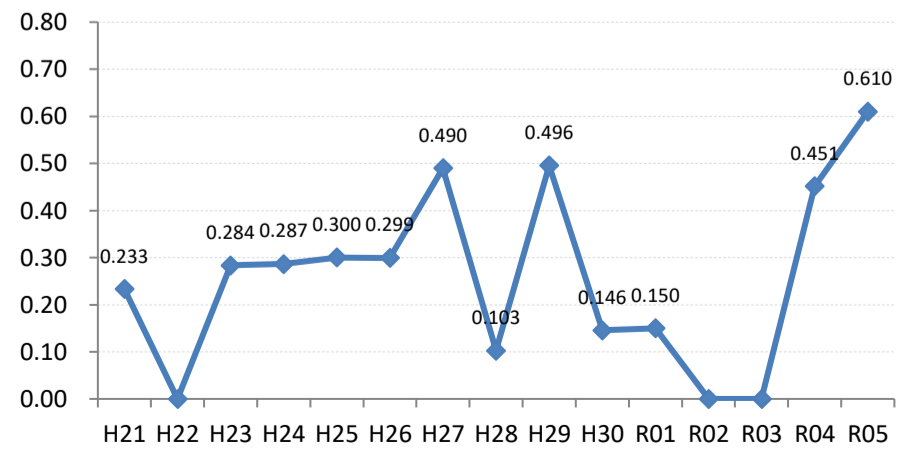

府中市

三次市

庄原市

大竹市

東広島市

廿日市市

安芸高田市

江田島市