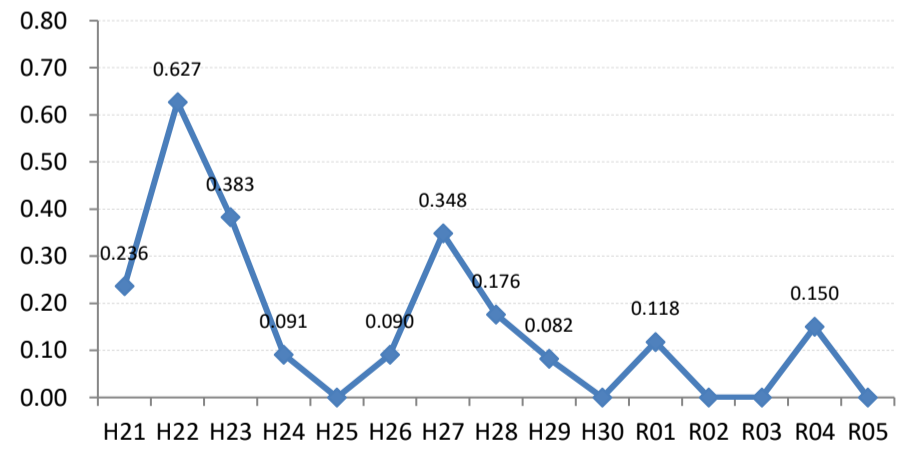

府中町

海田町

熊野町

坂町

安芸太田町

北広島町

大崎上島町

世羅町