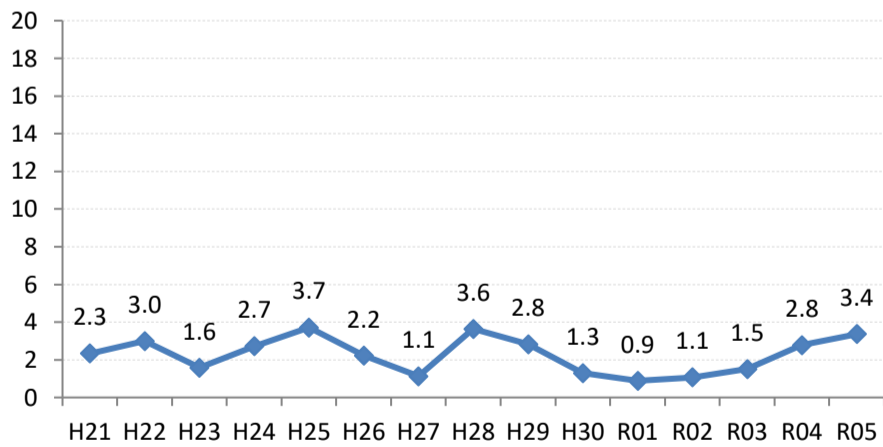

府中市

三次市

庄原市

大竹市

東広島市

廿日市市

安芸高田市

江田島市