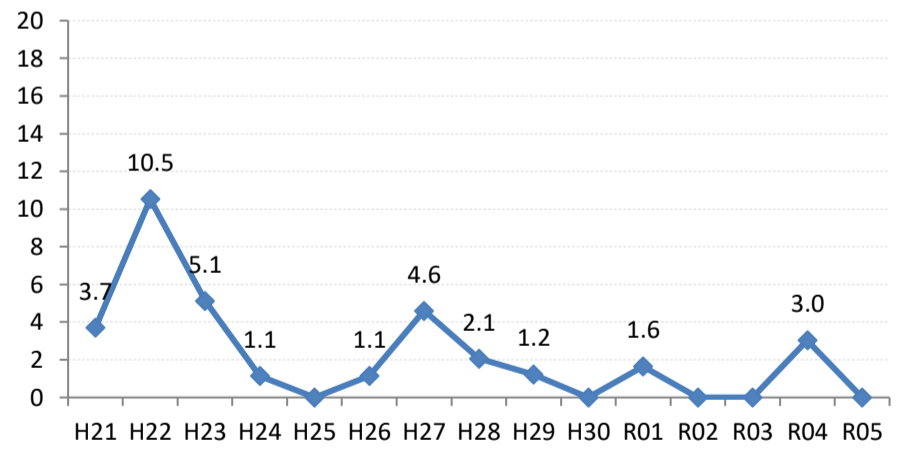

府中町

海田町

熊野町

坂町

安芸太田町

北広島町

大崎上島町

世羅町