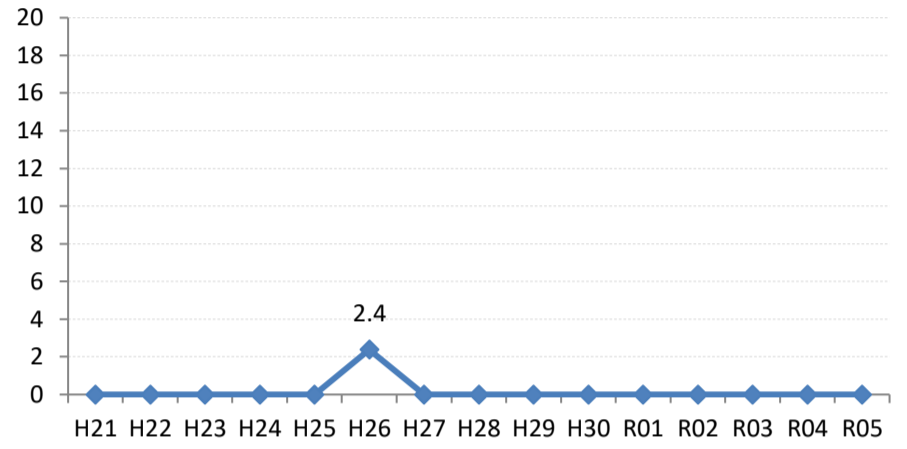

府中町

海田町

熊野町

坂町

安芸太田町

北広島町

大崎上島町

世羅町