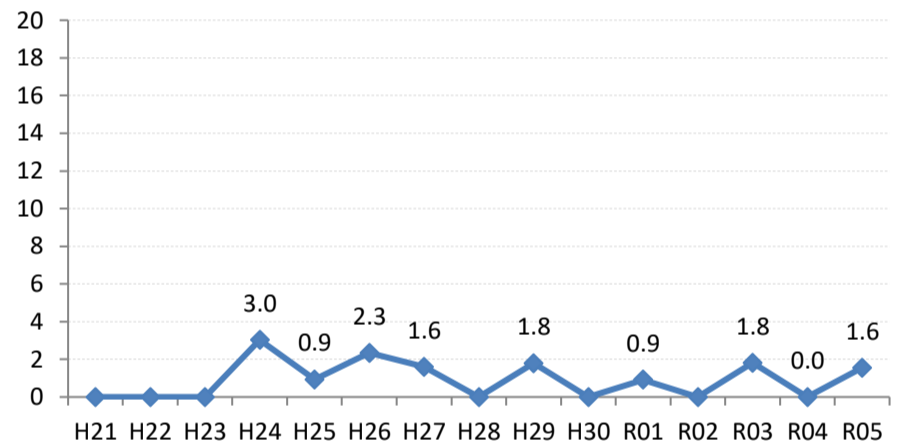

府中市

三次市

庄原市

大竹市

東広島市

廿日市市

安芸高田市

江田島市