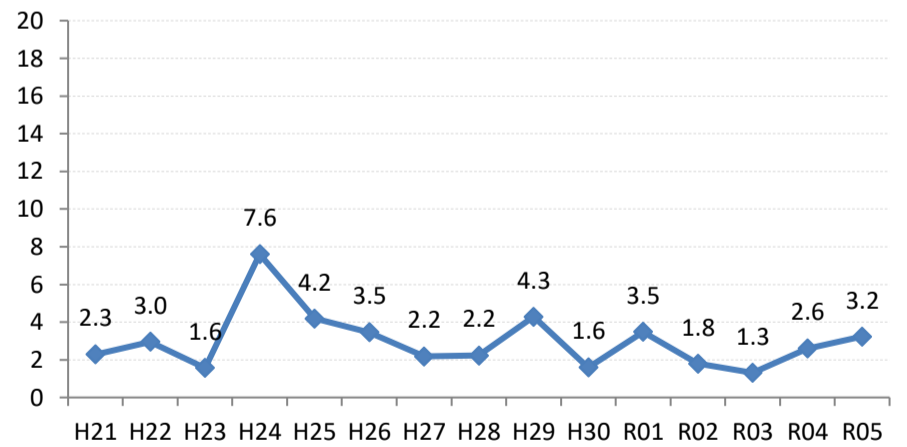

府中市

三次市

庄原市

大竹市

東広島市

廿日市市

安芸高田市

江田島市