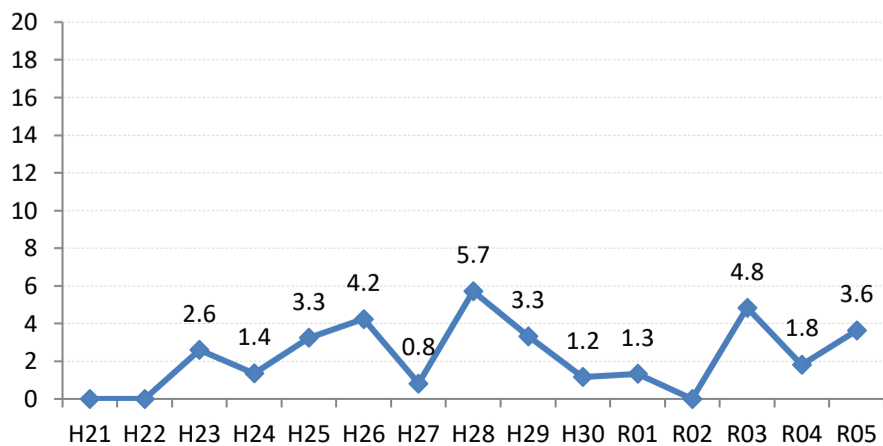

府中市

三次市

庄原市

大竹市

東広島市

廿日市市

安芸高田市

江田島市