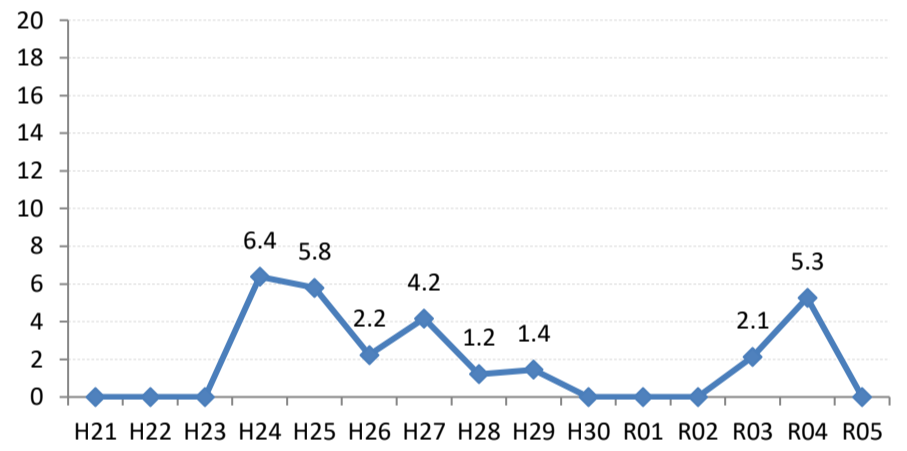

府中町

海田町

熊野町

坂町

安芸太田町

北広島町

大崎上島町

世羅町