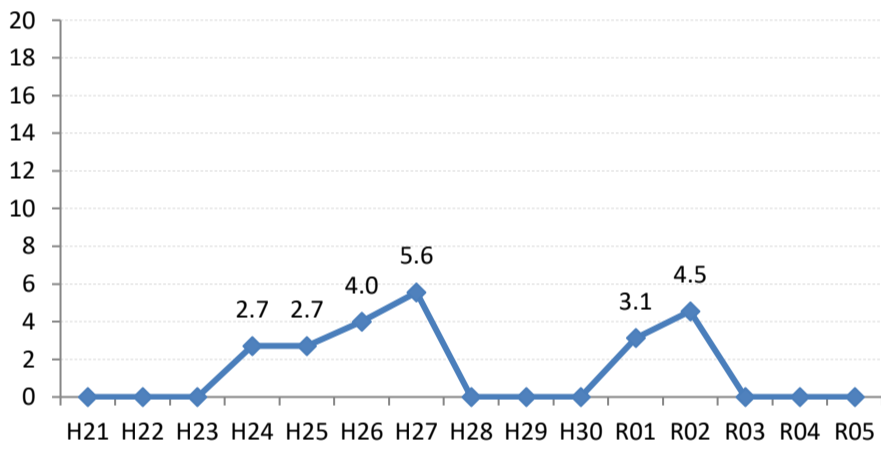

府中町

海田町

熊野町

坂町

安芸太田町

北広島町

大崎上島町

世羅町