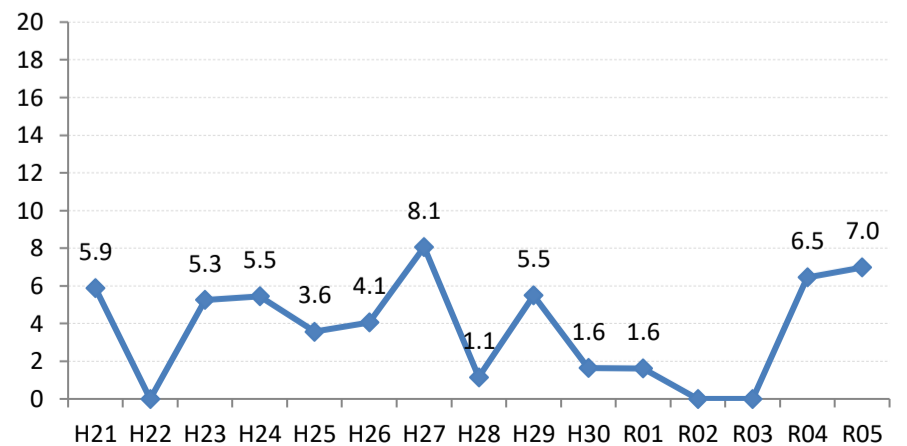

府中市

三次市

庄原市

大竹市

東広島市

廿日市市

安芸高田市

江田島市