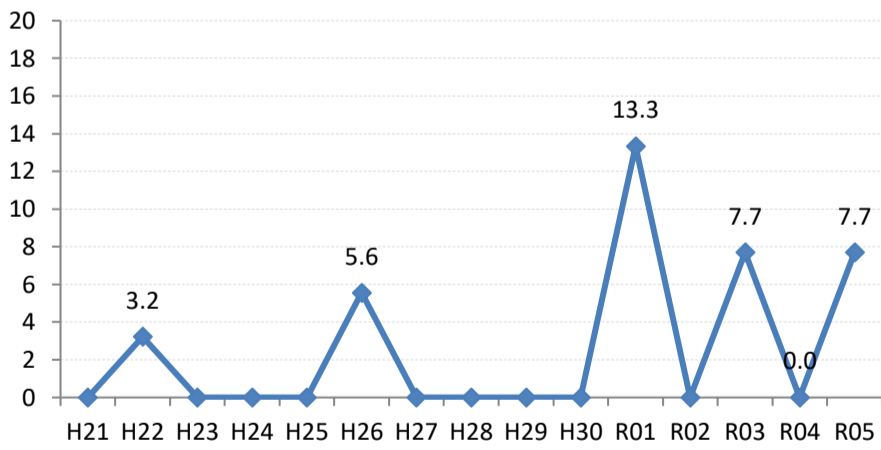

府中町

海田町

熊野町

坂町

安芸太田町

北広島町

大崎上島町

世羅町