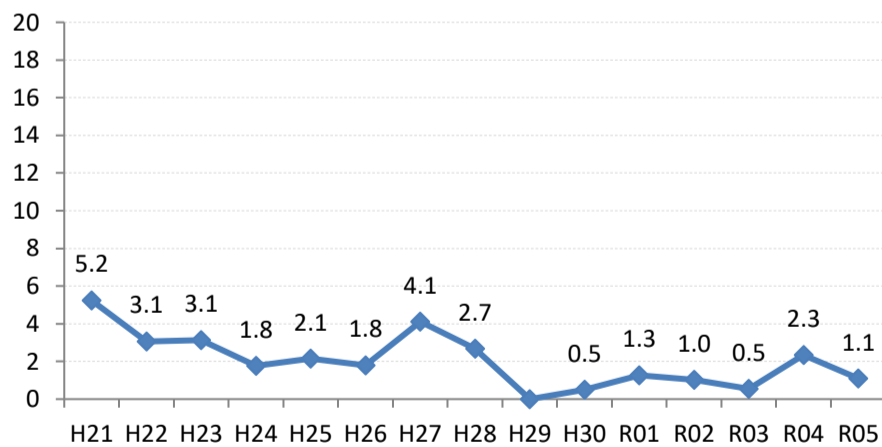

【子宮頸がん】陽性反応的中度の推移

子宮	H21	H22	H23	H24	H25	H26	H27	H28	H29	H30	R01	R02	R03	R04	R05
全国	5.2	4.8	4.2	3.8	3.3	1.9	1.8	1.7	1.5	1.2	1.0	1.1	1.2	1.1	1.0
広島県	5.8	4.2	4.1	3.6	2.8	2.5	3.0	2.7	1.0	1.4	1.2	1.9	1.2	2.0	0.9
広島市	5.2	3.1	3.1	1.8	2.1	1.8	4.1	2.7	0.0	0.5	1.3	1.0	0.5	2.3	1.1
呉市	8.8	4.9	7.9	3.5	3.9	4.7	3.2	3.2	0.0	1.7	0.0	0.3	0.0	1.3	0.0
竹原市	0.0	0.0	18.2	0.0	0.0	8.3	0.0	4.8	0.0	0.0	6.7	0.0	5.9	12.5	0.0
三原市	4.3	4.1	4.3	6.5	5.2	3.5	7.1	4.8	3.1	5.9	1.9	1.9	4.9	1.8	0.0
尾道市	2.0	0.9	1.9	1.9	0.9	0.0	0.0	0.0	2.4	1.1	1.1	2.1	1.9	1.8	3.2
福山市	10.0	8.9	6.8	7.0	4.9	2.9	0.8	2.9	3.2	1.7	2.8	8.3	3.7	2.4	1.1
府中市	0.0	0.0	0.0	8.3	0.0	0.0	0.0	0.0	0.0	0.0	0.0	0.0	4.5	0.0	0.0
三次市	8.3	12.5	8.3	3.4	0.0	0.0	0.0	0.0	0.0	0.0	0.0	0.0	6.3	5.0	5.3
庄原市	6.7	15.4	0.0	0.0	0.0	4.0	4.5	5.6	0.0	0.0	0.0	0.0	0.0	10.0	0.0
大竹市	0.0	18.8	0.0	5.3	0.0	0.0	0.0	0.0	0.0	0.0	2.7	3.0	0.0	0.0	0.0
東広島市	1.5	4.2	0.0	3.5	0.7	4.0	0.0	1.0	0.0	0.9	0.0	0.0	0.9	0.9	0.7
廿日市市	6.0	0.0	1.0	1.8	3.1	0.0	0.0	0.0	2.9	2.9	1.0	2.5	0.0	2.2	0.0
安芸高田市	0.0	0.0	0.0	0.0	0.0	0.0	0.0	0.0	0.0	0.0	0.0	6.7	0.0	0.0	0.0
江田島市	25.0	33.3	0.0	0.0	0.0	0.0	25.0	0.0	16.7	0.0	0.0	11.1	0.0	0.0	0.0
府中町	0.0	0.0	0.0	3.8	3.1	2.4	0.0	4.5	0.0	2.9	0.0	0.0	2.4	0.0	0.0
海田町	4.2	5.4	0.0	0.0	0.0	2.2	3.8	0.0	0.0	0.0	0.0	0.0	2.1	2.7	2.0
熊野町	12.5	3.8	5.3	0.0	0.0	7.7	0.0	0.0	0.0	0.0	0.0	0.0	0.0	0.0	0.0
坂町	0.0	0.0	0.0	0.0	0.0	0.0	0.0	8.3	0.0		0.0	0.0	0.0	0.0	0.0
安芸太田町	0.0	0.0	0.0	0.0	0.0	0.0	0.0	0.0			0.0		0.0	0.0	0.0
北広島町	0.0	6.7	0.0	0.0	0.0	0.0	0.0	0.0	0.0	0.0	0.0	0.0	0.0	6.3	0.0
大崎上島町	0.0	0.0	0.0	0.0	0.0	0.0	0.0	0.0	0.0	0.0	0.0	0.0	0.0	0.0	0.0
世羅町	0.0	0.0	0.0	9.1	0.0	10.0	0.0	7.1	0.0	0.0	0.0	0.0	0.0	0.0	0.0
神石高原町	0.0	0.0	0.0	0.0	0.0	0.0	0.0	0.0	12.5	0.0	0.0		0.0	0.0	0.0

広島市