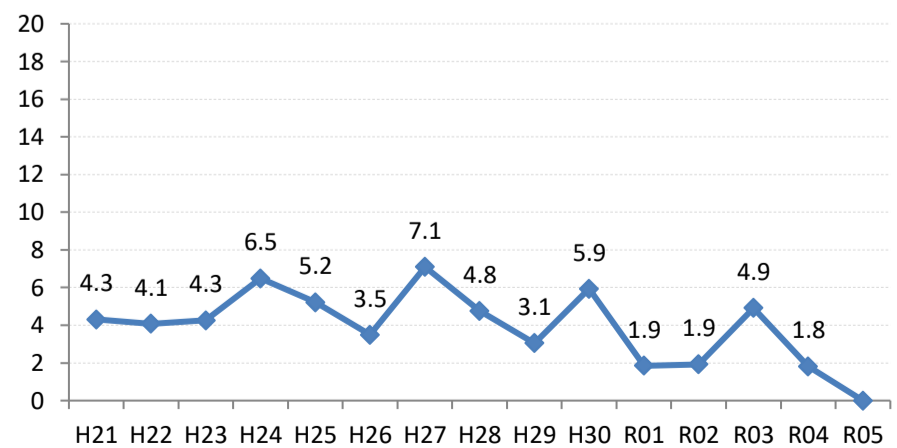

【子宮頸がん】陽性反応的中度の推移

子宮	H21	H22	H23	H24	H25	H26	H27	H28	H29	H30	R01	R02	R03	R04	R05
全国	5.2	4.8	4.2	3.8	3.3	1.9	1.8	1.7	1.5	1.2	1.0	1.1	1.2	1.1	1.0
広島県	5.8	4.2	4.1	3.6	2.8	2.5	3.0	2.7	1.0	1.4	1.2	1.9	1.2	2.0	0.9
広島市	5.2	3.1	3.1	1.8	2.1	1.8	4.1	2.7	0.0	0.5	1.3	1.0	0.5	2.3	1.1
呉市	8.8	4.9	7.9	3.5	3.9	4.7	3.2	3.2	0.0	1.7	0.0	0.3	0.0	1.3	0.0
竹原市	0.0	0.0	18.2	0.0	0.0	8.3	0.0	4.8	0.0	0.0	6.7	0.0	5.9	12.5	0.0
三原市	4.3	4.1	4.3	6.5	5.2	3.5	7.1	4.8	3.1	5.9	1.9	1.9	4.9	1.8	0.0
尾道市	2.0	0.9	1.9	1.9	0.9	0.0	0.0	0.0	2.4	1.1	1.1	2.1	1.9	1.8	3.2
福山市	10.0	8.9	6.8	7.0	4.9	2.9	0.8	2.9	3.2	1.7	2.8	8.3	3.7	2.4	1.1
府中市	0.0	0.0	0.0	8.3	0.0	0.0	0.0	0.0	0.0	0.0	0.0	0.0	4.5	0.0	0.0
三次市	8.3	12.5	8.3	3.4	0.0	0.0	0.0	0.0	0.0	0.0	0.0	0.0	6.3	5.0	5.3
庄原市	6.7	15.4	0.0	0.0	0.0	4.0	4.5	5.6	0.0	0.0	0.0	0.0	0.0	10.0	0.0
大竹市	0.0	18.8	0.0	5.3	0.0	0.0	0.0	0.0	0.0	0.0	2.7	3.0	0.0	0.0	0.0
東広島市	1.5	4.2	0.0	3.5	0.7	4.0	0.0	1.0	0.0	0.9	0.0	0.0	0.9	0.9	0.7
廿日市市	6.0	0.0	1.0	1.8	3.1	0.0	0.0	0.0	2.9	2.9	1.0	2.5	0.0	2.2	0.0
安芸高田市	0.0	0.0	0.0	0.0	0.0	0.0	0.0	0.0	0.0	0.0	0.0	6.7	0.0	0.0	0.0
江田島市	25.0	33.3	0.0	0.0	0.0	0.0	25.0	0.0	16.7	0.0	0.0	11.1	0.0	0.0	0.0
府中町	0.0	0.0	0.0	3.8	3.1	2.4	0.0	4.5	0.0	2.9	0.0	0.0	2.4	0.0	0.0
海田町	4.2	5.4	0.0	0.0	0.0	2.2	3.8	0.0	0.0	0.0	0.0	0.0	2.1	2.7	2.0
熊野町	12.5	3.8	5.3	0.0	0.0	7.7	0.0	0.0	0.0	0.0	0.0	0.0	0.0	0.0	0.0
坂町	0.0	0.0	0.0	0.0	0.0	0.0	0.0	8.3	0.0		0.0	0.0	0.0	0.0	0.0
安芸太田町	0.0	0.0	0.0	0.0	0.0	0.0	0.0	0.0			0.0		0.0	0.0	0.0
北広島町	0.0	6.7	0.0	0.0	0.0	0.0	0.0	0.0	0.0	0.0	0.0	0.0	0.0	6.3	0.0
大崎上島町	0.0	0.0	0.0	0.0	0.0	0.0	0.0	0.0	0.0	0.0	0.0	0.0	0.0	0.0	0.0
世羅町	0.0	0.0	0.0	9.1	0.0	10.0	0.0	7.1	0.0	0.0	0.0	0.0	0.0	0.0	0.0
神石高原町	0.0	0.0	0.0	0.0	0.0	0.0	0.0	0.0	12.5	0.0	0.0		0.0	0.0	0.0

三原市