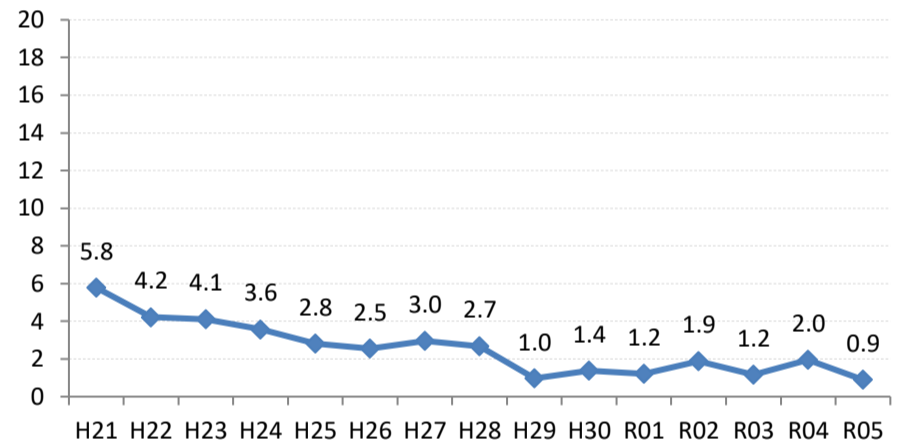

【子宮頸がん】陽性反応的中度の推移

子宮	H21	H22	H23	H24	H25	H26	H27	H28	H29	H30	R01	R02	R03	R04	R05
全国	5.2	4.8	4.2	3.8	3.3	1.9	1.8	1.7	1.5	1.2	1.0	1.1	1.2	1.1	1.0
広島県	5.8	4.2	4.1	3.6	2.8	2.5	3.0	2.7	1.0	1.4	1.2	1.9	1.2	2.0	0.9
広島市	5.2	3.1	3.1	1.8	2.1	1.8	4.1	2.7	0.0	0.5	1.3	1.0	0.5	2.3	1.1
呉市	8.8	4.9	7.9	3.5	3.9	4.7	3.2	3.2	0.0	1.7	0.0	0.3	0.0	1.3	0.0
竹原市	0.0	0.0	18.2	0.0	0.0	8.3	0.0	4.8	0.0	0.0	6.7	0.0	5.9	12.5	0.0
三原市	4.3	4.1	4.3	6.5	5.2	3.5	7.1	4.8	3.1	5.9	1.9	1.9	4.9	1.8	0.0
尾道市	2.0	0.9	1.9	1.9	0.9	0.0	0.0	0.0	2.4	1.1	1.1	2.1	1.9	1.8	3.2
福山市	10.0	8.9	6.8	7.0	4.9	2.9	0.8	2.9	3.2	1.7	2.8	8.3	3.7	2.4	1.1
府中市	0.0	0.0	0.0	8.3	0.0	0.0	0.0	0.0	0.0	0.0	0.0	0.0	4.5	0.0	0.0
三次市	8.3	12.5	8.3	3.4	0.0	0.0	0.0	0.0	0.0	0.0	0.0	0.0	6.3	5.0	5.3
庄原市	6.7	15.4	0.0	0.0	0.0	4.0	4.5	5.6	0.0	0.0	0.0	0.0	0.0	10.0	0.0
大竹市	0.0	18.8	0.0	5.3	0.0	0.0	0.0	0.0	0.0	0.0	2.7	3.0	0.0	0.0	0.0
東広島市	1.5	4.2	0.0	3.5	0.7	4.0	0.0	1.0	0.0	0.9	0.0	0.0	0.9	0.9	0.7
廿日市市	6.0	0.0	1.0	1.8	3.1	0.0	0.0	0.0	2.9	2.9	1.0	2.5	0.0	2.2	0.0
安芸高田市	0.0	0.0	0.0	0.0	0.0	0.0	0.0	0.0	0.0	0.0	0.0	6.7	0.0	0.0	0.0
江田島市	25.0	33.3	0.0	0.0	0.0	0.0	25.0	0.0	16.7	0.0	0.0	11.1	0.0	0.0	0.0
府中町	0.0	0.0	0.0	3.8	3.1	2.4	0.0	4.5	0.0	2.9	0.0	0.0	2.4	0.0	0.0
海田町	4.2	5.4	0.0	0.0	0.0	2.2	3.8	0.0	0.0	0.0	0.0	0.0	2.1	2.7	2.0
熊野町	12.5	3.8	5.3	0.0	0.0	7.7	0.0	0.0	0.0	0.0	0.0	0.0	0.0	0.0	0.0
坂町	0.0	0.0	0.0	0.0	0.0	0.0	0.0	8.3	0.0		0.0	0.0	0.0	0.0	0.0
安芸太田町	0.0	0.0	0.0	0.0	0.0	0.0	0.0	0.0			0.0		0.0	0.0	0.0
北広島町	0.0	6.7	0.0	0.0	0.0	0.0	0.0	0.0	0.0	0.0	0.0	0.0	0.0	6.3	0.0
大崎上島町	0.0	0.0	0.0	0.0	0.0	0.0	0.0	0.0	0.0	0.0	0.0	0.0	0.0	0.0	0.0
世羅町	0.0	0.0	0.0	9.1	0.0	10.0	0.0	7.1	0.0	0.0	0.0	0.0	0.0	0.0	0.0
神石高原町	0.0	0.0	0.0	0.0	0.0	0.0	0.0	0.0	12.5	0.0	0.0		0.0	0.0	0.0

広島県