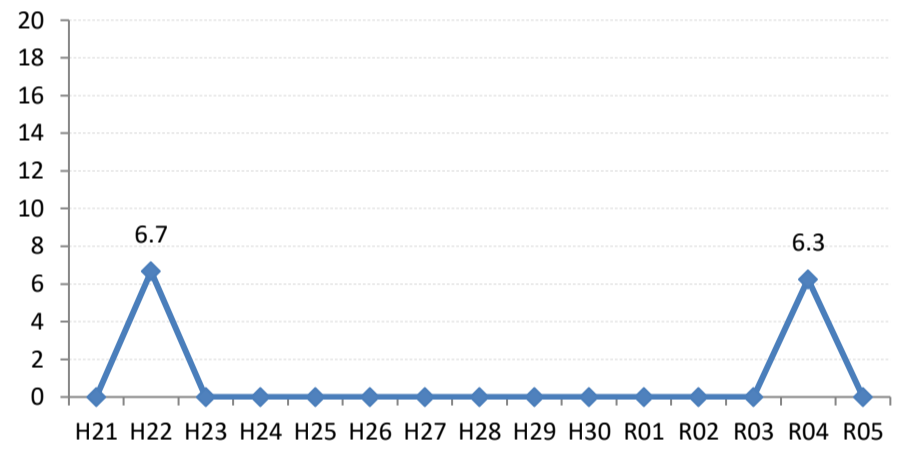

府中町

海田町

熊野町

坂町

安芸太田町

北広島町

大崎上島町

世羅町