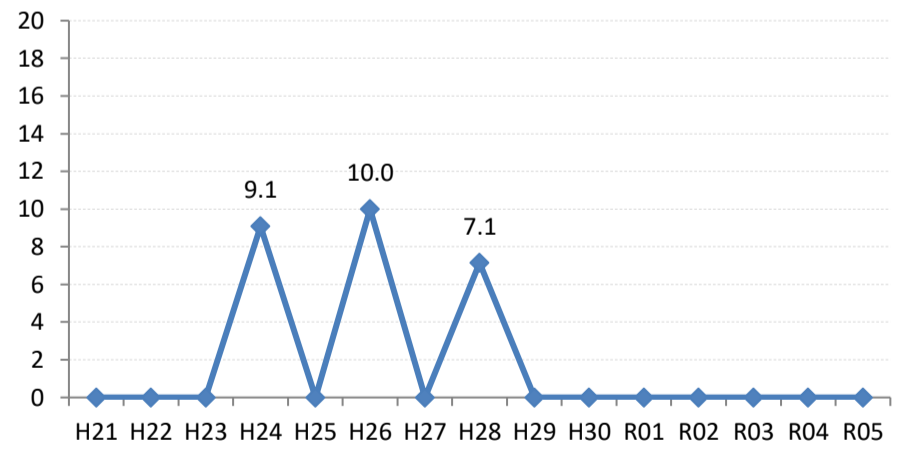

府中町

海田町

熊野町

坂町

安芸太田町

北広島町

大崎上島町

世羅町