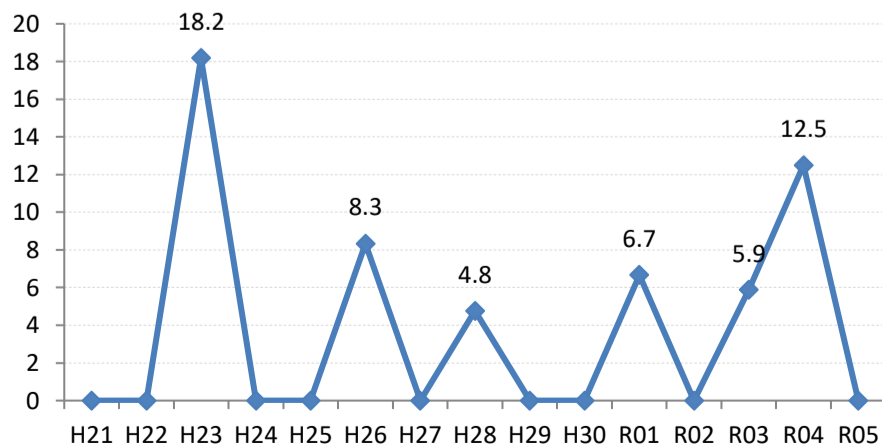

【子宮頸がん】陽性反応的中度の推移

子宮	H21	H22	H23	H24	H25	H26	H27	H28	H29	H30	R01	R02	R03	R04	R05
全国	5.2	4.8	4.2	3.8	3.3	1.9	1.8	1.7	1.5	1.2	1.0	1.1	1.2	1.1	1.0
広島県	5.8	4.2	4.1	3.6	2.8	2.5	3.0	2.7	1.0	1.4	1.2	1.9	1.2	2.0	0.9
広島市	5.2	3.1	3.1	1.8	2.1	1.8	4.1	2.7	0.0	0.5	1.3	1.0	0.5	2.3	1.1
呉市	8.8	4.9	7.9	3.5	3.9	4.7	3.2	3.2	0.0	1.7	0.0	0.3	0.0	1.3	0.0
竹原市	0.0	0.0	18.2	0.0	0.0	8.3	0.0	4.8	0.0	0.0	6.7	0.0	5.9	12.5	0.0
三原市	4.3	4.1	4.3	6.5	5.2	3.5	7.1	4.8	3.1	5.9	1.9	1.9	4.9	1.8	0.0
尾道市	2.0	0.9	1.9	1.9	0.9	0.0	0.0	0.0	2.4	1.1	1.1	2.1	1.9	1.8	3.2
福山市	10.0	8.9	6.8	7.0	4.9	2.9	0.8	2.9	3.2	1.7	2.8	8.3	3.7	2.4	1.1
府中市	0.0	0.0	0.0	8.3	0.0	0.0	0.0	0.0	0.0	0.0	0.0	0.0	4.5	0.0	0.0
三次市	8.3	12.5	8.3	3.4	0.0	0.0	0.0	0.0	0.0	0.0	0.0	0.0	6.3	5.0	5.3
庄原市	6.7	15.4	0.0	0.0	0.0	4.0	4.5	5.6	0.0	0.0	0.0	0.0	0.0	10.0	0.0
大竹市	0.0	18.8	0.0	5.3	0.0	0.0	0.0	0.0	0.0	0.0	2.7	3.0	0.0	0.0	0.0
東広島市	1.5	4.2	0.0	3.5	0.7	4.0	0.0	1.0	0.0	0.9	0.0	0.0	0.9	0.9	0.7
廿日市市	6.0	0.0	1.0	1.8	3.1	0.0	0.0	0.0	2.9	2.9	1.0	2.5	0.0	2.2	0.0
安芸高田市	0.0	0.0	0.0	0.0	0.0	0.0	0.0	0.0	0.0	0.0	0.0	6.7	0.0	0.0	0.0
江田島市	25.0	33.3	0.0	0.0	0.0	0.0	25.0	0.0	16.7	0.0	0.0	11.1	0.0	0.0	0.0
府中町	0.0	0.0	0.0	3.8	3.1	2.4	0.0	4.5	0.0	2.9	0.0	0.0	2.4	0.0	0.0
海田町	4.2	5.4	0.0	0.0	0.0	2.2	3.8	0.0	0.0	0.0	0.0	0.0	2.1	2.7	2.0
熊野町	12.5	3.8	5.3	0.0	0.0	7.7	0.0	0.0	0.0	0.0	0.0	0.0	0.0	0.0	0.0
坂町	0.0	0.0	0.0	0.0	0.0	0.0	0.0	8.3	0.0		0.0	0.0	0.0	0.0	0.0
安芸太田町	0.0	0.0	0.0	0.0	0.0	0.0	0.0	0.0			0.0		0.0	0.0	0.0
北広島町	0.0	6.7	0.0	0.0	0.0	0.0	0.0	0.0	0.0	0.0	0.0	0.0	0.0	6.3	0.0
大崎上島町	0.0	0.0	0.0	0.0	0.0	0.0	0.0	0.0	0.0	0.0	0.0	0.0	0.0	0.0	0.0
世羅町	0.0	0.0	0.0	9.1	0.0	10.0	0.0	7.1	0.0	0.0	0.0	0.0	0.0	0.0	0.0
神石高原町	0.0	0.0	0.0	0.0	0.0	0.0	0.0	0.0	12.5	0.0	0.0		0.0	0.0	0.0

竹原市