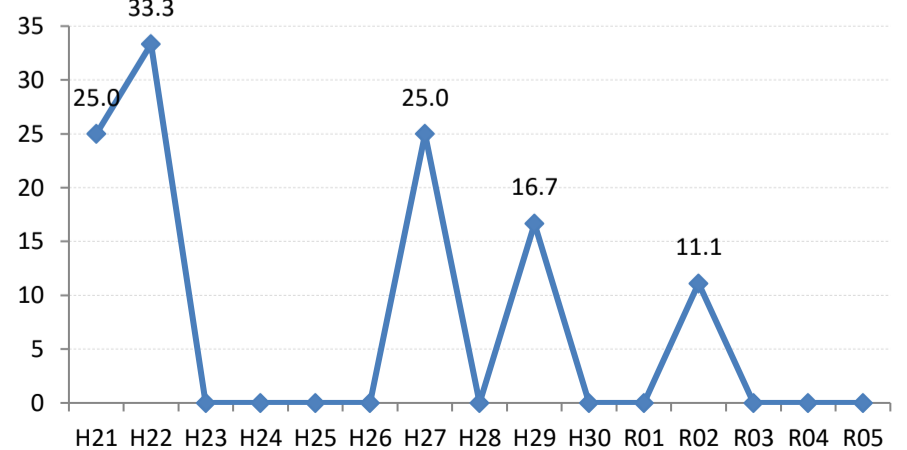

府中市

三次市

庄原市

大竹市

東広島市

廿日市市

安芸高田市

江田島市