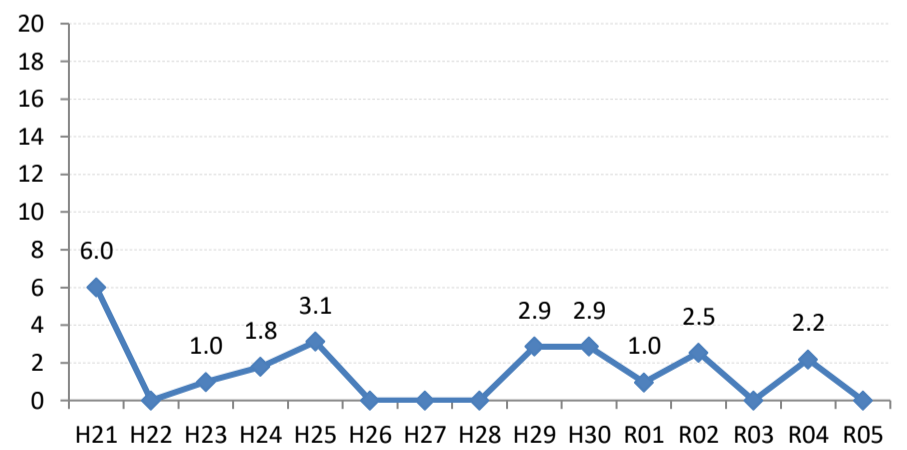

府中市

三次市

庄原市

大竹市

東広島市

廿日市市

安芸高田市

江田島市