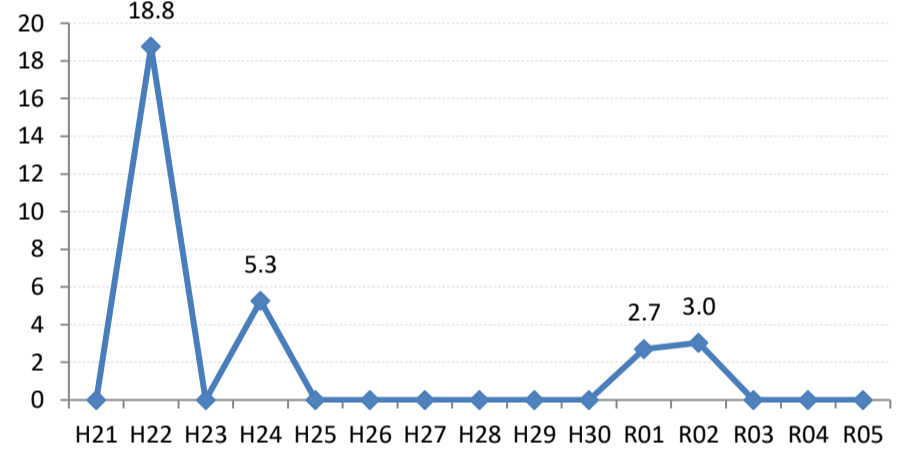

府中市

三次市

庄原市

大竹市

東広島市

廿日市市

安芸高田市

江田島市