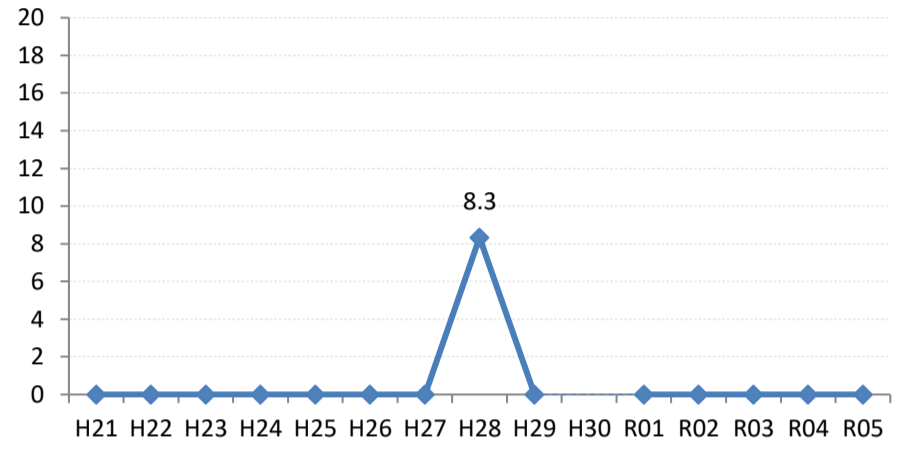

府中町

海田町

熊野町

坂町

安芸太田町

北広島町

大崎上島町

世羅町