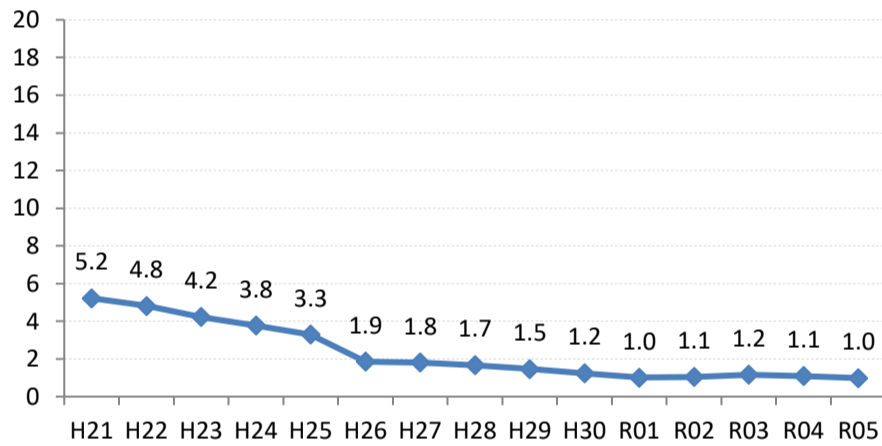

【子宮頸がん】陽性反応的中度の推移

子宮	H21	H22	H23	H24	H25	H26	H27	H28	H29	H30	R01	R02	R03	R04	R05
全国	5.2	4.8	4.2	3.8	3.3	1.9	1.8	1.7	1.5	1.2	1.0	1.1	1.2	1.1	1.0
広島県	5.8	4.2	4.1	3.6	2.8	2.5	3.0	2.7	1.0	1.4	1.2	1.9	1.2	2.0	0.9
広島市	5.2	3.1	3.1	1.8	2.1	1.8	4.1	2.7	0.0	0.5	1.3	1.0	0.5	2.3	1.1
呉市	8.8	4.9	7.9	3.5	3.9	4.7	3.2	3.2	0.0	1.7	0.0	0.3	0.0	1.3	0.0
竹原市	0.0	0.0	18.2	0.0	0.0	8.3	0.0	4.8	0.0	0.0	6.7	0.0	5.9	12.5	0.0
三原市	4.3	4.1	4.3	6.5	5.2	3.5	7.1	4.8	3.1	5.9	1.9	1.9	4.9	1.8	0.0
尾道市	2.0	0.9	1.9	1.9	0.9	0.0	0.0	0.0	2.4	1.1	1.1	2.1	1.9	1.8	3.2
福山市	10.0	8.9	6.8	7.0	4.9	2.9	0.8	2.9	3.2	1.7	2.8	8.3	3.7	2.4	1.1
府中市	0.0	0.0	0.0	8.3	0.0	0.0	0.0	0.0	0.0	0.0	0.0	0.0	4.5	0.0	0.0
三次市	8.3	12.5	8.3	3.4	0.0	0.0	0.0	0.0	0.0	0.0	0.0	0.0	6.3	5.0	5.3
庄原市	6.7	15.4	0.0	0.0	0.0	4.0	4.5	5.6	0.0	0.0	0.0	0.0	0.0	10.0	0.0
大竹市	0.0	18.8	0.0	5.3	0.0	0.0	0.0	0.0	0.0	0.0	2.7	3.0	0.0	0.0	0.0
東広島市	1.5	4.2	0.0	3.5	0.7	4.0	0.0	1.0	0.0	0.9	0.0	0.0	0.9	0.9	0.7
廿日市市	6.0	0.0	1.0	1.8	3.1	0.0	0.0	0.0	2.9	2.9	1.0	2.5	0.0	2.2	0.0
安芸高田市	0.0	0.0	0.0	0.0	0.0	0.0	0.0	0.0	0.0	0.0	0.0	6.7	0.0	0.0	0.0
江田島市	25.0	33.3	0.0	0.0	0.0	0.0	25.0	0.0	16.7	0.0	0.0	11.1	0.0	0.0	0.0
府中町	0.0	0.0	0.0	3.8	3.1	2.4	0.0	4.5	0.0	2.9	0.0	0.0	2.4	0.0	0.0
海田町	4.2	5.4	0.0	0.0	0.0	2.2	3.8	0.0	0.0	0.0	0.0	0.0	2.1	2.7	2.0
熊野町	12.5	3.8	5.3	0.0	0.0	7.7	0.0	0.0	0.0	0.0	0.0	0.0	0.0	0.0	0.0
坂町	0.0	0.0	0.0	0.0	0.0	0.0	0.0	8.3	0.0		0.0	0.0	0.0	0.0	0.0
安芸太田町	0.0	0.0	0.0	0.0	0.0	0.0	0.0	0.0			0.0		0.0	0.0	0.0
北広島町	0.0	6.7	0.0	0.0	0.0	0.0	0.0	0.0	0.0	0.0	0.0	0.0	0.0	6.3	0.0
大崎上島町	0.0	0.0	0.0	0.0	0.0	0.0	0.0	0.0	0.0	0.0	0.0	0.0	0.0	0.0	0.0
世羅町	0.0	0.0	0.0	9.1	0.0	10.0	0.0	7.1	0.0	0.0	0.0	0.0	0.0	0.0	0.0
神石高原町	0.0	0.0	0.0	0.0	0.0	0.0	0.0	0.0	12.5	0.0	0.0		0.0	0.0	0.0

全国