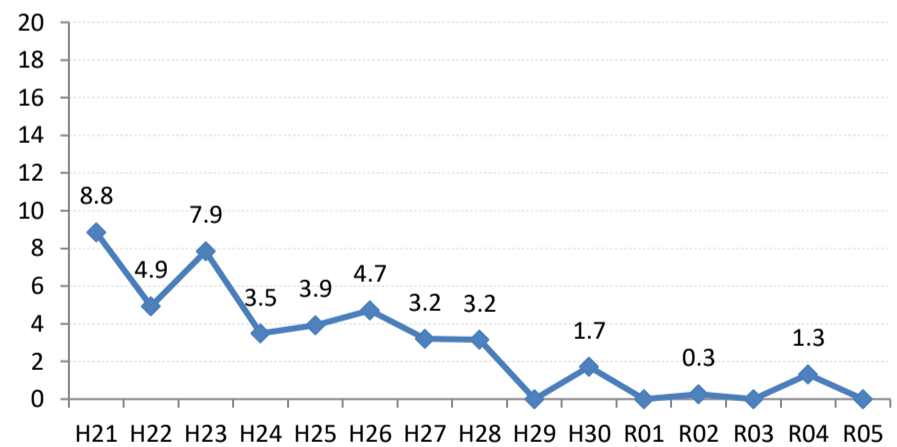

【子宮頸がん】陽性反応的中度の推移

子宮	H21	H22	H23	H24	H25	H26	H27	H28	H29	H30	R01	R02	R03	R04	R05
全国	5.2	4.8	4.2	3.8	3.3	1.9	1.8	1.7	1.5	1.2	1.0	1.1	1.2	1.1	1.0
広島県	5.8	4.2	4.1	3.6	2.8	2.5	3.0	2.7	1.0	1.4	1.2	1.9	1.2	2.0	0.9
広島市	5.2	3.1	3.1	1.8	2.1	1.8	4.1	2.7	0.0	0.5	1.3	1.0	0.5	2.3	1.1
呉市	8.8	4.9	7.9	3.5	3.9	4.7	3.2	3.2	0.0	1.7	0.0	0.3	0.0	1.3	0.0
竹原市	0.0	0.0	18.2	0.0	0.0	8.3	0.0	4.8	0.0	0.0	6.7	0.0	5.9	12.5	0.0
三原市	4.3	4.1	4.3	6.5	5.2	3.5	7.1	4.8	3.1	5.9	1.9	1.9	4.9	1.8	0.0
尾道市	2.0	0.9	1.9	1.9	0.9	0.0	0.0	0.0	2.4	1.1	1.1	2.1	1.9	1.8	3.2
福山市	10.0	8.9	6.8	7.0	4.9	2.9	0.8	2.9	3.2	1.7	2.8	8.3	3.7	2.4	1.1
府中市	0.0	0.0	0.0	8.3	0.0	0.0	0.0	0.0	0.0	0.0	0.0	0.0	4.5	0.0	0.0
三次市	8.3	12.5	8.3	3.4	0.0	0.0	0.0	0.0	0.0	0.0	0.0	0.0	6.3	5.0	5.3
庄原市	6.7	15.4	0.0	0.0	0.0	4.0	4.5	5.6	0.0	0.0	0.0	0.0	0.0	10.0	0.0
大竹市	0.0	18.8	0.0	5.3	0.0	0.0	0.0	0.0	0.0	0.0	2.7	3.0	0.0	0.0	0.0
東広島市	1.5	4.2	0.0	3.5	0.7	4.0	0.0	1.0	0.0	0.9	0.0	0.0	0.9	0.9	0.7
廿日市市	6.0	0.0	1.0	1.8	3.1	0.0	0.0	0.0	2.9	2.9	1.0	2.5	0.0	2.2	0.0
安芸高田市	0.0	0.0	0.0	0.0	0.0	0.0	0.0	0.0	0.0	0.0	0.0	6.7	0.0	0.0	0.0
江田島市	25.0	33.3	0.0	0.0	0.0	0.0	25.0	0.0	16.7	0.0	0.0	11.1	0.0	0.0	0.0
府中町	0.0	0.0	0.0	3.8	3.1	2.4	0.0	4.5	0.0	2.9	0.0	0.0	2.4	0.0	0.0
海田町	4.2	5.4	0.0	0.0	0.0	2.2	3.8	0.0	0.0	0.0	0.0	0.0	2.1	2.7	2.0
熊野町	12.5	3.8	5.3	0.0	0.0	7.7	0.0	0.0	0.0	0.0	0.0	0.0	0.0	0.0	0.0
坂町	0.0	0.0	0.0	0.0	0.0	0.0	0.0	8.3	0.0		0.0	0.0	0.0	0.0	0.0
安芸太田町	0.0	0.0	0.0	0.0	0.0	0.0	0.0	0.0			0.0		0.0	0.0	0.0
北広島町	0.0	6.7	0.0	0.0	0.0	0.0	0.0	0.0	0.0	0.0	0.0	0.0	0.0	6.3	0.0
大崎上島町	0.0	0.0	0.0	0.0	0.0	0.0	0.0	0.0	0.0	0.0	0.0	0.0	0.0	0.0	0.0
世羅町	0.0	0.0	0.0	9.1	0.0	10.0	0.0	7.1	0.0	0.0	0.0	0.0	0.0	0.0	0.0
神石高原町	0.0	0.0	0.0	0.0	0.0	0.0	0.0	0.0	12.5	0.0	0.0		0.0	0.0	0.0

呉市