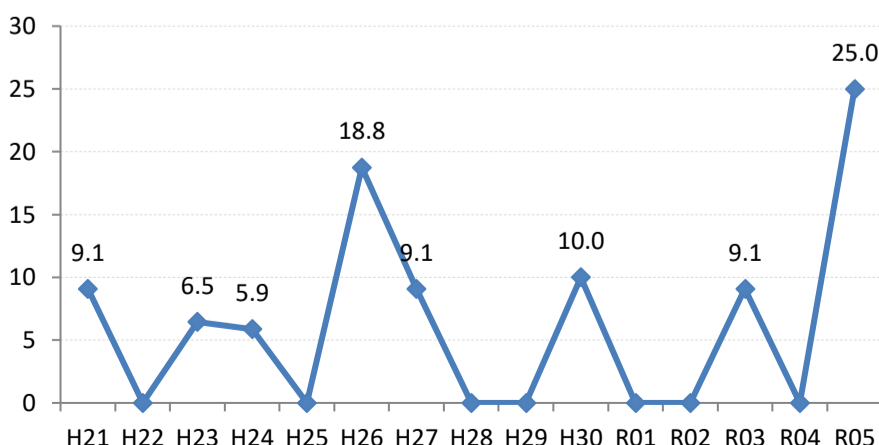

府中市

三次市

庄原市

大竹市

東広島市

廿日市市

安芸高田市

江田島市