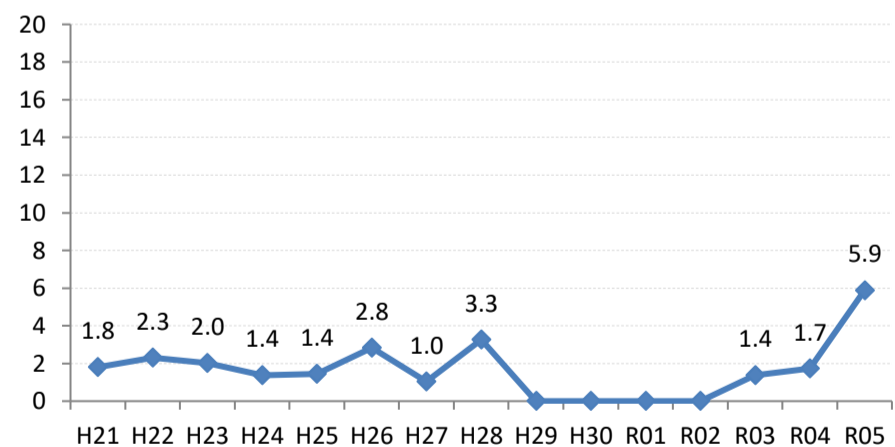

全国

広島県

広島市

呉市

竹原市

三原市

尾道市

福山市