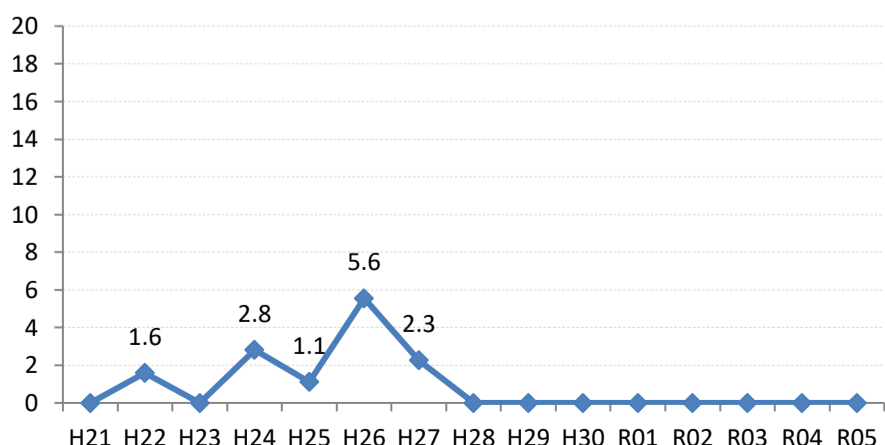

府中市

三次市

庄原市

大竹市

東広島市

廿日市市

安芸高田市

江田島市