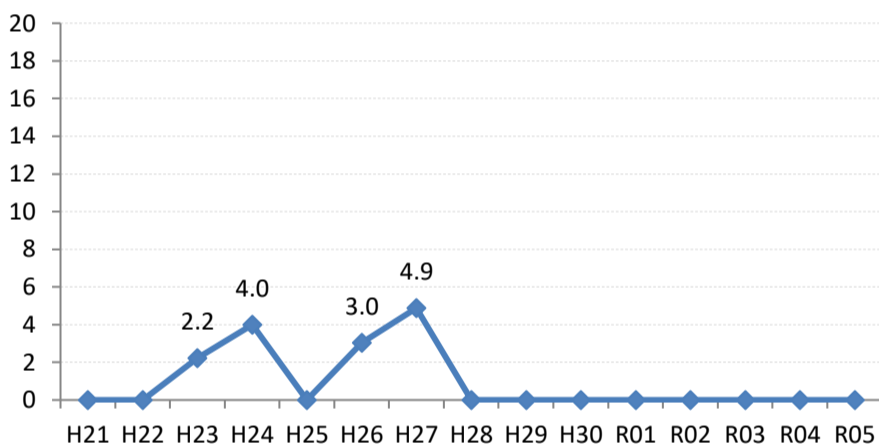

府中市

三次市

庄原市

大竹市

東広島市

廿日市市

安芸高田市

江田島市