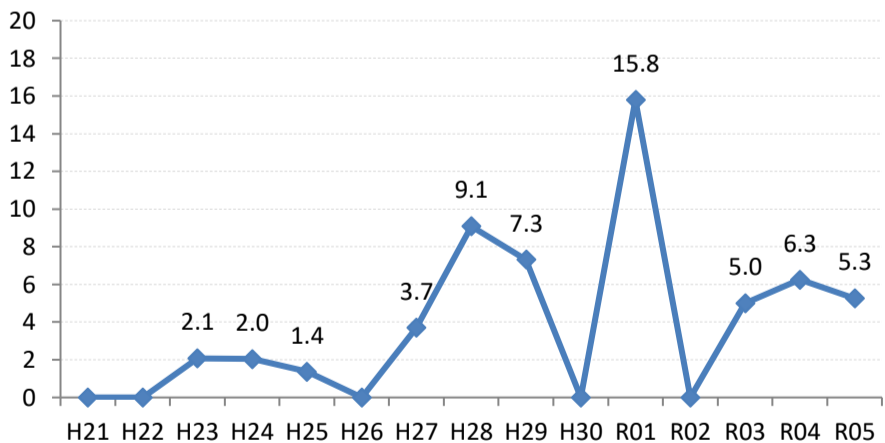

府中町

海田町

熊野町

坂町

安芸太田町

北広島町

大崎上島町

世羅町