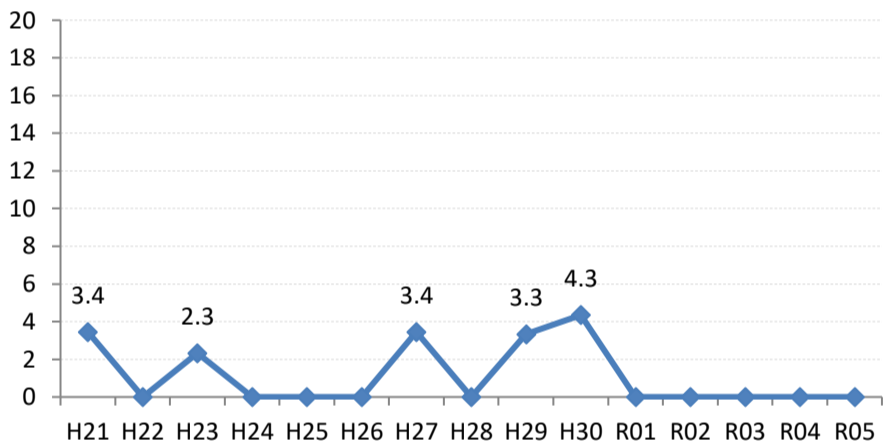

府中町

海田町

熊野町

坂町

安芸太田町

北広島町

大崎上島町

世羅町