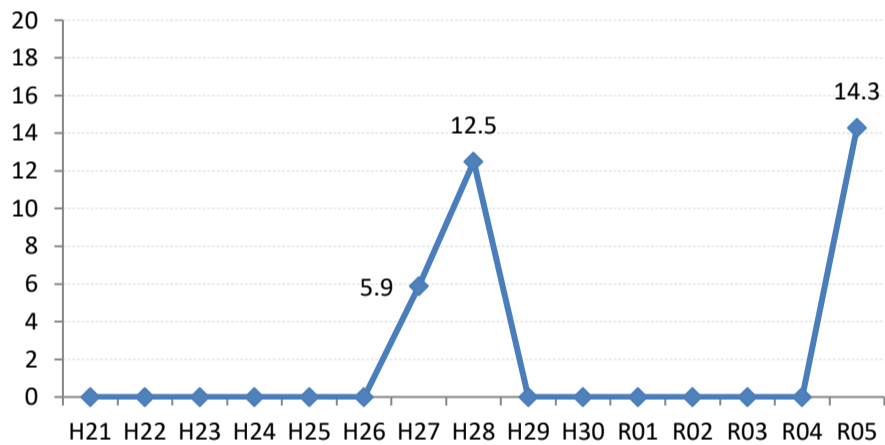

府中町

海田町

熊野町

坂町

安芸太田町

北広島町

大崎上島町

世羅町