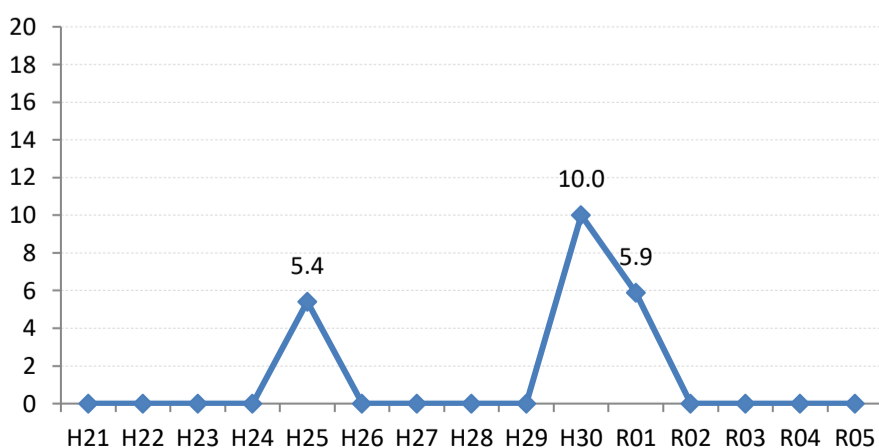

【胃がん】陽性反応的中度の推移

胃	H21	H22	H23	H24	H25	H26	H27	H28	H29	H30	R01	R02	R03	R04	R05
全国	1.2	1.3	1.2	1.3	1.2	1.3	1.3	1.7	1.7	1.9	1.8	1.9	1.8	1.9	1.8
広島県	1.7	1.6	1.8	1.9	1.6	2.2	2.5	2.6	1.8	2.1	1.9	1.8	1.8	1.8	1.8
広島市	2.1	1.5	2.4	2.5	2.0	2.1	3.1	3.4	2.2	1.6	2.2	2.5	2.3	2.0	1.5
呉市	1.8	2.3	2.0	1.4	1.4	2.8	1.0	3.3	0.0	0.0	0.0	0.0	1.4	1.7	5.9
竹原市	0.0	0.0	0.0	0.0	5.4	0.0	0.0	0.0	0.0	10.0	5.9	0.0	0.0	0.0	0.0
三原市	2.6	2.4	0.0	1.8	2.4	1.4	2.8	2.9	0.0	3.1	2.1	2.6	3.6	3.8	0.0
尾道市	2.9	0.0	1.2	1.4	1.8	1.6	0.0	1.5	4.0	5.6	5.4	1.1	2.9	2.4	3.7
福山市	1.7	2.1	1.3	0.5	1.8	3.0	2.0	3.7	2.2	3.8	2.3	1.6	3.2	2.1	1.1
府中市	0.0	3.4	0.0	1.9	0.0	0.0	7.9	2.0	0.0	0.0	0.0	5.0	0.0	0.0	12.5
三次市	0.0	0.0	4.0	1.5	0.0	4.3	0.0	0.0	2.2	0.0	0.0	3.2	0.0	0.0	13.0
庄原市	0.0	1.4	0.8	2.2	2.6	1.7	2.6	1.9	0.5	0.7	0.8	0.0	0.0	2.4	1.3
大竹市	0.0	0.0	2.2	4.0	0.0	3.0	4.9	0.0	0.0	0.0	0.0	0.0	0.0	0.0	0.0
東広島市	0.9	1.4	0.3	2.1	0.4	1.3	0.8	1.3	0.6	2.7	0.0	0.7	0.3	0.9	0.5
廿日市市	0.0	1.7	2.0	4.3	1.9	0.0	2.7	0.0	4.0	1.2	3.6	2.2	2.9	2.6	0.0
安芸高田市	0.0	1.6	0.0	2.8	1.1	5.6	2.3	0.0	0.0	0.0	0.0	0.0	0.0	0.0	0.0
江田島市	9.1	0.0	6.5	5.9	0.0	18.8	9.1	0.0	0.0	10.0	0.0	0.0	9.1	0.0	25.0
府中町	5.9	0.0	5.3	0.0	3.7	5.9	0.0	0.0	0.0	0.0	7.1	0.0	0.0	0.0	0.0
海田町	0.0	4.3	2.7	0.0	0.0	0.0	0.0	0.0	0.0	10.0	0.0	0.0	0.0	0.0	0.0
熊野町	5.6	4.8	0.0	2.6	3.1	0.0	0.0	0.0	0.0	11.1	0.0	0.0	20.0	0.0	0.0
坂町	4.5	11.1	0.0	0.0	0.0	12.5	0.0	0.0	0.0	0.0	0.0	25.0	0.0		
安芸太田町	0.0	0.0	0.0	0.0	0.0	0.0	5.9	12.5	0.0	0.0	0.0	0.0	0.0	0.0	14.3
北広島町	3.4	0.0	2.3	0.0	0.0	0.0	3.4	0.0	3.3	4.3	0.0	0.0	0.0	0.0	0.0
大崎上島町	0.0	0.0	3.6	0.0	9.1	0.0	5.9	10.0	0.0	0.0	0.0	33.3	0.0	0.0	0.0
世羅町	0.0	0.0	2.1	2.0	1.4	0.0	3.7	9.1	7.3	0.0	15.8	0.0	5.0	6.3	5.3
神石高原町	0.0	0.0	0.0	2.6	0.0	4.5	2.8	0.0	0.0	0.0	4.2	0.0	0.0	0.0	0.0

竹原市