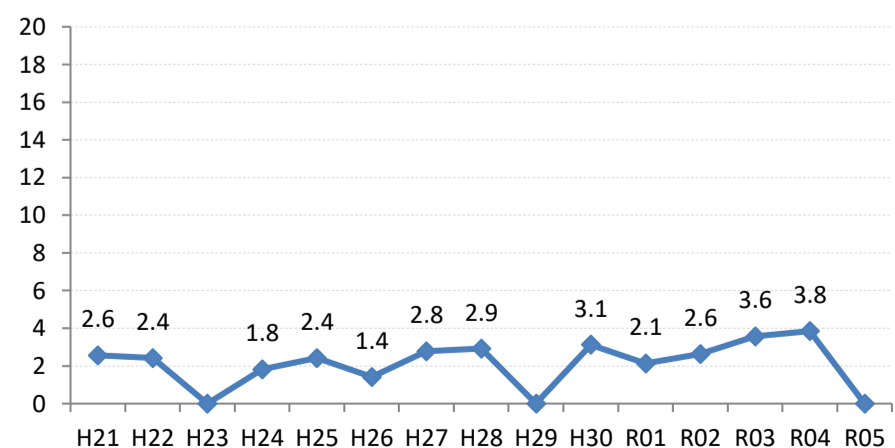

【胃がん】陽性反応的中度の推移

胃	H21	H22	H23	H24	H25	H26	H27	H28	H29	H30	R01	R02	R03	R04	R05
全国	1.2	1.3	1.2	1.3	1.2	1.3	1.3	1.7	1.7	1.9	1.8	1.9	1.8	1.9	1.8
広島県	1.7	1.6	1.8	1.9	1.6	2.2	2.5	2.6	1.8	2.1	1.9	1.8	1.8	1.8	1.8
広島市	2.1	1.5	2.4	2.5	2.0	2.1	3.1	3.4	2.2	1.6	2.2	2.5	2.3	2.0	1.5
呉市	1.8	2.3	2.0	1.4	1.4	2.8	1.0	3.3	0.0	0.0	0.0	0.0	1.4	1.7	5.9
竹原市	0.0	0.0	0.0	0.0	5.4	0.0	0.0	0.0	0.0	10.0	5.9	0.0	0.0	0.0	0.0
三原市	2.6	2.4	0.0	1.8	2.4	1.4	2.8	2.9	0.0	3.1	2.1	2.6	3.6	3.8	0.0
尾道市	2.9	0.0	1.2	1.4	1.8	1.6	0.0	1.5	4.0	5.6	5.4	1.1	2.9	2.4	3.7
福山市	1.7	2.1	1.3	0.5	1.8	3.0	2.0	3.7	2.2	3.8	2.3	1.6	3.2	2.1	1.1
府中市	0.0	3.4	0.0	1.9	0.0	0.0	7.9	2.0	0.0	0.0	0.0	5.0	0.0	0.0	12.5
三次市	0.0	0.0	4.0	1.5	0.0	4.3	0.0	0.0	2.2	0.0	0.0	3.2	0.0	0.0	13.0
庄原市	0.0	1.4	0.8	2.2	2.6	1.7	2.6	1.9	0.5	0.7	0.8	0.0	0.0	2.4	1.3
大竹市	0.0	0.0	2.2	4.0	0.0	3.0	4.9	0.0	0.0	0.0	0.0	0.0	0.0	0.0	0.0
東広島市	0.9	1.4	0.3	2.1	0.4	1.3	0.8	1.3	0.6	2.7	0.0	0.7	0.3	0.9	0.5
廿日市市	0.0	1.7	2.0	4.3	1.9	0.0	2.7	0.0	4.0	1.2	3.6	2.2	2.9	2.6	0.0
安芸高田市	0.0	1.6	0.0	2.8	1.1	5.6	2.3	0.0	0.0	0.0	0.0	0.0	0.0	0.0	0.0
江田島市	9.1	0.0	6.5	5.9	0.0	18.8	9.1	0.0	0.0	10.0	0.0	0.0	9.1	0.0	25.0
府中町	5.9	0.0	5.3	0.0	3.7	5.9	0.0	0.0	0.0	0.0	7.1	0.0	0.0	0.0	0.0
海田町	0.0	4.3	2.7	0.0	0.0	0.0	0.0	0.0	0.0	10.0	0.0	0.0	0.0	0.0	0.0
熊野町	5.6	4.8	0.0	2.6	3.1	0.0	0.0	0.0	0.0	11.1	0.0	0.0	20.0	0.0	0.0
坂町	4.5	11.1	0.0	0.0	0.0	12.5	0.0	0.0	0.0	0.0	0.0	25.0	0.0		
安芸太田町	0.0	0.0	0.0	0.0	0.0	0.0	5.9	12.5	0.0	0.0	0.0	0.0	0.0	0.0	14.3
北広島町	3.4	0.0	2.3	0.0	0.0	0.0	3.4	0.0	3.3	4.3	0.0	0.0	0.0	0.0	0.0
大崎上島町	0.0	0.0	3.6	0.0	9.1	0.0	5.9	10.0	0.0	0.0	0.0	33.3	0.0	0.0	0.0
世羅町	0.0	0.0	2.1	2.0	1.4	0.0	3.7	9.1	7.3	0.0	15.8	0.0	5.0	6.3	5.3
神石高原町	0.0	0.0	0.0	2.6	0.0	4.5	2.8	0.0	0.0	0.0	4.2	0.0	0.0	0.0	0.0

三原市