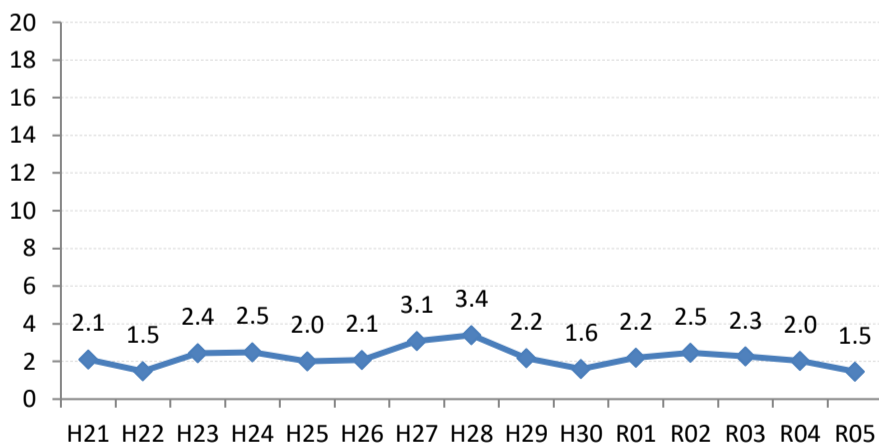

【胃がん】陽性反応的中度の推移

胃	H21	H22	H23	H24	H25	H26	H27	H28	H29	H30	R01	R02	R03	R04	R05
全国	1.2	1.3	1.2	1.3	1.2	1.3	1.3	1.7	1.7	1.9	1.8	1.9	1.8	1.9	1.8
広島県	1.7	1.6	1.8	1.9	1.6	2.2	2.5	2.6	1.8	2.1	1.9	1.8	1.8	1.8	1.8
広島市	2.1	1.5	2.4	2.5	2.0	2.1	3.1	3.4	2.2	1.6	2.2	2.5	2.3	2.0	1.5
呉市	1.8	2.3	2.0	1.4	1.4	2.8	1.0	3.3	0.0	0.0	0.0	0.0	1.4	1.7	5.9
竹原市	0.0	0.0	0.0	0.0	5.4	0.0	0.0	0.0	0.0	10.0	5.9	0.0	0.0	0.0	0.0
三原市	2.6	2.4	0.0	1.8	2.4	1.4	2.8	2.9	0.0	3.1	2.1	2.6	3.6	3.8	0.0
尾道市	2.9	0.0	1.2	1.4	1.8	1.6	0.0	1.5	4.0	5.6	5.4	1.1	2.9	2.4	3.7
福山市	1.7	2.1	1.3	0.5	1.8	3.0	2.0	3.7	2.2	3.8	2.3	1.6	3.2	2.1	1.1
府中市	0.0	3.4	0.0	1.9	0.0	0.0	7.9	2.0	0.0	0.0	0.0	5.0	0.0	0.0	12.5
三次市	0.0	0.0	4.0	1.5	0.0	4.3	0.0	0.0	2.2	0.0	0.0	3.2	0.0	0.0	13.0
庄原市	0.0	1.4	0.8	2.2	2.6	1.7	2.6	1.9	0.5	0.7	0.8	0.0	0.0	2.4	1.3
大竹市	0.0	0.0	2.2	4.0	0.0	3.0	4.9	0.0	0.0	0.0	0.0	0.0	0.0	0.0	0.0
東広島市	0.9	1.4	0.3	2.1	0.4	1.3	0.8	1.3	0.6	2.7	0.0	0.7	0.3	0.9	0.5
廿日市市	0.0	1.7	2.0	4.3	1.9	0.0	2.7	0.0	4.0	1.2	3.6	2.2	2.9	2.6	0.0
安芸高田市	0.0	1.6	0.0	2.8	1.1	5.6	2.3	0.0	0.0	0.0	0.0	0.0	0.0	0.0	0.0
江田島市	9.1	0.0	6.5	5.9	0.0	18.8	9.1	0.0	0.0	10.0	0.0	0.0	9.1	0.0	25.0
府中町	5.9	0.0	5.3	0.0	3.7	5.9	0.0	0.0	0.0	0.0	7.1	0.0	0.0	0.0	0.0
海田町	0.0	4.3	2.7	0.0	0.0	0.0	0.0	0.0	0.0	10.0	0.0	0.0	0.0	0.0	0.0
熊野町	5.6	4.8	0.0	2.6	3.1	0.0	0.0	0.0	0.0	11.1	0.0	0.0	20.0	0.0	0.0
坂町	4.5	11.1	0.0	0.0	0.0	12.5	0.0	0.0	0.0	0.0	0.0	25.0	0.0		
安芸太田町	0.0	0.0	0.0	0.0	0.0	0.0	5.9	12.5	0.0	0.0	0.0	0.0	0.0	0.0	14.3
北広島町	3.4	0.0	2.3	0.0	0.0	0.0	3.4	0.0	3.3	4.3	0.0	0.0	0.0	0.0	0.0
大崎上島町	0.0	0.0	3.6	0.0	9.1	0.0	5.9	10.0	0.0	0.0	0.0	33.3	0.0	0.0	0.0
世羅町	0.0	0.0	2.1	2.0	1.4	0.0	3.7	9.1	7.3	0.0	15.8	0.0	5.0	6.3	5.3
神石高原町	0.0	0.0	0.0	2.6	0.0	4.5	2.8	0.0	0.0	0.0	4.2	0.0	0.0	0.0	0.0

広島市