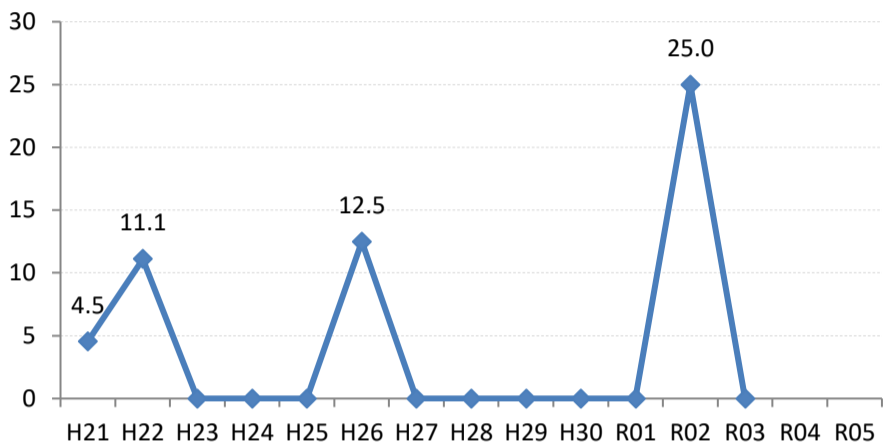

府中町

海田町

熊野町

坂町

安芸太田町

北広島町

大崎上島町

世羅町