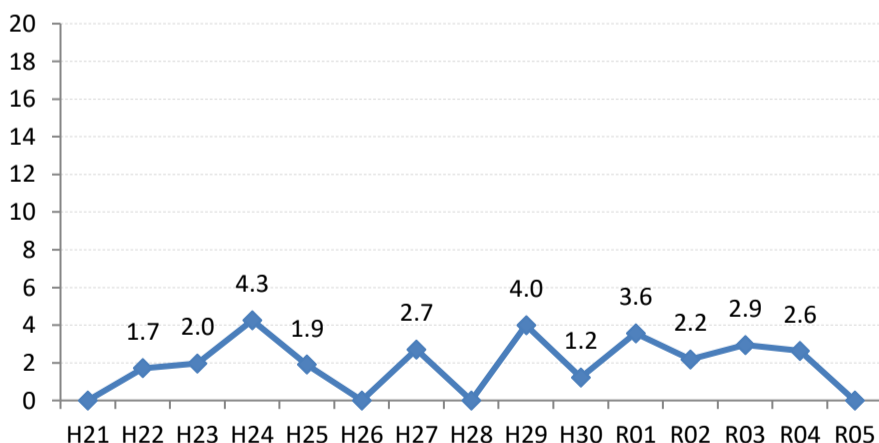

府中市

三次市

庄原市

大竹市

東広島市

廿日市市

安芸高田市

江田島市