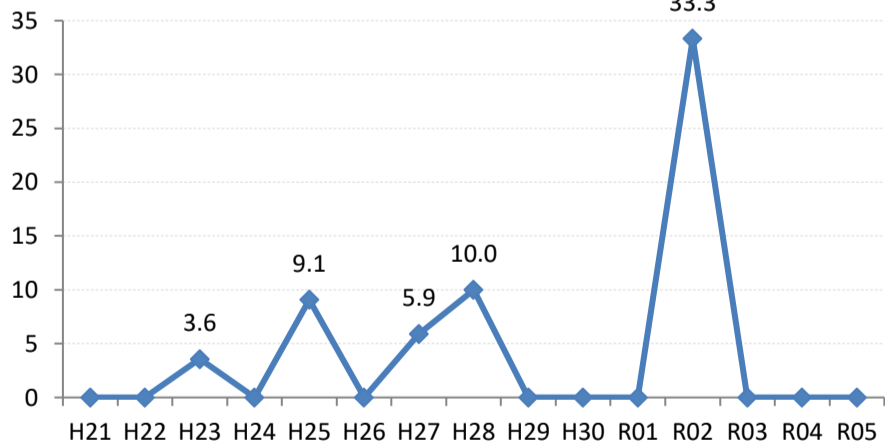

府中町

海田町

熊野町

坂町

安芸太田町

北広島町

大崎上島町

世羅町