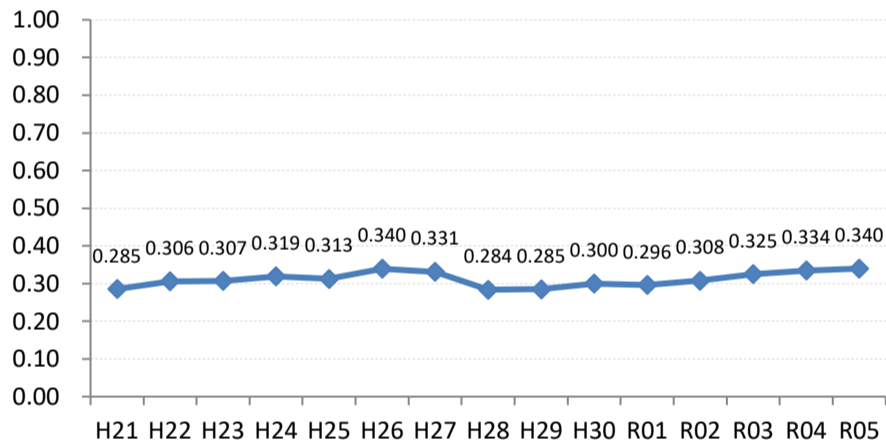

【乳がん】がん発見率の推移