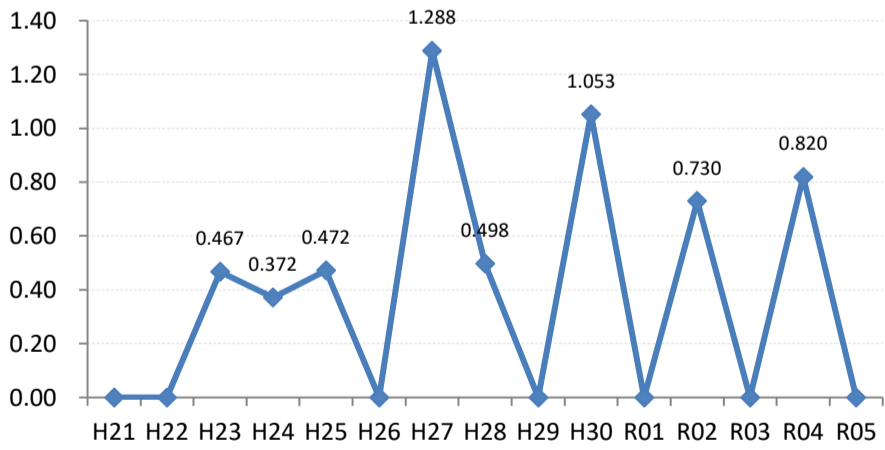

府中町

海田町

熊野町

坂町

安芸太田町

北広島町

大崎上島町

世羅町