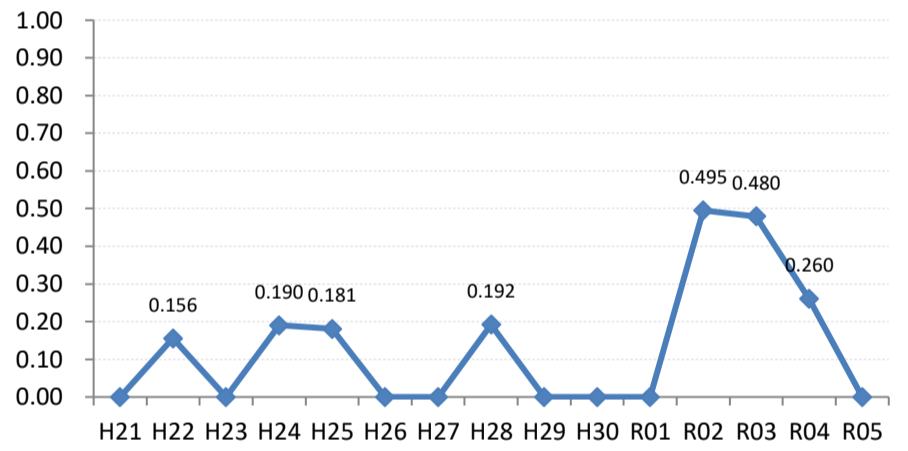

府中町

海田町

熊野町

坂町

安芸太田町

北広島町

大崎上島町

世羅町