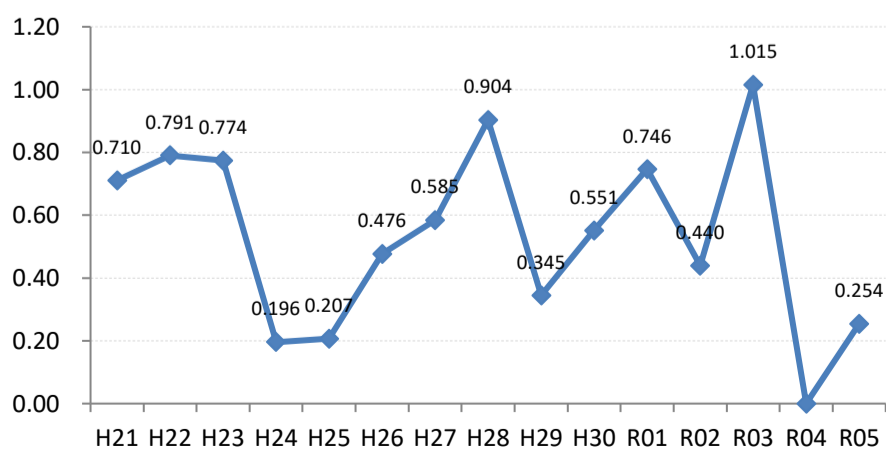

【乳がん】がん発見率の推移