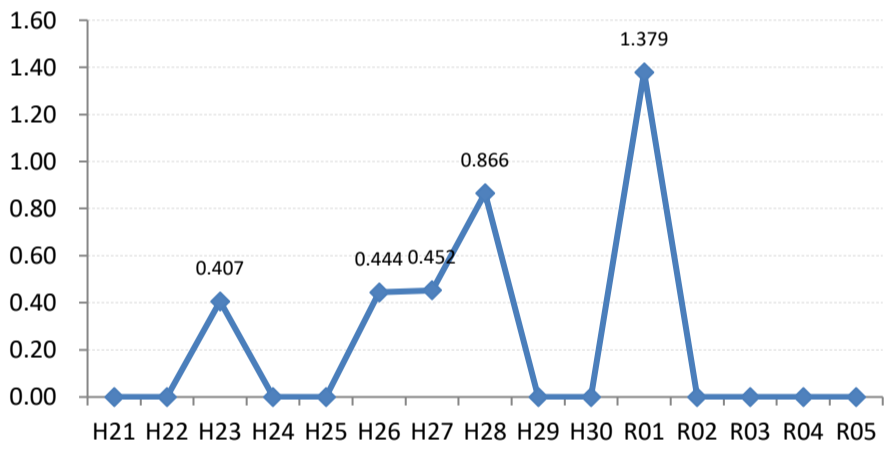

府中町

海田町

熊野町

坂町

安芸太田町

北広島町

大崎上島町

世羅町