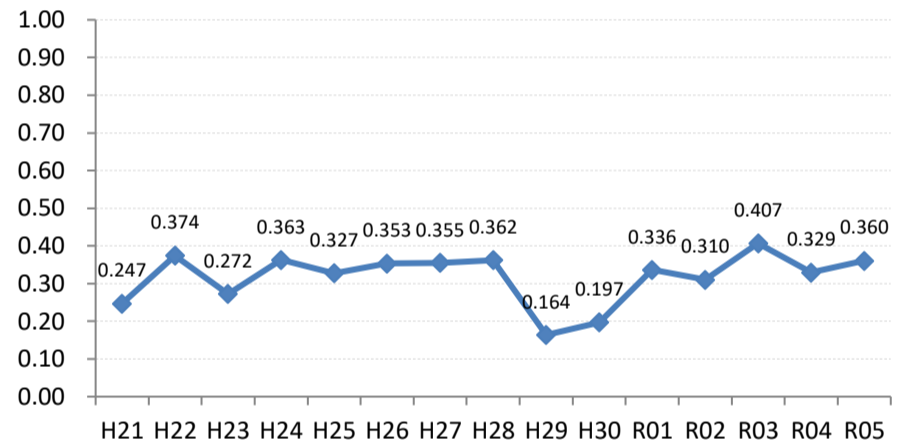

【乳がん】がん発見率の推移