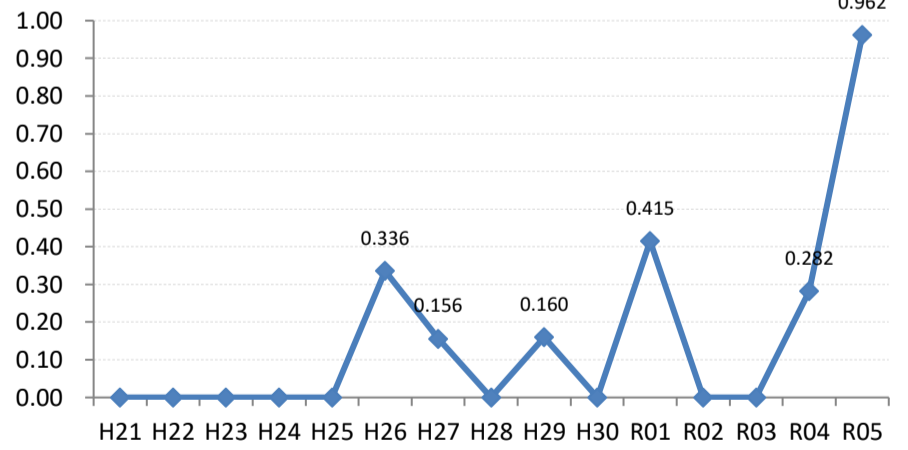

府中町

海田町

熊野町

坂町

安芸太田町

北広島町

大崎上島町

世羅町