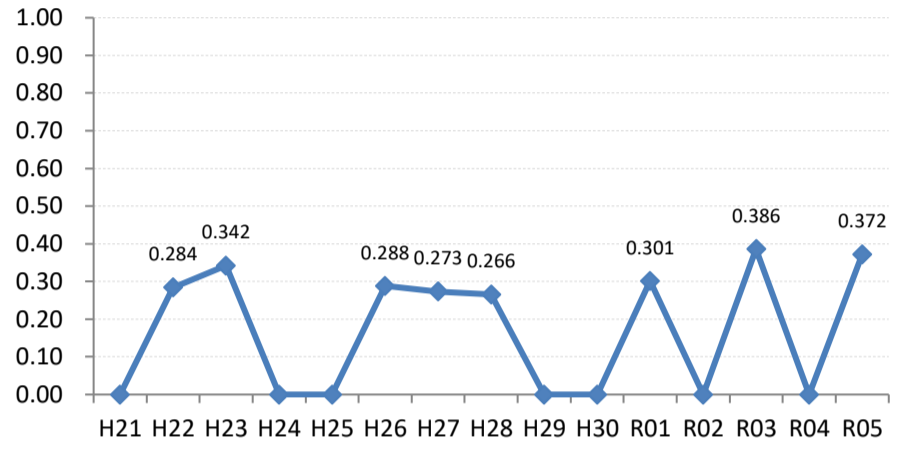

府中町

海田町

熊野町

坂町

安芸太田町

北広島町

大崎上島町

世羅町