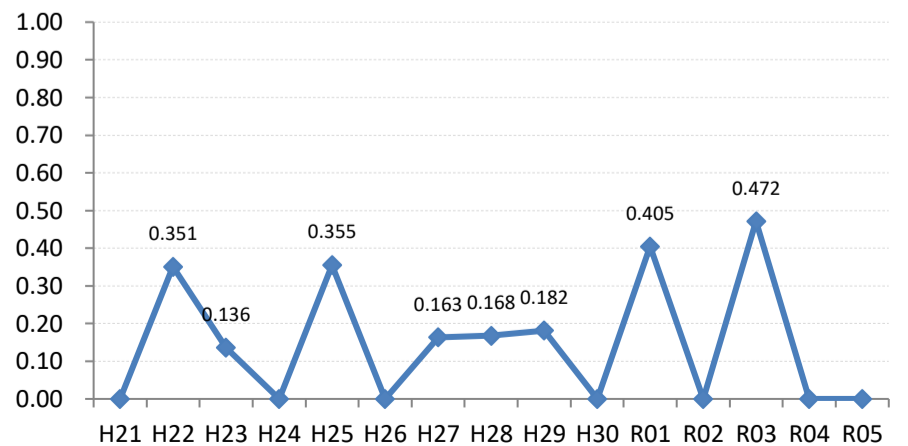

府中市

三次市

庄原市

大竹市

東広島市

廿日市市

安芸高田市

江田島市