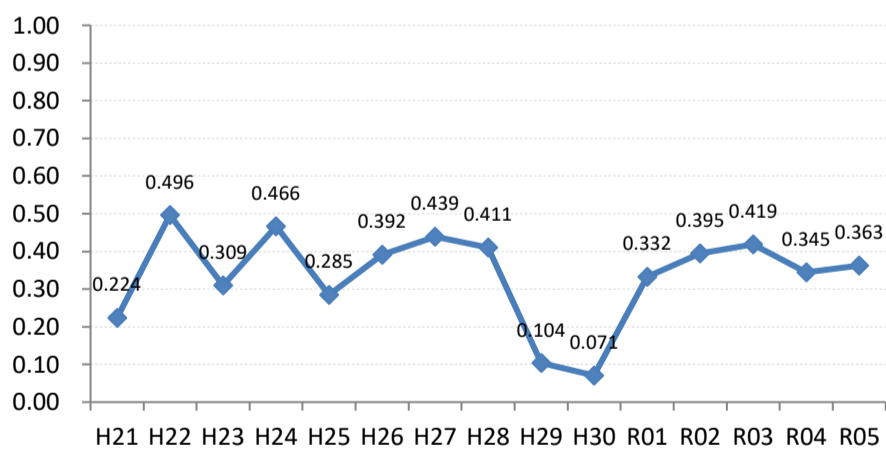

【乳がん】がん発見率の推移