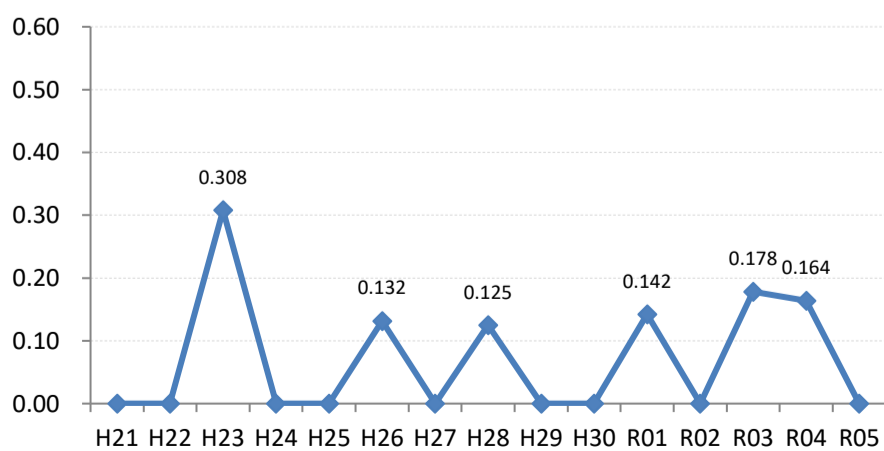

【子宮頸がん】がん発見率の推移