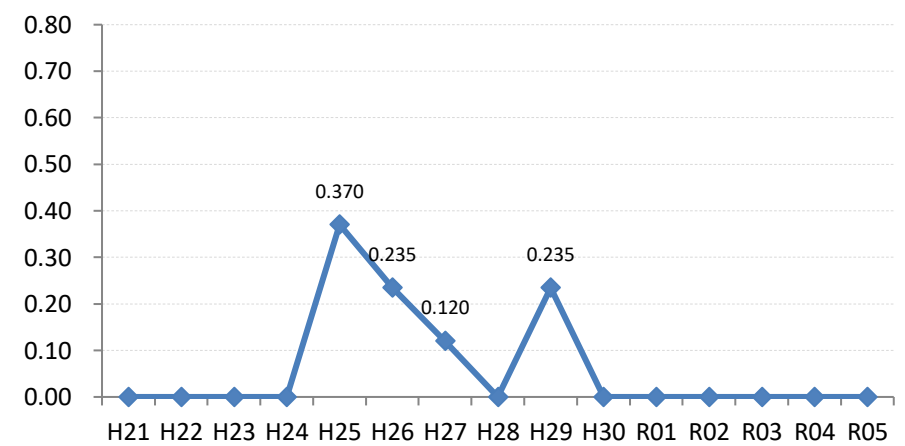

府中市

三次市

庄原市

大竹市

東広島市

廿日市市

安芸高田市

江田島市