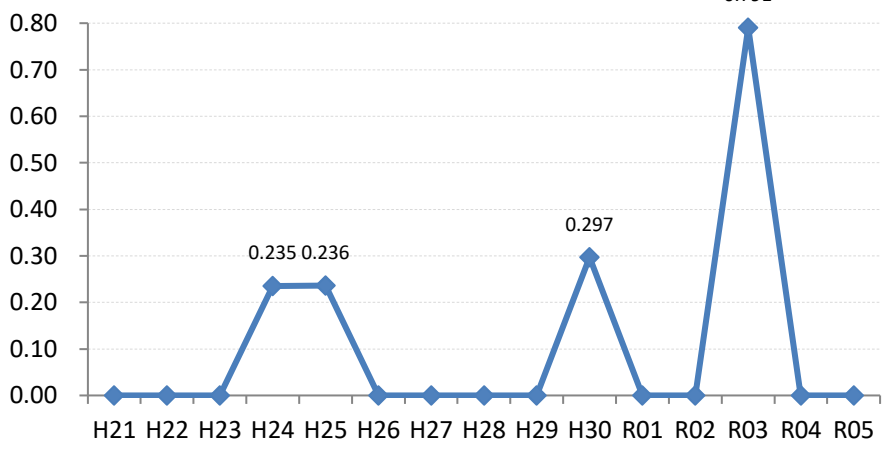

府中町

海田町

熊野町

坂町

安芸太田町

北広島町

大崎上島町

世羅町