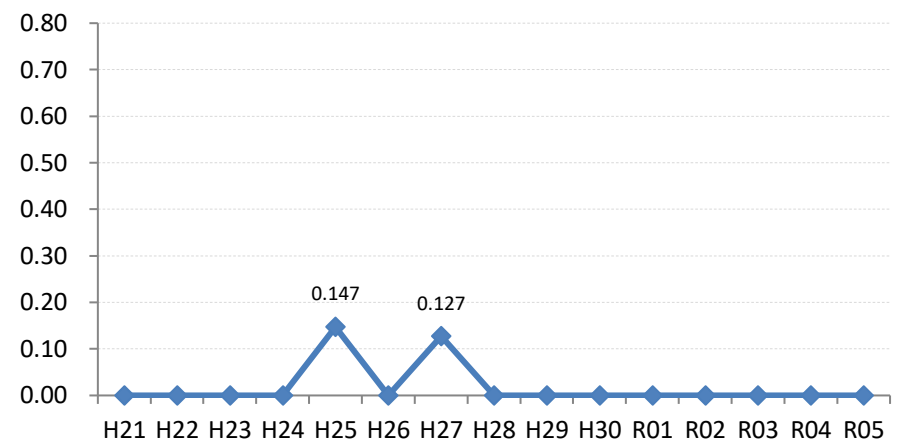

府中市

三次市

庄原市

大竹市

東広島市

廿日市市

安芸高田市

江田島市