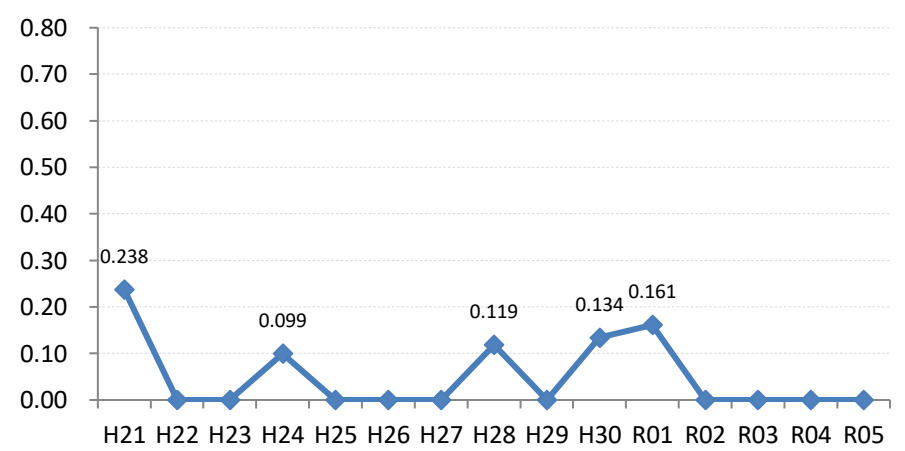

府中町

海田町

熊野町

坂町

安芸太田町

北広島町

大崎上島町

世羅町