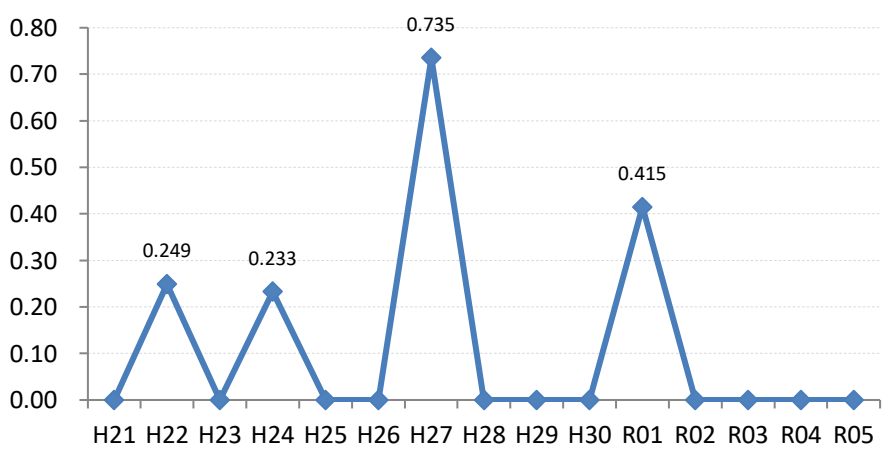

府中町

海田町

熊野町

坂町

安芸太田町

北広島町

大崎上島町

世羅町