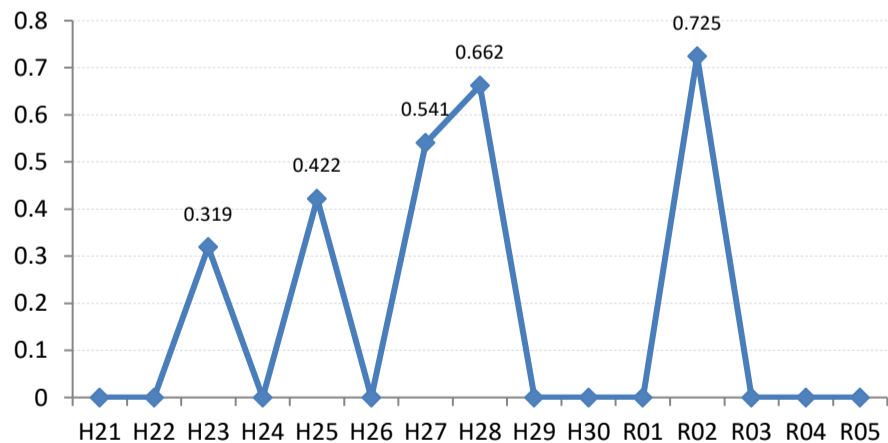

府中町

海田町

熊野町

坂町

安芸太田町

北広島町

大崎上島町

世羅町