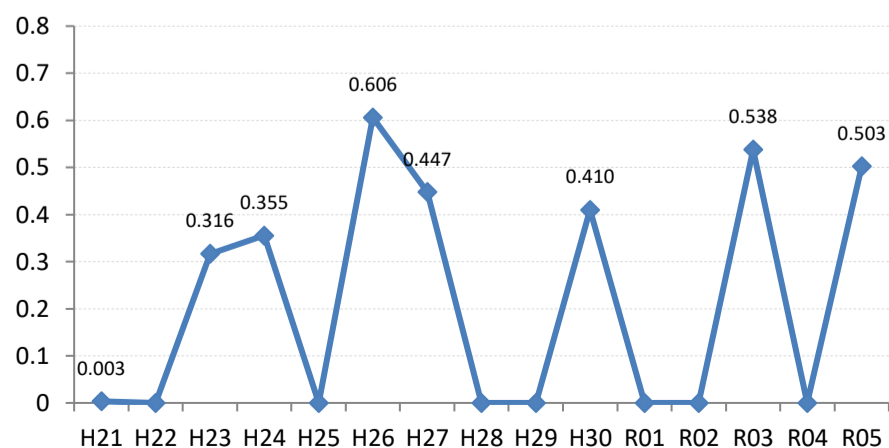

府中市

三次市

庄原市

大竹市

東広島市

廿日市市

安芸高田市

江田島市