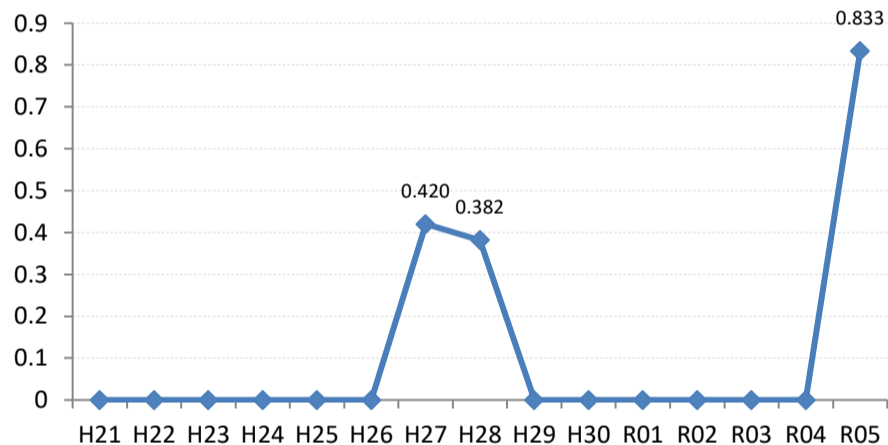

府中町

海田町

熊野町

坂町

安芸太田町

北広島町

大崎上島町

世羅町