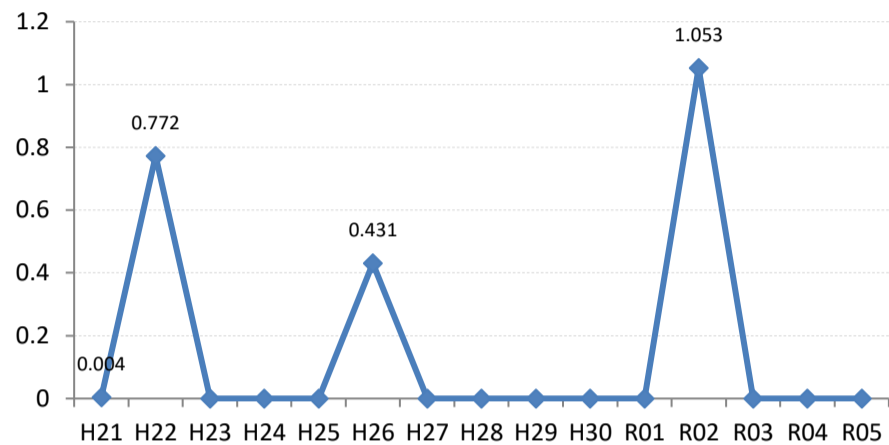

府中町

海田町

熊野町

坂町

安芸太田町

北広島町

大崎上島町

世羅町