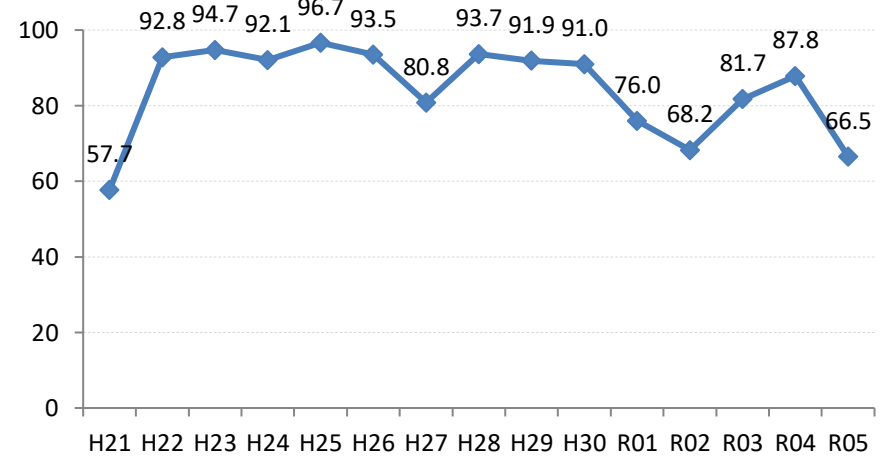

【乳がん】精検受診率の推移