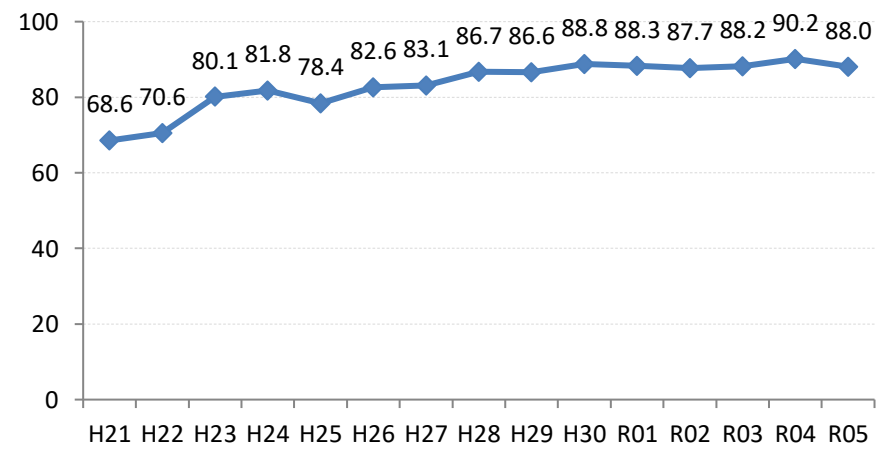

【乳がん】精検受診率の推移