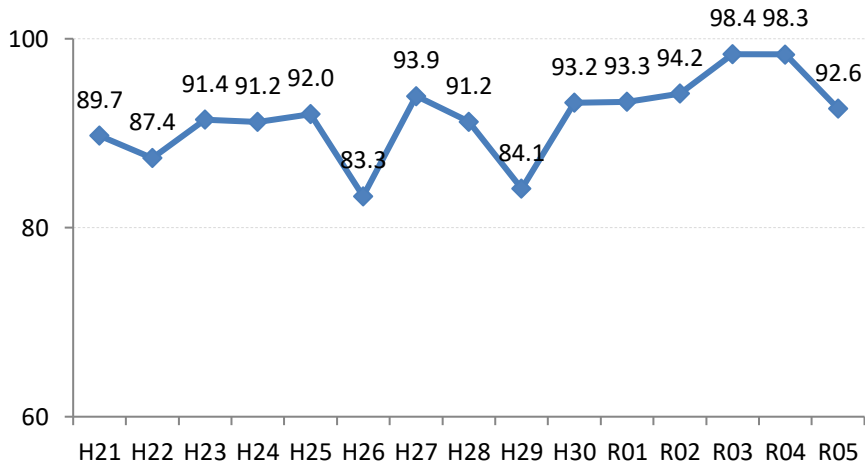

府中市

三次市

庄原市

大竹市

東広島市

廿日市市

安芸高田市

江田島市