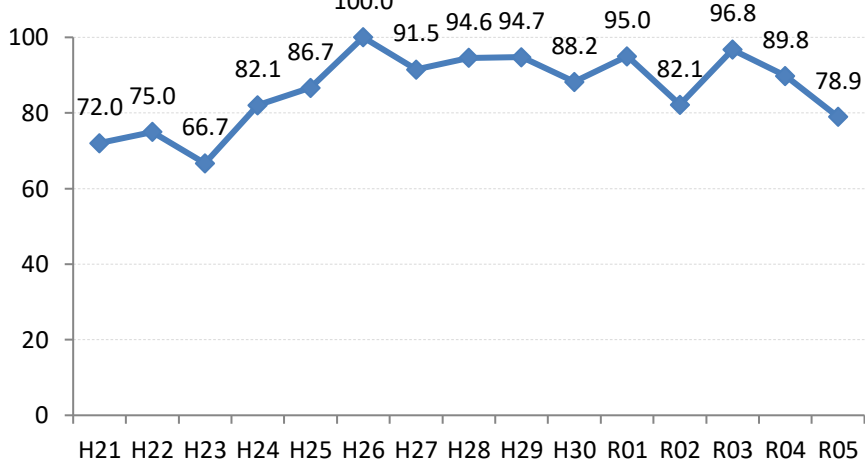

府中市

三次市

庄原市

大竹市

東広島市

廿日市市

安芸高田市

江田島市