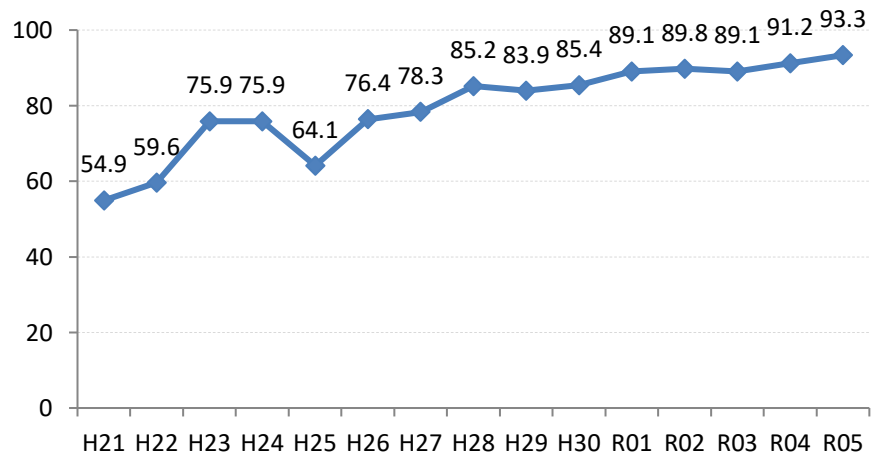

【乳がん】精検受診率の推移