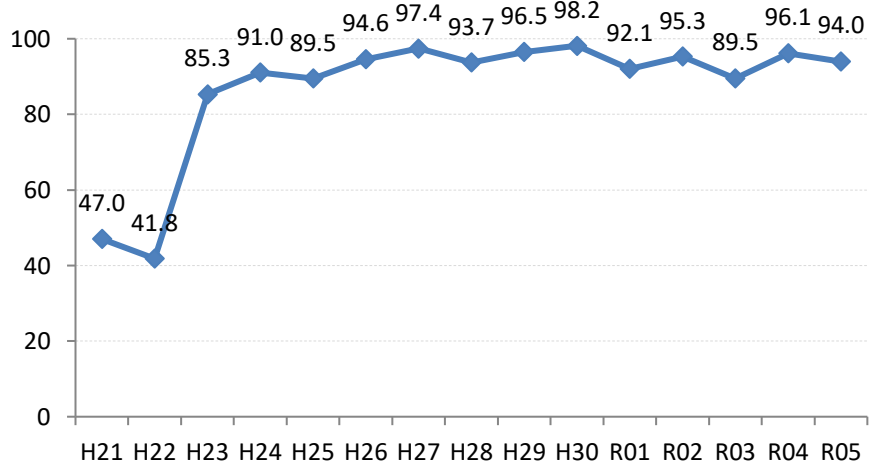

府中市

三次市

庄原市

大竹市

東広島市

廿日市市

安芸高田市

江田島市