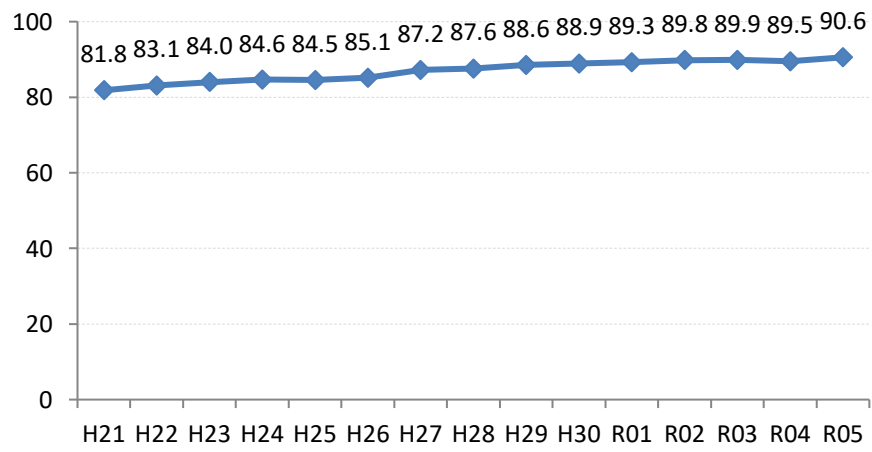

【乳がん】精検受診率の推移