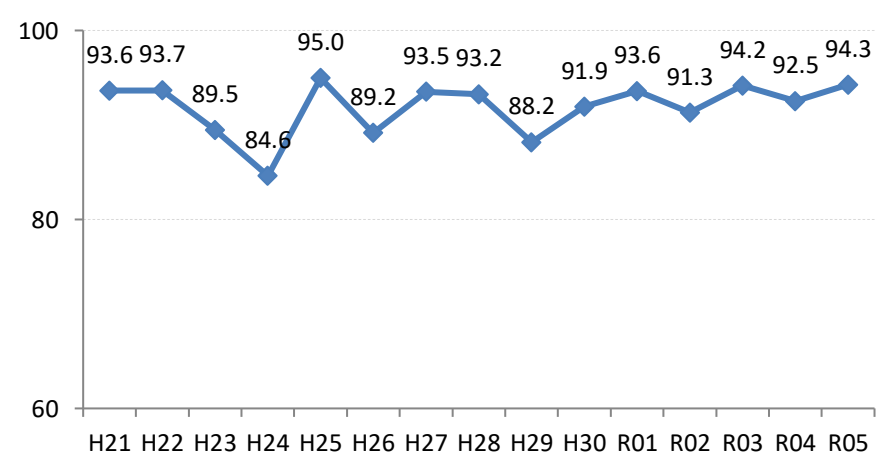

【乳がん】精検受診率の推移