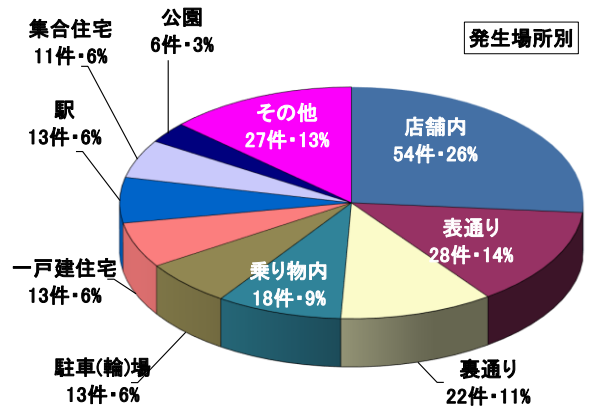

# 女性対象性犯罪・声掛け事案等把握状況

令和8年3月末

## 月別把握状況

年	累計	月											
		1	2	3	4	5	6	7	8	9	10	11	12
R8	205	76	62	67									
R7	221	71	73	77									
増減	件数	-16	5	-11	-10								
	率(%)	-7.2	7.0	-15.1	-13.0								

市区町別(令和8年3月末)

市区町名	件数
広島市	106
中区	29
東区	9
西区	20
南区	14
佐伯区	4
安芸区	6
安佐南区	23
安佐北区	1
呉市	18
竹原市	2
三原市	5
尾道市	5
福山市	28
府中市	2
三次市	1
庄原市	0
大竹市	3
東広島市	15
廿日市市	4
江田島市	1
安芸高田市	3
安芸郡	10
府中町	6
海田町	3
熊野町	1
坂町	0
世羅郡	1
山県郡	1
安芸太田町	1
北広島町	0
神石郡	0
豊田郡	0
合計	205

発生時間帯別

被害者年齢別

曜日別

～ 特徴 ～

- 把握件数……前年同期と比較して16件減少
- 事案種別……盗撮が最多(36件)、次いで声掛け・写真撮影(24件)
- 発生場所……約3割が店舗内
- 被害者別……約3割が15～18歳

※ 本集計値は、被害申告の有無に関わらず、警ら要望、相談等を含む。

※ 女性とは、高校生相当以上の女性