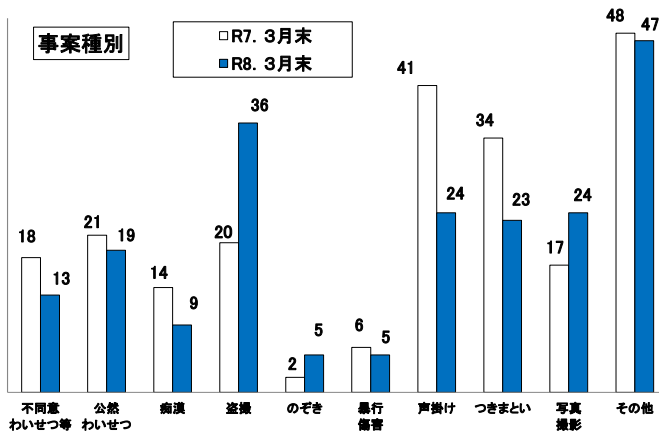

# 女性対象性犯罪・声掛け事案等把握状況

令和8年3月末

## 月別把握状況

年	累計	月											
		1	2	3	4	5	6	7	8	9	10	11	12
R8	205	76	62	67									
R7	221	71	73	77									
増減	件数	-16	5	-11	-10								
	率(%)	-7.2	7.0	-15.1	-13.0								

市区町別(令和8年3月末)

市区町名	件数
広島市	106
中区	29
東区	9
西区	20
南区	14
佐伯区	4
安芸区	6
安佐南区	23
安佐北区	1
呉市	18
竹原市	2
三原市	5
尾道市	5
福山市	28
府中市	2
三次市	1
庄原市	0
大竹市	3
東広島市	15
廿日市市	4
江田島市	1
安芸高田市	3
安芸郡	10
府中町	6
海田町	3
熊野町	1
坂町	0
世羅郡	1
山県郡	1
安芸太田町	1
北広島町	0
神石郡	0
豊田郡	0
合計	205

発生時間帯別

被害者年齢別

曜日別

～ 特徴 ～

- 把握件数……前年同期と比較して16件減少
- 事案種別……盗撮が最多(36件)、次いで声掛け・写真撮影(24件)
- 発生場所……約3割が店舗内
- 被害者別……約3割が15～18歳

※ 本集計値は、被害申告の有無に関わらず、警ら要望、相談等を含む。

※ 女性とは、高校生相当以上の女性