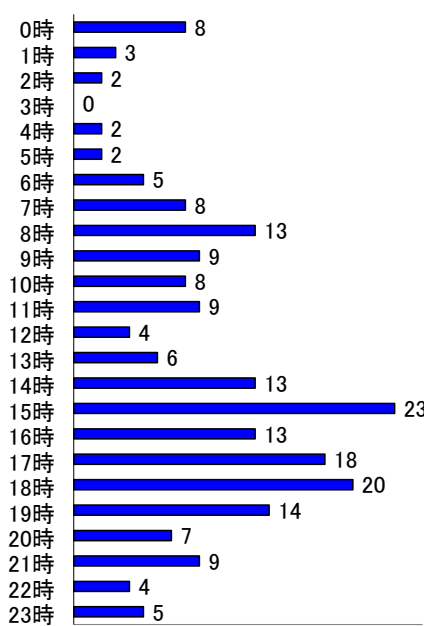

## 月別把握状況

年	累計	月											
		1	2	3	4	5	6	7	8	9	10	11	12
R8	205	76	62	67									
R7	221	71	73	77									
増減	件数	-16	5	-11	-10								
	率(%)	-7.2	7.0	-15.1	-13.0								

市区町別(令和8年3月末)

市区町名	件数
広島市	106
中区	29
東区	9
西区	20
南区	14
佐伯区	4
安芸区	6
安佐南区	23
安佐北区	1
呉市	18
竹原市	2
三原市	5
尾道市	5
福山市	28
府中市	2
三次市	1
庄原市	0
大竹市	3
東広島市	15
廿日市市	4
江田島市	1
安芸高田市	3
安芸郡	10
府中町	6
海田町	3
熊野町	1
坂町	0
世羅郡	1
山県郡	1
安芸太田町	1
北広島町	0
神石郡	0
豊田郡	0
合計	205

発生時間帯別

被害者年齢別

曜日別

～ 特徴 ～

- 把握件数……前年同期と比較して16件減少
- 事案種別……盗撮が最多(36件)、次いで声掛け・写真撮影(24件)
- 発生場所……約3割が店舗内
- 被害者別……約3割が15～18歳

※ 本集計値は、被害申告の有無に関わらず、警ら要望、相談等を含む。

※ 女性とは、高校生相当以上の女性