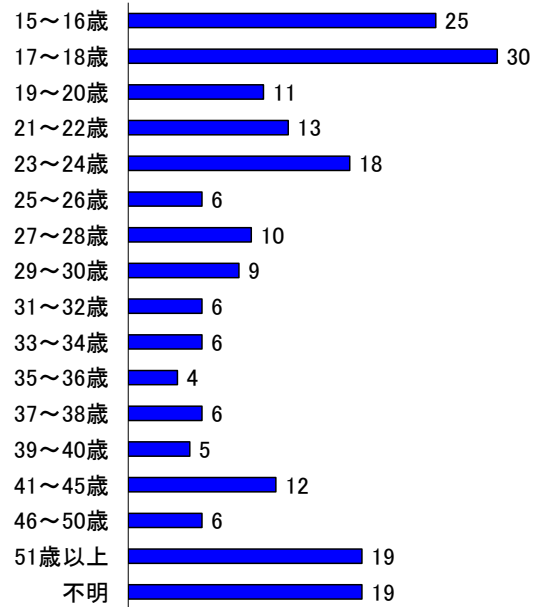

## 月別把握状況

年	累計	月											
		1	2	3	4	5	6	7	8	9	10	11	12
R8	205	76	62	67									
R7	221	71	73	77									
増減	件数	-16	5	-11	-10								
	率(%)	-7.2	7.0	-15.1	-13.0								

市区町別(令和8年3月末)

市区町名	件数
広島市	106
中区	29
東区	9
西区	20
南区	14
佐伯区	4
安芸区	6
安佐南区	23
安佐北区	1
呉市	18
竹原市	2
三原市	5
尾道市	5
福山市	28
府中市	2
三次市	1
庄原市	0
大竹市	3
東広島市	15
廿日市市	4
江田島市	1
安芸高田市	3
安芸郡	10
府中町	6
海田町	3
熊野町	1
坂町	0
世羅郡	1
山県郡	1
安芸太田町	1
北広島町	0
神石郡	0
豊田郡	0
合計	205

発生時間帯別

被害者年齢別

曜日別

～ 特徴 ～

- 把握件数……前年同期と比較して16件減少
- 事案種別……盗撮が最多(36件)、次いで声掛け・写真撮影(24件)
- 発生場所……約3割が店舗内
- 被害者別……約3割が15～18歳

※ 本集計値は、被害申告の有無に関わらず、警ら要望、相談等を含む。

※ 女性とは、高校生相当以上の女性