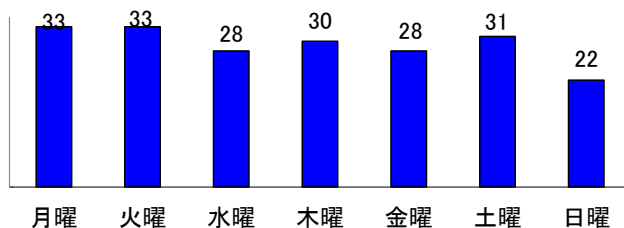

## 月別把握状況

年	累計	月											
		1	2	3	4	5	6	7	8	9	10	11	12
R8	205	76	62	67									
R7	221	71	73	77									
増減	件数	-16	5	-11	-10								
	率(%)	-7.2	7.0	-15.1	-13.0								

市区町別(令和8年3月末)

市区町名	件数
広島市	106
中区	29
東区	9
西区	20
南区	14
佐伯区	4
安芸区	6
安佐南区	23
安佐北区	1
呉市	18
竹原市	2
三原市	5
尾道市	5
福山市	28
府中市	2
三次市	1
庄原市	0
大竹市	3
東広島市	15
廿日市市	4
江田島市	1
安芸高田市	3
安芸郡	10
府中町	6
海田町	3
熊野町	1
坂町	0
世羅郡	1
山県郡	1
安芸太田町	1
北広島町	0
神石郡	0
豊田郡	0
合計	205

発生時間帯別

被害者年齢別

曜日別

～ 特徴 ～

- 把握件数……前年同期と比較して16件減少
- 事案種別……盗撮が最多(36件)、次いで声掛け・写真撮影(24件)
- 発生場所……約3割が店舗内
- 被害者別……約3割が15～18歳

※ 本集計値は、被害申告の有無に関わらず、警ら要望、相談等を含む。

※ 女性とは、高校生相当以上の女性