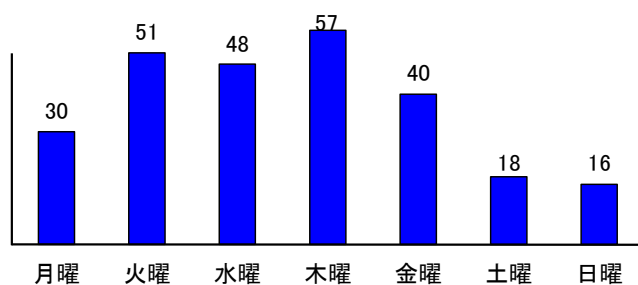

子供対象性犯罪・声掛け事案等把握状況

令和8年3月末

月別把握状況

年	累計	月											
		1	2	3	4	5	6	7	8	9	10	11	12
R8	260	101	77	82									
R7	275	103	98	74									
増減	件数	-15	-2	-21	8								
	率(%)	-5.5	-1.9	-21.4	10.8								

市区町別(令和8年3月末)

市区町名	件数
広島市	148
中区	18
東区	22
西区	29
南区	10
佐伯区	7
安芸区	8
安佐南区	35
安佐北区	19
呉市	14
竹原市	4
三原市	12
尾道市	11
福山市	21
府中市	5
三次市	4
庄原市	1
大竹市	1
東広島市	18
廿日市市	7
江田島市	1
安芸高田市	1
安芸郡	9
府中町	1
海田町	3
熊野町	1
坂町	4
世羅郡	1
山県郡	1
安芸太田町	0
北広島町	1
神石郡	0
豊田郡	1
合計	260

発生時間帯別

学年別・男女別

曜日別

- ～ 特徴 ～
- 把握件数……前年同期と比較して15件の減少
 - 事案種別……約4割が声掛け事案
 - 発生場所……約6割が路上(表通り, 裏通り)
 - 時間帯別……約6割が14時～16時台

※ 本集計値は、被害申告の有無に関わらず、警ら要望、相談等を含む。

※ 子供とは、中学生以下の男女