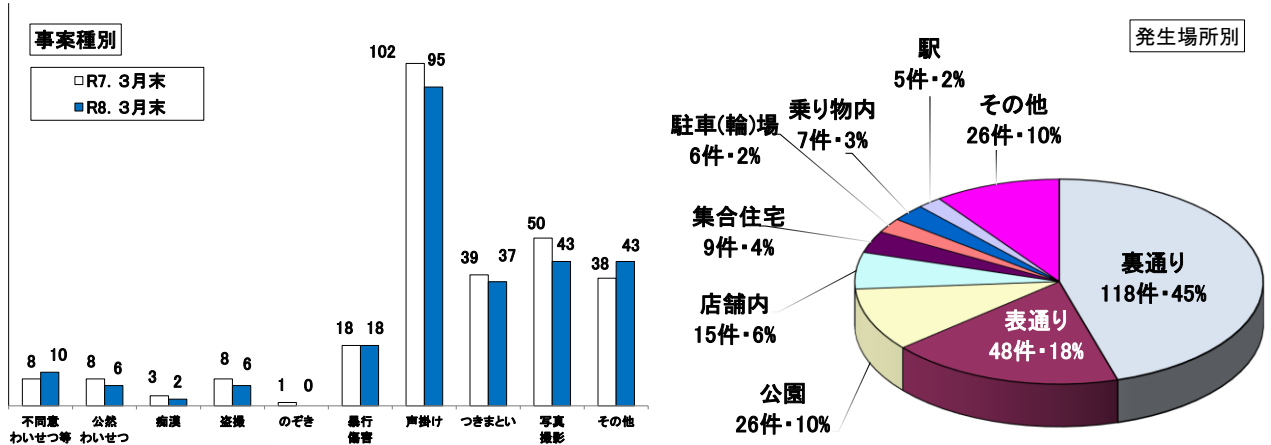

子供対象性犯罪・声掛け事案等把握状況

令和8年3月末

月別把握状況

年	累計	月											
		1	2	3	4	5	6	7	8	9	10	11	12
R8	260	101	77	82									
R7	275	103	98	74									
増減	件数	-15	-2	-21	8								
	率(%)	-5.5	-1.9	-21.4	10.8								

市区町別(令和8年3月末)

市区町名	件数
広島市	148
中区	18
東区	22
西区	29
南区	10
佐伯区	7
安芸区	8
安佐南区	35
安佐北区	19
呉市	14
竹原市	4
三原市	12
尾道市	11
福山市	21
府中市	5
三次市	4
庄原市	1
大竹市	1
東広島市	18
廿日市市	7
江田島市	1
安芸高田市	1
安芸郡	9
府中町	1
海田町	3
熊野町	1
坂町	4
世羅郡	1
山県郡	1
安芸太田町	0
北広島町	1
神石郡	0
豊田郡	1
合計	260

発生時間帯別

学年別・男女別

曜日別

- ～ 特徴 ～
- 把握件数……前年同期と比較して15件の減少
 - 事案種別……約4割が声掛け事案
 - 発生場所……約6割が路上(表通り, 裏通り)
 - 時間帯別……約6割が14時～16時台

※ 本集計値は、被害申告の有無に関わらず、警ら要望、相談等を含む。

※ 子供とは、中学生以下の男女