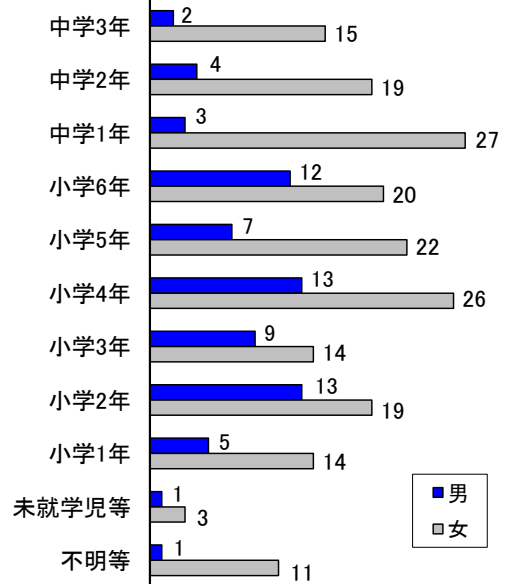

子供対象性犯罪・声掛け事案等把握状況

令和8年3月末

月別把握状況

年	累計	月											
		1	2	3	4	5	6	7	8	9	10	11	12
R8	260	101	77	82									
R7	275	103	98	74									
増減	件数	-15	-2	-21	8								
	率(%)	-5.5	-1.9	-21.4	10.8								

市区町別(令和8年3月末)

市区町名	件数
広島市	148
中区	18
東区	22
西区	29
南区	10
佐伯区	7
安芸区	8
安佐南区	35
安佐北区	19
呉市	14
竹原市	4
三原市	12
尾道市	11
福山市	21
府中市	5
三次市	4
庄原市	1
大竹市	1
東広島市	18
廿日市市	7
江田島市	1
安芸高田市	1
安芸郡	9
府中町	1
海田町	3
熊野町	1
坂町	4
世羅郡	1
山県郡	1
安芸太田町	0
北広島町	1
神石郡	0
豊田郡	1
合計	260

発生時間帯別

学年別・男女別

曜日別

- ～ 特徴 ～
- 把握件数……前年同期と比較して15件の減少
 - 事案種別……約4割が声掛け事案
 - 発生場所……約6割が路上(表通り, 裏通り)
 - 時間帯別……約6割が14時～16時台

※ 本集計値は、被害申告の有無に関わらず、警ら要望、相談等を含む。

※ 子供とは、中学生以下の男女