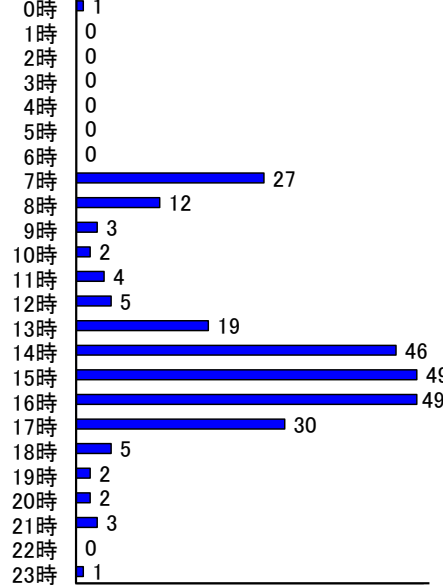

子供対象性犯罪・声掛け事案等把握状況

令和8年3月末

月別把握状況

年	累計	月											
		1	2	3	4	5	6	7	8	9	10	11	12
R8	260	101	77	82									
R7	275	103	98	74									
増減	件数	-15	-2	-21	8								
	率(%)	-5.5	-1.9	-21.4	10.8								

市区町別(令和8年3月末)

市区町名	件数
広島市	148
中区	18
東区	22
西区	29
南区	10
佐伯区	7
安芸区	8
安佐南区	35
安佐北区	19
呉市	14
竹原市	4
三原市	12
尾道市	11
福山市	21
府中市	5
三次市	4
庄原市	1
大竹市	1
東広島市	18
廿日市市	7
江田島市	1
安芸高田市	1
安芸郡	9
府中町	1
海田町	3
熊野町	1
坂町	4
世羅郡	1
山県郡	1
安芸太田町	0
北広島町	1
神石郡	0
豊田郡	1
合計	260

発生時間帯別

学年別・男女別

曜日別

- ～ 特徴 ～
- 把握件数……前年同期と比較して15件の減少
 - 事案種別……約4割が声掛け事案
 - 発生場所……約6割が路上(表通り, 裏通り)
 - 時間帯別……約6割が14時～16時台

※ 本集計値は、被害申告の有無に関わらず、警ら要望、相談等を含む。

※ 子供とは、中学生以下の男女