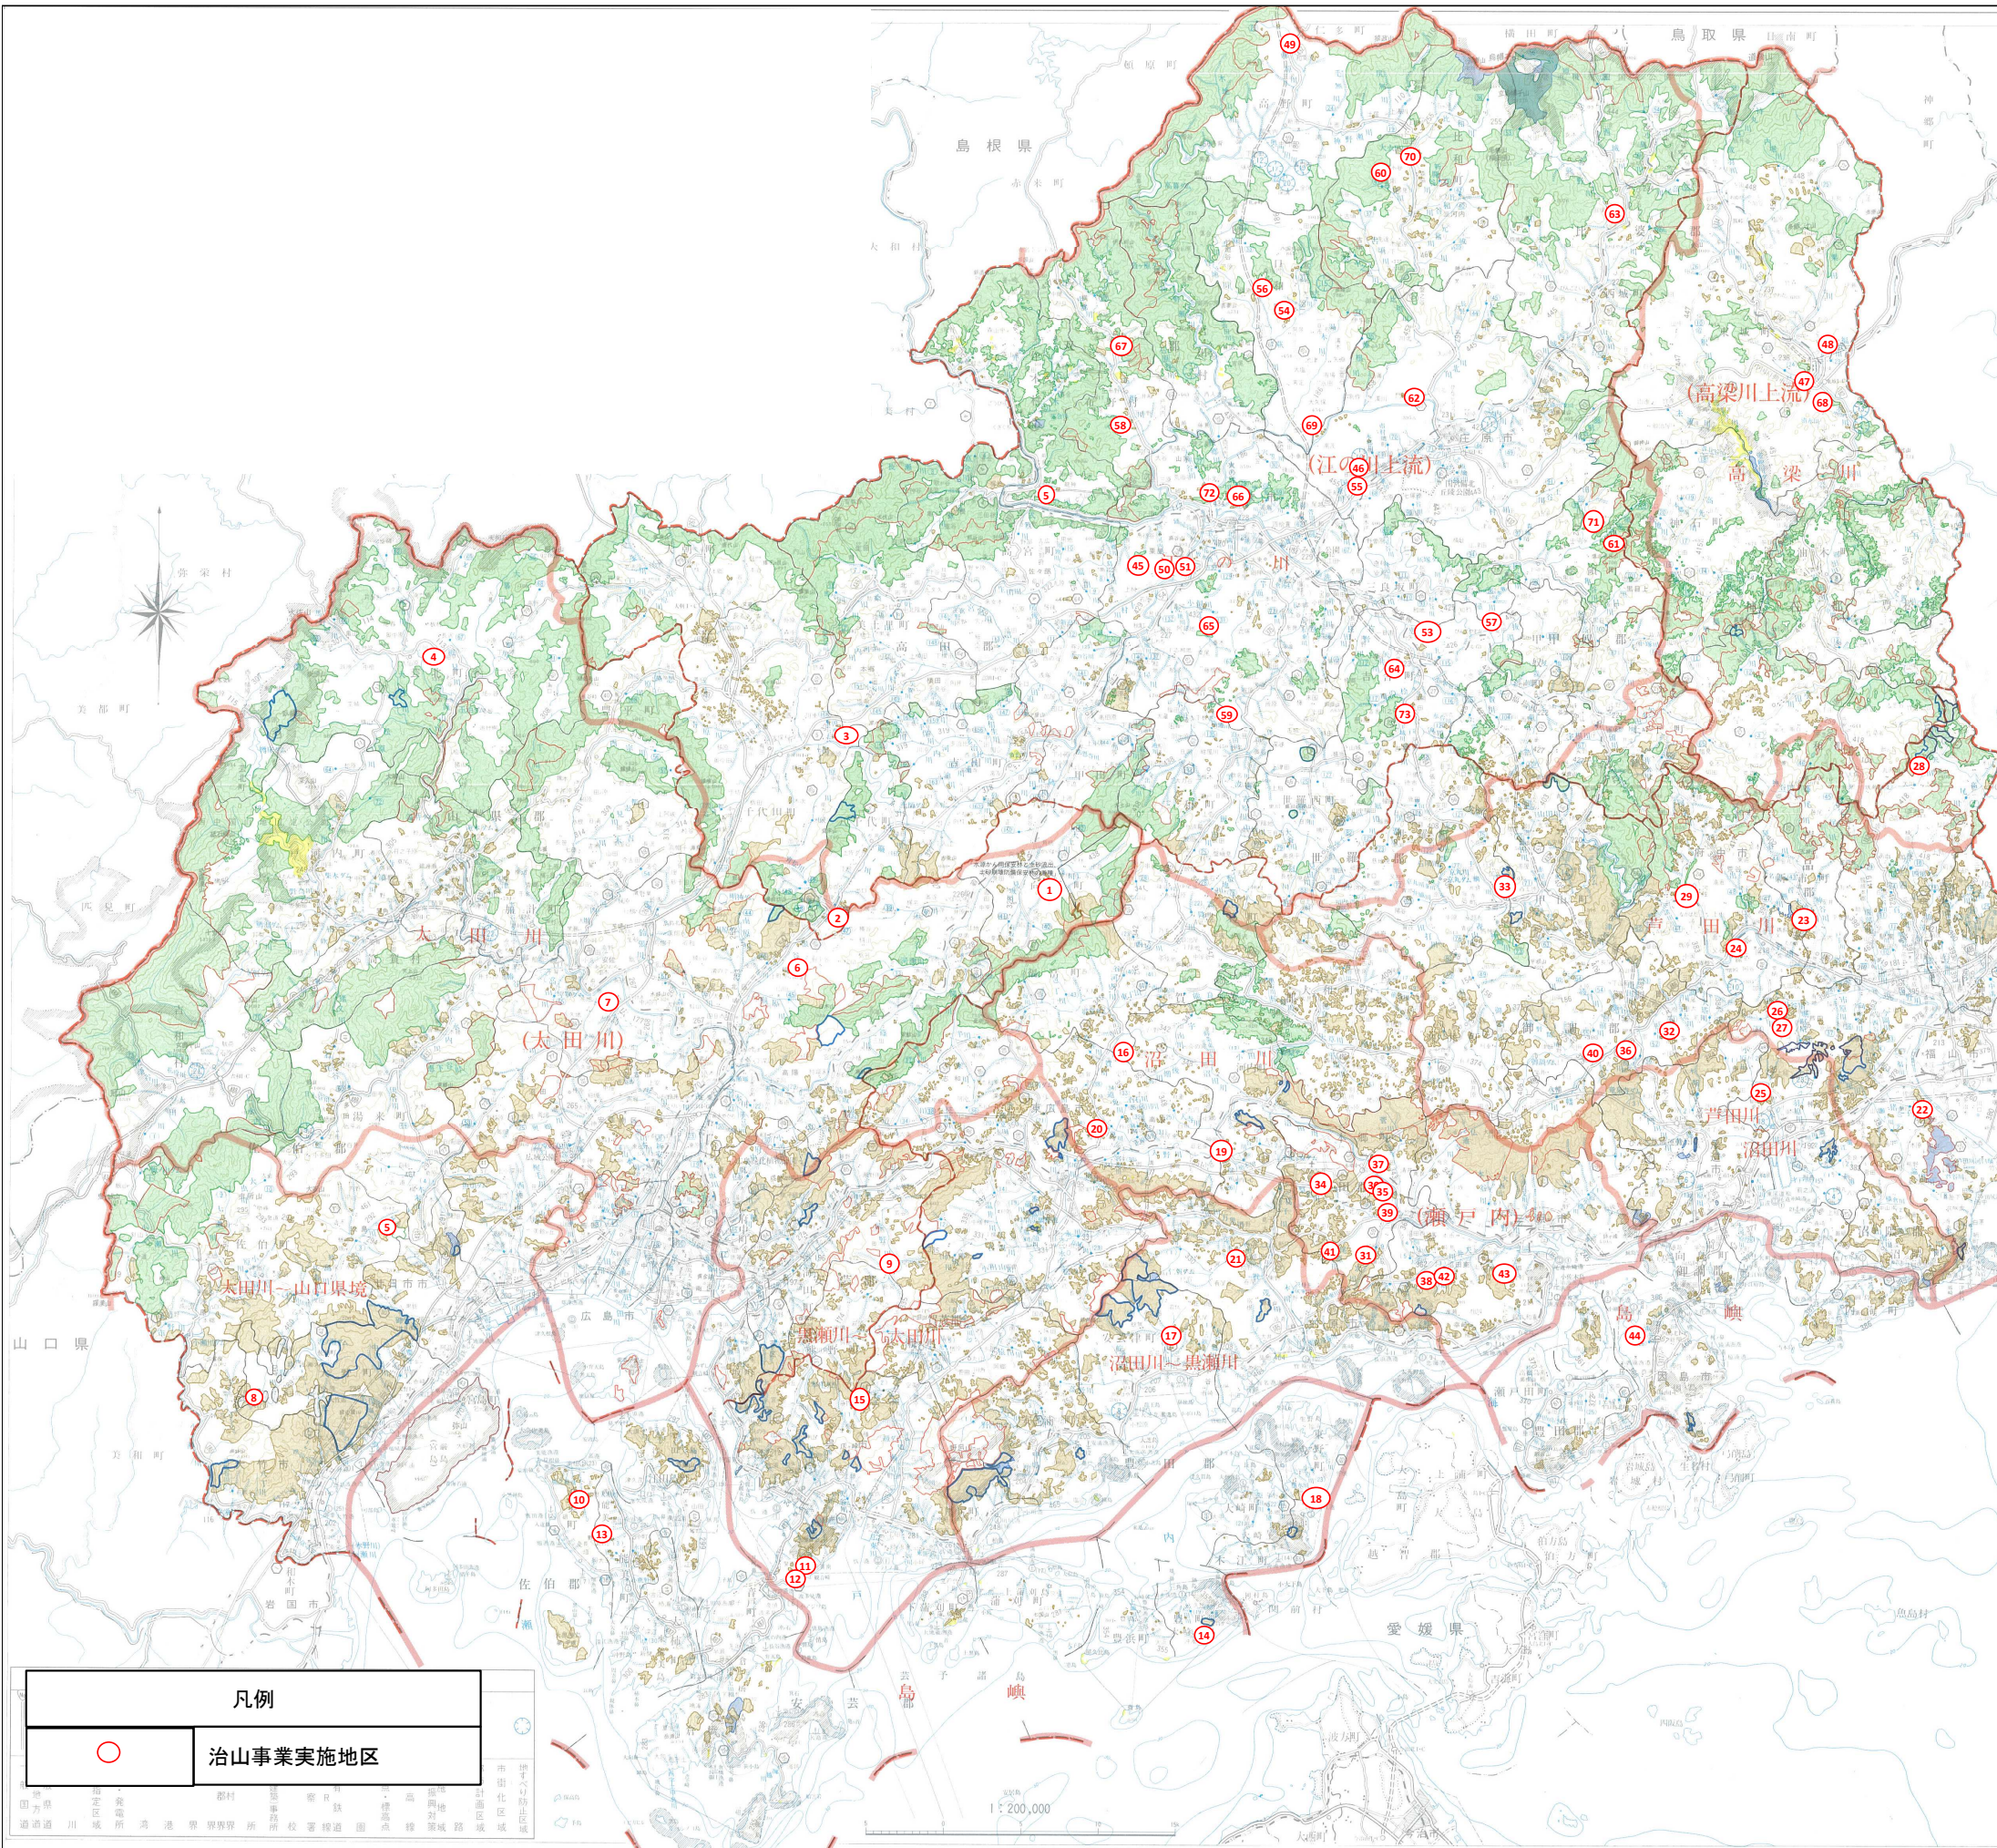

広島県森林林業農山漁村地域整備計画(第4期) 治山事業計画位置図

森林整備事業実施箇所一覧表

区分	事業名	事業型	事業箇所名 (地区名)	事業実施主体	関係市町村	工期
1	治山事業	林地荒廃防止事業	岩谷山	広島県	安芸高田市	R7 ~ R8
2	治山事業	林地荒廃防止事業	鷹手	広島県	安芸高田市	R7 ~ R7
3	治山事業	林地荒廃防止事業	岡谷	広島県	北広島町	R7 ~ R9
4	治山事業	林地荒廃防止事業	野々谷	広島県	北広島町	R9 ~ R9
5	治山事業	林地荒廃防止事業	三組山	広島県	廿日市市	R9 ~ R9
6	治山事業	林地荒廃防止事業	雨乞山	広島県	広島市	R9 ~ R9
7	治山事業	林地荒廃防止事業	後藤山	広島県	広島市	R10 ~ R10
8	治山事業	予防治山事業	嵐谷	広島県	廿日市市	R10 ~ R10
9	治山事業	林地荒廃防止事業	大平	広島県	広島市	R11 ~ R11
10	治山事業	予防治山事業	船木	広島県	呉市	R7 ~ R7
11	治山事業	林地荒廃防止事業	姥ヶ迫	広島県	呉市	R7 ~ R8
12	治山事業	機能強化・老朽化対策事業	警固屋九丁目	広島県	呉市	R7 ~ R8
13	治山事業	林地荒廃防止事業	高下	広島県	江田島市	R9 ~ R9
14	治山事業	林地荒廃防止事業	奥	広島県	呉市	R9 ~ R9
15	治山事業	林地荒廃防止事業	ワラヒノ山	広島県	呉市	R10 ~ R10
16	治山事業	予防治山事業	西馬立	広島県	東広島市	R7 ~ R7
17	治山事業	予防治山事業	中山	広島県	東広島市	R7 ~ R8
18	治山事業	林地荒廃防止事業(離島)	小楡	広島県	大崎上島町	R7 ~ R7
19	治山事業	予防治山事業	神田岡	広島県	東広島市	R9 ~ R9
20	治山事業	予防治山事業	杵原	広島県	東広島市	R9 ~ R9
21	治山事業	林地荒廃防止事業	高下谷	広島県	竹原市	R10 ~ R10
22	治山事業	予防治山事業	下山地	広島県	福山市	R9 ~ R9
23	治山事業	予防治山事業	広谷(3)	広島県	府中市	R9 ~ R9
24	治山事業	予防治山事業	前原林	広島県	府中市	R9 ~ R9
25	治山事業	林地荒廃防止事業	吉田向	広島県	福山市	R9 ~ R9
26	治山事業	林地荒廃防止事業	柞磨(1)	広島県	福山市	R10 ~ R10
27	治山事業	林地荒廃防止事業	柞磨(2)	広島県	福山市	R10 ~ R10
28	治山事業	予防治山事業	山野	広島県	福山市	R11 ~ R11
29	治山事業	予防治山事業	下神谷山	広島県	府中市	R11 ~ R11
30	治山事業	林地荒廃防止事業	三宅	広島県	三原市	R7 ~ R8
31	治山事業	林地荒廃防止事業	西山	広島県	三原市	R7 ~ R7
32	治山事業	林地荒廃防止事業	後久	広島県	尾道市	R7 ~ R9
33	治山事業	林地荒廃防止事業	大村(1)	広島県	世羅町	R7 ~ R7
34	治山事業	林地荒廃防止事業	大赤墳	広島県	三原市	R7 ~ R8
35	治山事業	林地荒廃防止事業	川西下(1)	広島県	三原市	R9 ~ R9
36	治山事業	林地荒廃防止事業	向山	広島県	尾道市	R9 ~ R9
37	治山事業	林地荒廃防止事業	兼広	広島県	三原市	R9 ~ R9
38	治山事業	林地荒廃防止事業	迫田山(1)	広島県	三原市	R9 ~ R9
39	治山事業	林地荒廃防止事業	新庄庵	広島県	三原市	R9 ~ R9
40	治山事業	林地荒廃防止事業	船山	広島県	尾道市	R10 ~ R10
41	治山事業	林地荒廃防止事業	鷹巣	広島県	三原市	R10 ~ R10
42	治山事業	林地荒廃防止事業	古権現	広島県	三原市	R10 ~ R10
43	治山事業	林地荒廃防止事業	田野浦3丁目	広島県	三原市	R11 ~ R11
44	治山事業	林地荒廃防止事業	片山	広島県	尾道市	R11 ~ R11
45	治山事業	予防治山事業	粟屋	広島県	三次市	R7 ~ R9
46	治山事業	予防治山事業	山内	広島県	庄原市	R7 ~ R8
47	治山事業	予防治山事業	川西	広島県	庄原市	R9 ~ R10
48	治山事業	予防治山事業	福代	広島県	庄原市	R7 ~ R9
49	治山事業	予防治山事業	和南原	広島県	庄原市	R7 ~ R9
50	治山事業	予防治山事業	粟屋1	広島県	三次市	R9 ~ R9
51	治山事業	予防治山事業	粟屋2	広島県	三次市	R9 ~ R9
52	治山事業	予防治山事業	香淀	広島県	三次市	R9 ~ R9
53	治山事業	予防治山事業	矢野地	広島県	三次市	R9 ~ R9
54	治山事業	予防治山事業	向泉	広島県	庄原市	R9 ~ R9
55	治山事業	予防治山事業	山内1	広島県	庄原市	R9 ~ R9
56	治山事業	予防治山事業	竹地谷	広島県	庄原市	R9 ~ R9
57	治山事業	予防治山事業	上安田	広島県	三次市	R9 ~ R9
58	治山事業	予防治山事業	下布野	広島県	三次市	R9 ~ R9
59	治山事業	予防治山事業	有原	広島県	三次市	R9 ~ R9
60	治山事業	予防治山事業	比和	広島県	庄原市	R9 ~ R9
61	治山事業	予防治山事業	五箇	広島県	庄原市	R10 ~ R10
62	治山事業	予防治山事業	中原橋下	広島県	庄原市	R10 ~ R10
63	治山事業	予防治山事業	熊野	広島県	庄原市	R10 ~ R10
64	治山事業	予防治山事業	矢井	広島県	三次市	R10 ~ R10
65	治山事業	予防治山事業	青河	広島県	三次市	R10 ~ R10
66	治山事業	予防治山事業	三次	広島県	三次市	R10 ~ R10
67	治山事業	予防治山事業	上布野	広島県	三次市	R11 ~ R11
68	治山事業	予防治山事業	久代	広島県	庄原市	R11 ~ R11
69	治山事業	予防治山事業	金田	広島県	庄原市	R11 ~ R11
70	治山事業	予防治山事業	森脇	広島県	庄原市	R11 ~ R11
71	治山事業	予防治山事業	五箇1	広島県	庄原市	R11 ~ R11
72	治山事業	予防治山事業	三次1	広島県	三次市	R11 ~ R11
73	治山事業	予防治山事業	吉舎川之内	広島県	三次市	R11 ~ R11

凡例
○ 治山事業実施地区

国道路 主要道路 河川 海岸線 境界線 市町村界 市界 町界 村界 支庁界 都道府県界 海抜 1:200,000