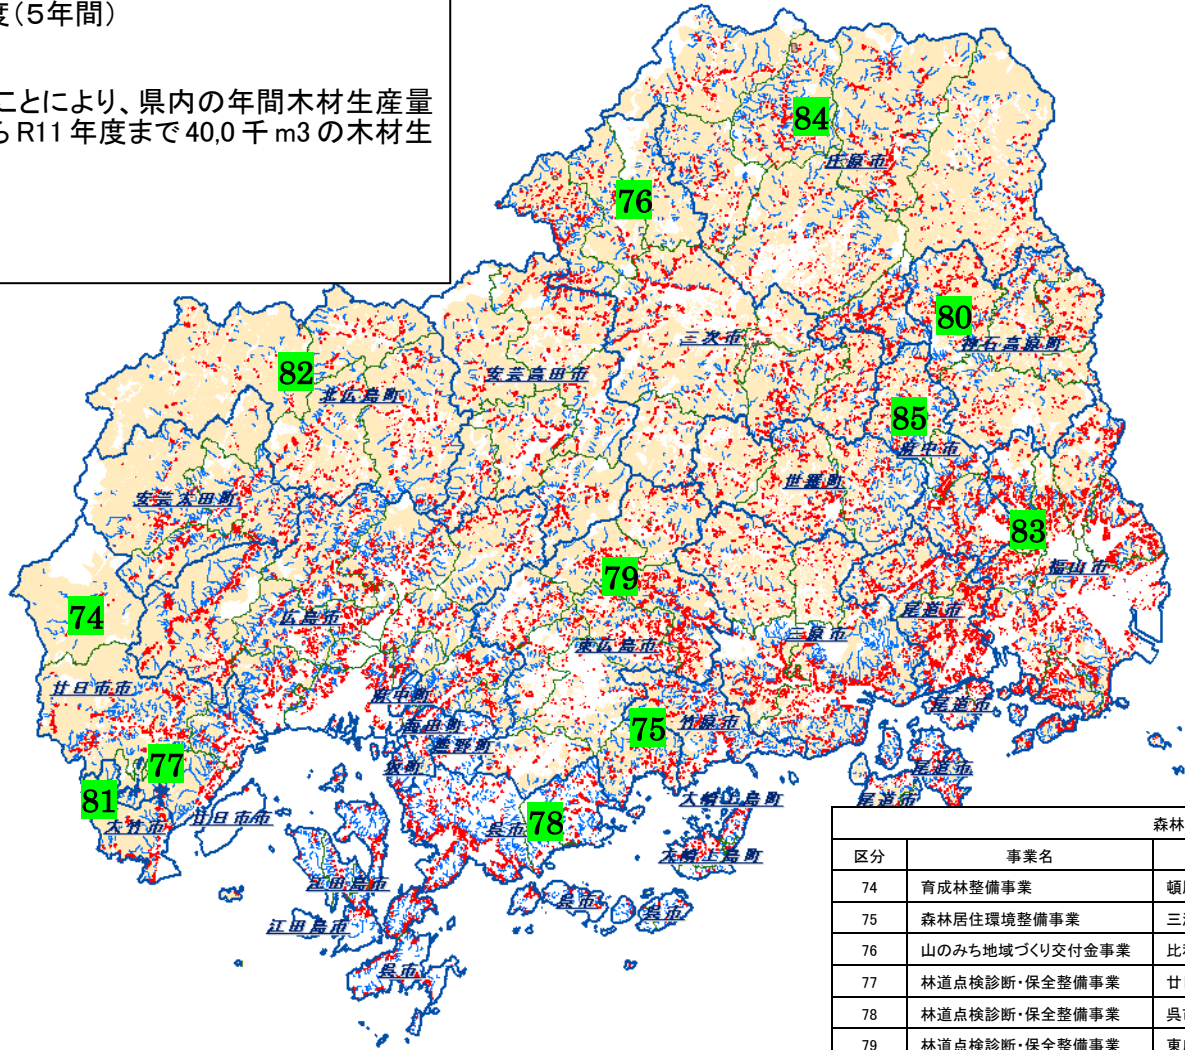

凡例  
○ 治山事業実施地区

国道路 主要道路 河川 海岸線 境界線 市町村界 市界 町界 村界 支庁界 都道府県界 海抜 1:200,000

# 広島県森林林業農山漁村地域整備計画 実施計画図【森林整備事業】

**【計画期間】**  
 ・令和7年度～令和11年度(5年間)

**【定量的指標】**  
 ・森林整備事業を推進することにより、県内の年間木材生産量の安定を図り、R7年度からR11年度まで40,0千m<sup>3</sup>の木材生産量を維持する。

**【事業名】**  
 ・森林整備事業

区分	事業名	事業箇所名(地区名)	事業主体	対象市町	工期
74	育成林整備事業	頓原迫谷	廿日市市	廿日市市	R7～R7
75	森林居住環境整備事業	三津仁賀	広島県	東広島市	R9～R11
76	山のみち地域づくり交付金事業	比和・新庄(君田・布野区間)	広島県	三次市	R7～R11
77	林道点検診断・保全整備事業	廿日市市	廿日市市	廿日市市	R7～R11
78	林道点検診断・保全整備事業	呉市	呉市	呉市	R7～R11
79	林道点検診断・保全整備事業	東広島市	東広島市	東広島市	R7～R11
80	林道点検診断・保全整備事業	神石高原町	神石高原町	神石高原町	R7～R11
81	林道点検診断・保全整備事業	大竹市	大竹市	大竹市	R7～R11
82	林道点検診断・保全整備事業	北広島町	北広島町	北広島町	R7～R11
83	林道点検診断・保全整備事業	福山市	福山市	福山市	R7～R11
84	林道点検診断・保全整備事業	庄原市	庄原市	庄原市	R7～R11
85	林道点検診断・保全整備事業	府中市	府中市	府中市	R7～R11