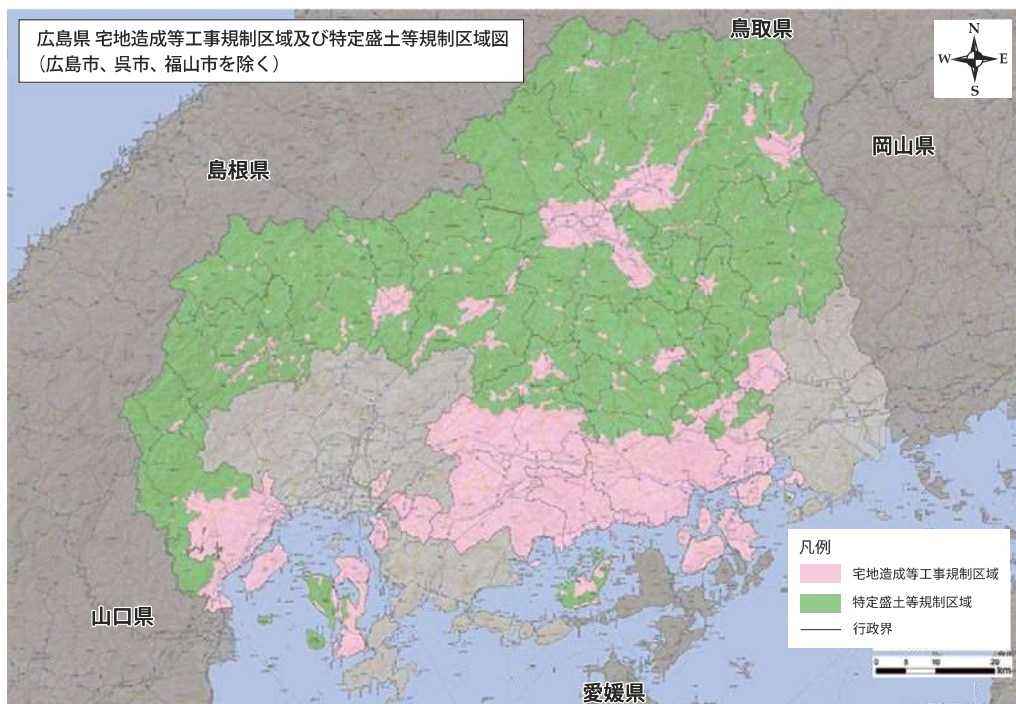

広島県全域 (広島市、呉市、福山市を除く) で 盛土等を行う場合は許可が必要となります!

- ・令和5年5月26日に「宅地造成及び特定盛土等規制法」(通称：盛土規制法)が施行されました。
- ・広島県では、令和5年9月28日に県内全域(広島市、呉市、福山市を除く)を規制区域に指定し、盛土規制法の運用を開始しました。(広島市、呉市、福山市の規制区域は各市にご確認ください)
- ・下記の許可対象工事に示す規模の盛土等を行う場合は工事を行う前に許可が必要となりますので、申請をお願いいたします。(申請先は裏面で確認できます。)

許可対象工事

- ① 盛土で高さが1m超の崖を生ずるもの

- ② 切土で高さが2m超の崖を生ずるもの

- ③ 盛土と切土を同時に行い高さが2m超の崖を生ずるもの

- ④ 盛土で高さが2m超となるもの

- ⑤ 盛土又は切土をする土地の面積が500㎡超となるもの

- ⑥ 最大時に堆積する高さが2m超かつ面積が300㎡超または面積が500㎡超となるもの

申請窓口