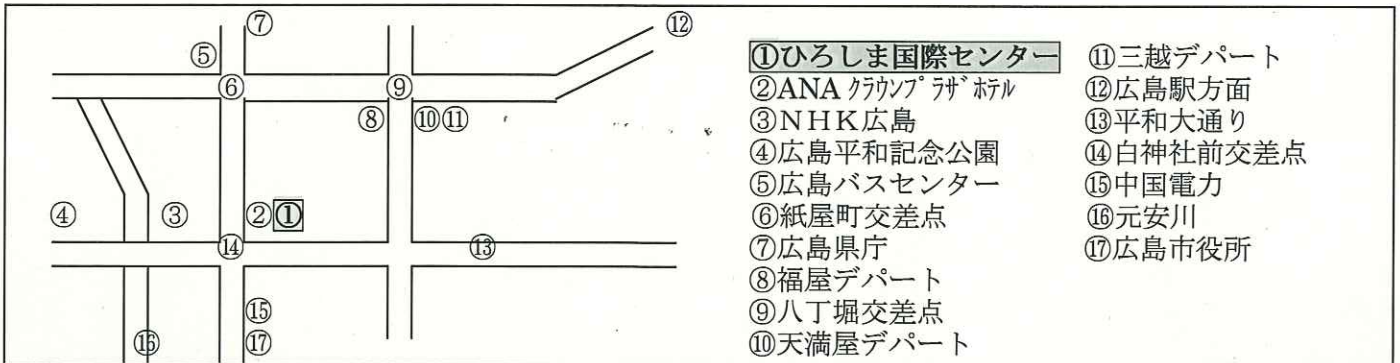

□ 開設場所

広島市中区中町 8-18 広島クリスタルプラザ 6 階、
ひろしま国際センター（愛称：HIC）

□ 平成 21（2009）年 4 月 1 日からの相談日・相談時間

区 分	相 談 日							相 談 時 間
	火	水	木	金	土	日	月	
生活相談 (日本語、英語)	○	○	○	○	○	○		火曜～土曜日 9:00～20:30 日曜日 9:30～18:00
専 門 相 談 通 訳	午前・午後	午前 午後	午前 午後	午前 午後	午前 午後	午前 午後	休 館 日	火曜日・木曜日 9:00～12:00 13:00～16:00 土曜日 9:00～12:00
	在留資格	○ ○	○ ○	○ ○	○ ○	○ ○		
	社会保険・労働問題	○ ○	○ ○	○ ○	○ ○	○ ○		
	中国語	○ ○		○ ○		○ ○		
	ポルトガル語	○ ○		○ ○		○ ○		
	スペイン語			○ ○		○ ○		
	英語					○ ○		
韓国語			○ ○					
フィリピン語	○ ○							