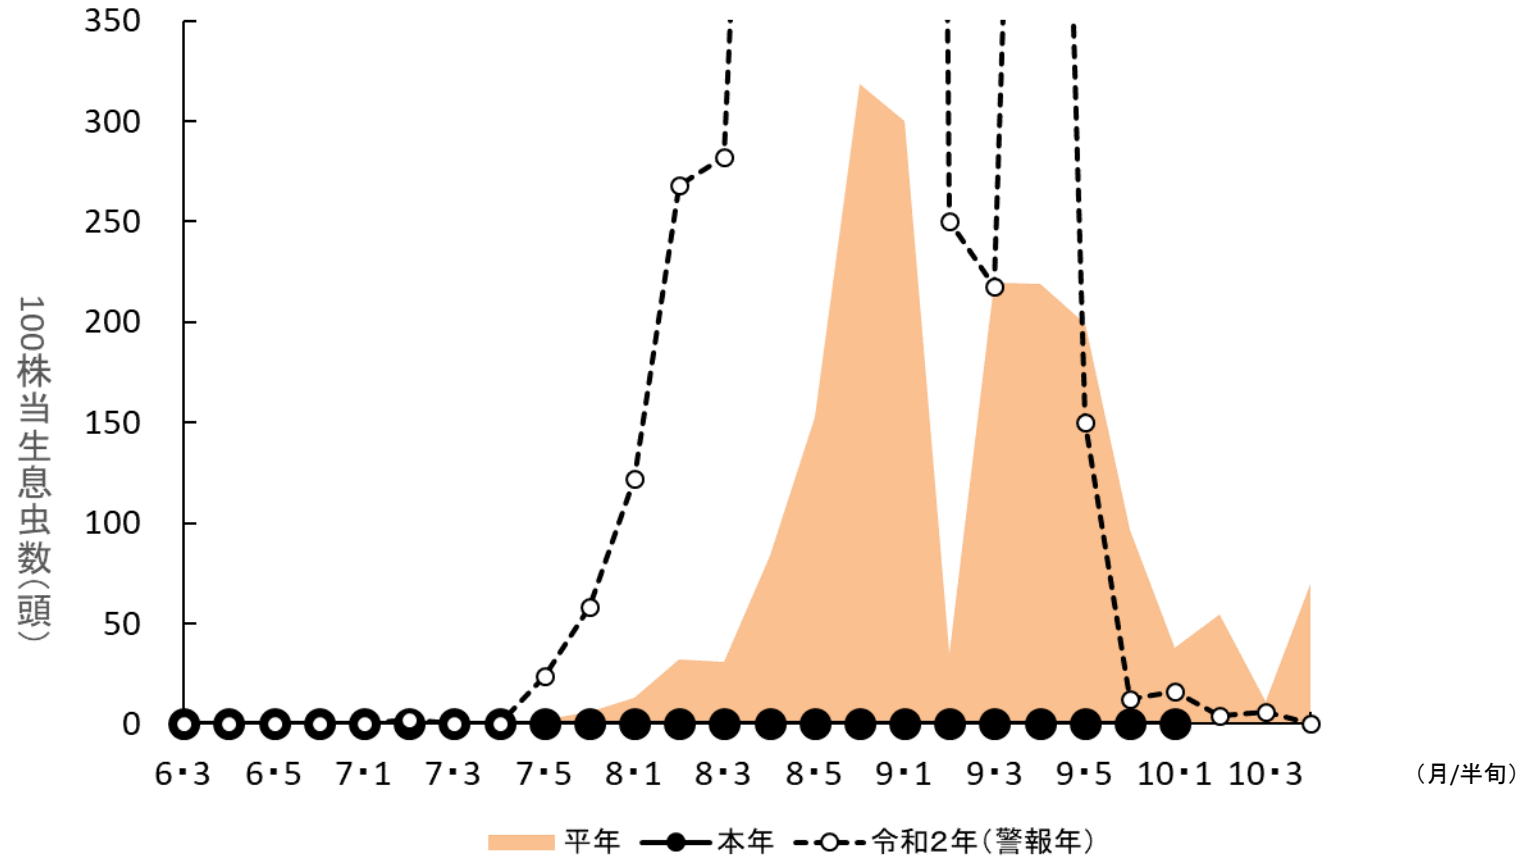

予察田でのトビイロウンカ発生状況

場所 吳市安浦町 標高 13m 品種 にこまる 田植日 6月上旬

(注) 払落し調査により確認された100株当たりの虫数