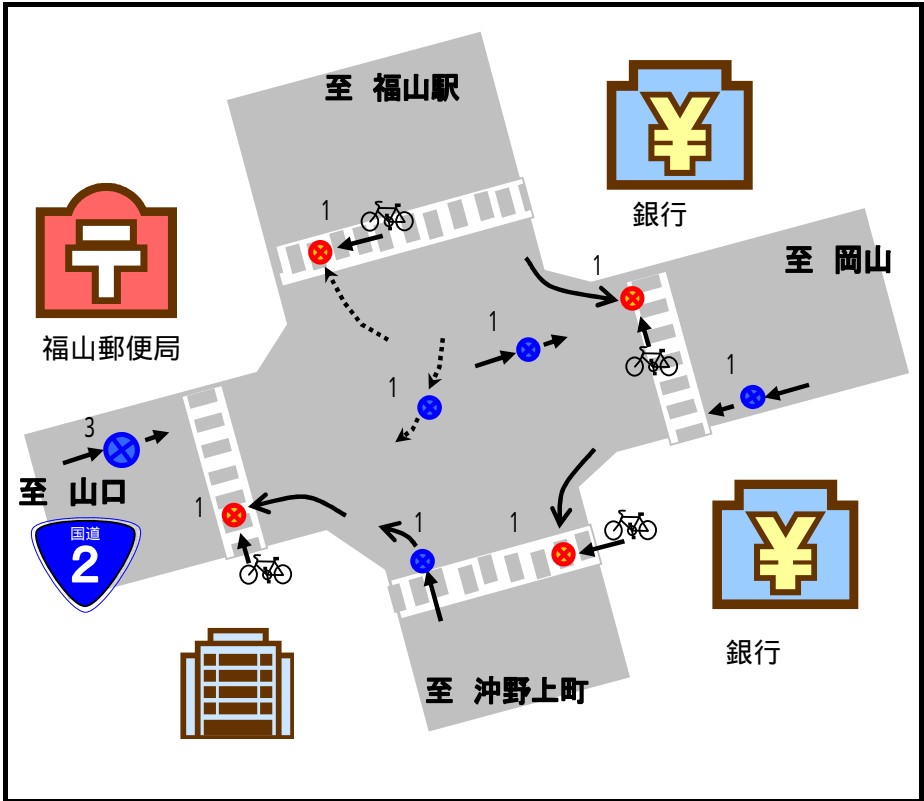

福山郵便局前交差点 11件

当事者

歩行者	0
自転車	4
車両	7

事故類型 × 時間帯

事故類型

追突	6
左折	3
右折	1
その他	1