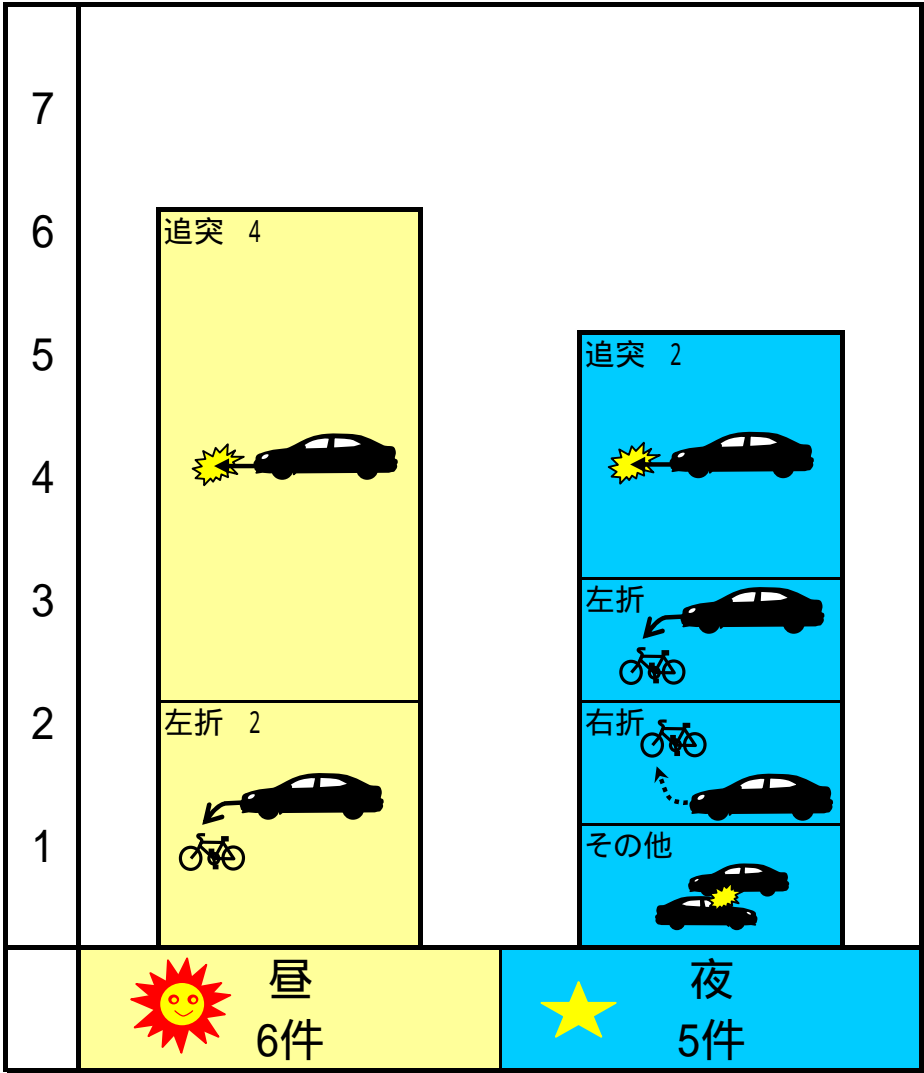

福山郵便局前交差点 11件

当事者

歩行者	0
自転車	4
車両	7

事故類型 × 時間帯

事故類型

追突	6
左折	3
右折	1
その他	1