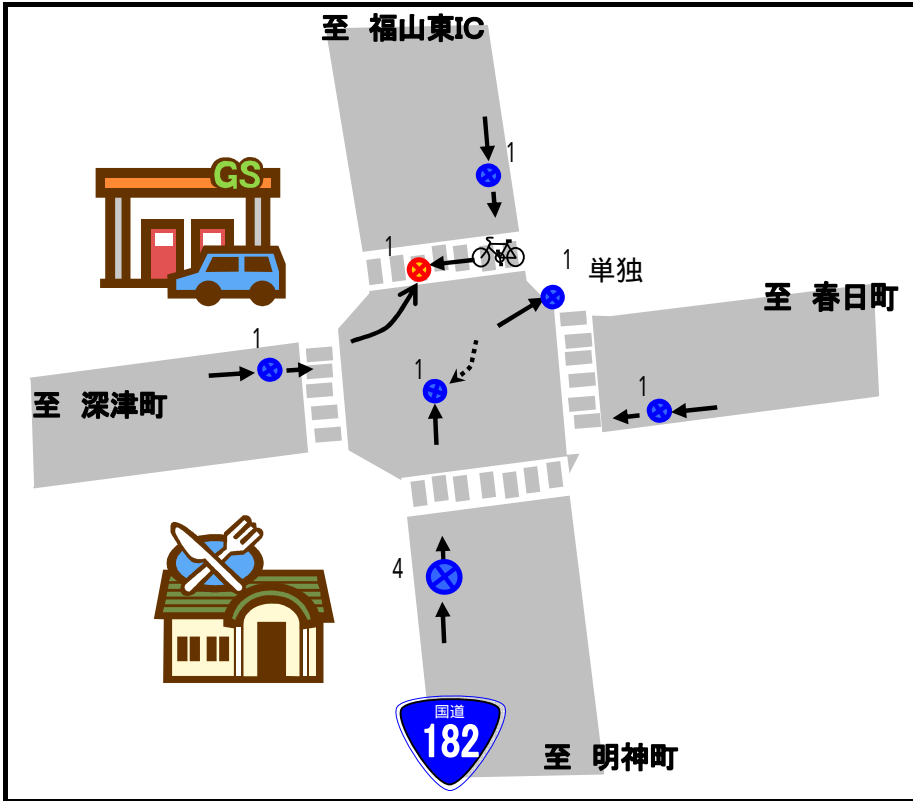

広尾交差点

10件

当事者

歩行者	0
自転車	1
車両	9

事故類型 × 時間帯

事故類型

追突	7
左折	1
右折直進	1
単独	1