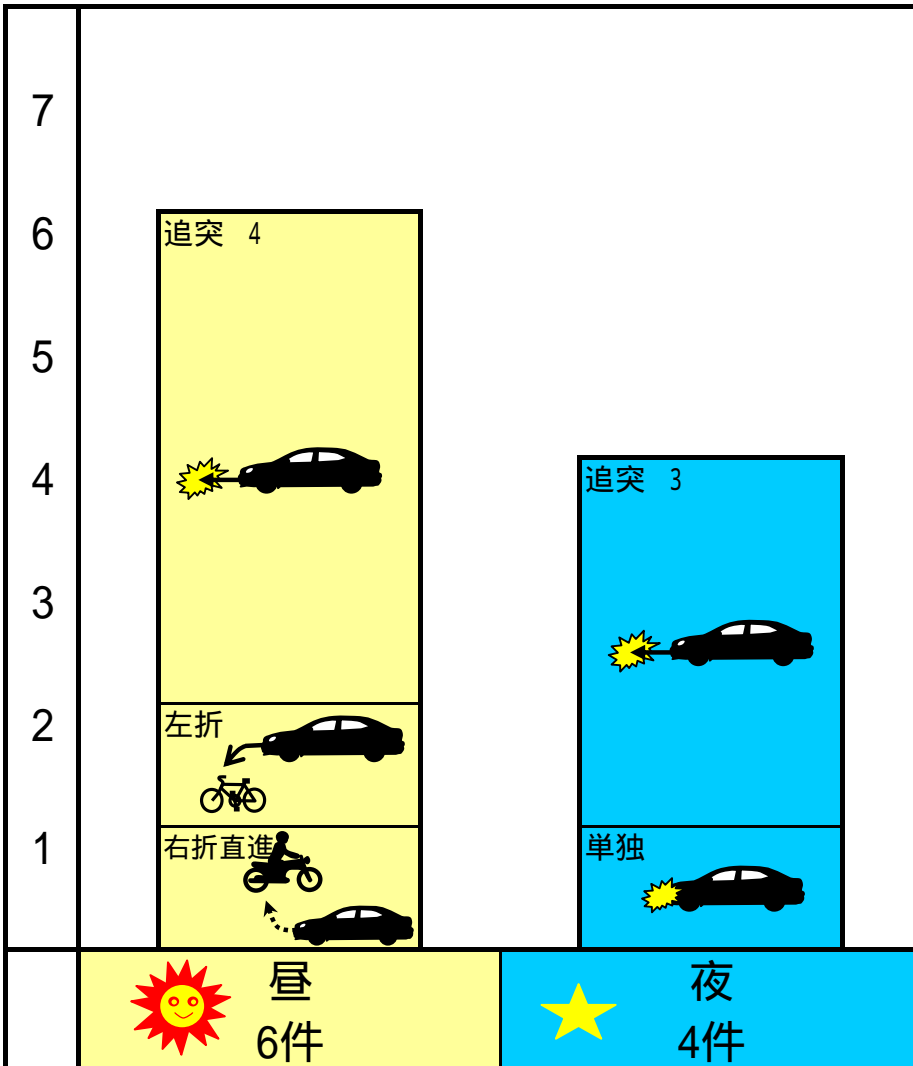

広尾交差点

10件

当事者

歩行者	0
自転車	1
車両	9

事故類型 × 時間帯

事故類型

追突	7
左折	1
右折直進	1
単独	1