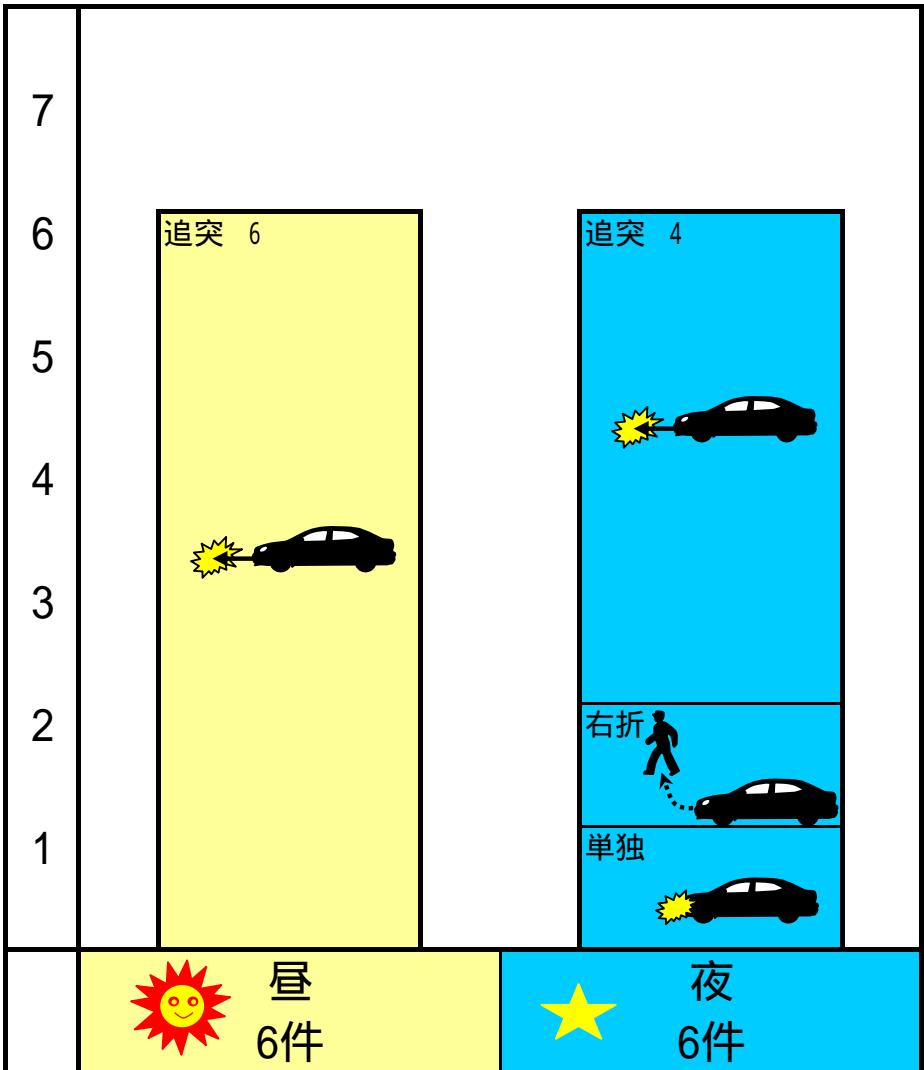

御船町交番前交差点 12件

当事者

歩行者	1
自転車	0
車両	11

事故類型 × 時間帯

事故類型

追突	10
右折	1
単独	1