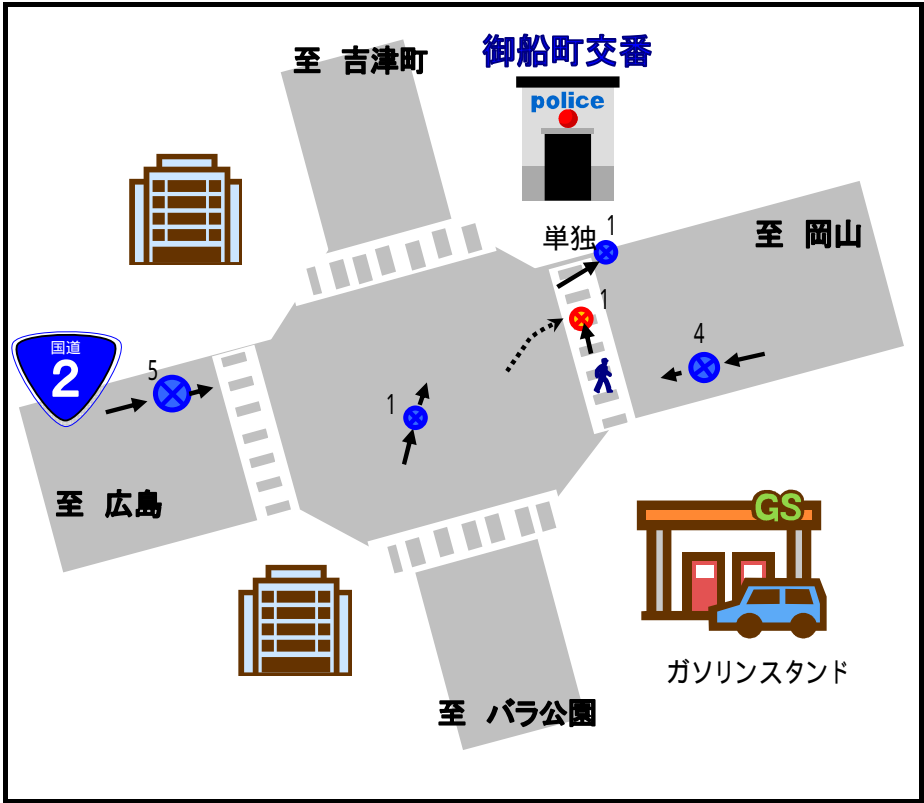

御船町交番前交差点 12件

当事者

歩行者	1
自転車	0
車両	11

事故類型 × 時間帯

事故類型

追突	10
右折	1
単独	1