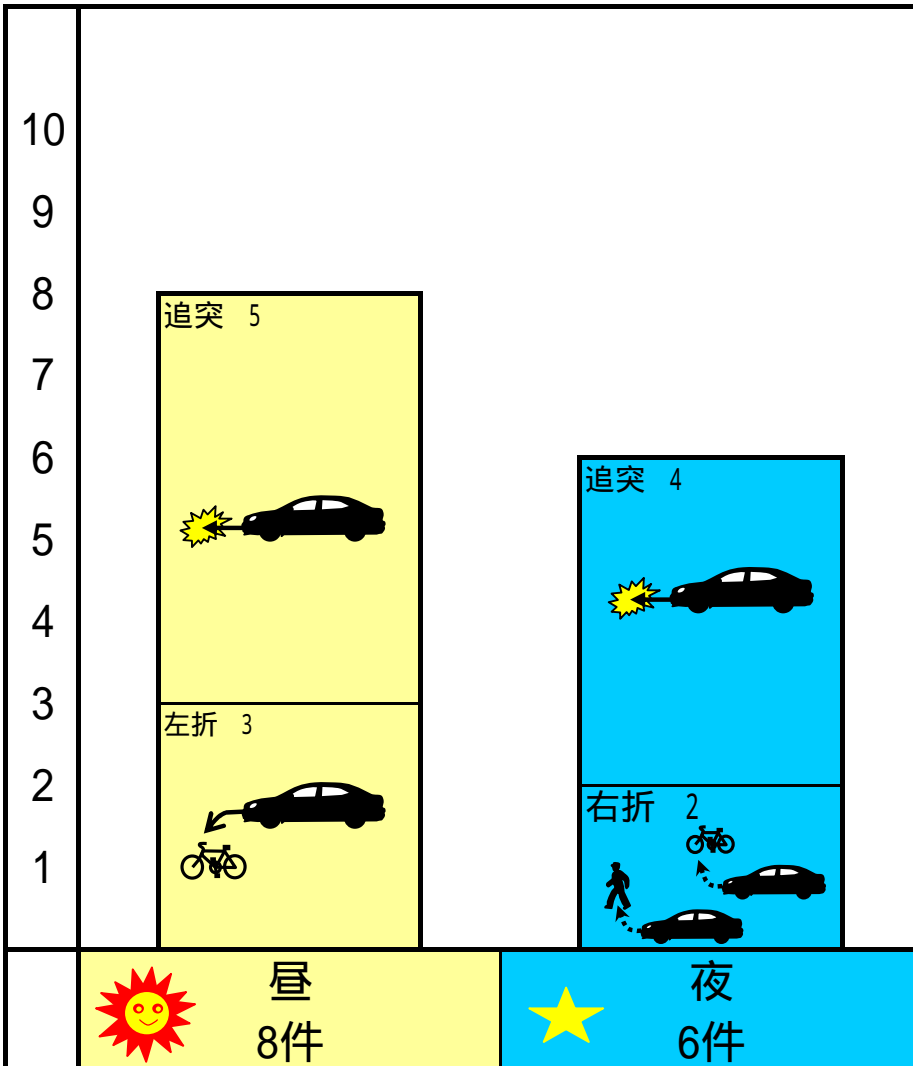

府中分かれ交差点

14件

当事者

歩行者	1
自転車	4
車両	9

事故類型 × 時間帯

事故類型

追突	9
左折	3
右折	2