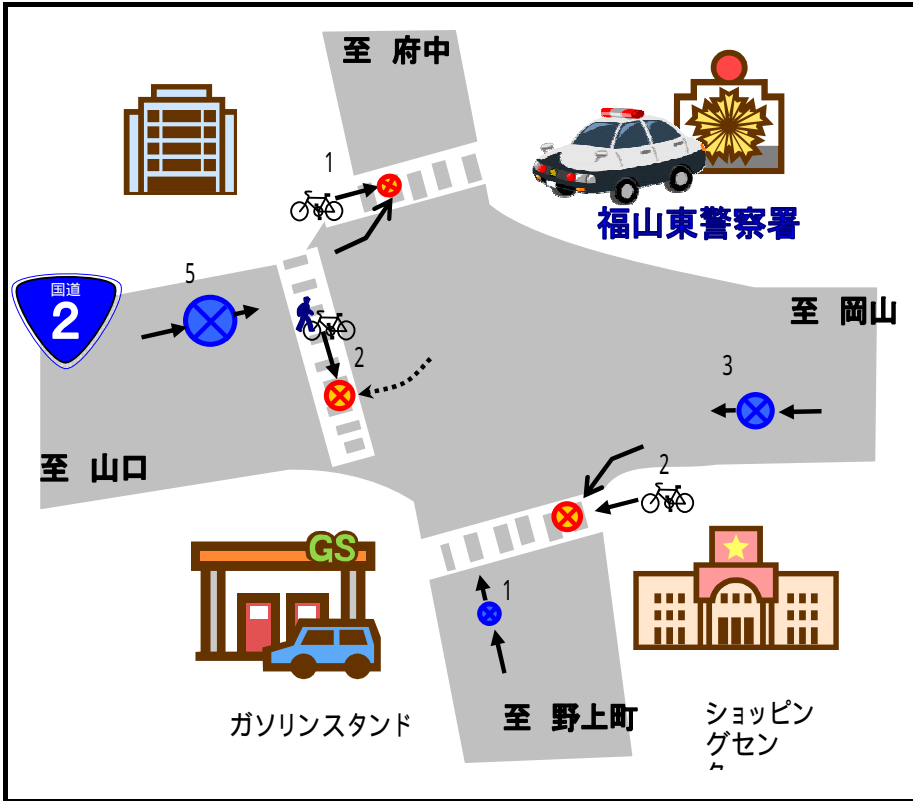

府中分かれ交差点

14件

当事者

歩行者	1
自転車	4
車両	9

事故類型 × 時間帯

事故類型

追突	9
左折	3
右折	2