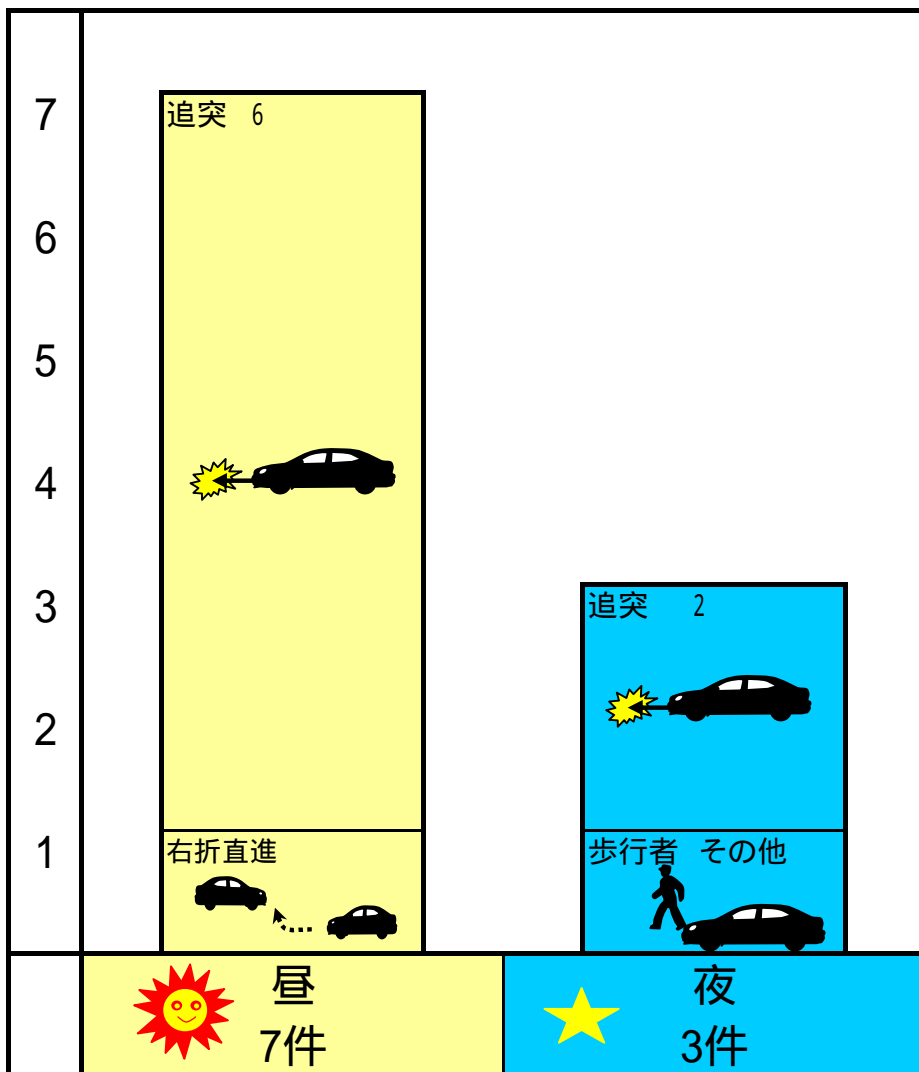

緑井6丁目交差点

10件

当事者

歩行者	1
自転車	0
車両	9

事故類型 × 時間帯

事故類型

追突	8
右折直進	1
歩行者 その他	1