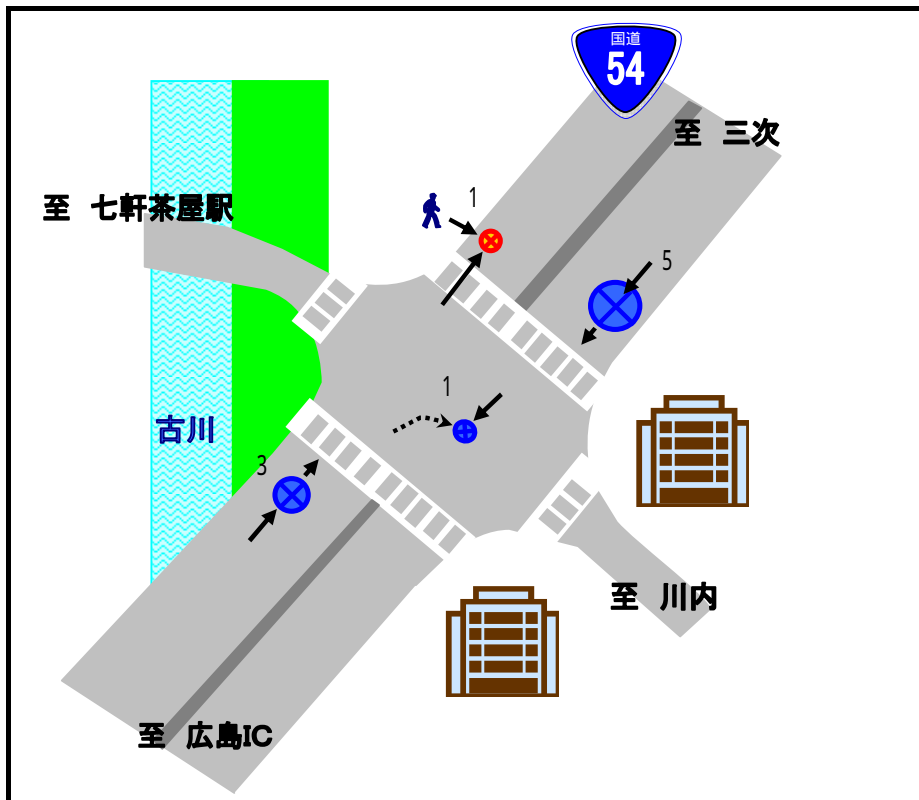

緑井6丁目交差点

10件

当事者

歩行者	1
自転車	0
車両	9

事故類型 × 時間帯

事故類型

追突	8
右折直進	1
歩行者 その他	1