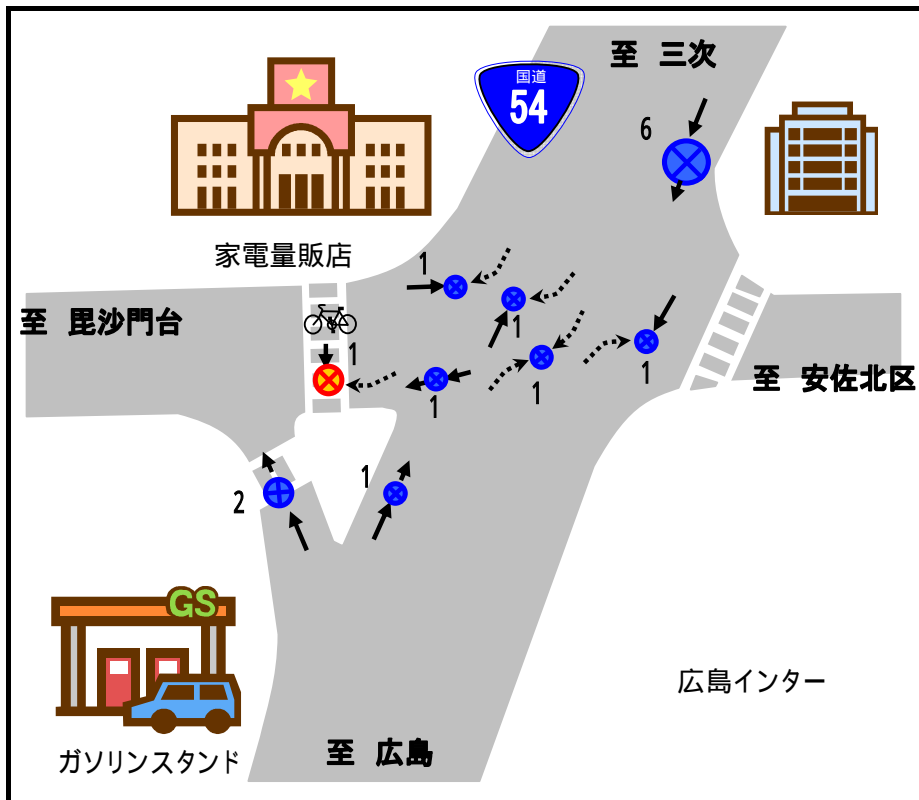

# 広島インター(北)交差点 15件

当事者

歩行者	0
自転車	1
車両	14

事故類型 × 時間帯

事故類型

追突	10
右折直進	2
右折	1
その他	2