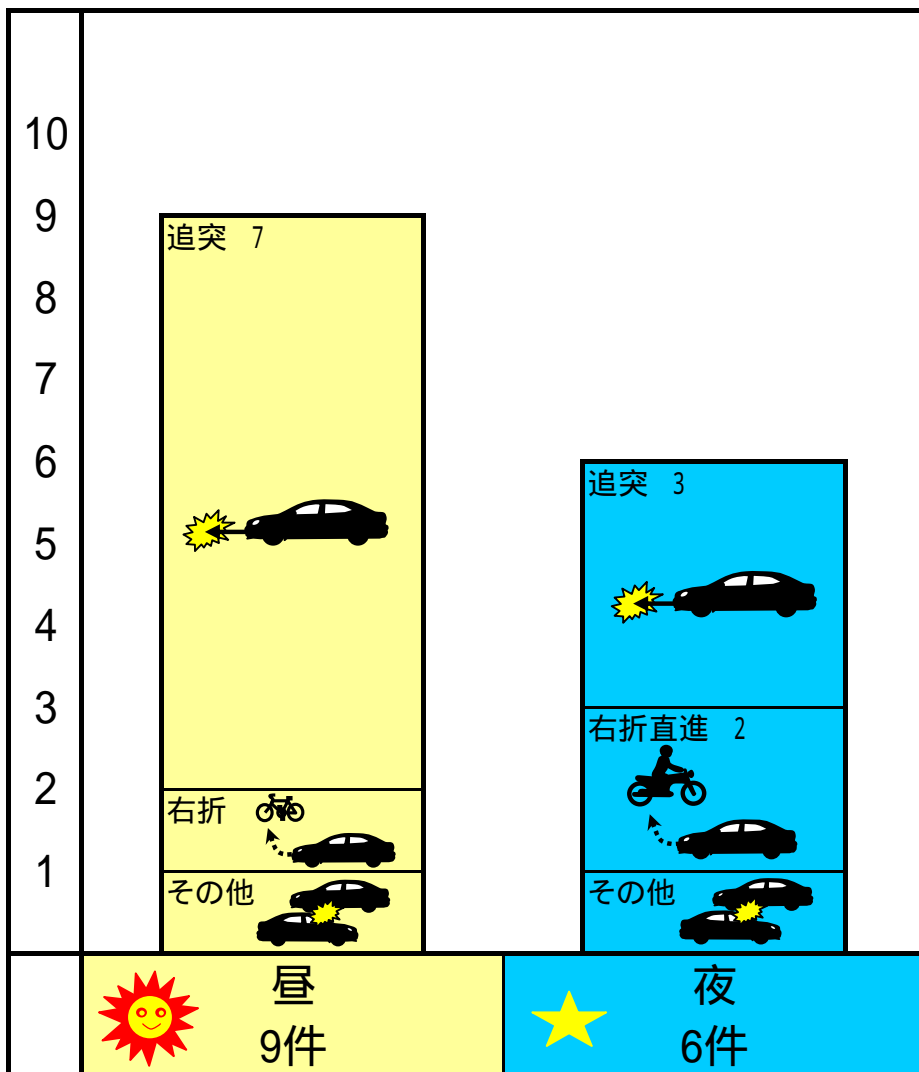

# 広島インター(北)交差点 15件

当事者

歩行者	0
自転車	1
車両	14

事故類型 × 時間帯

事故類型

追突	10
右折直進	2
右折	1
その他	2