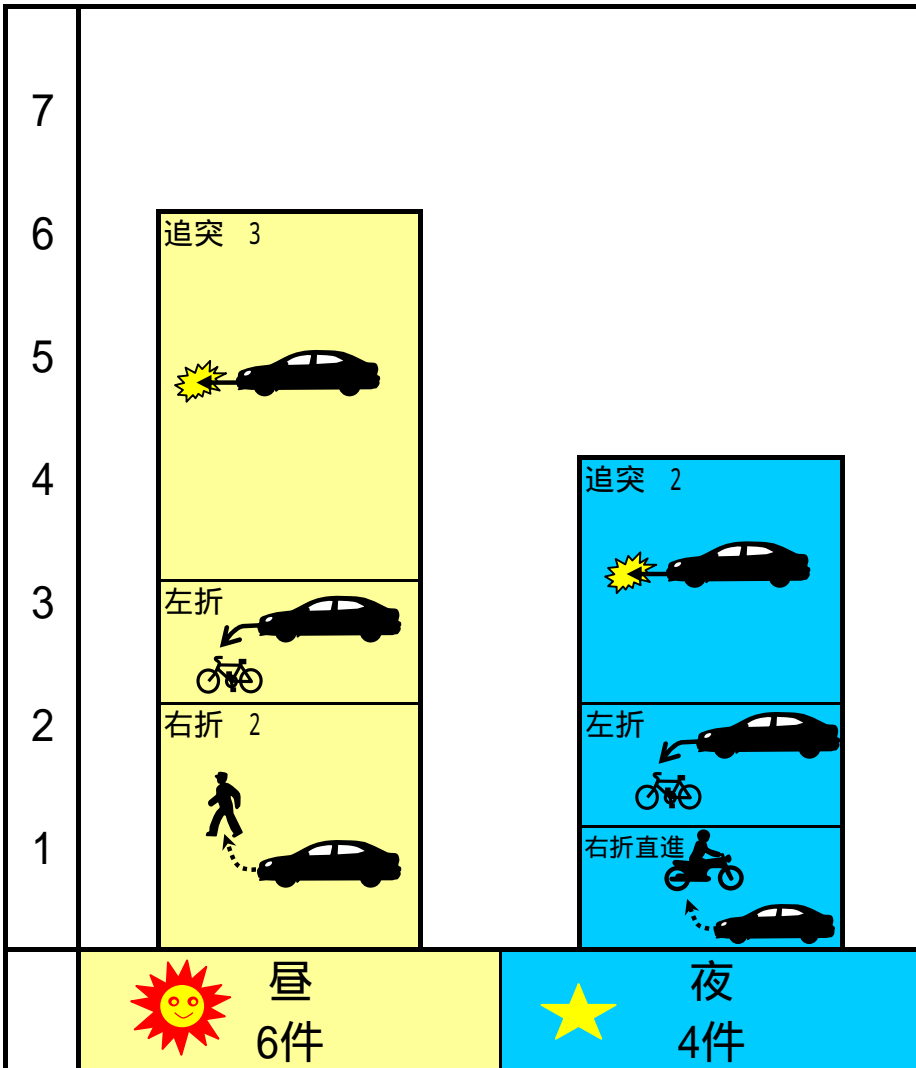

矢賀新町2丁目交差点 10件

当事者

歩行者	2
自転車	2
車両	6

事故類型 × 時間帯

事故類型

追突	5
左折	2
右折直進	1
右折	2