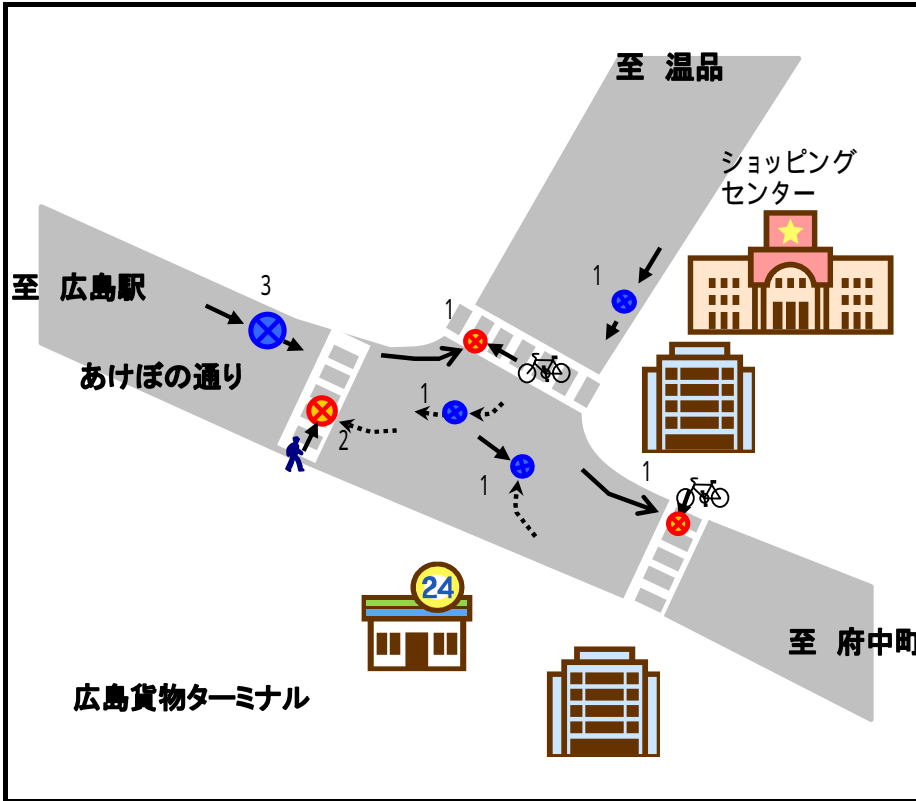

矢賀新町2丁目交差点 10件

当事者

歩行者	2
自転車	2
車両	6

事故類型 × 時間帯

事故類型

追突	5
左折	2
右折直進	1
右折	2